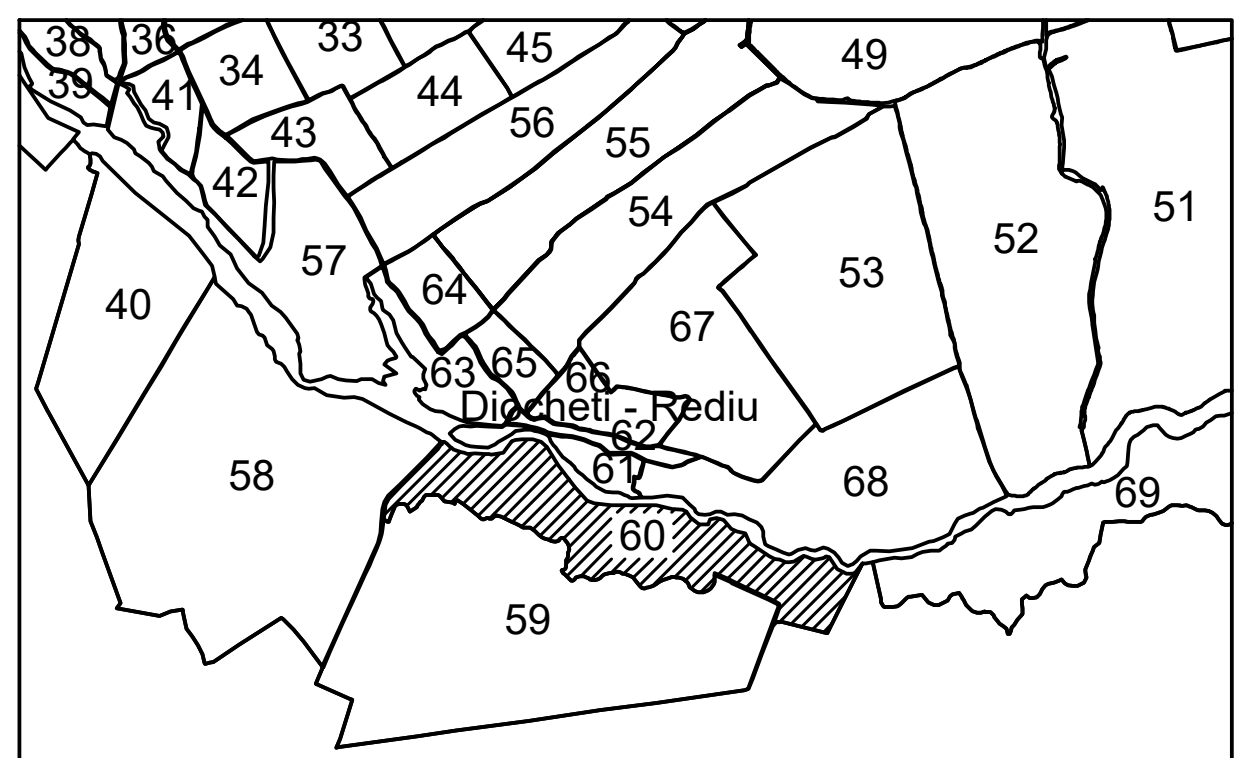

## U.A.T. Movilita, judetul VRANCEA

### Sector cadastral 60

Plansa 34\_2  
Spre publicare

Scara 1:2000

Schita cu dispunerea planselor

Schita cu dispunerea sectoarelor cadastrale

**LEGENDA:**

1	ID imobil
26	Numar postal
Str. MOLDOVEI	Denumire artera
12	Numar sector cadastral
— (red)	Limita UAT
— (green)	Limita sector cadastral
— (blue)	Limita intravilan
— (black)	Limita imobil
— (grey)	Limita constr. cu caracter permanent