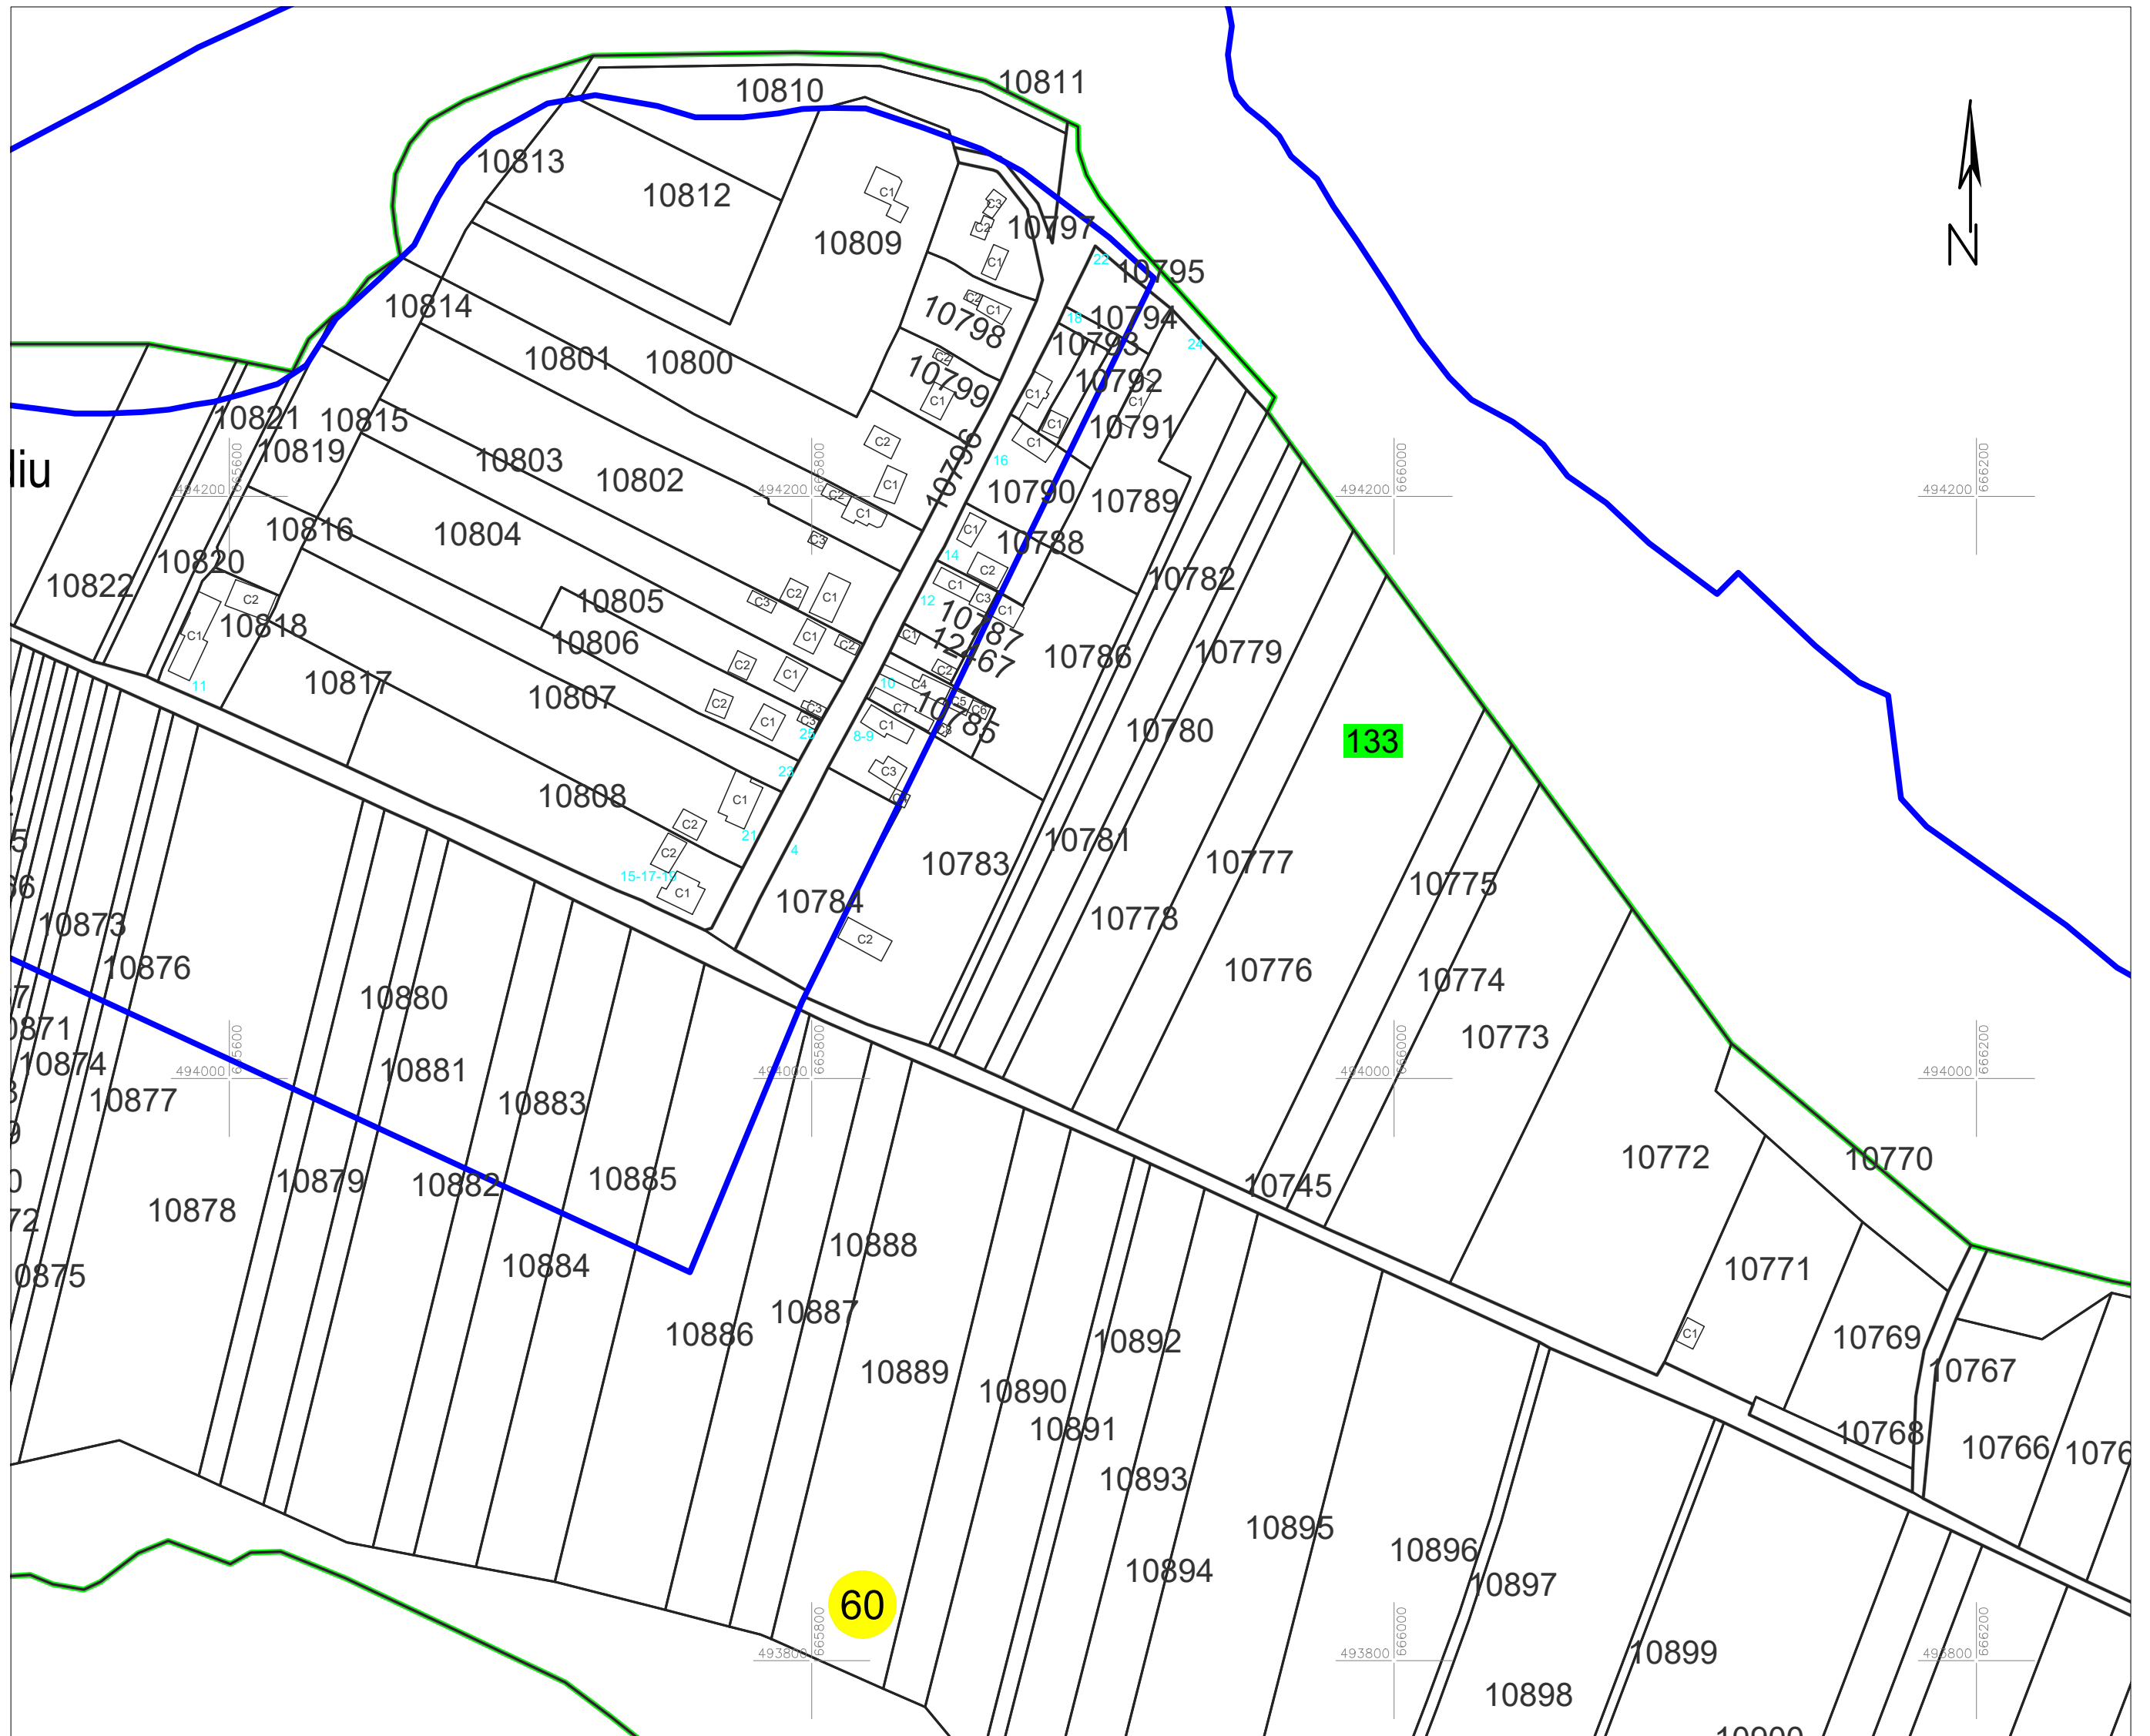

# PLAN CADASTRAL

## U.A.T. Movilita, judetul VRANCEA

### Sector cadastral 60

Plansa 34\_2  
Spre publicare

Scara 1:2000

Schita cu dispunerea planselor

Schita cu dispunerea sectoarelor cadastrale

**LEGENDA:**

1	ID imobil
26	Numar postal
Str. MOLDOVEI	Denumire artera
12	Numar sector cadastral
— (red)	Limita UAT
— (green)	Limita sector cadastral
— (blue)	Limita intravilan
— (black)	Limita imobil
— (grey)	Limita constr. cu caracter permanent