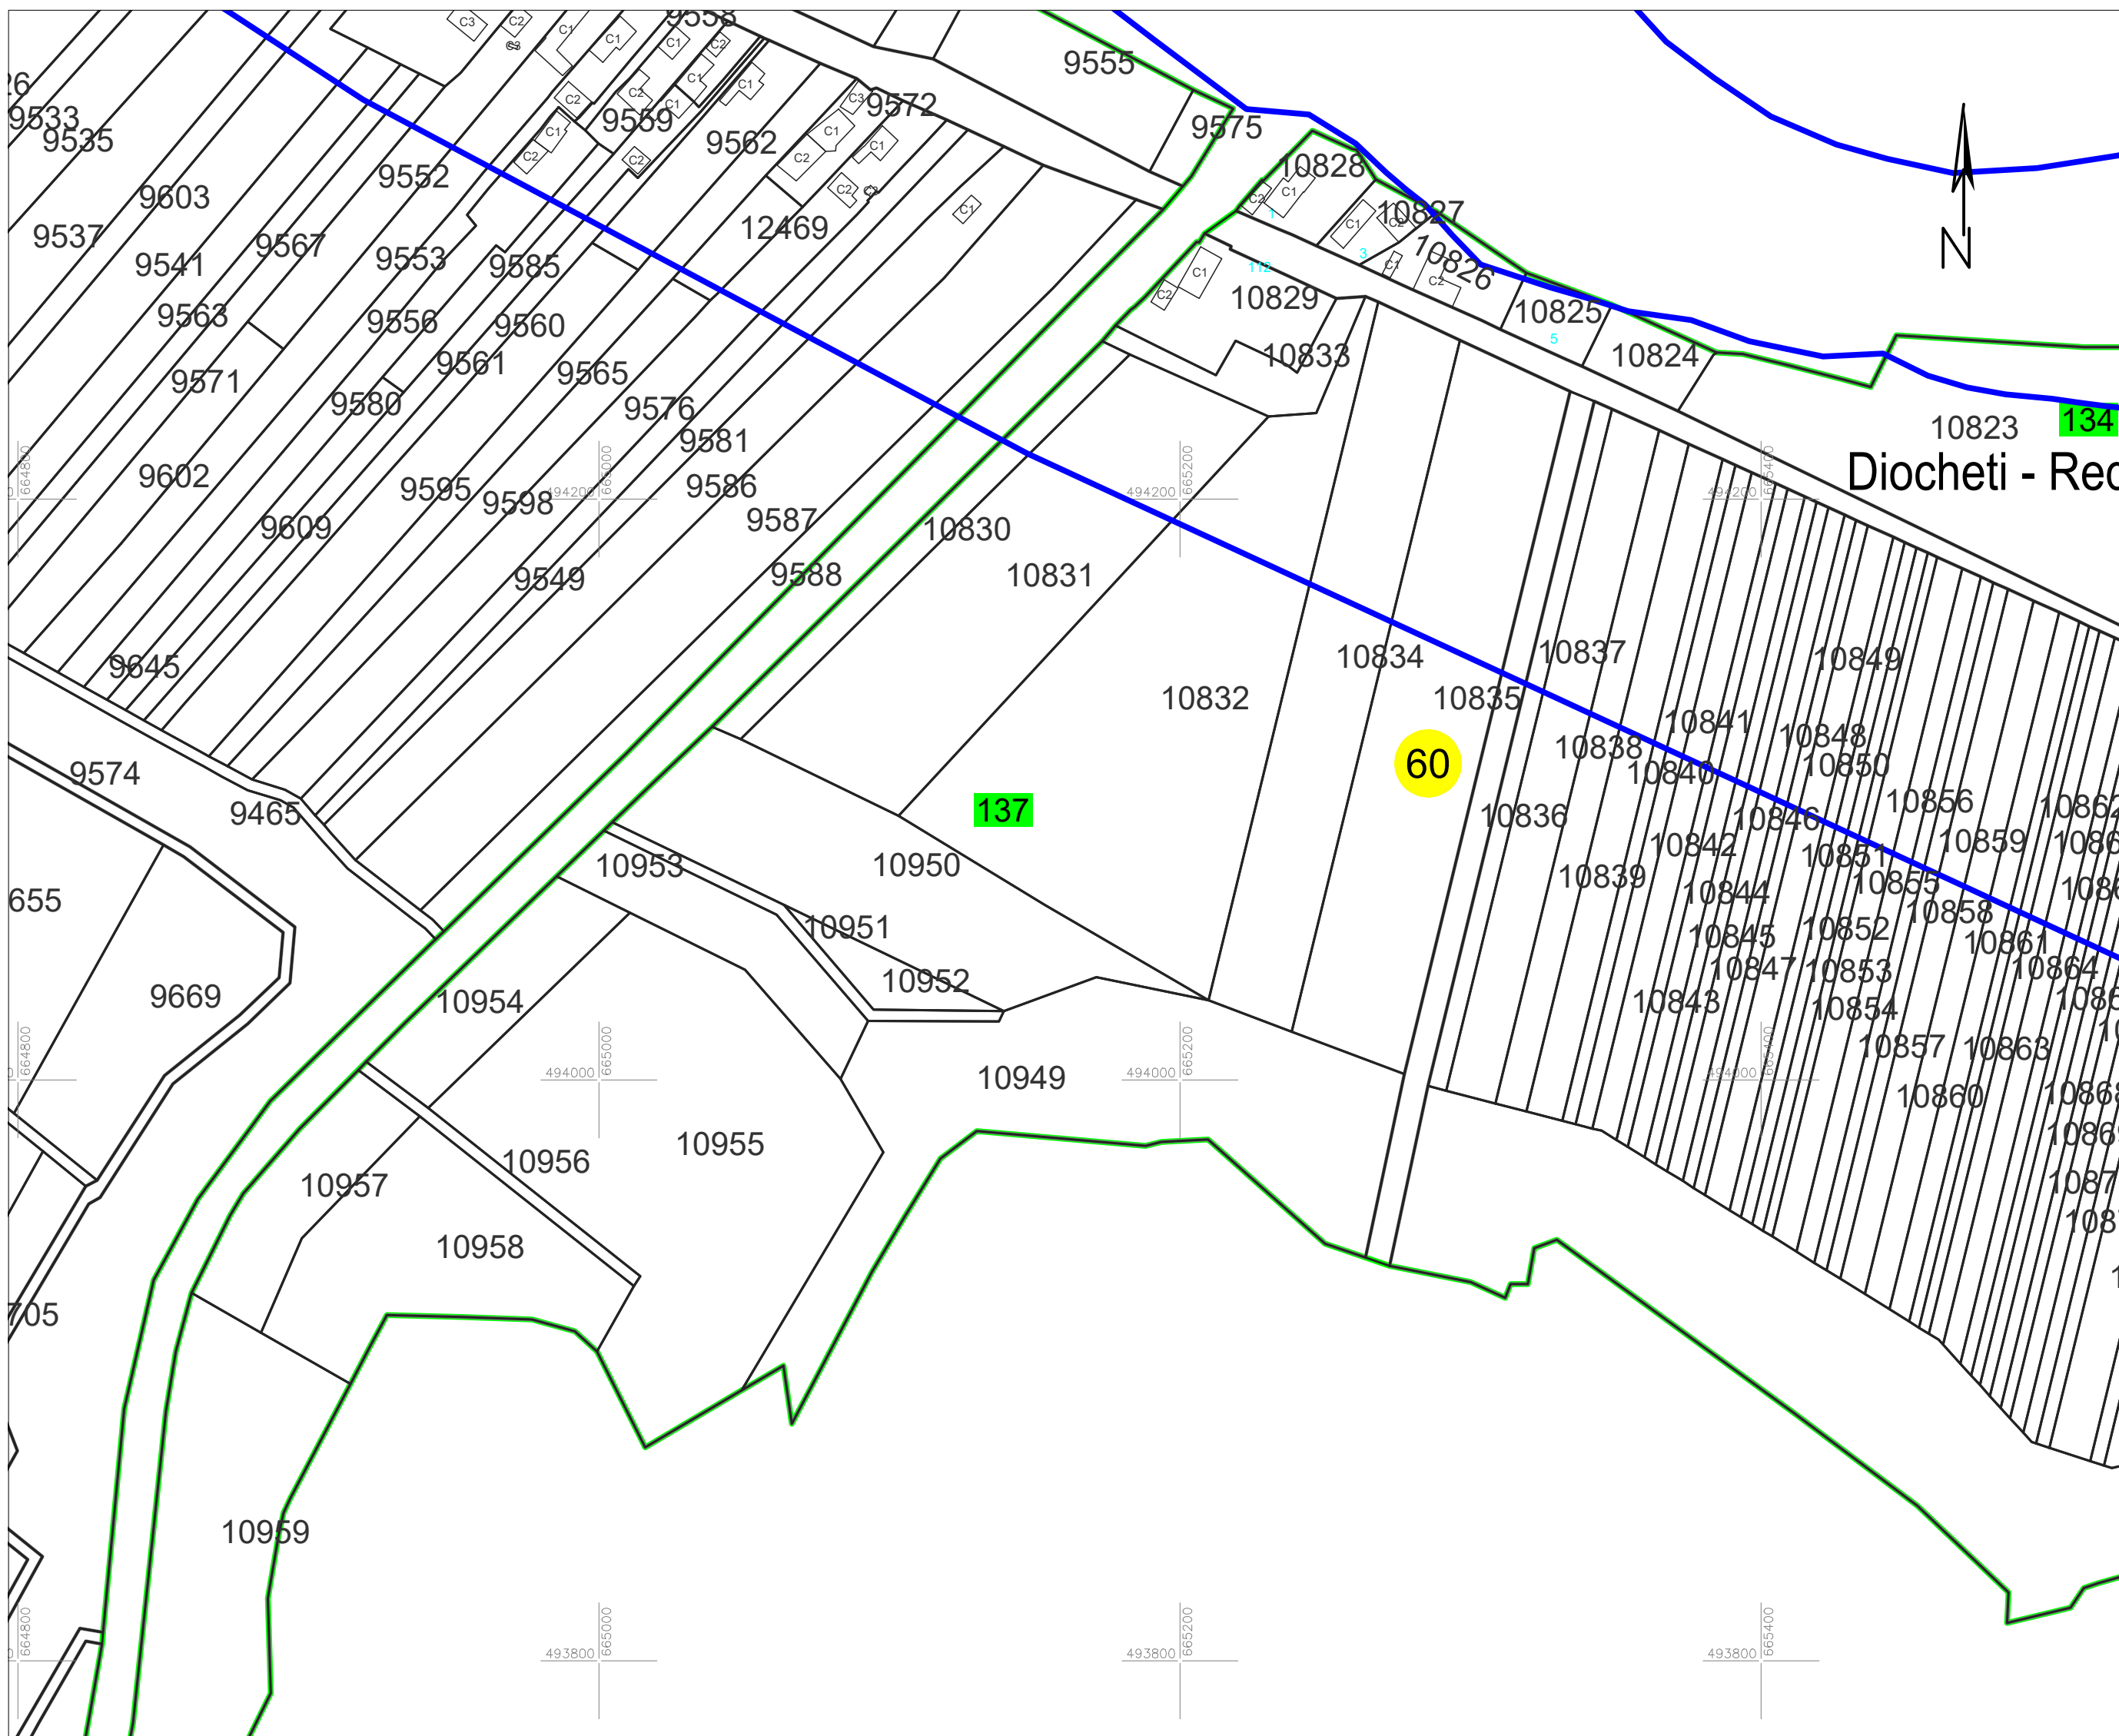

PLAN CADASTRAL

U.A.T. Movilita, judetul VRANCEA

Sector cadastral 60

Plansa 34_1
Spre publicare

Scara 1:2000

Schita cu dispunerea planselor

Schita cu dispunerea sectoarelor cadastrale

LEGENDA:

1	ID imobil
26	Numar postal
Str. MOLDOVEI	Denumire artera
12	Numar sector cadastral
—	Limita UAT
—	Limita sector cadastral
—	Limita intravilan
—	Limita imobil
—	Limita constr. cu caracter permanent

Sistem de proiectie STEREO 70