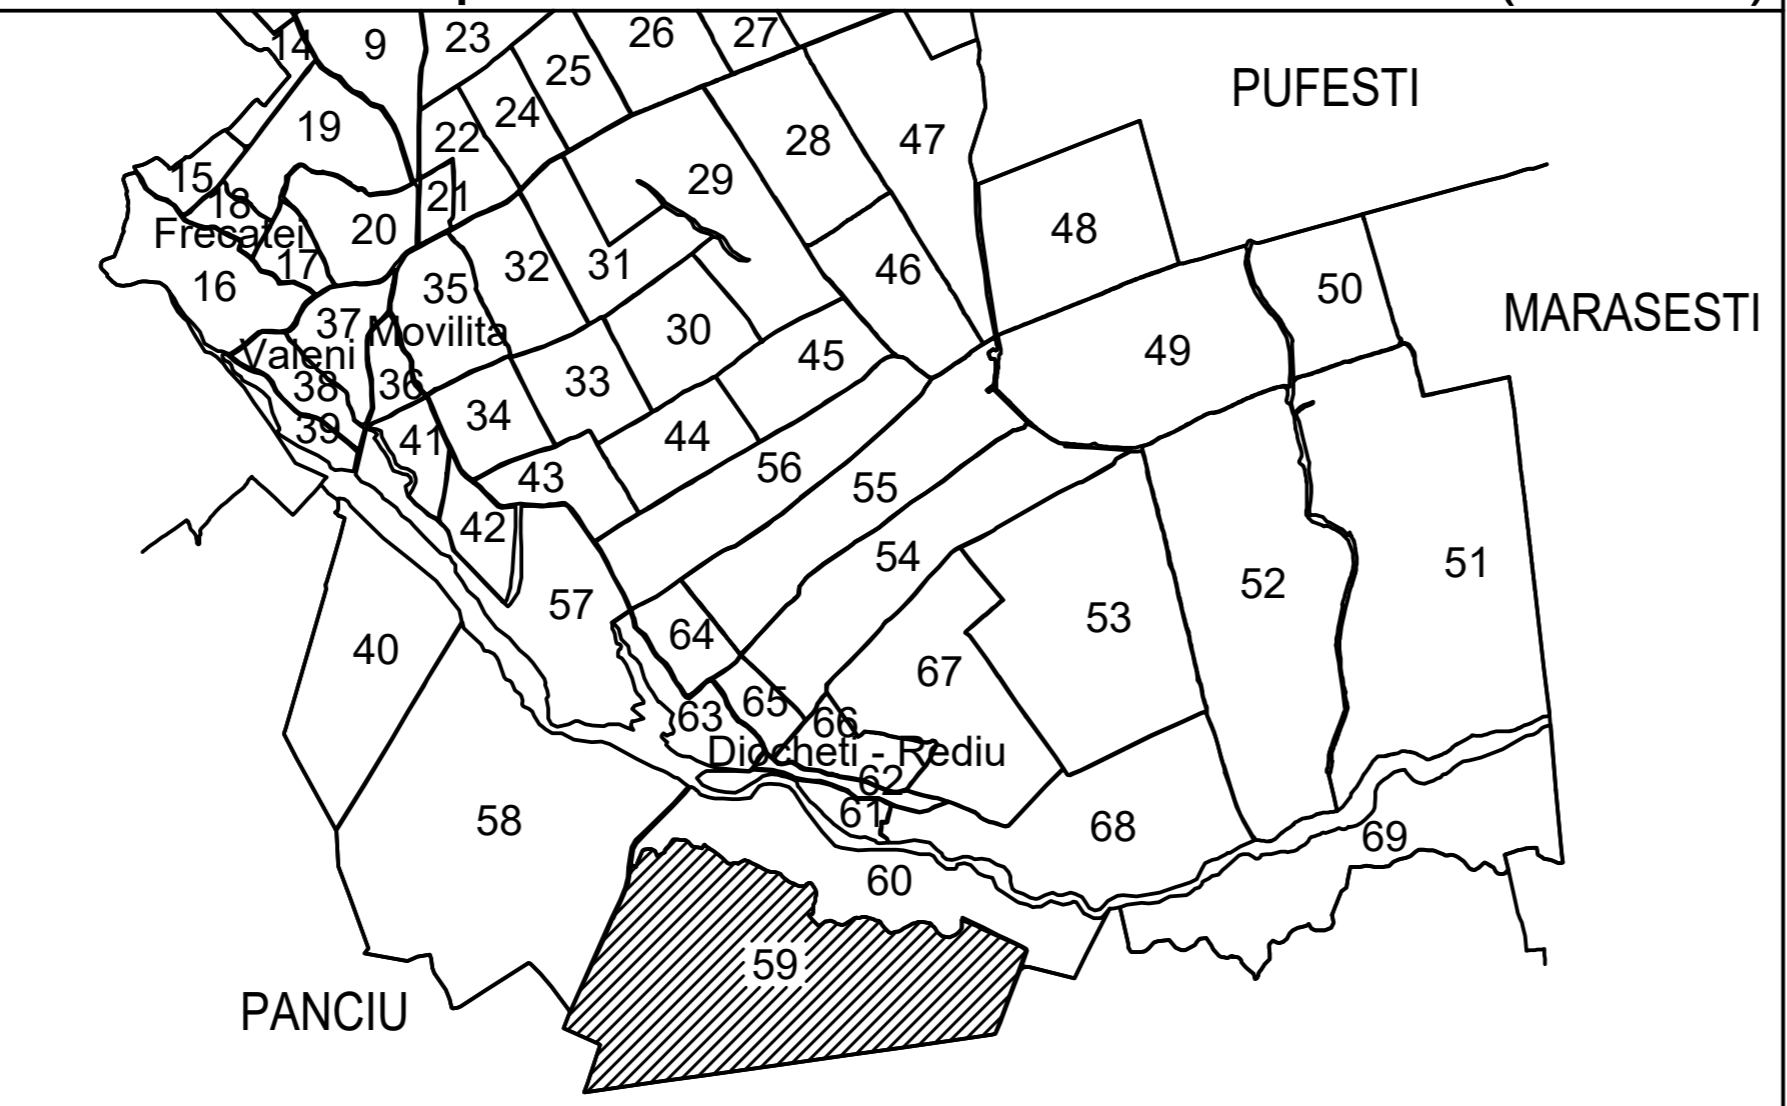

## U.A.T. Movilita, judetul VRANCEA

### Sector cadastral 59

Plansa 33\_2  
Spre publicare

Scara 1:2000

Schita cu dispunerea sectoarelor cadastrale (Detaliu)

Schita cu dispunerea planșelor

**LEGENDA:**

- |                                      |                                      |
|--------------------------------------|--------------------------------------|
| 1                                    | ID imobil                            |
| 26                                   | Numar postal                         |
| Str. MOLDOVEI                        | Denumire artera                      |
| <i>Raul Zabruti</i>                  | Hidrografie                          |
| 12                                   | Numar sector cadastral               |
| <span style="color: red;">—</span>   | Limita UAT                           |
| <span style="color: green;">—</span> | Limita sector cadastral              |
| <span style="color: blue;">—</span>  | Limita intravilan                    |
| <span style="color: black;">—</span> | Limita imobil                        |
| <span style="color: grey;">—</span>  | Limita constr. cu caracter permanent |