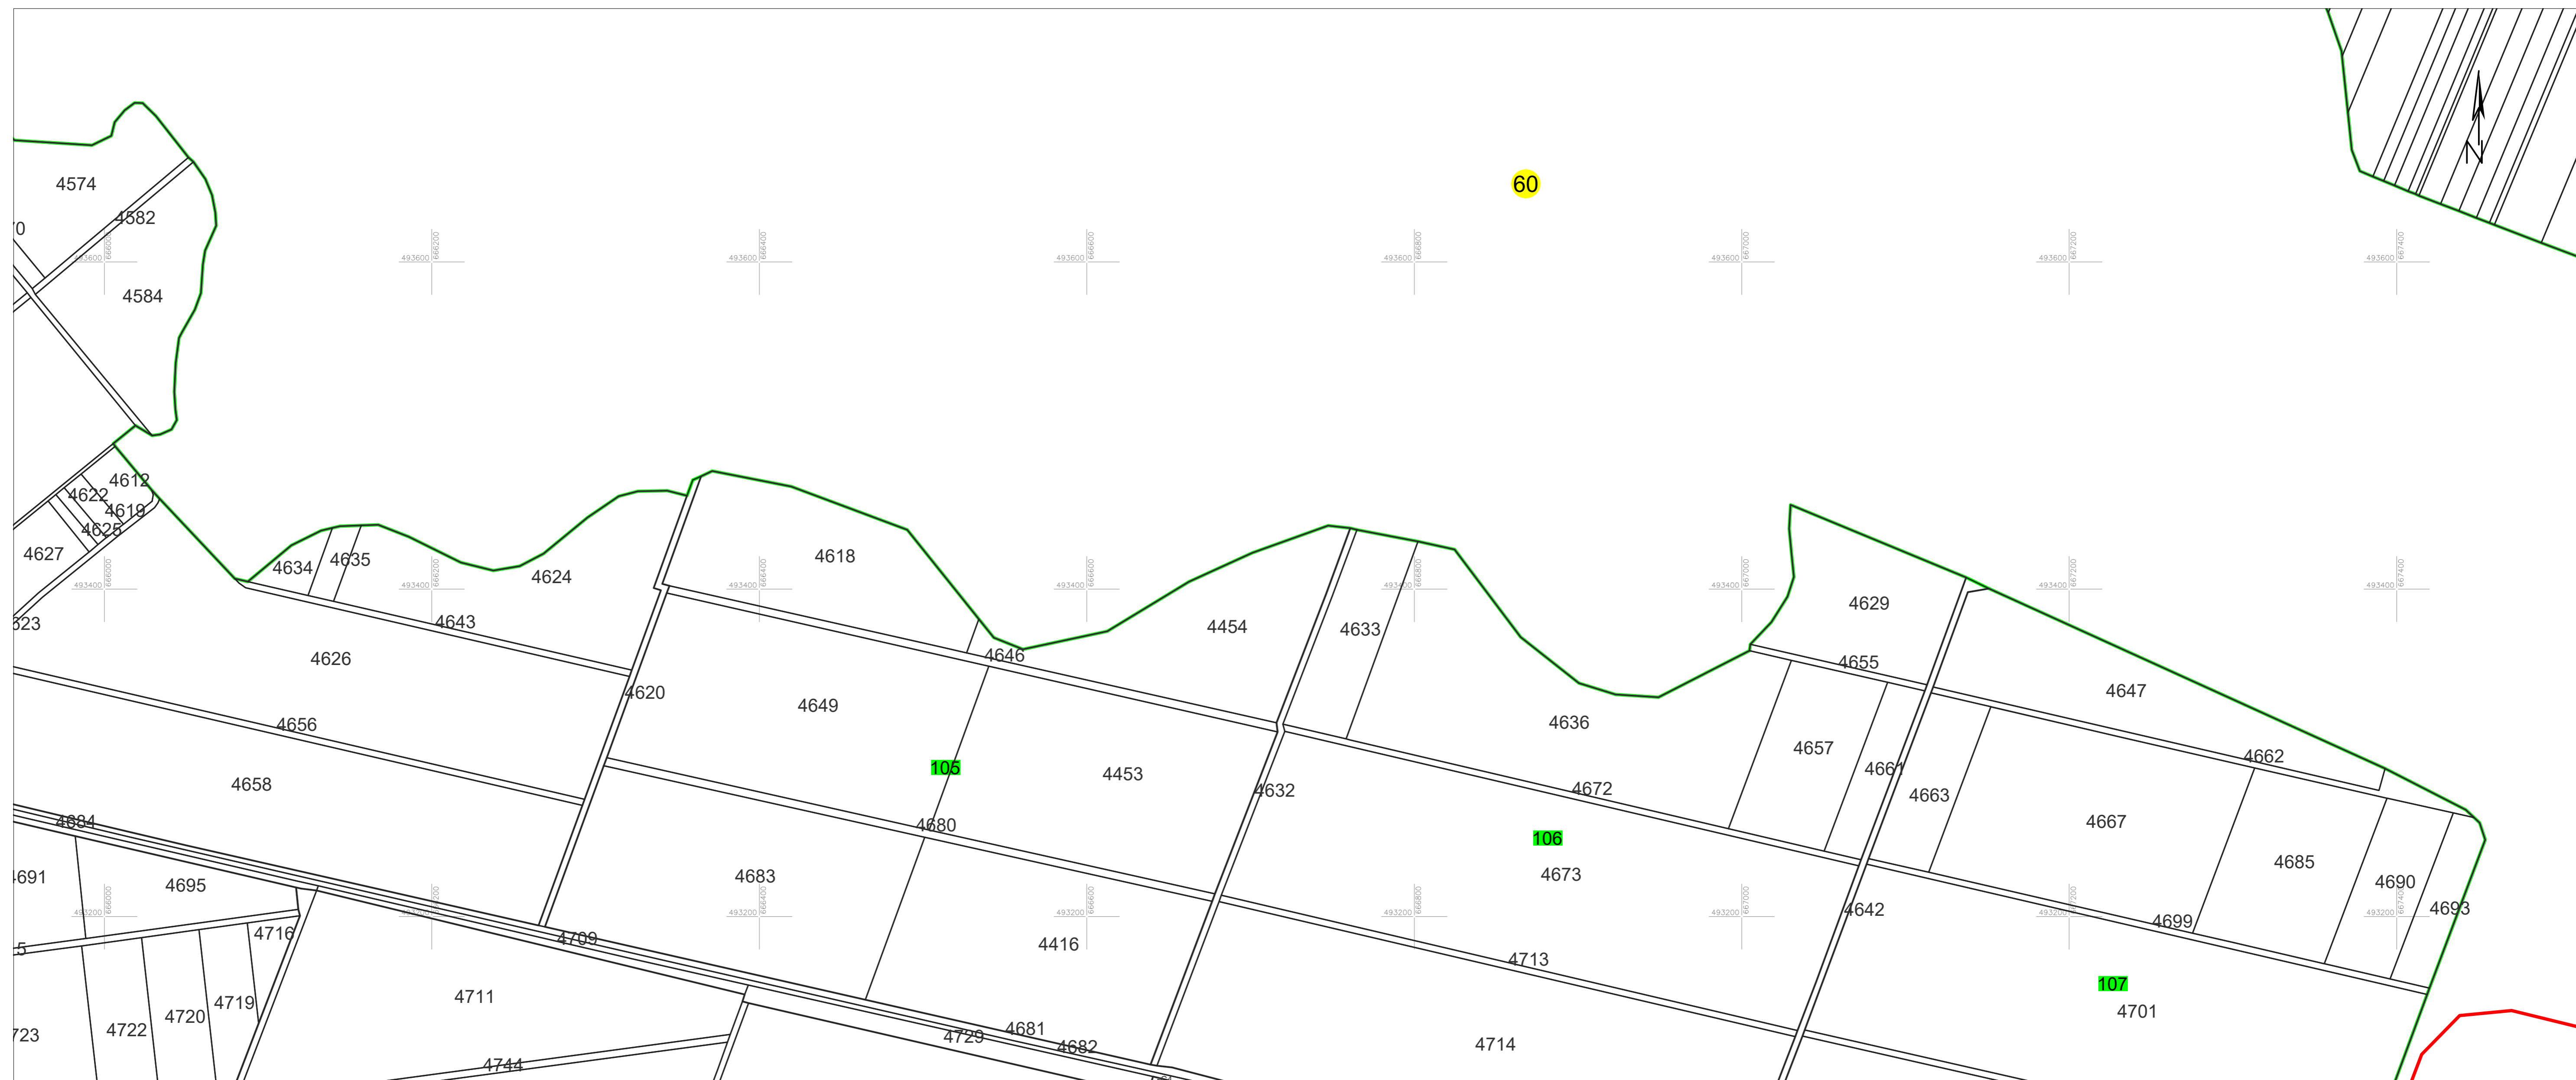

# PLAN CADASTRAL

## U.A.T. Movilita, judetul VRANCEA

### Sector cadastral 59

Plansa 33\_2  
Spre publicare

Scara 1:2000

Schita cu dispunerea sectoarelor cadastrale (Detaliu)

Schita cu dispunerea planșelor

**LEGENDA:**

- |                                      |                                      |
|--------------------------------------|--------------------------------------|
| 1                                    | ID imobil                            |
| 26                                   | Numar postal                         |
| Str. MOLDOVEI                        | Denumire artera                      |
| <i>Raul Zabruti</i>                  | Hidrografie                          |
| 12                                   | Numar sector cadastral               |
| <span style="color: red;">—</span>   | Limita UAT                           |
| <span style="color: green;">—</span> | Limita sector cadastral              |
| <span style="color: blue;">—</span>  | Limita intravilan                    |
| <span style="color: black;">—</span> | Limita imobil                        |
| <span style="color: grey;">—</span>  | Limita constr. cu caracter permanent |