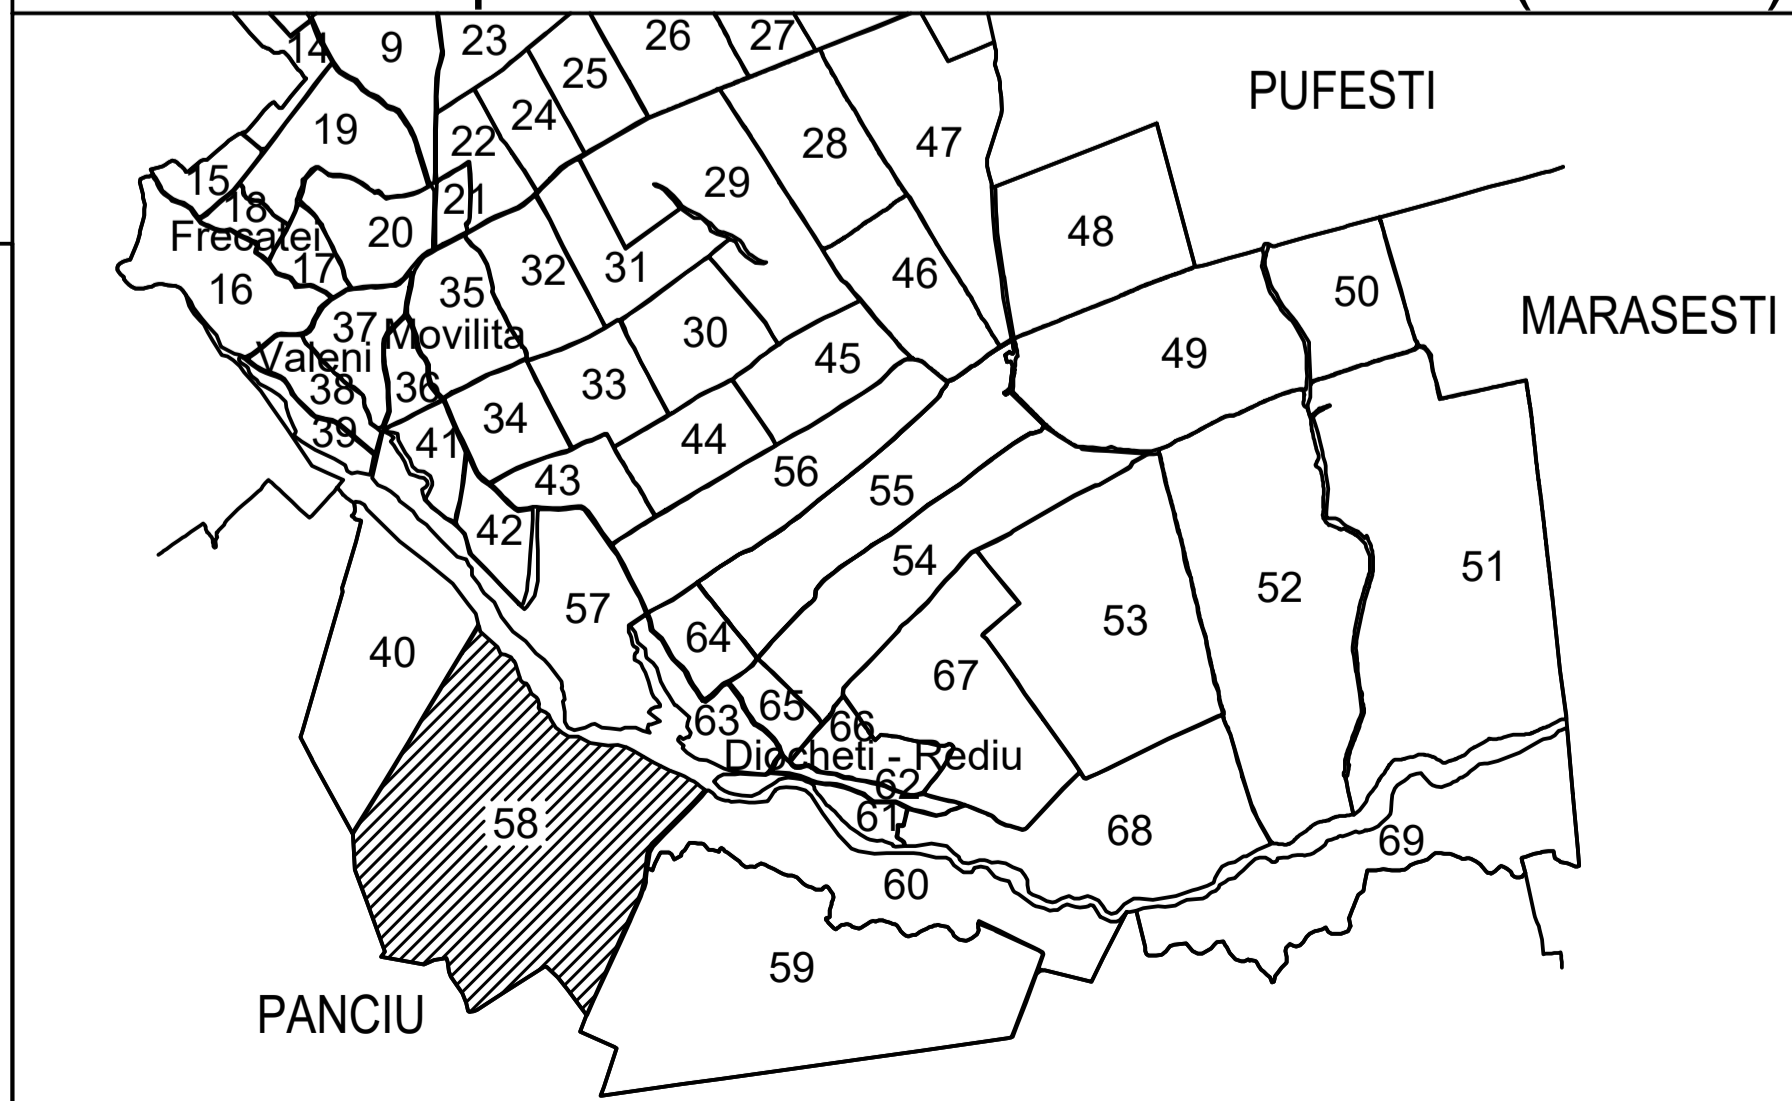

PLAN CADASTRAL

U.A.T. Movilita, judetul VRANCEA

Sector cadastral 58

Plansa 32_2
Spre publicare

Scara 1:2000

Schita cu dispunerea sectoarelor cadastrale (Detaliu)

Schita cu dispunerea planselor

LEGENDA:

- 1 ID imobil
- 26 Numar postal
- Str. MOLDOVEI Denumire artera
- Raul Zabravii Hidrografie
- 12 Numar sector cadastral
- (red line) Limita UAT
- (green line) Limita sector cadastral
- (blue line) Limita intravilan
- (black line) Limita imobil
- (grey line) Limita constr. cu caracter permanent