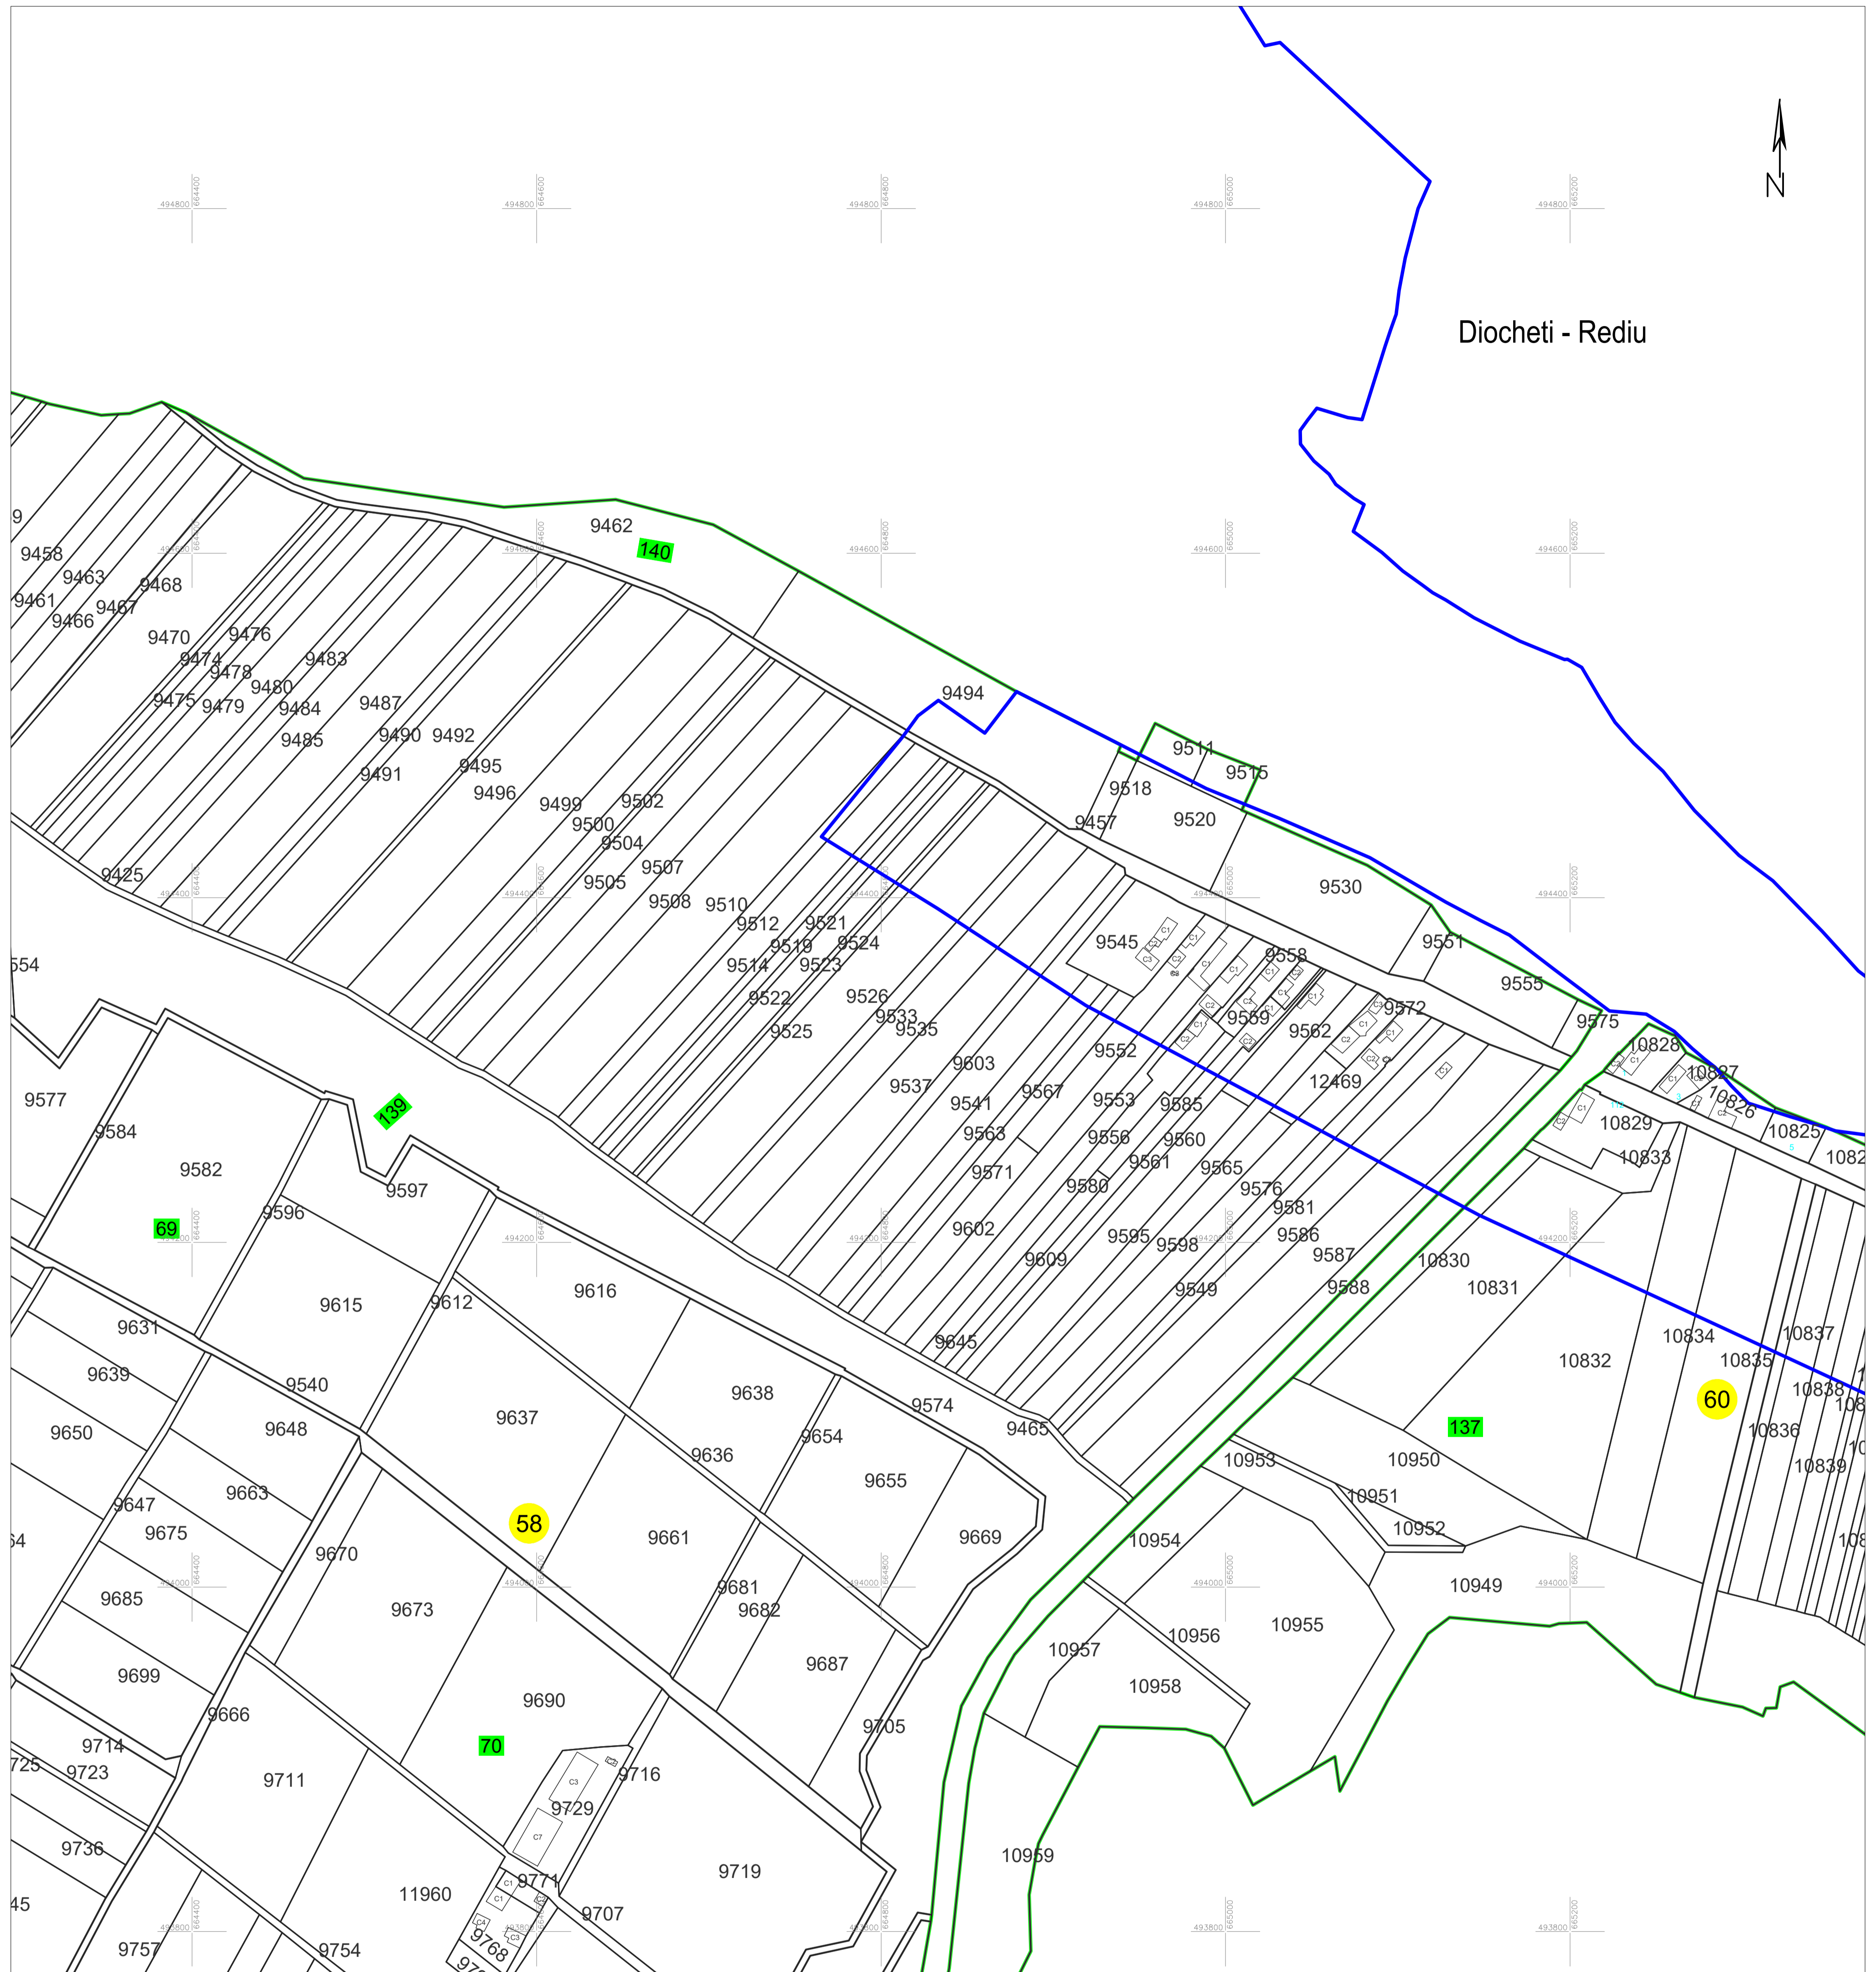

PLAN CADASTRAL

U.A.T. Movilita, judetul VRANCEA

Sector cadastral 58

Plansa 32_2
Spre publicare

Scara 1:2000

Schita cu dispunerea sectoarelor cadastrale (Detaliu)

Schita cu dispunerea planselor

LEGENDA:

- 1 ID imobil
- 26 Numar postal
- Str. MOLDOVEI Denumire artera
- Raul Zabravii Hidrografie
- 12 Numar sector cadastral
- (red line) Limita UAT
- (green line) Limita sector cadastral
- (blue line) Limita intravilan
- (black line) Limita imobil
- (grey line) Limita constr. cu caracter permanent