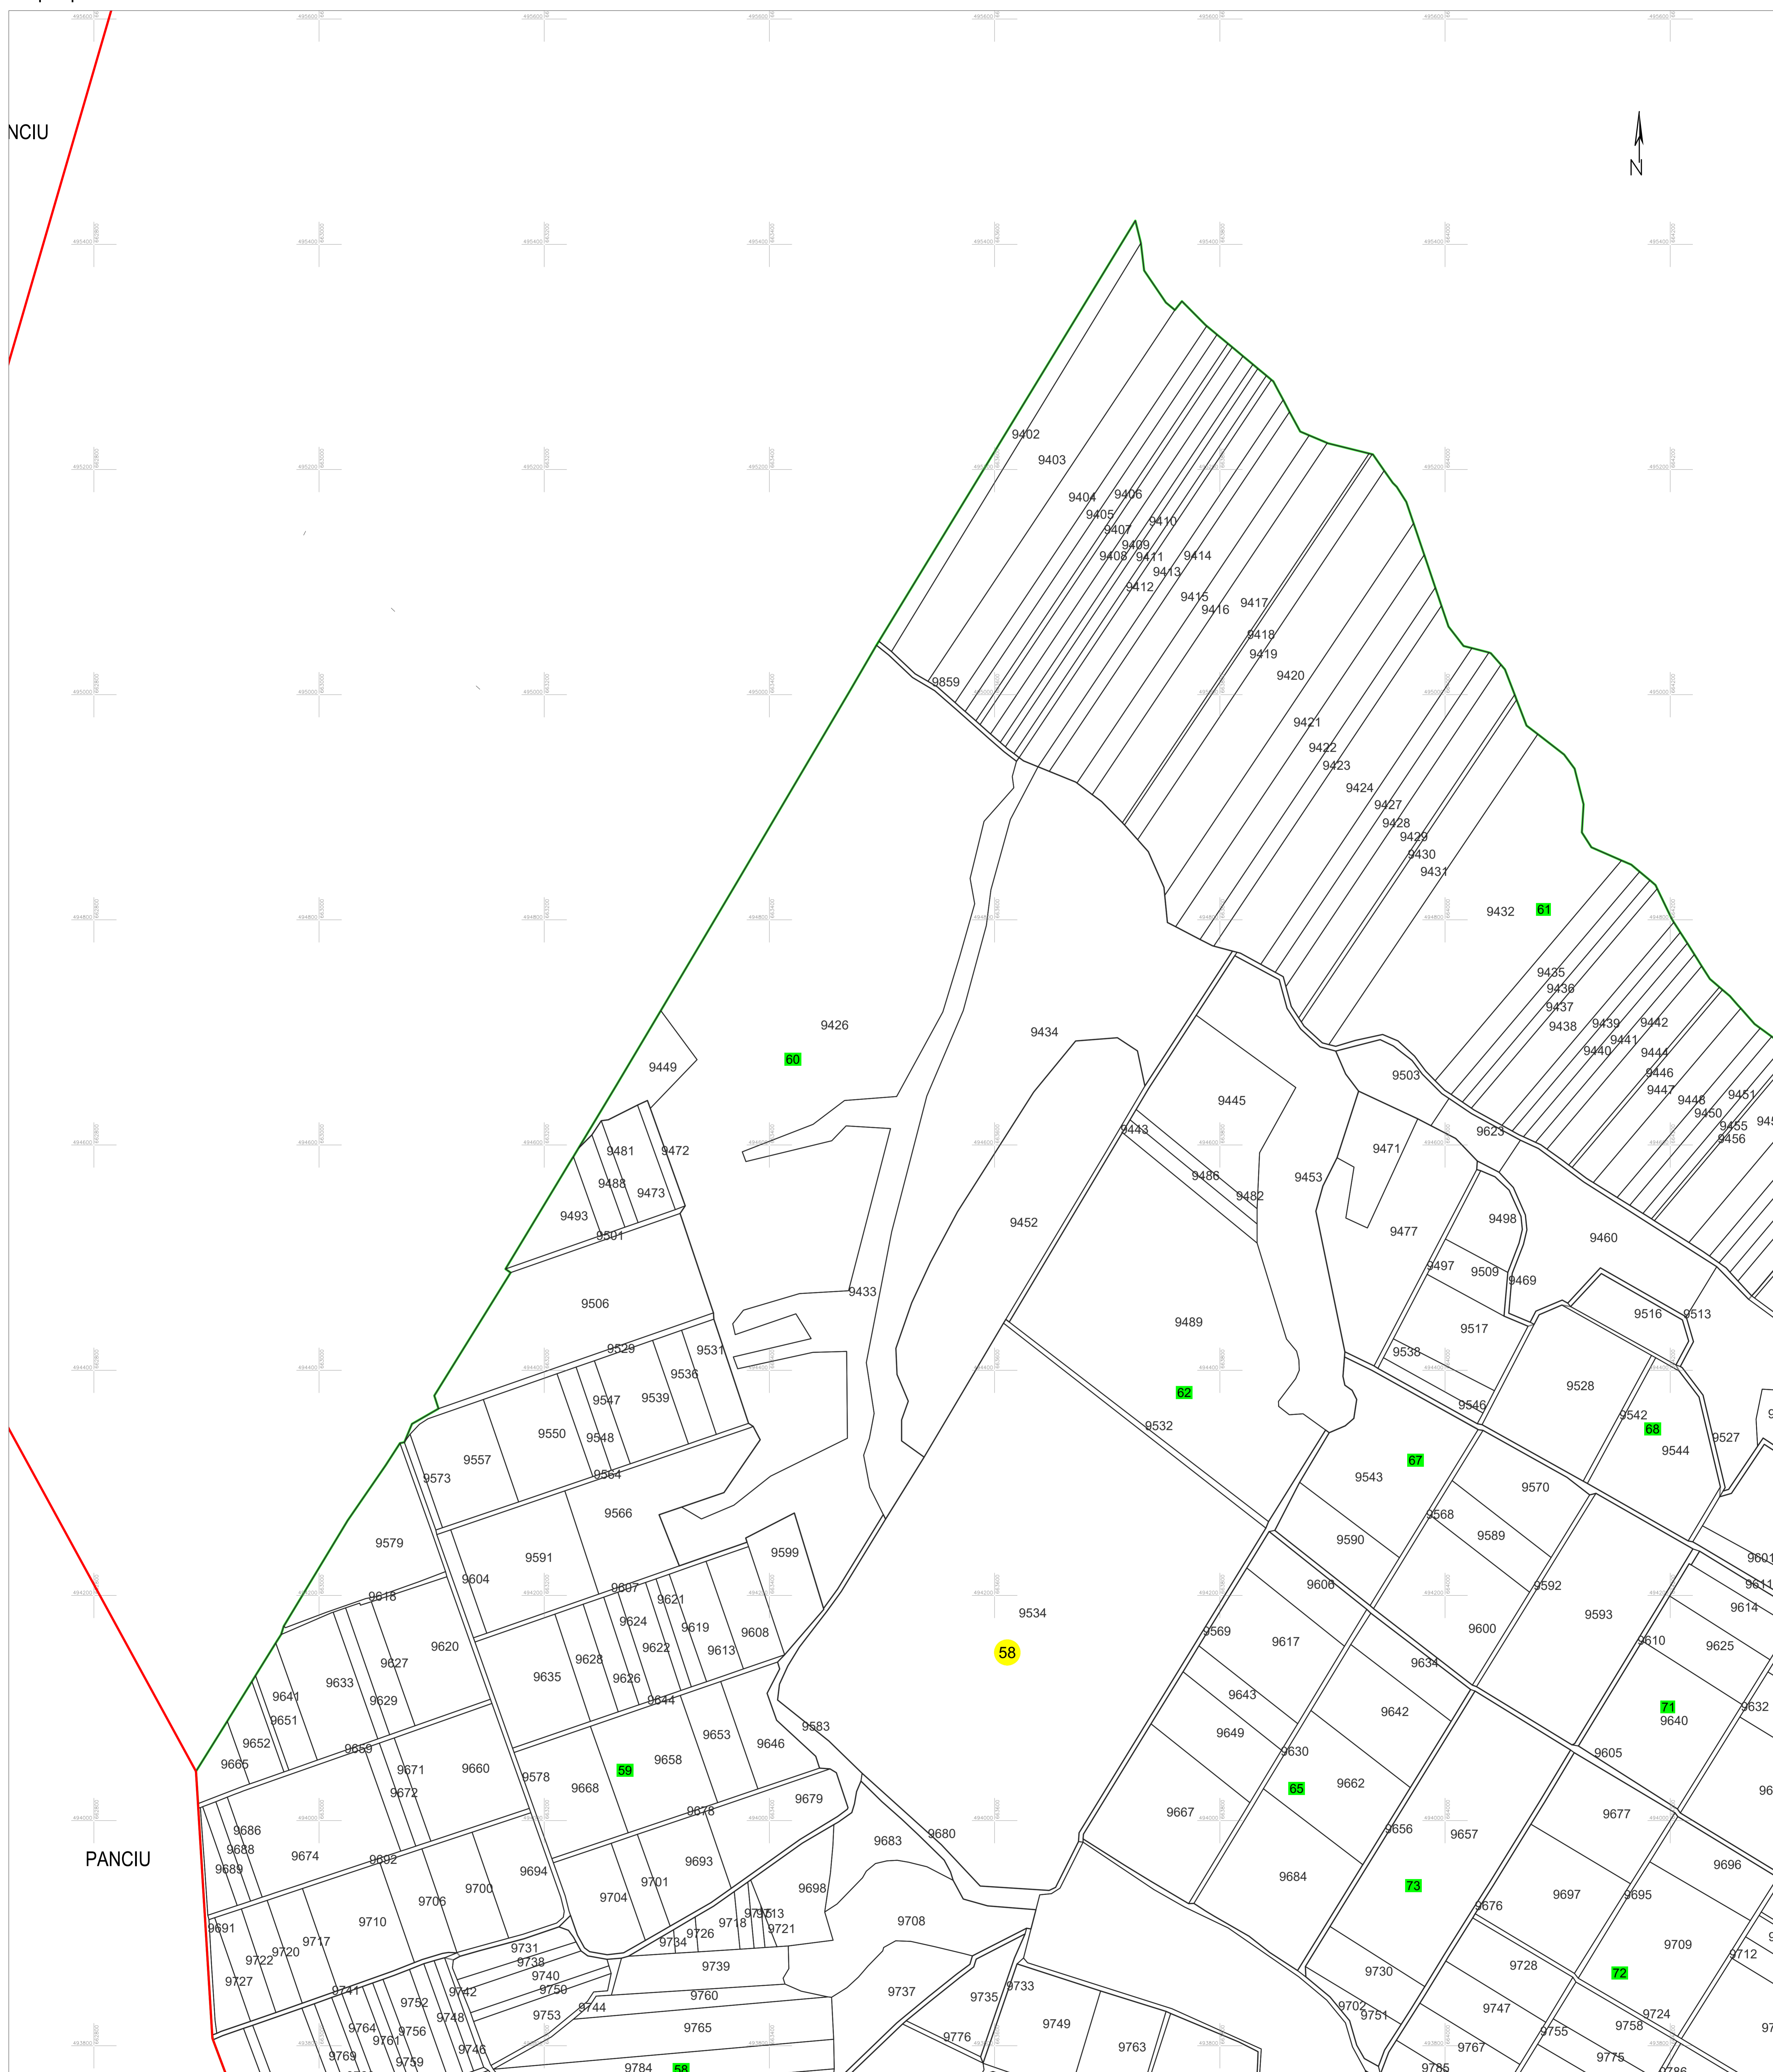

PLAN CADASTRAL
 U.A.T. Movilita, judetul Vrancea
 Sector cadastral 58

Scara 1:2000

Plansa 32_1
 Spre publicare

NCIU

Schita cu dispunerea sectoarelor cadastrale (Detaliu)

Schita cu dispunerea planselor

LEGENDA:	
1	ID imobil
26	Numar postal
Str. MOLDOVEI	Denumire artera
	Hidrografie
12	Numar sector cadastral
	Limita UAT
	Limita sector cadastral
	Limita intravilan
	Limita imobil
	Limita constr. cu caracter permanent