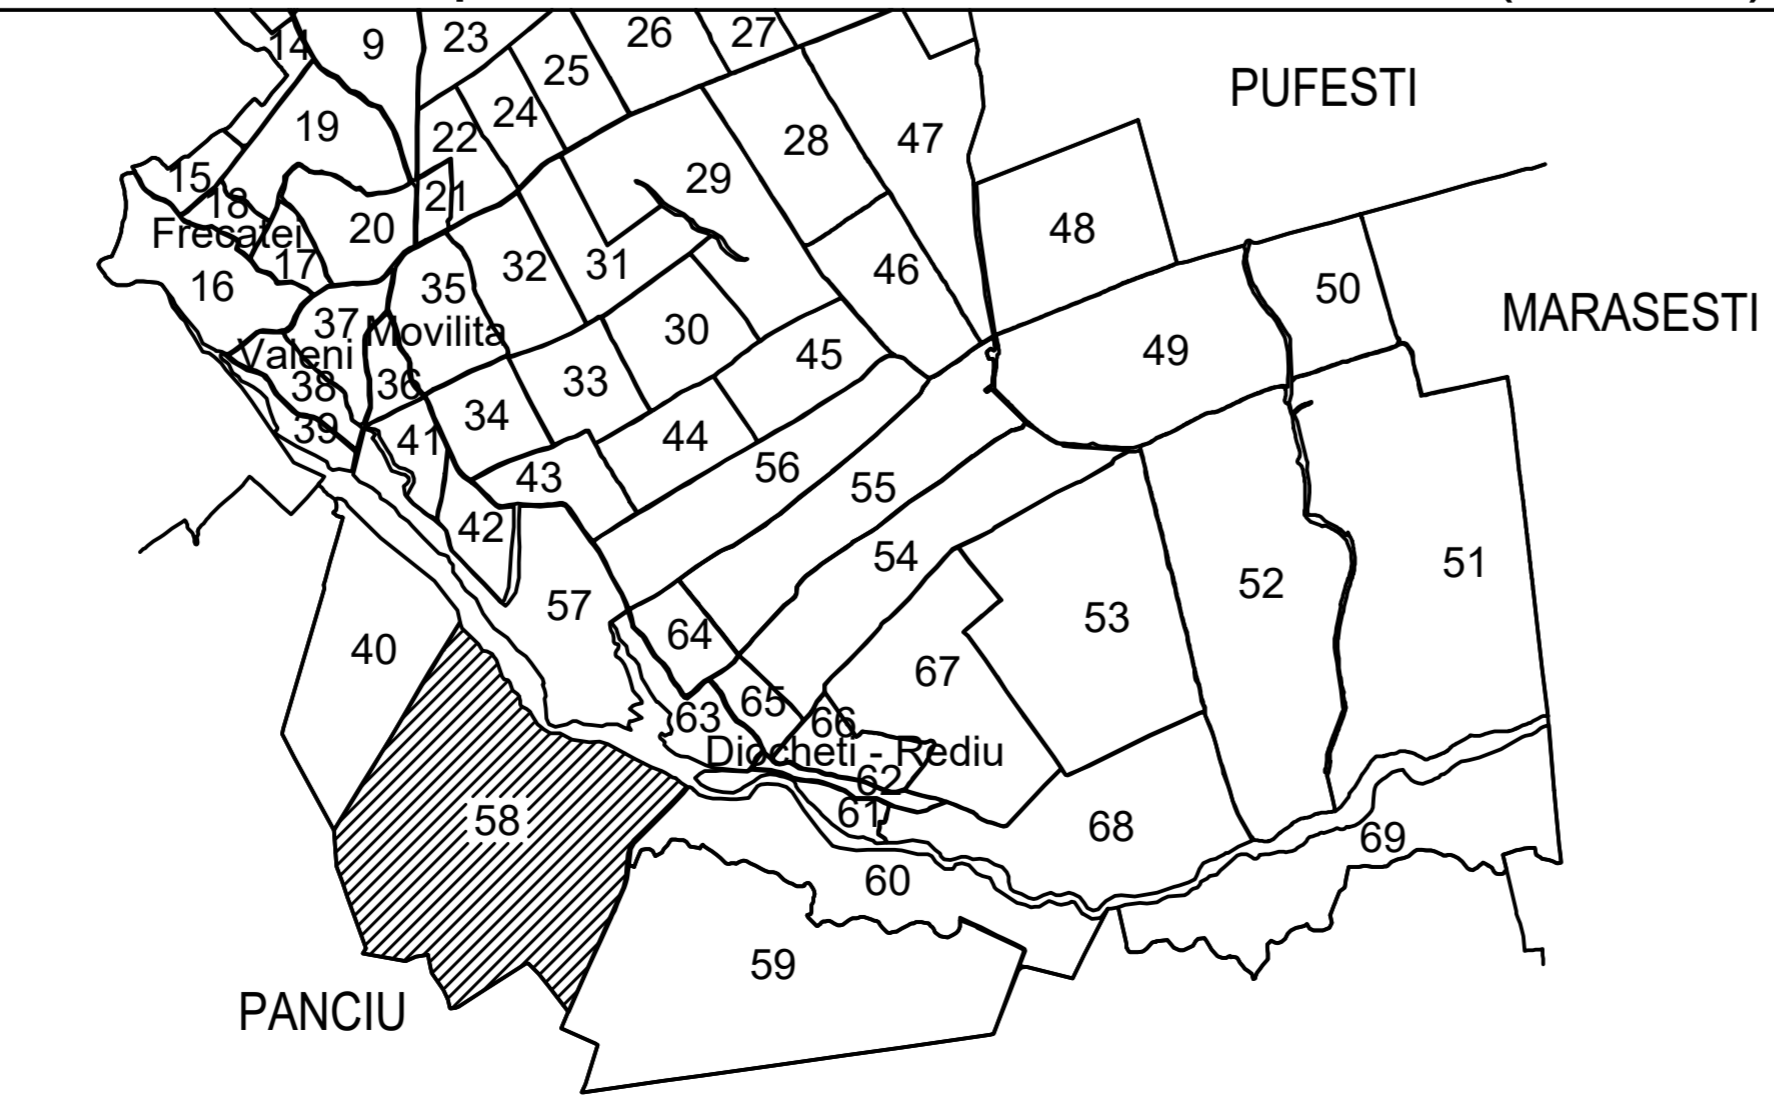

PLAN CADASTRAL
 U.A.T. Movilita, judetul Vrancea
 Sector cadastral 58

Scara 1:2000

Plansa 32_1
 Spre publicare

NCIU

Schita cu dispunerea sectoarelor cadastrale (Detaliu)

Schita cu dispunerea planselor

LEGENDA:	
1	ID imobil
26	Numar postal
Str. MOLDOVEI	Denumire artera
	Hidrografie
12	Numar sector cadastral
	Limita UAT
	Limita sector cadastral
	Limita intravilan
	Limita imobil
	Limita constr. cu caracter permanent