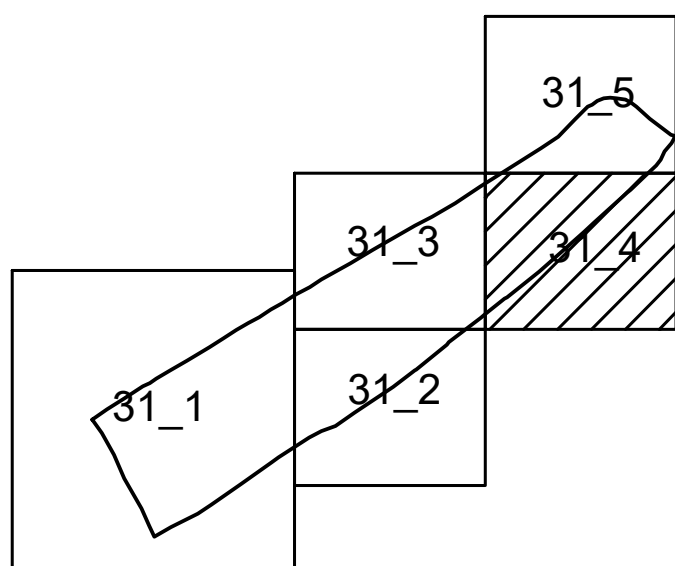

PLAN CADASTRAL

U.A.T. Movilita, judetul VRANCEA

Sector cadastral 56

Plansa 31_4
Spre publicare

Scara 1:2000

Schita cu dispunerea planselor

Schita cu dispunerea sectoarelor cadastrale

LEGENDA:

1	ID imobil
26	Numar postal
Str. MOLDOVEI	Denumire artera
12	Numar sector cadastral
—	Limita UAT
—	Limita sector cadastral
—	Limita intravilan
—	Limita imobil
—	Limita constr. cu caracter permanent

Sistem de proiectie STEREO 70