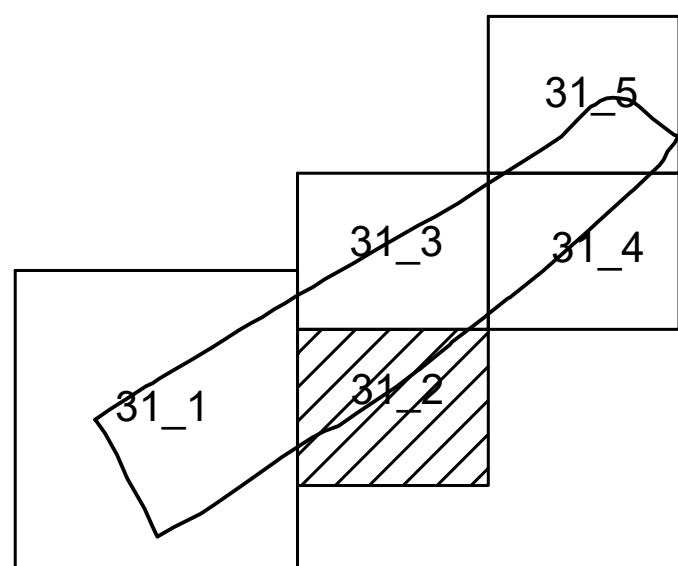

PLAN CADASTRAL

U.A.T. Movilita, judetul VRANCEA

Sector cadastral 56

Plansa 31_2
Spre publicare

Scara 1:2000

Schita cu dispunerea planselor

Schita cu dispunerea sectoarelor cadastrale

LEGENDA:

1	ID imobil
26	Numar postal
Str. MOLDOVEI	Denumire artera
12	Numar sector cadastral
—	Limita UAT
—	Limita sector cadastral
—	Limita intravilan
—	Limita imobil
—	Limita constr. cu caracter permanent

Sistem de proiectie STEREO 70