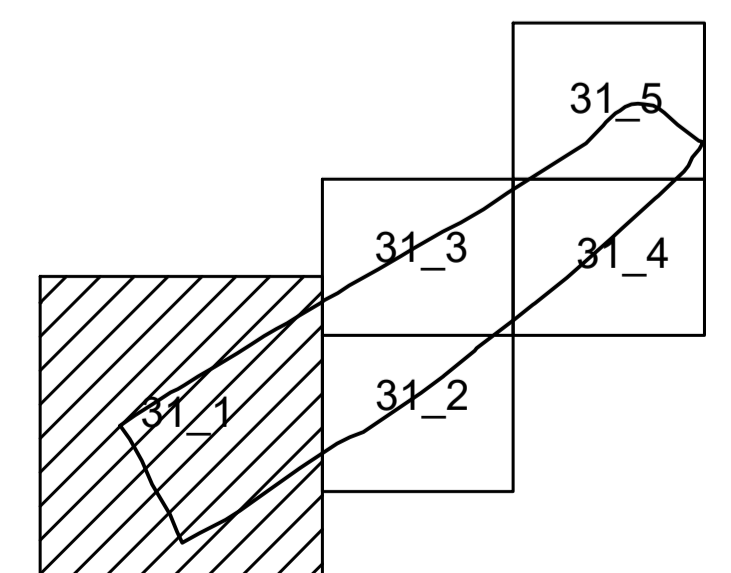

PLAN CADASTRAL

U.A.T. Movilita, judetul VRANCEA

Sector cadastral 56

Plansa 31_1
Spre publicare

Scara 1:2000

Schita cu dispunerea sectoarelor cadastrale (Detaliu)

Schita cu dispunerea planselor

LEGENDA:

- 1 ID imobil
- 26 Numar postal
- Str. MOLDOVEI Denumire artera
- Raul Zabraviti Hidrografie
- 12 Numar sector cadastral
- Limita UAT
- Limita sector cadastral
- Limita intravilan
- Limita imobil
- Limita constr. cu caracter permanent