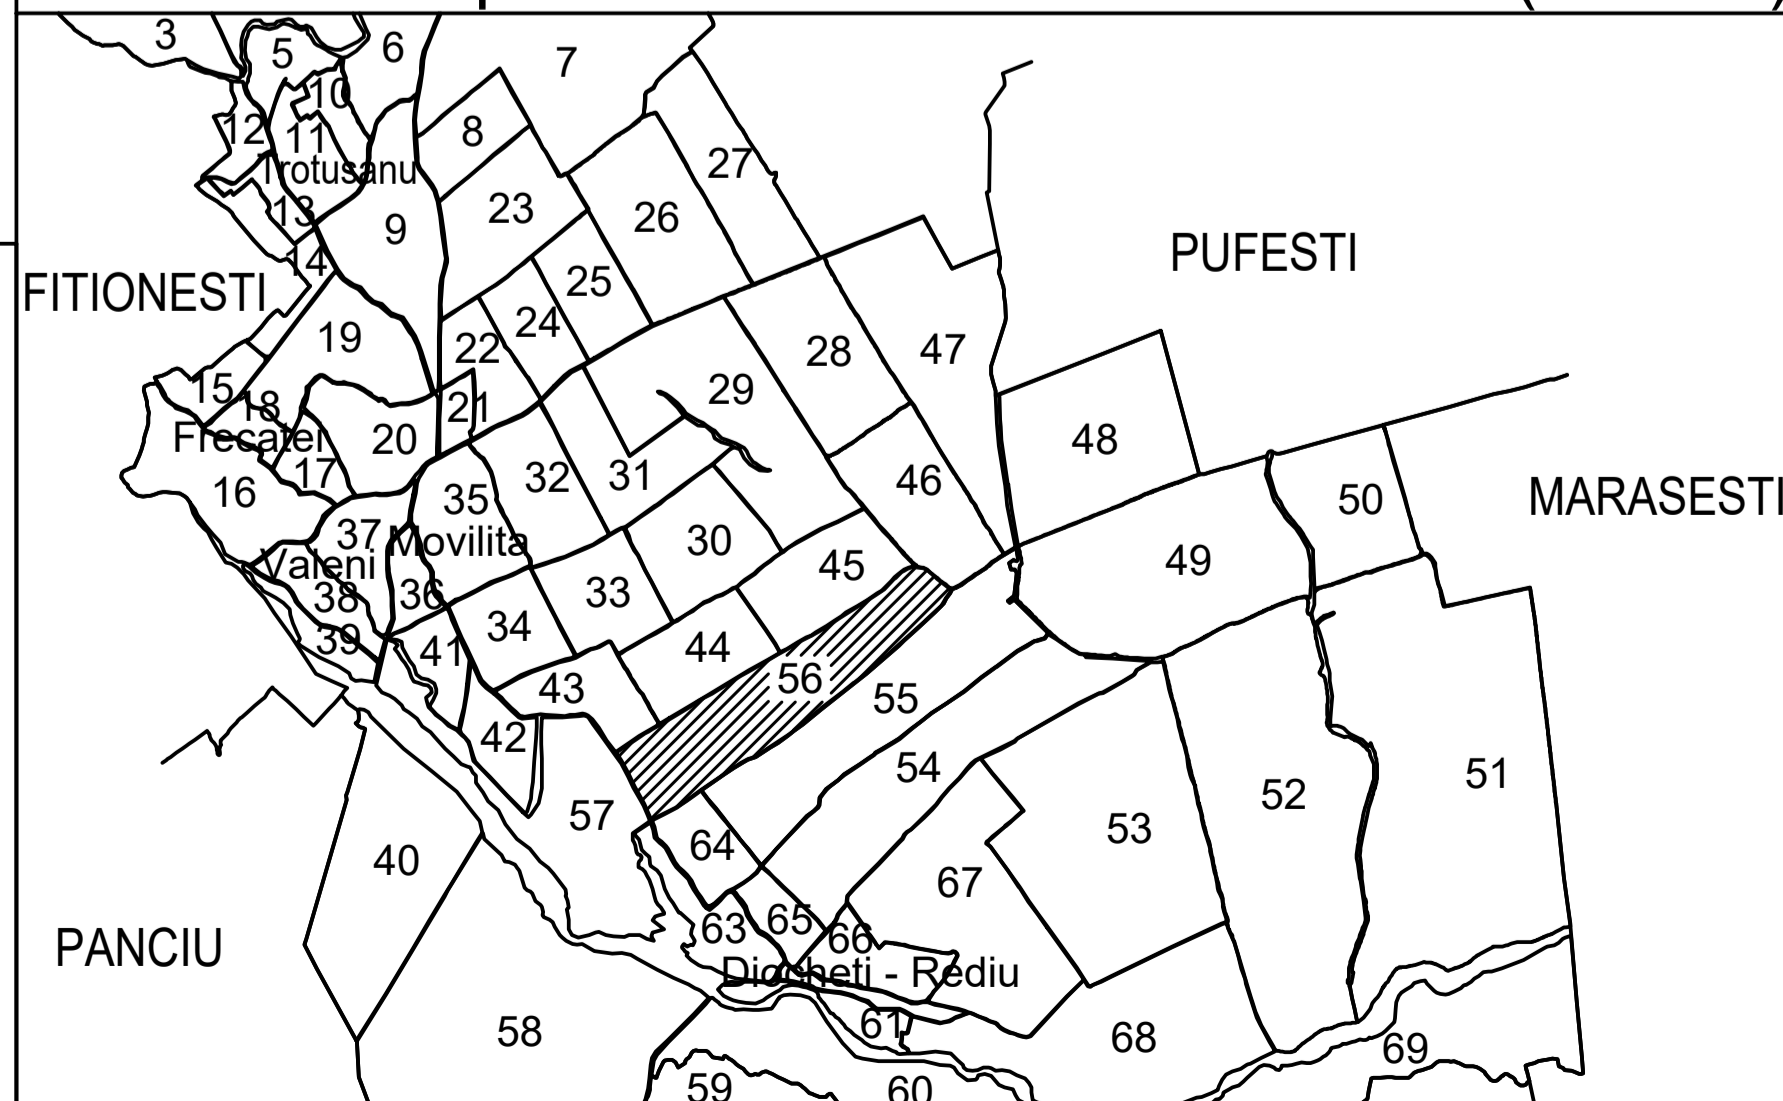

PLAN CADASTRAL

U.A.T. Movilita, judetul VRANCEA

Sector cadastral 56

Plansa 31_1
Spre publicare

Scara 1:2000

Schita cu dispunerea sectoarelor cadastrale (Detaliu)

Schita cu dispunerea planselor

LEGENDA:

- 1 ID imobil
- 26 Numar postal
- Str. MOLDOVEI Denumire artera
- Raul Zabraviti Hidrografie
- 12 Numar sector cadastral
- Limita UAT
- Limita sector cadastral
- Limita intravilan
- Limita imobil
- Limita constr. cu caracter permanent