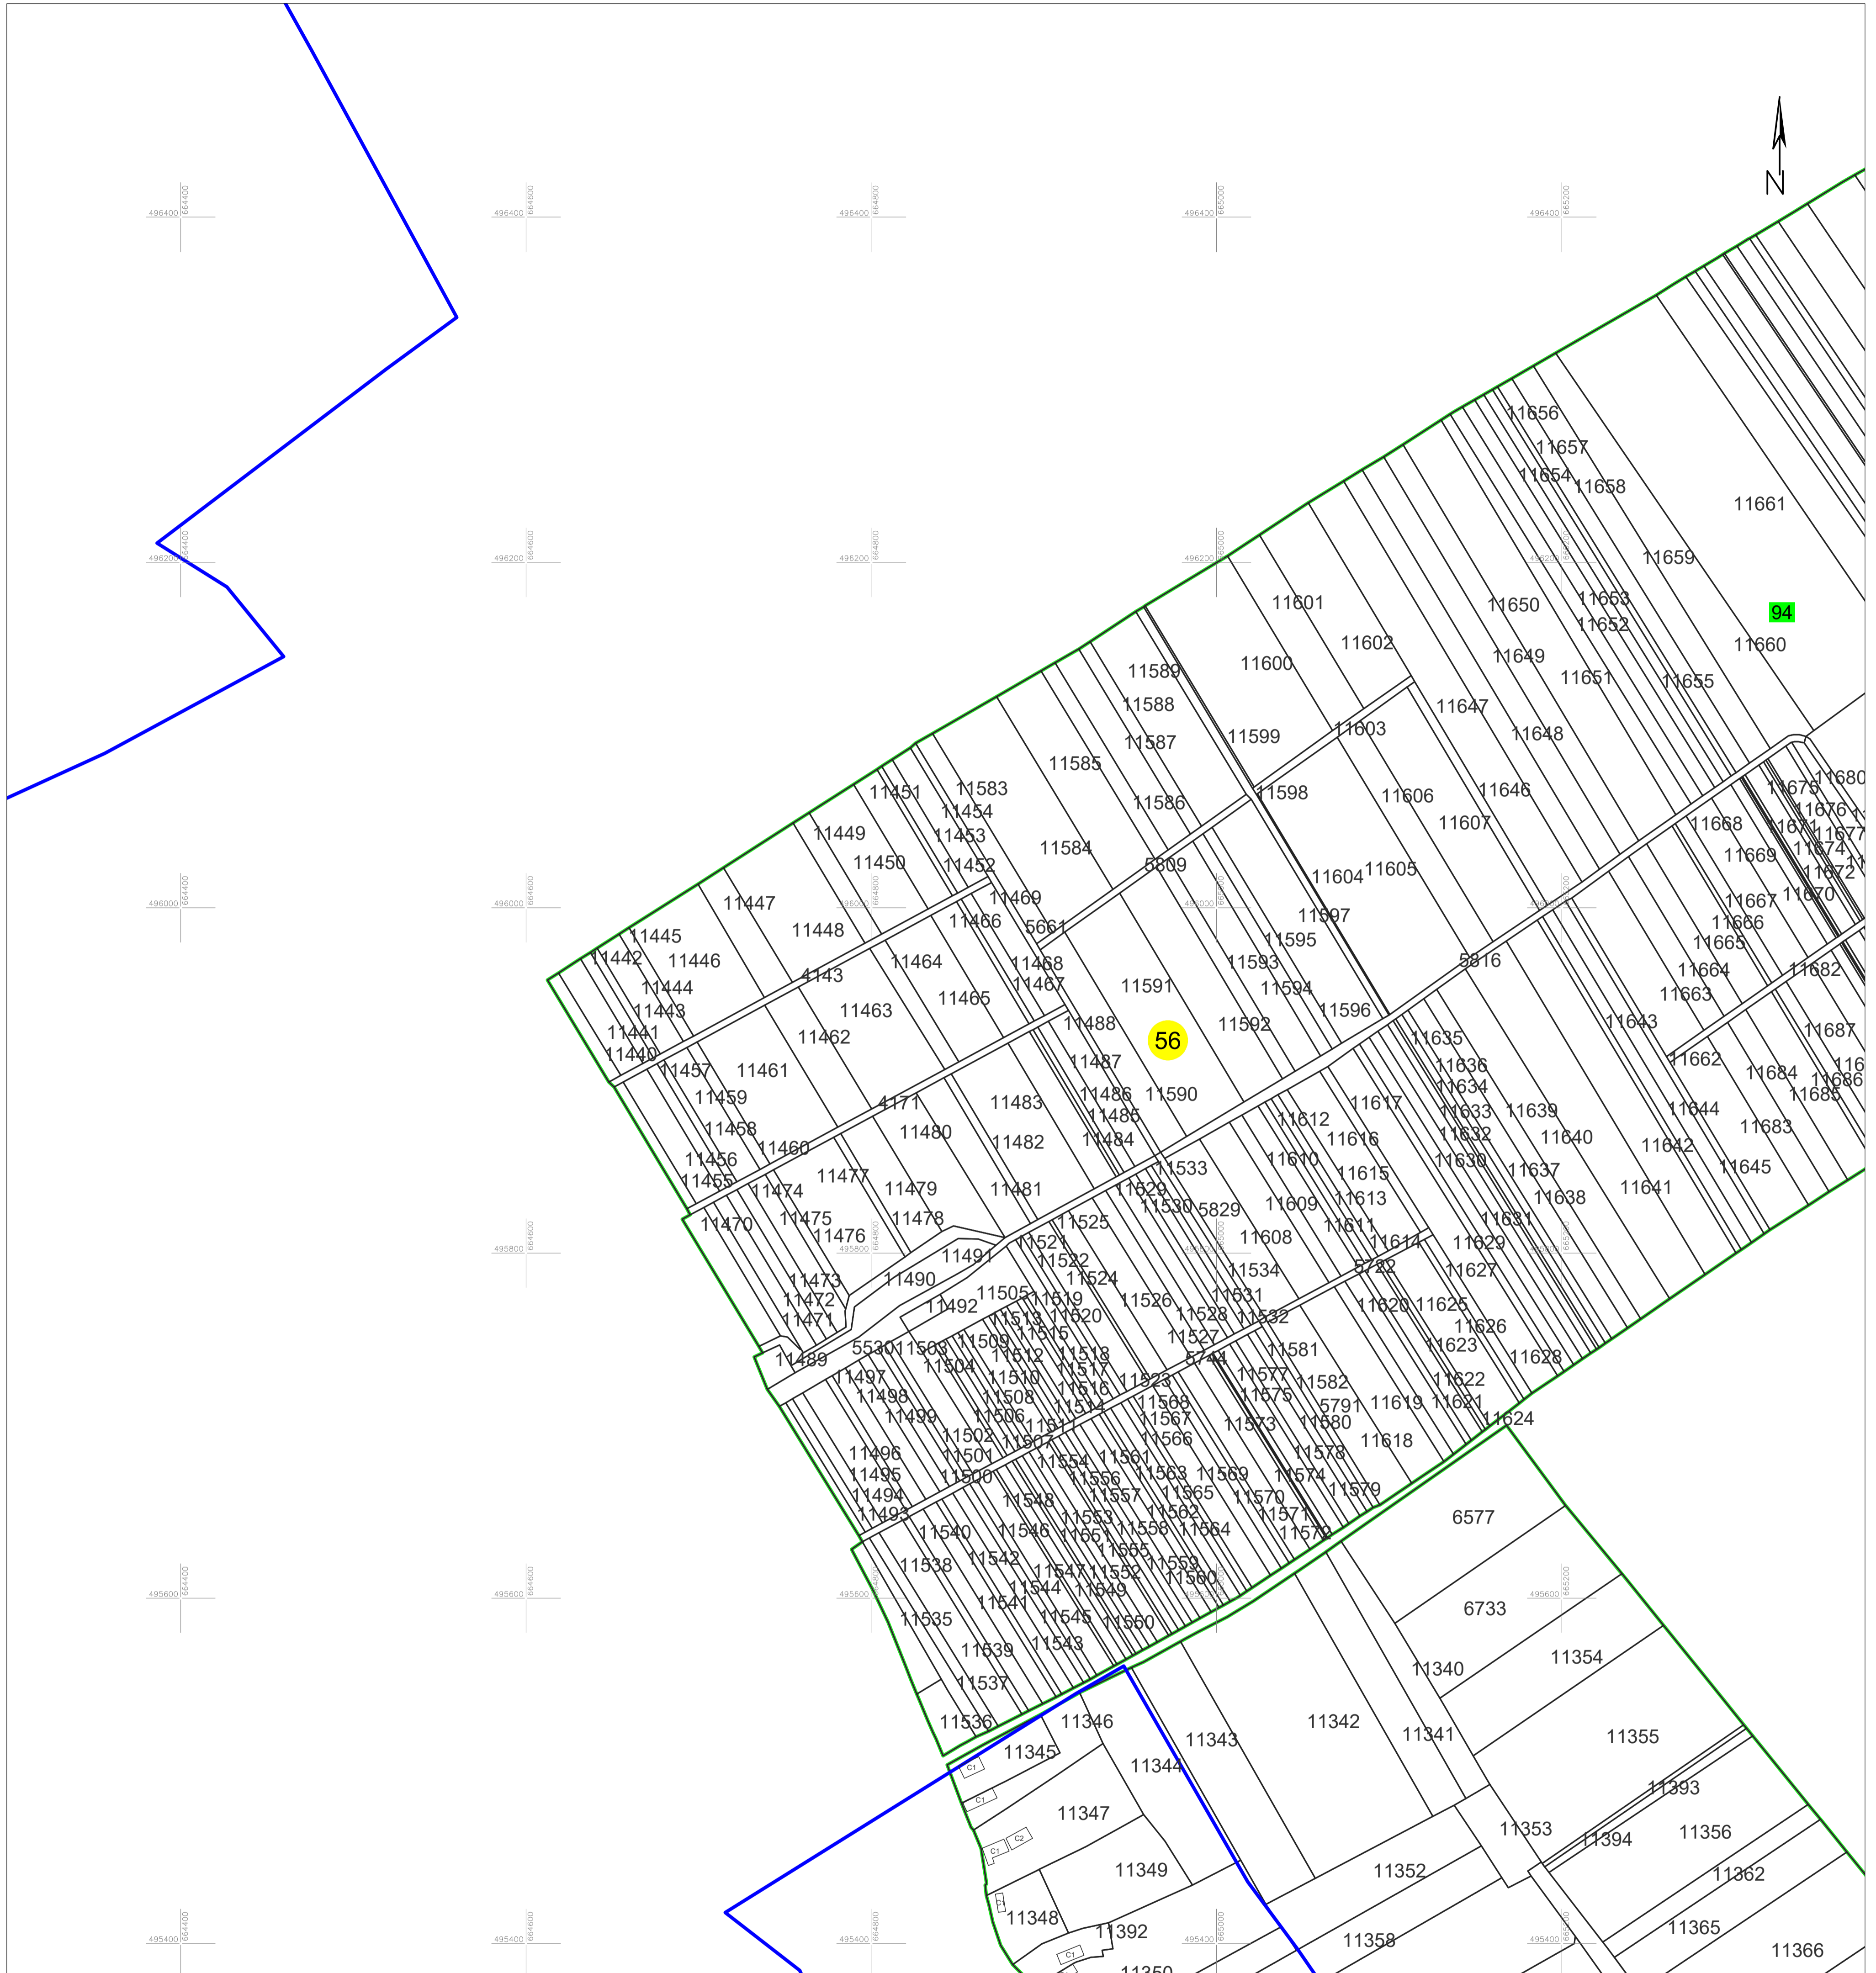

PLAN CADASTRAL

U.A.T. Movilita, judetul VRANCEA

Sector cadastral 56

Plansa 31_1
Spre publicare

Scara 1:2000

Schita cu dispunerea sectoarelor cadastrale (Detaliu)

Schita cu dispunerea planselor

LEGENDA:

- 1 ID imobil
- 26 Numar postal
- Str. MOLDOVEI Denumire artera
- Raul Zabraviti Hidrografie
- 12 Numar sector cadastral
- Limita UAT
- Limita sector cadastral
- Limita intravilan
- Limita imobil
- Limita constr. cu caracter permanent