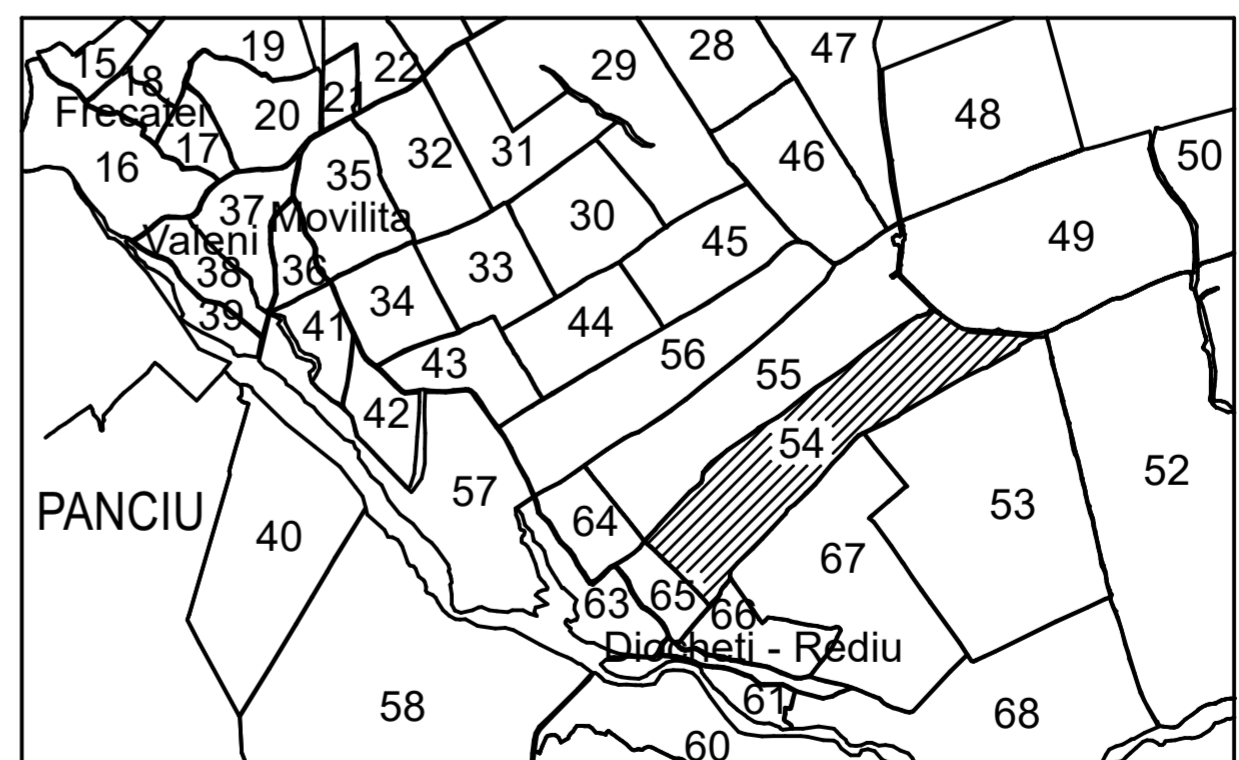

PLAN CADASTRAL

U.A.T. Movilita, judetul VRANCEA

Sector cadastral 54

Plansa 30_6
Spre publicare

Scara 1:2000

Diocheti - Reditu

Schita cu dispunerea planșelor Schita cu dispunerea sectoarelor cadastrale

LEGENDA:

- | | |
|---------------|--------------------------------------|
| 1 | ID imobil |
| 26 | Numar postal |
| Str. MOLDOVEI | Denumire artera |
| 12 | Numar sector cadastral |
| — (red) | Limita UAT |
| — (green) | Limita sector cadastral |
| — (blue) | Limita intravilan |
| — (black) | Limita imobil |
| — (grey) | Limita constr. cu caracter permanent |