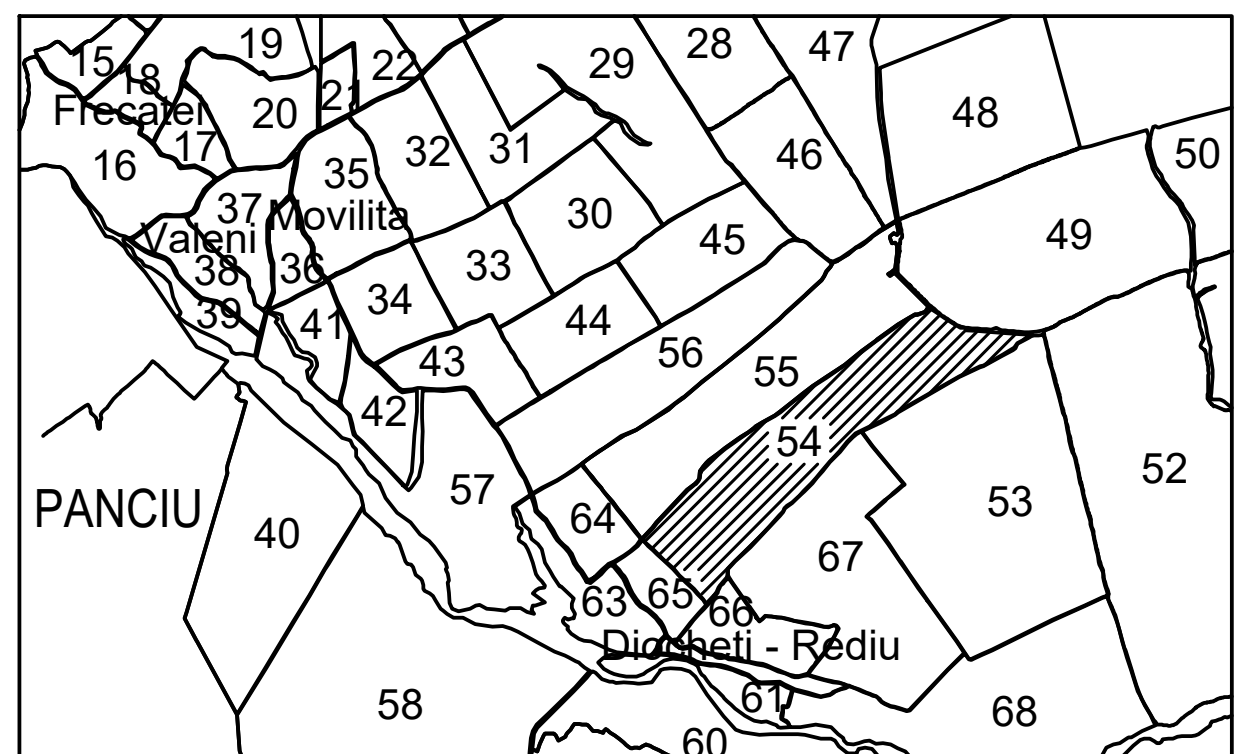

## U.A.T. Movilita, judetul VRANCEA

### Sector cadastral 54

Plansa 30\_5  
Spre publicare

Scara 1:2000

Schita cu dispunerea planselor    Schita cu dispunerea sectoarelor cadastrale

LEGENDA:	
1	ID imobil
26	Numar postal
Str. MOLDOVEI	Denumire artera
12	Numar sector cadastral
— (red)	Limita UAT
— (green)	Limita sector cadastral
— (blue)	Limita intravilan
— (black)	Limita imobil
— (dashed)	Limita constr. cu caracter permanent