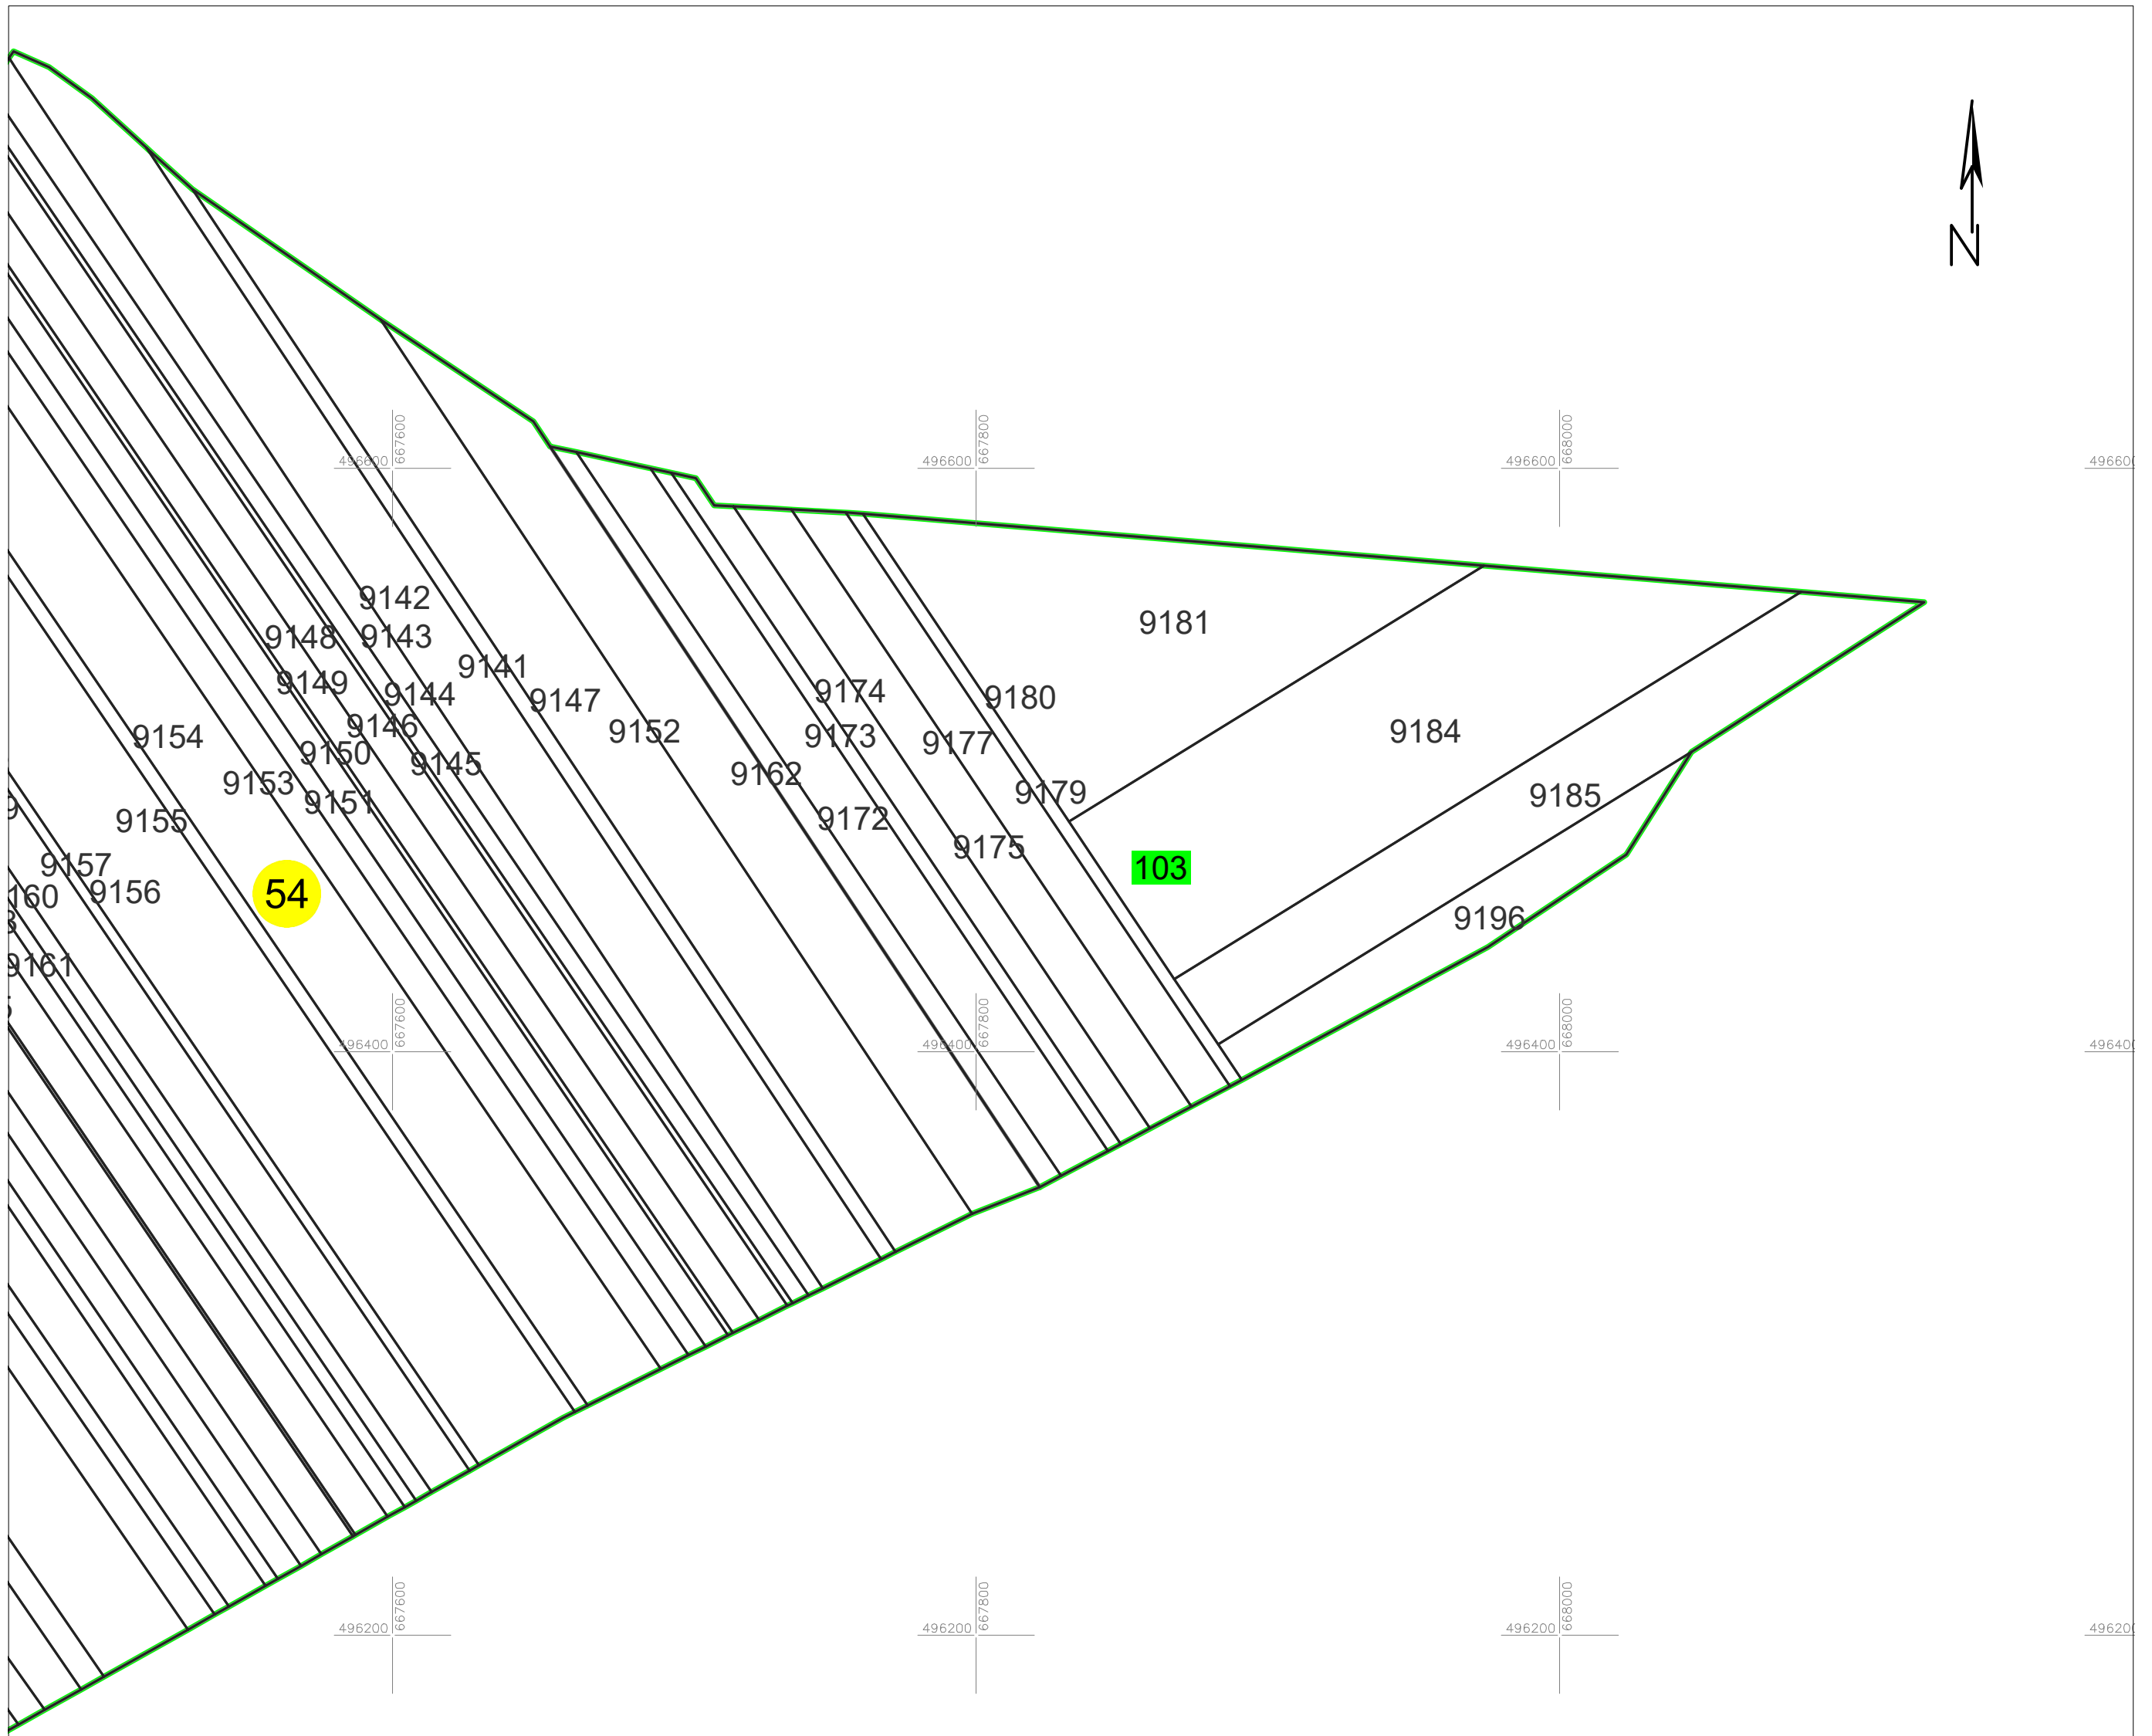

PLAN CADASTRAL

U.A.T. Movilita, judetul VRANCEA

Sector cadastral 54

Plansa 30_4
Spre publicare

Scara 1:2000

Schita cu dispunerea planselor

Schita cu dispunerea sectoarelor cadastrale

LEGENDA:

1	ID imobil
26	Numar postal
Str. MOLDOVEI	Denumire artera
12	Numar sector cadastral
— (red)	Limita UAT
— (green)	Limita sector cadastral
— (blue)	Limita intravilan
— (black)	Limita imobil
— (dashed)	Limita constr. cu caracter permanent

Sistem de proiectie STEREO 70

Data: octombrie 2024
Semnat electronic de catre Cristian COLF
conform mandatului nr. KMRE 354 din 23.07.2021.