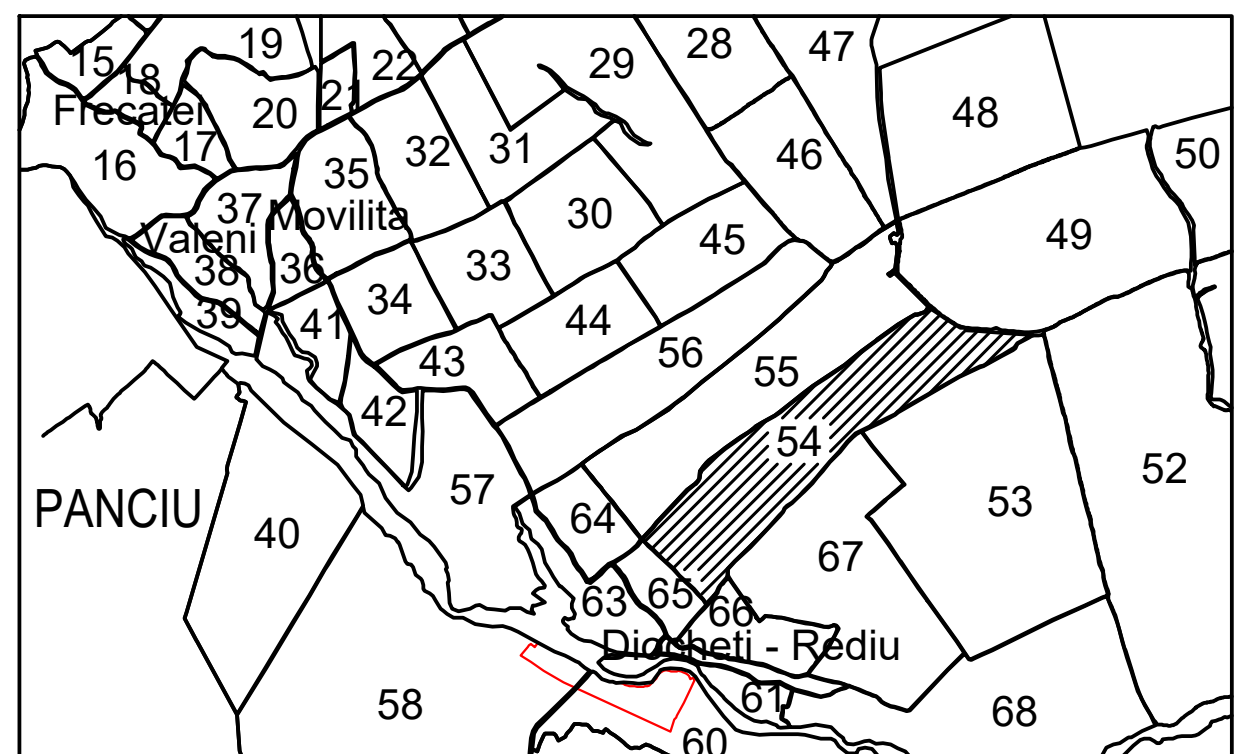

PLAN CADASTRAL

U.A.T. Movilita, judetul VRANCEA

Sector cadastral 54

Plansa 30_4
Spre publicare

Scara 1:2000

Schita cu dispunerea planselor

Schita cu dispunerea sectoarelor cadastrale

LEGENDA:

1	ID imobil
26	Numar postal
Str. MOLDOVEI	Denumire artera
12	Numar sector cadastral
— (red)	Limita UAT
— (green)	Limita sector cadastral
— (blue)	Limita intravilan
— (black)	Limita imobil
— (dashed)	Limita constr. cu caracter permanent