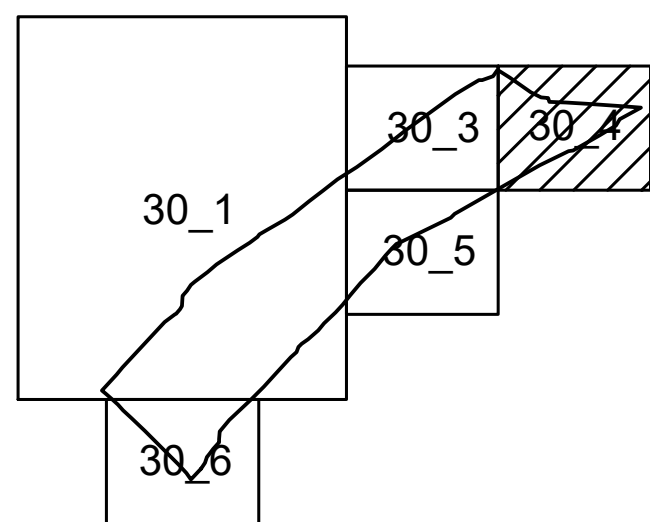

PLAN CADASTRAL

U.A.T. Movilita, judetul VRANCEA

Sector cadastral 54

Plansa 30_4
Spre publicare

Scara 1:2000

Schita cu dispunerea planselor

Schita cu dispunerea sectoarelor cadastrale

LEGENDA:

1	ID imobil
26	Numar postal
Str. MOLDOVEI	Denumire artera
12	Numar sector cadastral
— (red)	Limita UAT
— (green)	Limita sector cadastral
— (blue)	Limita intravilan
— (black)	Limita imobil
— (dashed)	Limita constr. cu caracter permanent