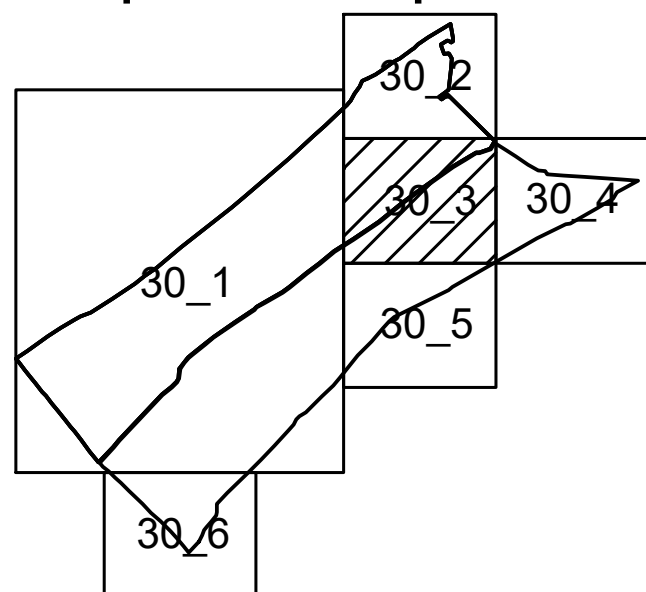

PLAN CADASTRAL

U.A.T. Movilita, judetul VRANCEA

Sector cadastral 55

Plansa 30_3
Spre publicare

Scara 1:2000

Schita cu dispunerea planselor

Schita cu dispunerea sectoarelor cadastrale

LEGENDA:

1	ID imobil
26	Numar postal
Str. MOLDOVEI	Denumire artera
12	Numar sector cadastral
—	Limita UAT
—	Limita sector cadastral
—	Limita intravilan
—	Limita imobil
—	Limita constr. cu caracter permanent

Data: mai 2024