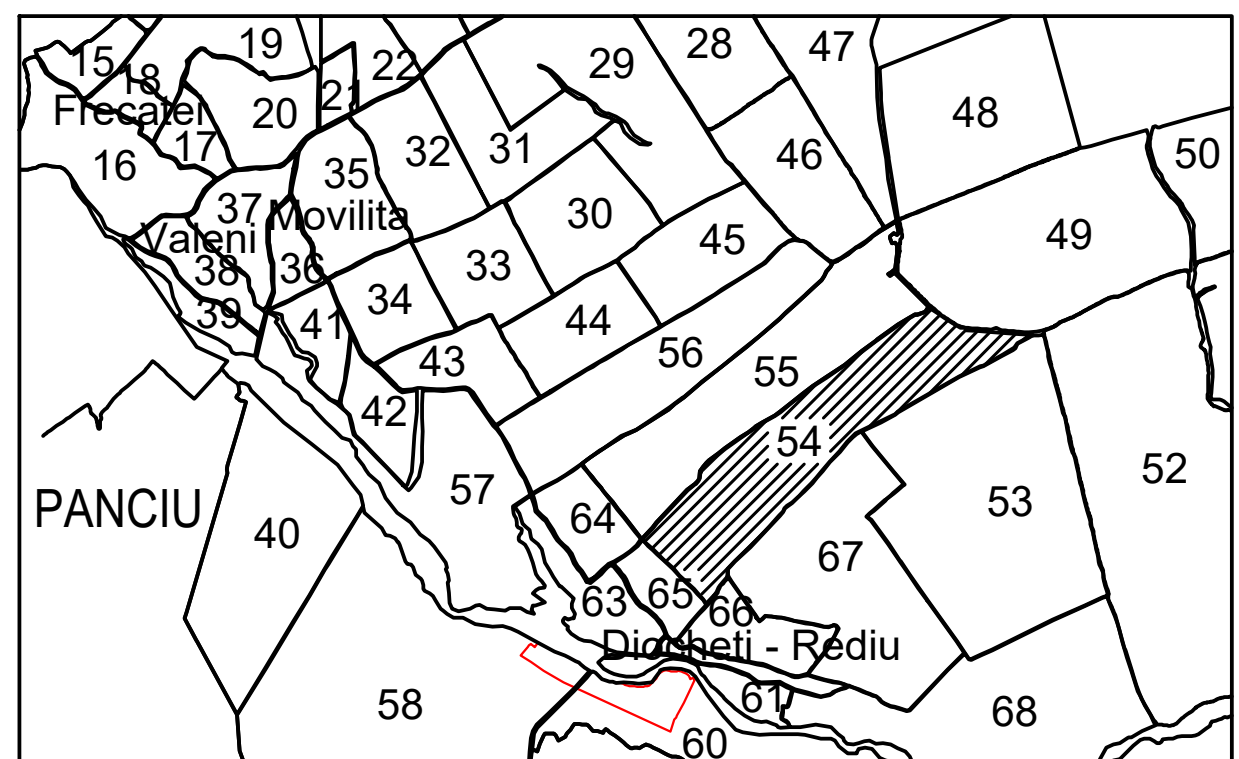

## U.A.T. Movilita, judetul VRANCEA

### Sector cadastral 54

Plansa 30\_3  
Spre publicare

Scara 1:2000

Schita cu dispunerea planselor

Schita cu dispunerea sectoarelor cadastrale

**LEGENDA:**

|               |                                      |
|---------------|--------------------------------------|
| 1             | ID imobil                            |
| 26            | Numar postal                         |
| Str. MOLDOVEI | Denumire artera                      |
| 12            | Numar sector cadastral               |
| — (red)       | Limita UAT                           |
| — (green)     | Limita sector cadastral              |
| — (blue)      | Limita intravilan                    |
| — (black)     | Limita imobil                        |
| — (dashed)    | Limita constr. cu caracter permanent |