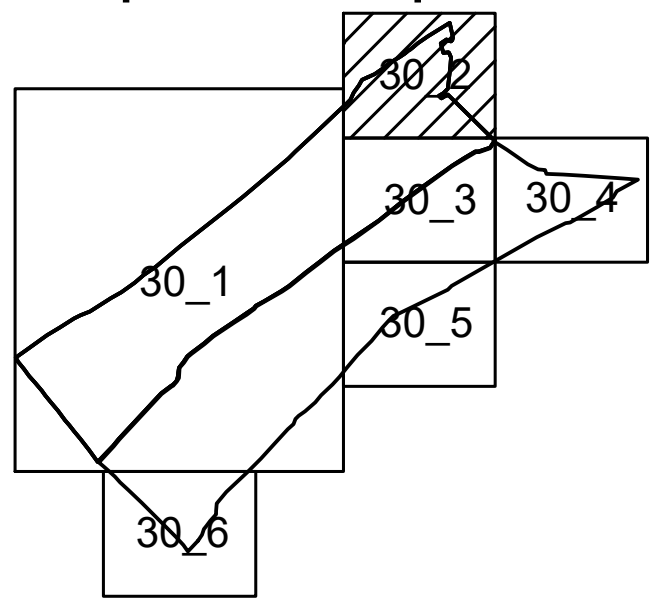

PLAN CADASTRAL

U.A.T. Movilita, judetul VRANCEA

Sector cadastral 55

Plansa 30_2
Spre publicare

Scara 1:2000

Schita cu dispunerea planselor

Schita cu dispunerea sectoarelor cadastrale

| LEGENDA: | |
|---------------|--------------------------------------|
| 1 | ID imobil |
| 26 | Numar_postal |
| Str. MOLDOVEI | Denumire artera |
| 12 | Numar sector cadastral |
| — (red) | Limita UAT |
| — (green) | Limita sector cadastral |
| — (blue) | Limita intravilan |
| — (black) | Limita imobil |
| — (dashed) | Limita constr. cu caracter permanent |