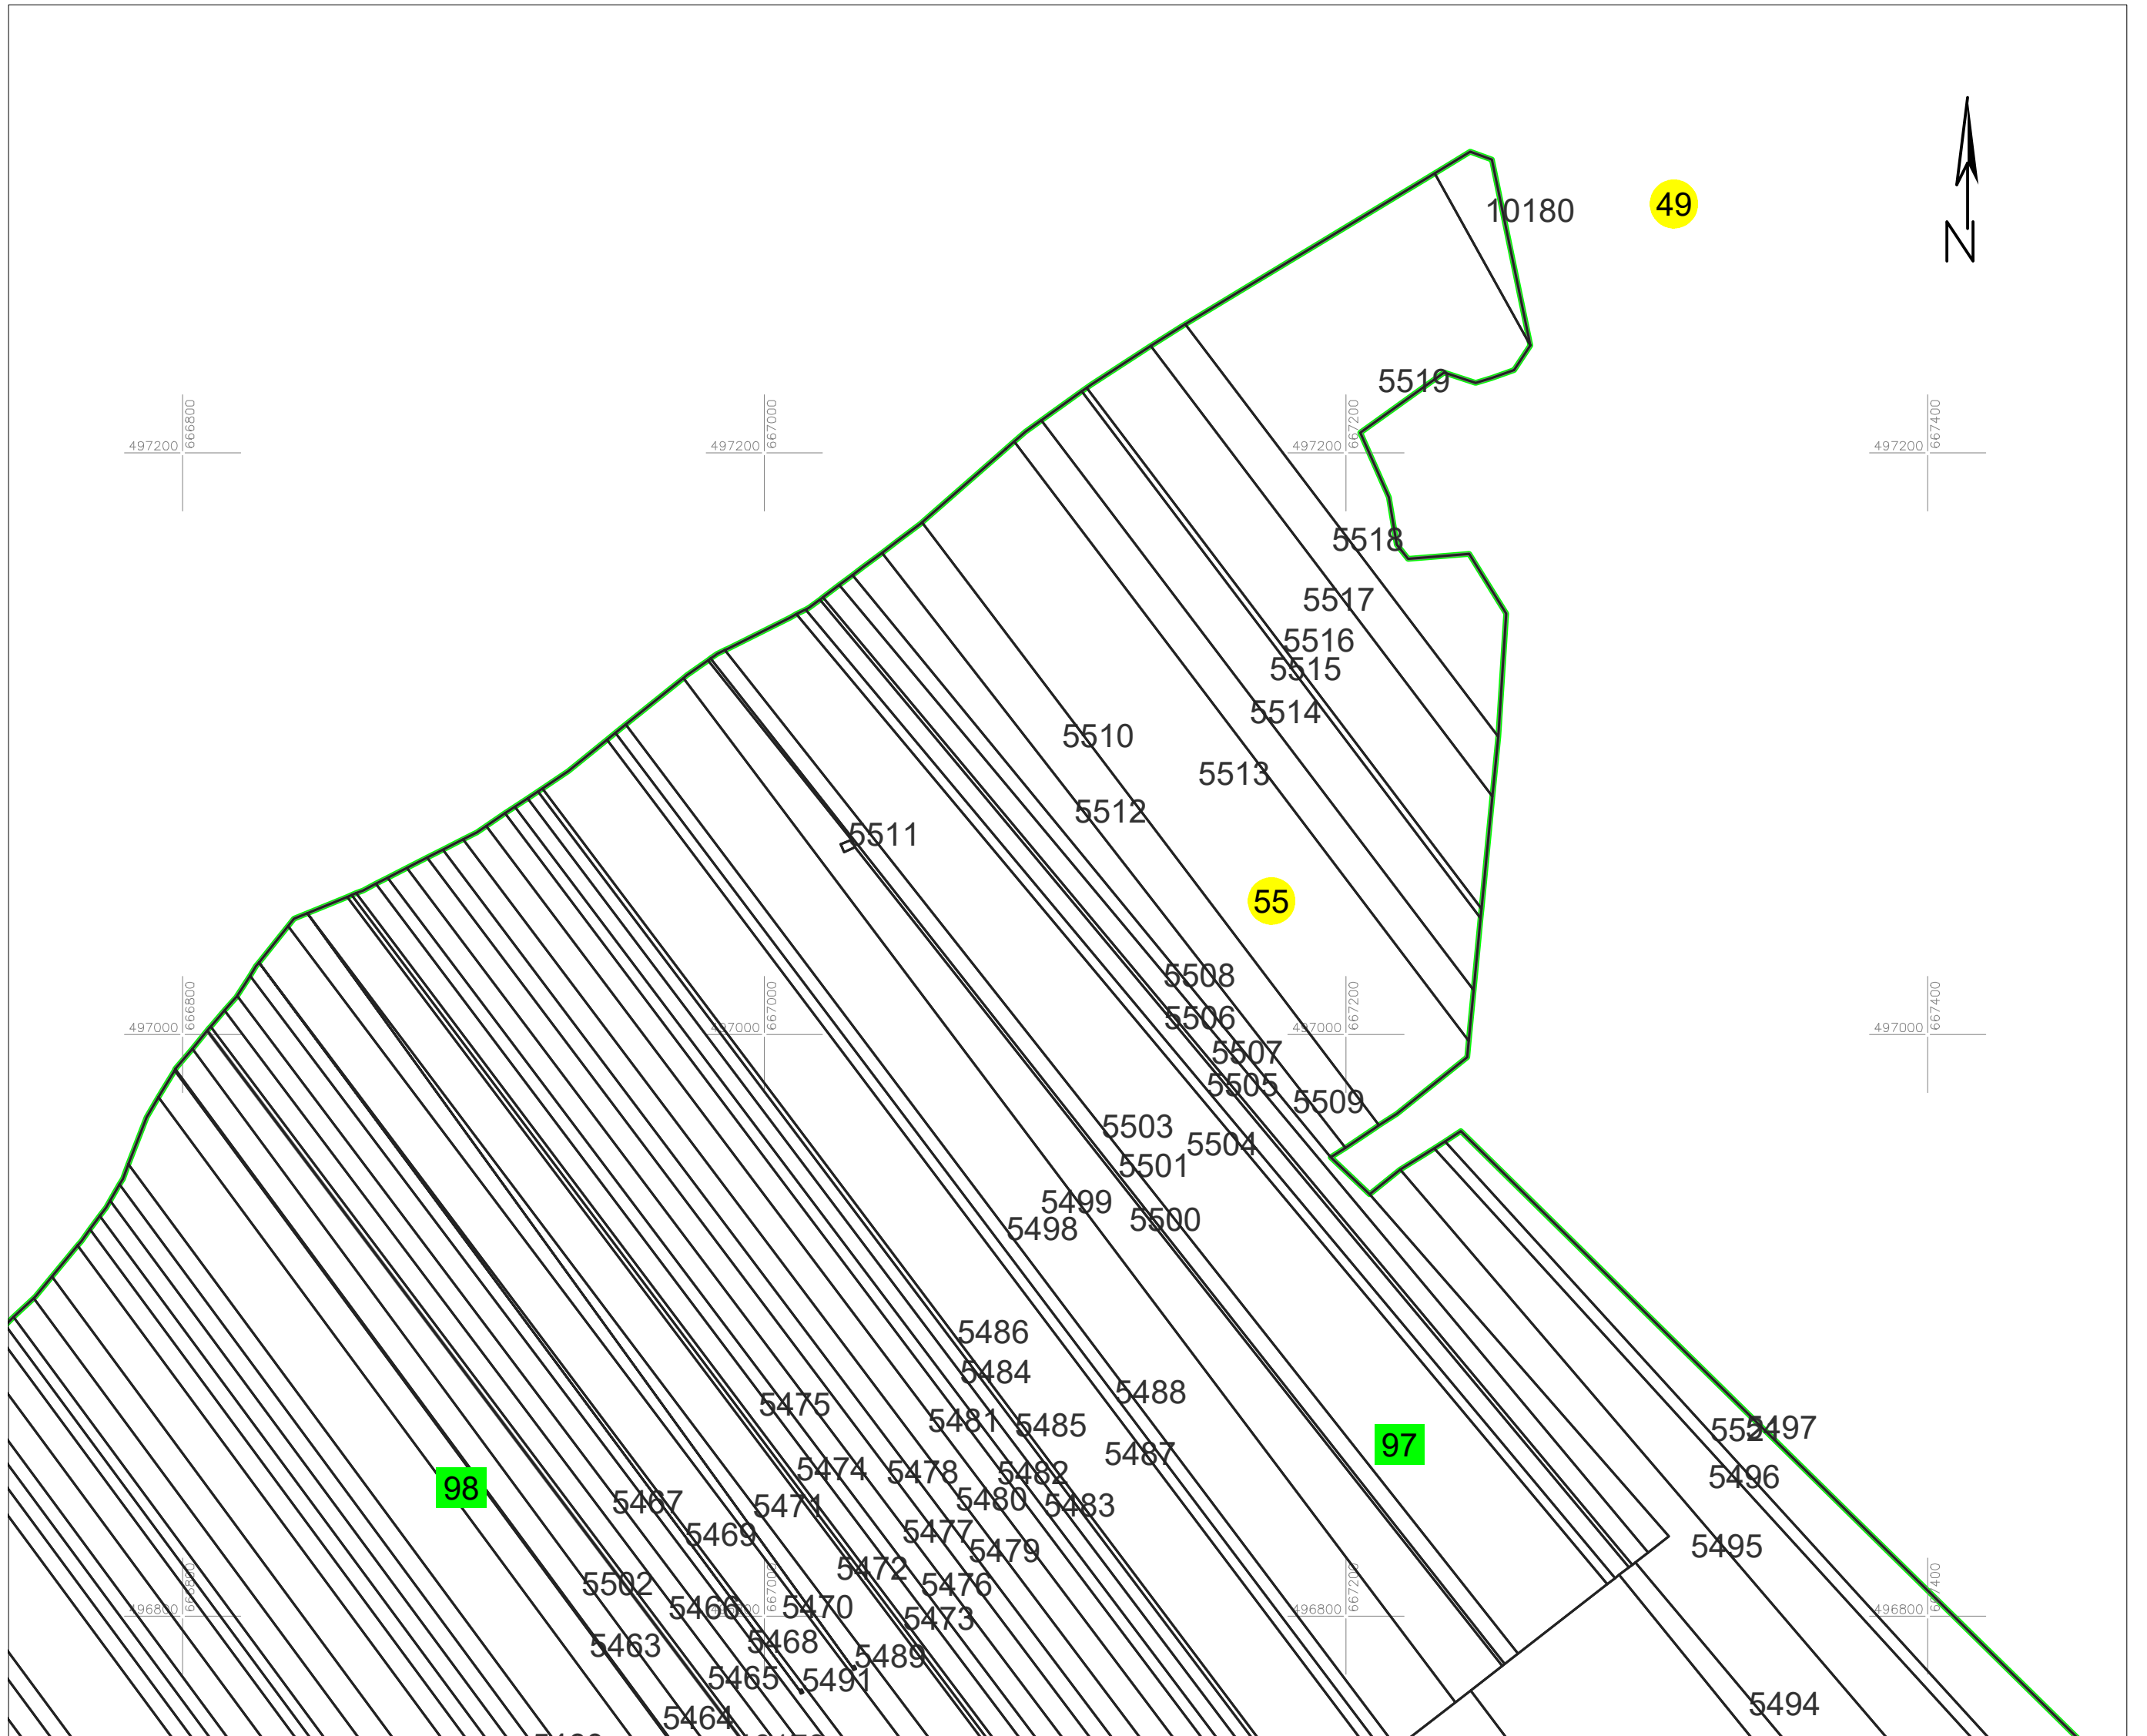

PLAN CADASTRAL

U.A.T. Movilita, judetul VRANCEA

Sector cadastral 55

Plansa 30_2
Spre publicare

Scara 1:2000

Schita cu dispunerea planselor

Schita cu dispunerea sectoarelor cadastrale

| LEGENDA: | |
|---------------|--------------------------------------|
| 1 | ID imobil |
| 26 | Numar_postal |
| Str. MOLDOVEI | Denumire artera |
| 12 | Numar sector cadastral |
| — (red) | Limita UAT |
| — (green) | Limita sector cadastral |
| — (blue) | Limita intravilan |
| — (black) | Limita imobil |
| — (dashed) | Limita constr. cu caracter permanent |

Data: mai 2024

Semnat electronic de catre Cristian COLF
conform mandatului nr. KMRE 354 din 23.07.2021.

Sistem de proiectie STEREO 70