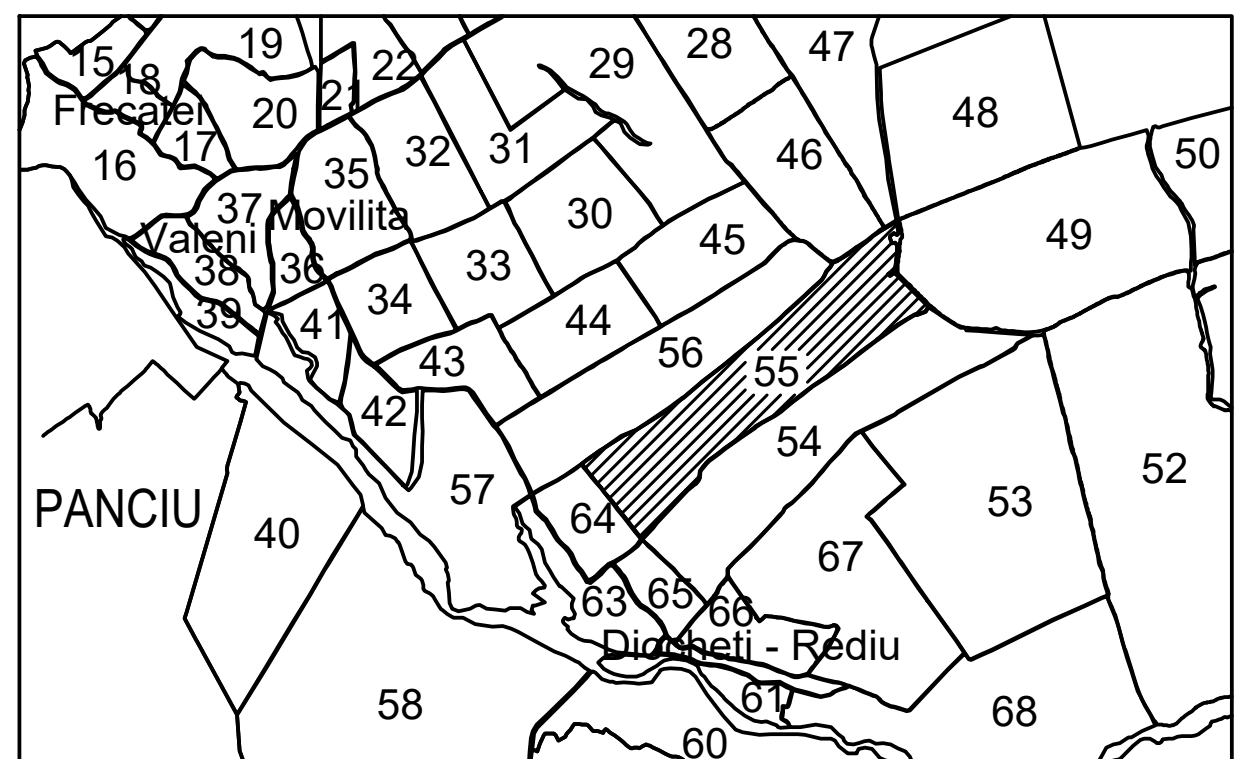

PLAN CADASTRAL

U.A.T. Movilita, judetul VRANCEA

Sector cadastral 55

Plansa 30_2
Spre publicare

Scara 1:2000

Schita cu dispunerea planselor

Schita cu dispunerea sectoarelor cadastrale

| LEGENDA: | |
|---------------|--------------------------------------|
| 1 | ID imobil |
| 26 | Numar_postal |
| Str. MOLDOVEI | Denumire artera |
| 12 | Numar sector cadastral |
| — (red) | Limita UAT |
| — (green) | Limita sector cadastral |
| — (blue) | Limita intravilan |
| — (black) | Limita imobil |
| — (dashed) | Limita constr. cu caracter permanent |