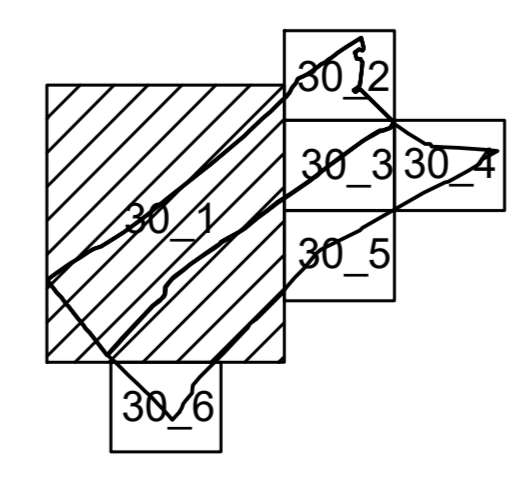

PLAN CADASTRAL

U.A.T. Movilita, judetul Vrancea

Sector cadastral 55

Plansa 30_1
Spre publicare

Scara 1:2000

Schita cu dispunerea sectoarelor cadastrale (Detaliu)

Schita cu dispunerea planselor

LEGENDA:	
1	ID imobil
26	Numar postal
Str. MOLDOVEI	Denumire artera
	Hidrografie
12	Numar sector cadastral
	Limita UAT
	Limita sector cadastral
	Limita intravilan
	Limita imobil
	Limita constr. cu caracter permanent