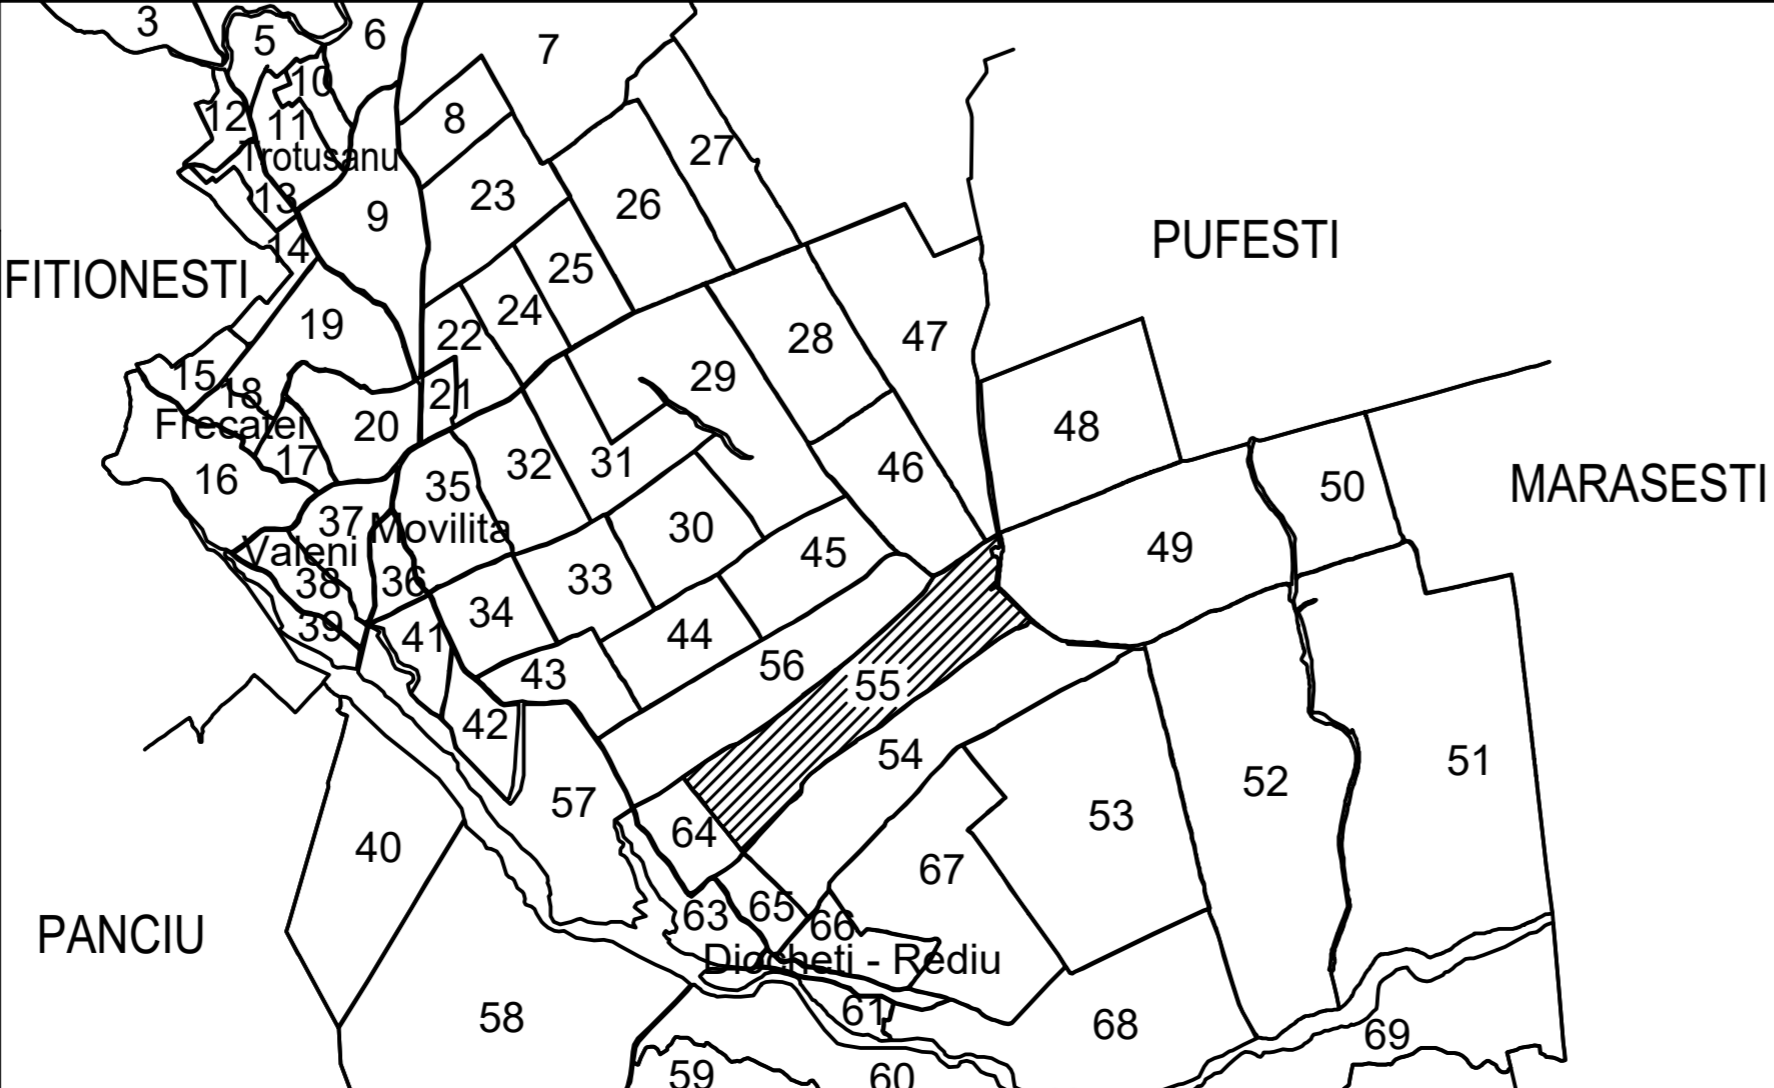

PLAN CADASTRAL

U.A.T. Movilita, judetul Vrancea

Sector cadastral 55

Plansa 30_1
Spre publicare

Scara 1:2000

Schita cu dispunerea sectoarelor cadastrale (Detaliu)

Schita cu dispunerea planselor

LEGENDA:	
1	ID imobil
26	Numar postal
Str. MOLDOVEI	Denumire artera
	Hidrografie
12	Numar sector cadastral
	Limita UAT
	Limita sector cadastral
	Limita intravilan
	Limita imobil
	Limita constr. cu caracter permanent