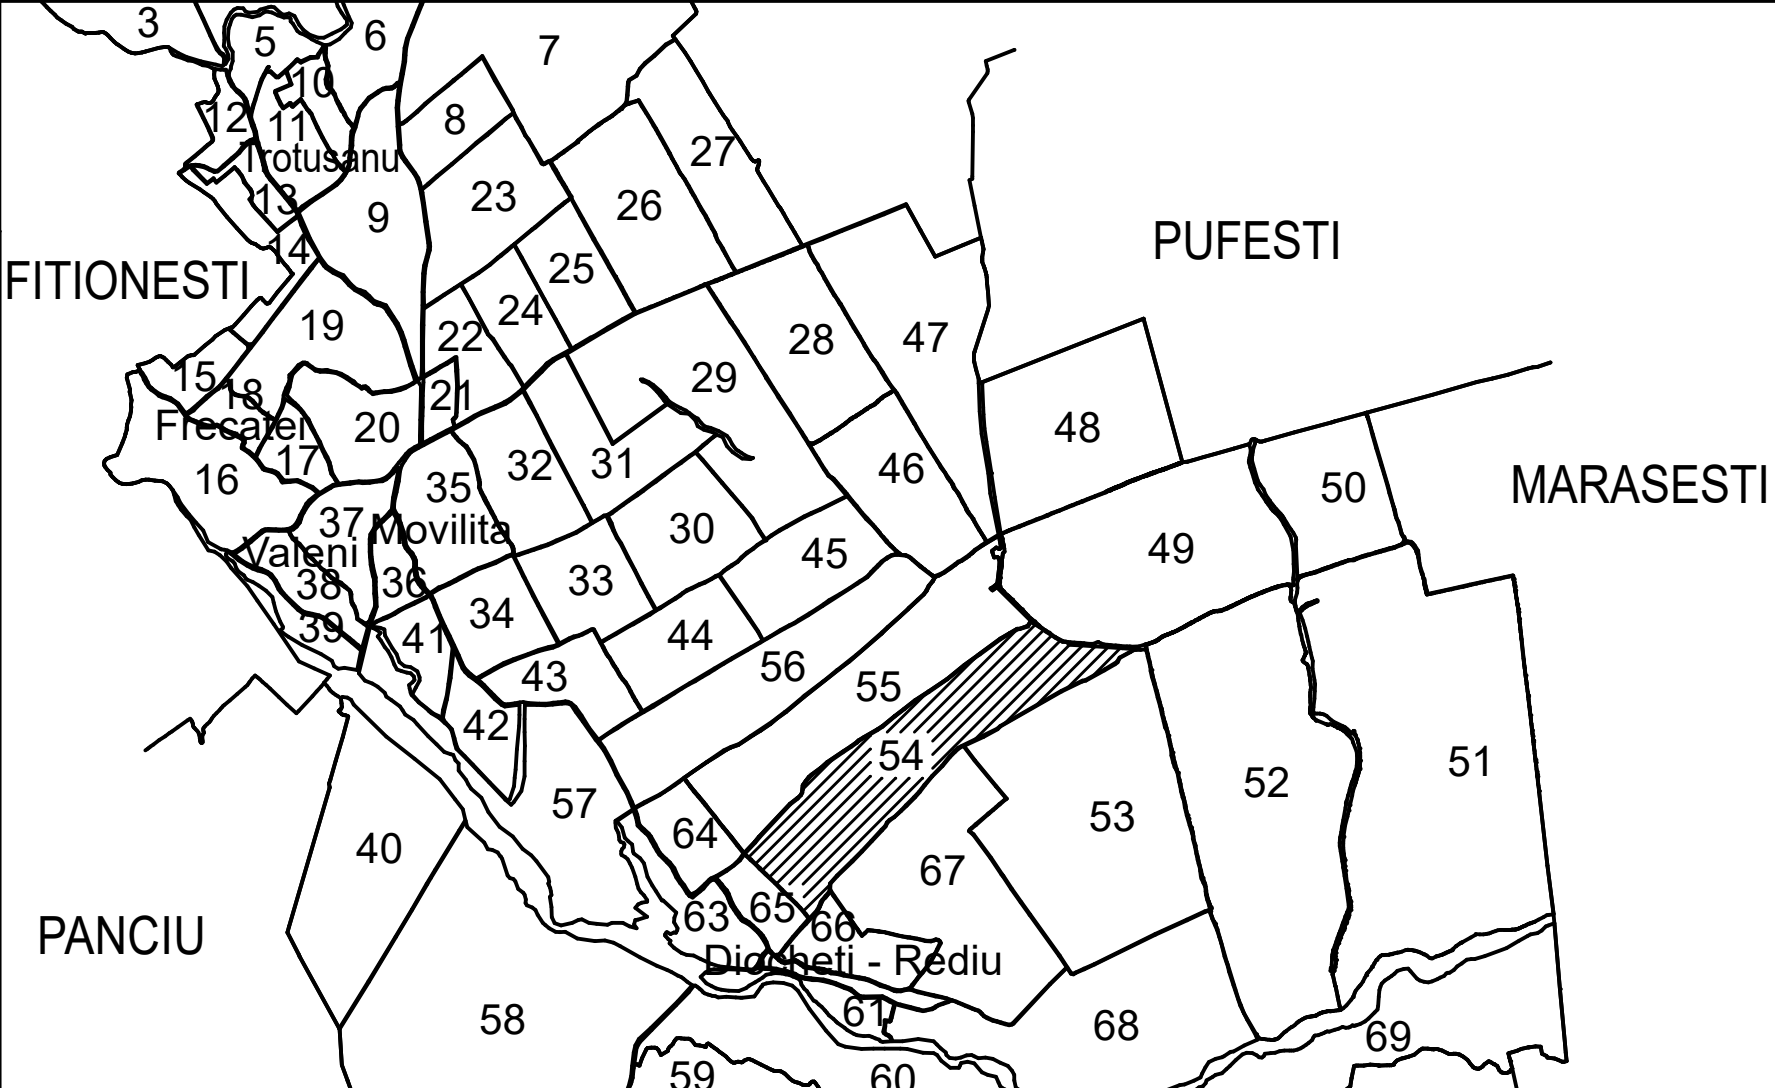

PLAN CADASTRAL

U.A.T. Movilita, judetul Vrancea

Sector cadastral 54

Scara 1:2000

Plansa 30_1
Spre publicare

Schita cu dispunerea sectoarelor cadastrale (Detaliu)

Schita cu dispunerea planselor

LEGENDA:	
1	ID imobil
26	Numar postal
Str. MOLDOVEI	Denumire artera
	Hidrografie
12	Numar sector cadastral
	Limita UAT
	Limita sector cadastral
	Limita intravilan
	Limita imobil
	Limita constr. cu caracter permanent