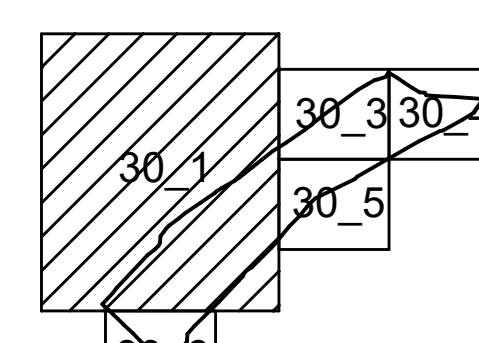

PLAN CADASTRAL

U.A.T. Movilita, judetul Vrancea

Sector cadastral 54

Scara 1:2000

Plansa 30_1
Spre publicare

Schita cu dispunerea sectoarelor cadastrale (Detaliu)

Schita cu dispunerea planselor

LEGENDA:	
1	ID imobil
26	Numar postal
Str. MOLDOVEI	Denumire artera
	Hidrografie
12	Numar sector cadastral
	Limita UAT
	Limita sector cadastral
	Limita intravilan
	Limita imobil
	Limita constr. cu caracter permanent