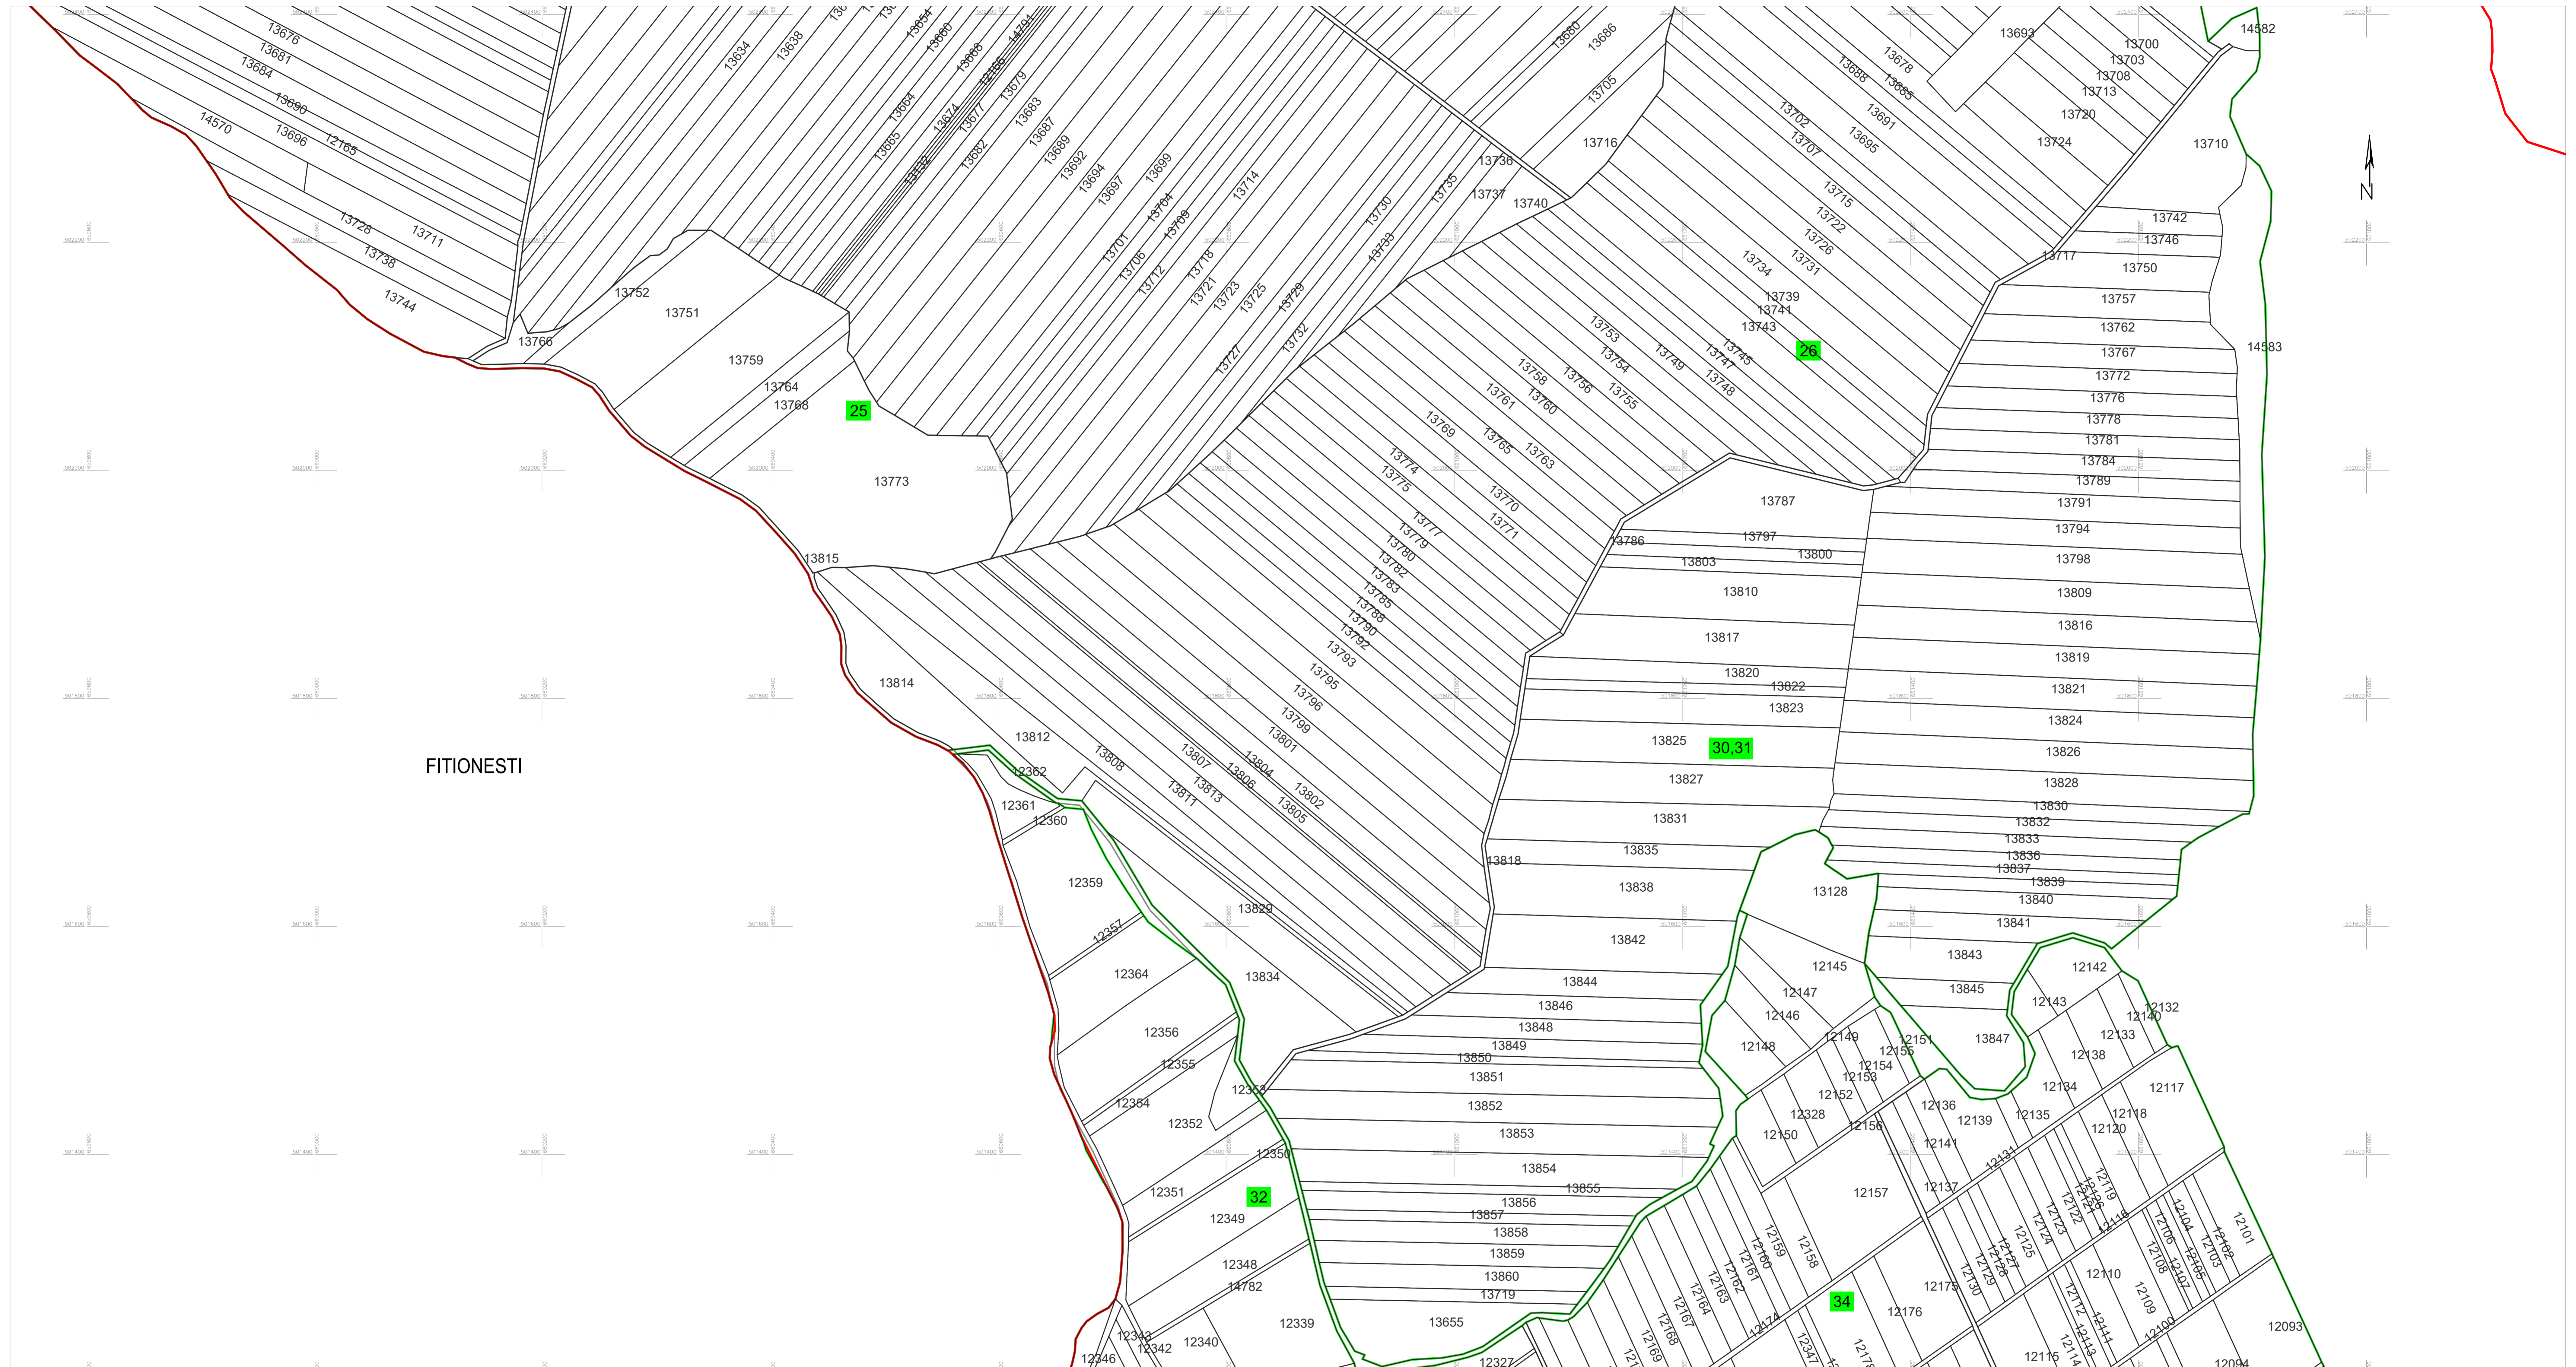

PLAN CADASTRAL
 U.A.T. Movilita, judetul VRANCEA
 Sector cadastral 2

Scara 1:2000

Plansa 2_7
 Spre publicare

FITIONESTI

Schita cu dispunerea sectoarelor cadastrale (Detaliu)

Schita cu dispunerea planselor

LEGENDA:

1	ID imobil
26	Numar postal
Str. MOLDOVEI	Denumire artera
	Hidrografie
12	Numar sector cadastral
	Limita UAT
	Limita sector cadastral
	Limita intravilan
	Limita imobil
	Limita constr. cu caracter permanent