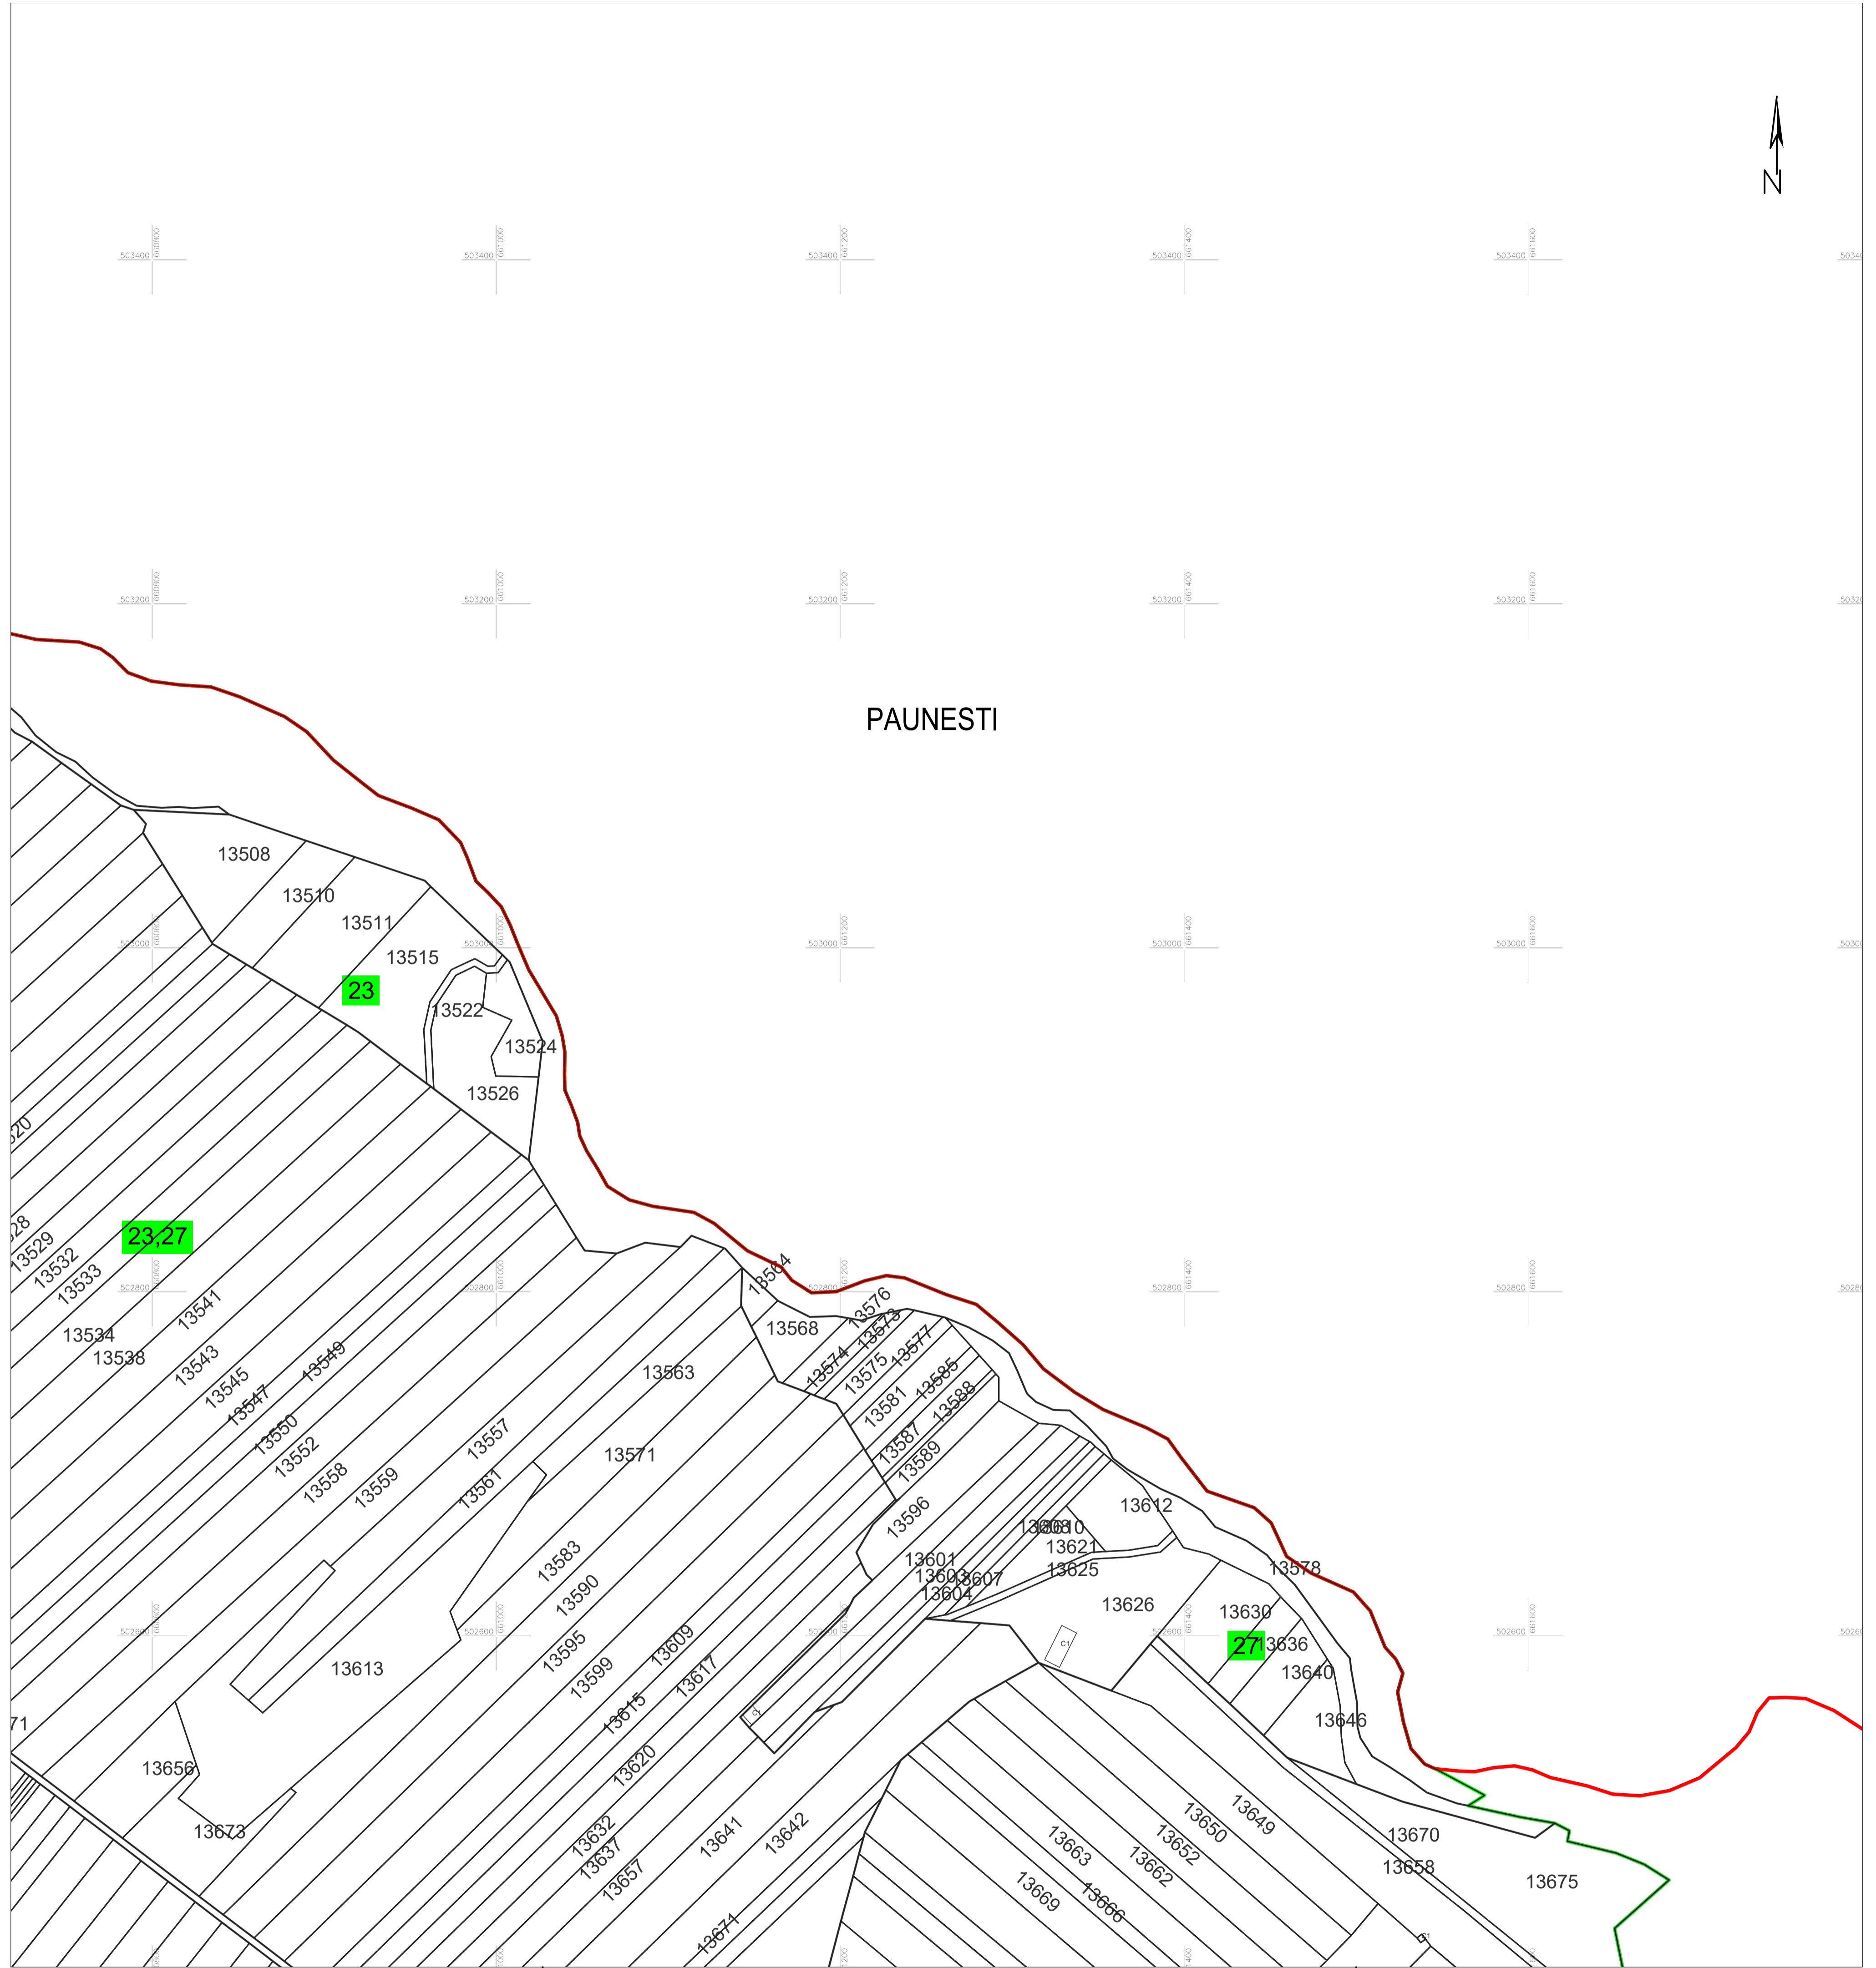

PLAN CADASTRAL

U.A.T. Movilita, judetul VRANCEA

Sector cadastral 2

Plansa 2_6
Spre publicare

Scara 1:2000

Schita cu dispunerea sectoarelor cadastrale (Detaliu)

Schita cu dispunerea planșelor

LEGENDA:	
1	ID imobil
26	Numar postal
Str. MOLDOVEI	Denumire artera
	Raul Zabravii
	Numar sector cadastral
	Limita UAT
	Limita sector cadastral
	Limita intravilan
	Limita imobil
	Limita constr. cu caracter permanent