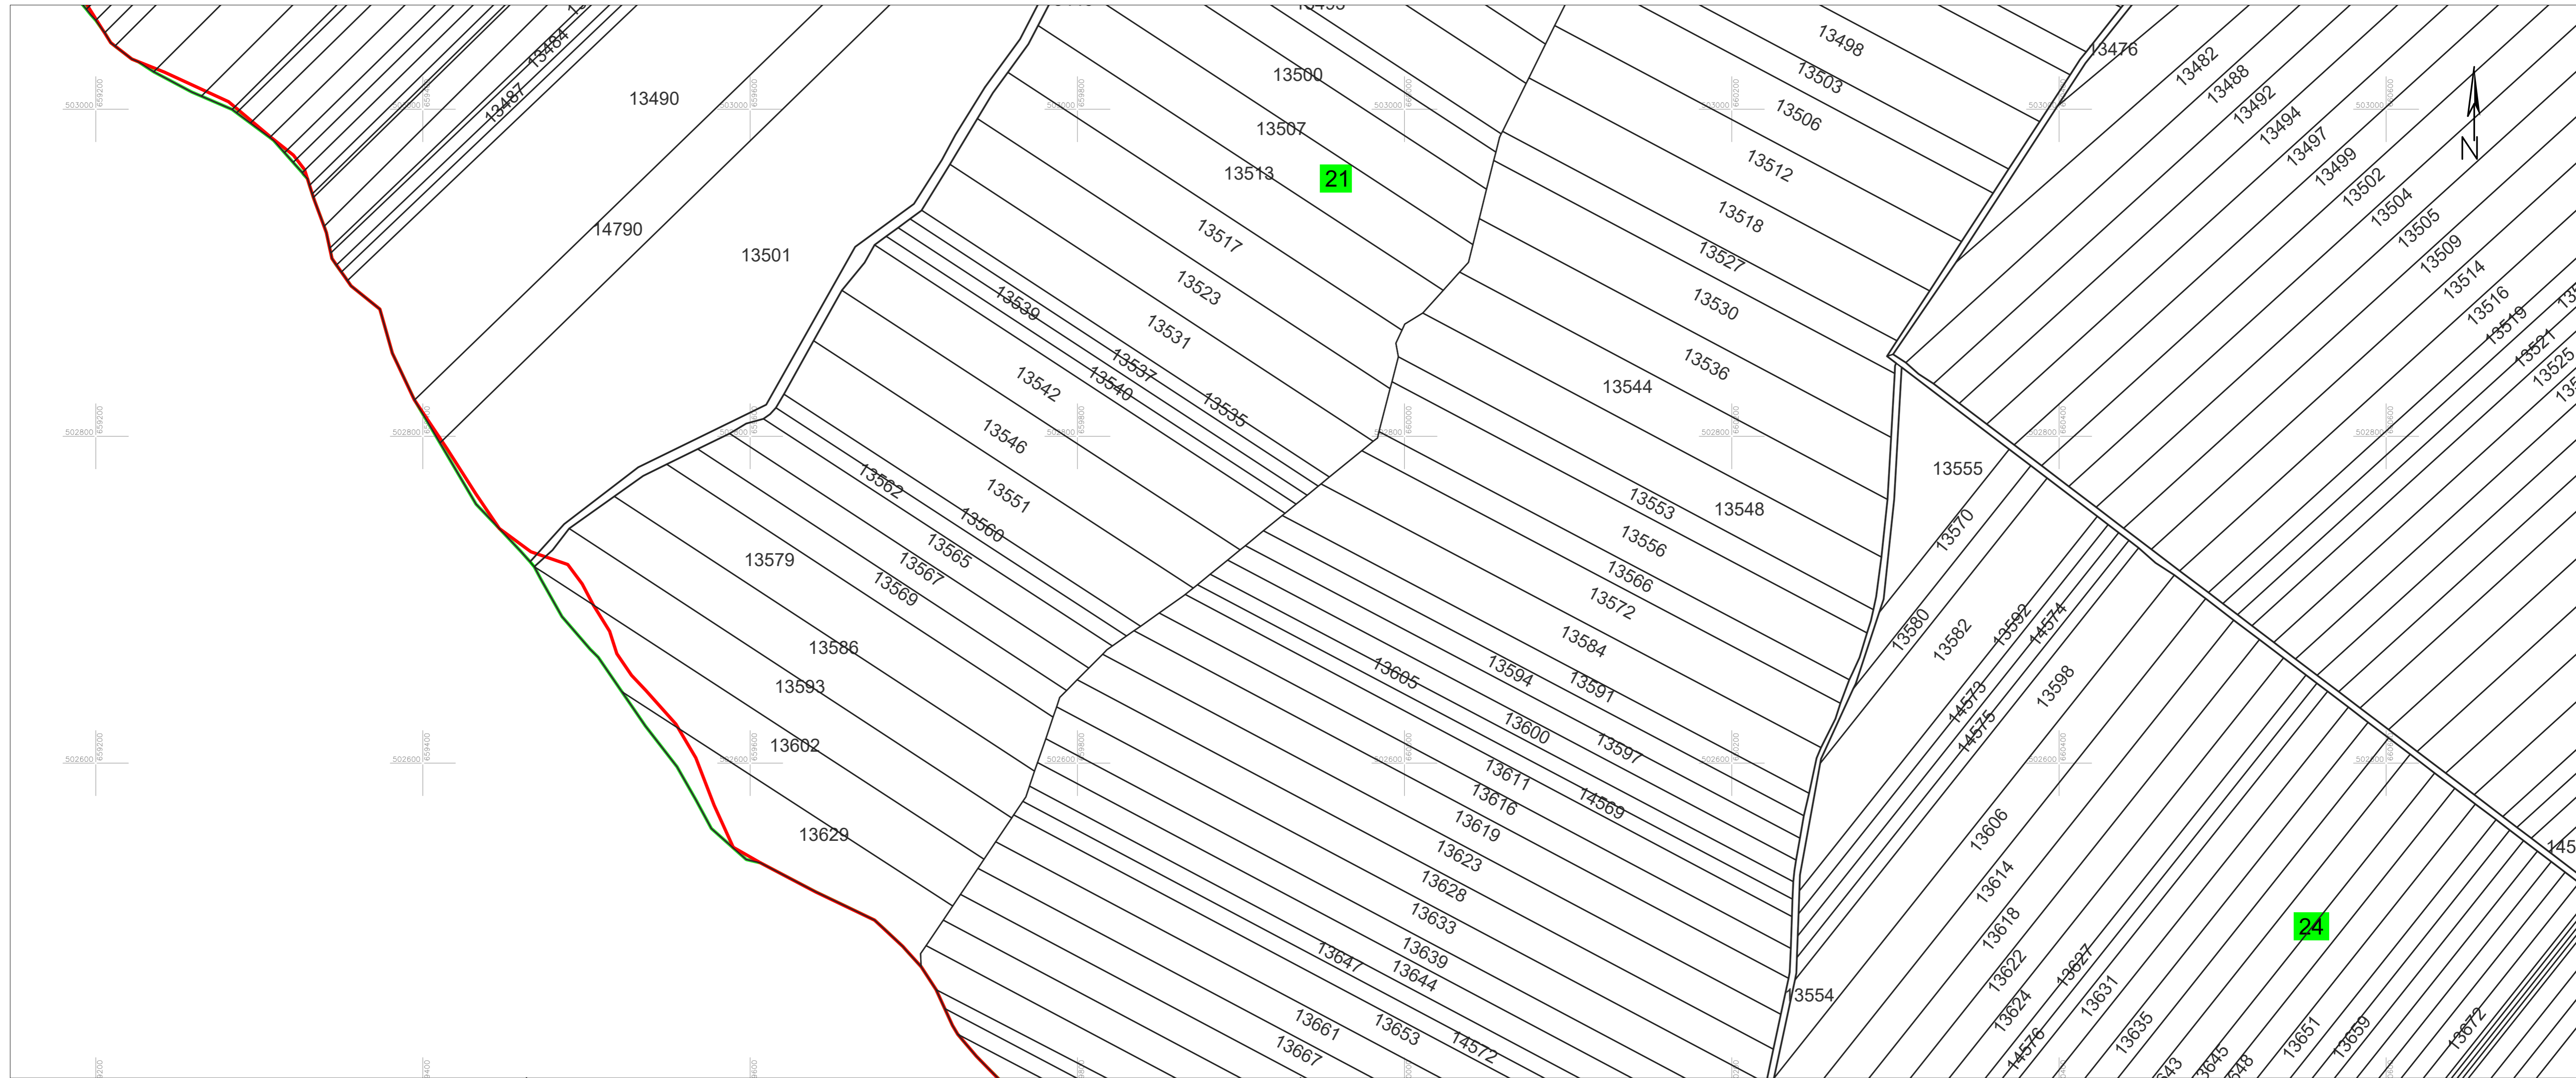

PLAN CADASTRAL

U.A.T. Movilita, judetul VRANCEA

Sector cadastral 2

Scara 1:2000

Plansa 2_5
Spre publicare

Schita cu dispunerea sectoarelor cadastrale (Detaliu)

Schita cu dispunerea planselor

LEGENDA:

- 1 ID imobil
- 26 Numar postal
- Str. MOLDOVEI Denumire artera
- Raul Zabrauti Hidrografie
- 12 Numar sector cadastral
- (red line) Limita UAT
- (green line) Limita sector cadastral
- (blue line) Limita intravilan
- (black line) Limita imobil
- (grey line) Limita constr. cu caracter permanent