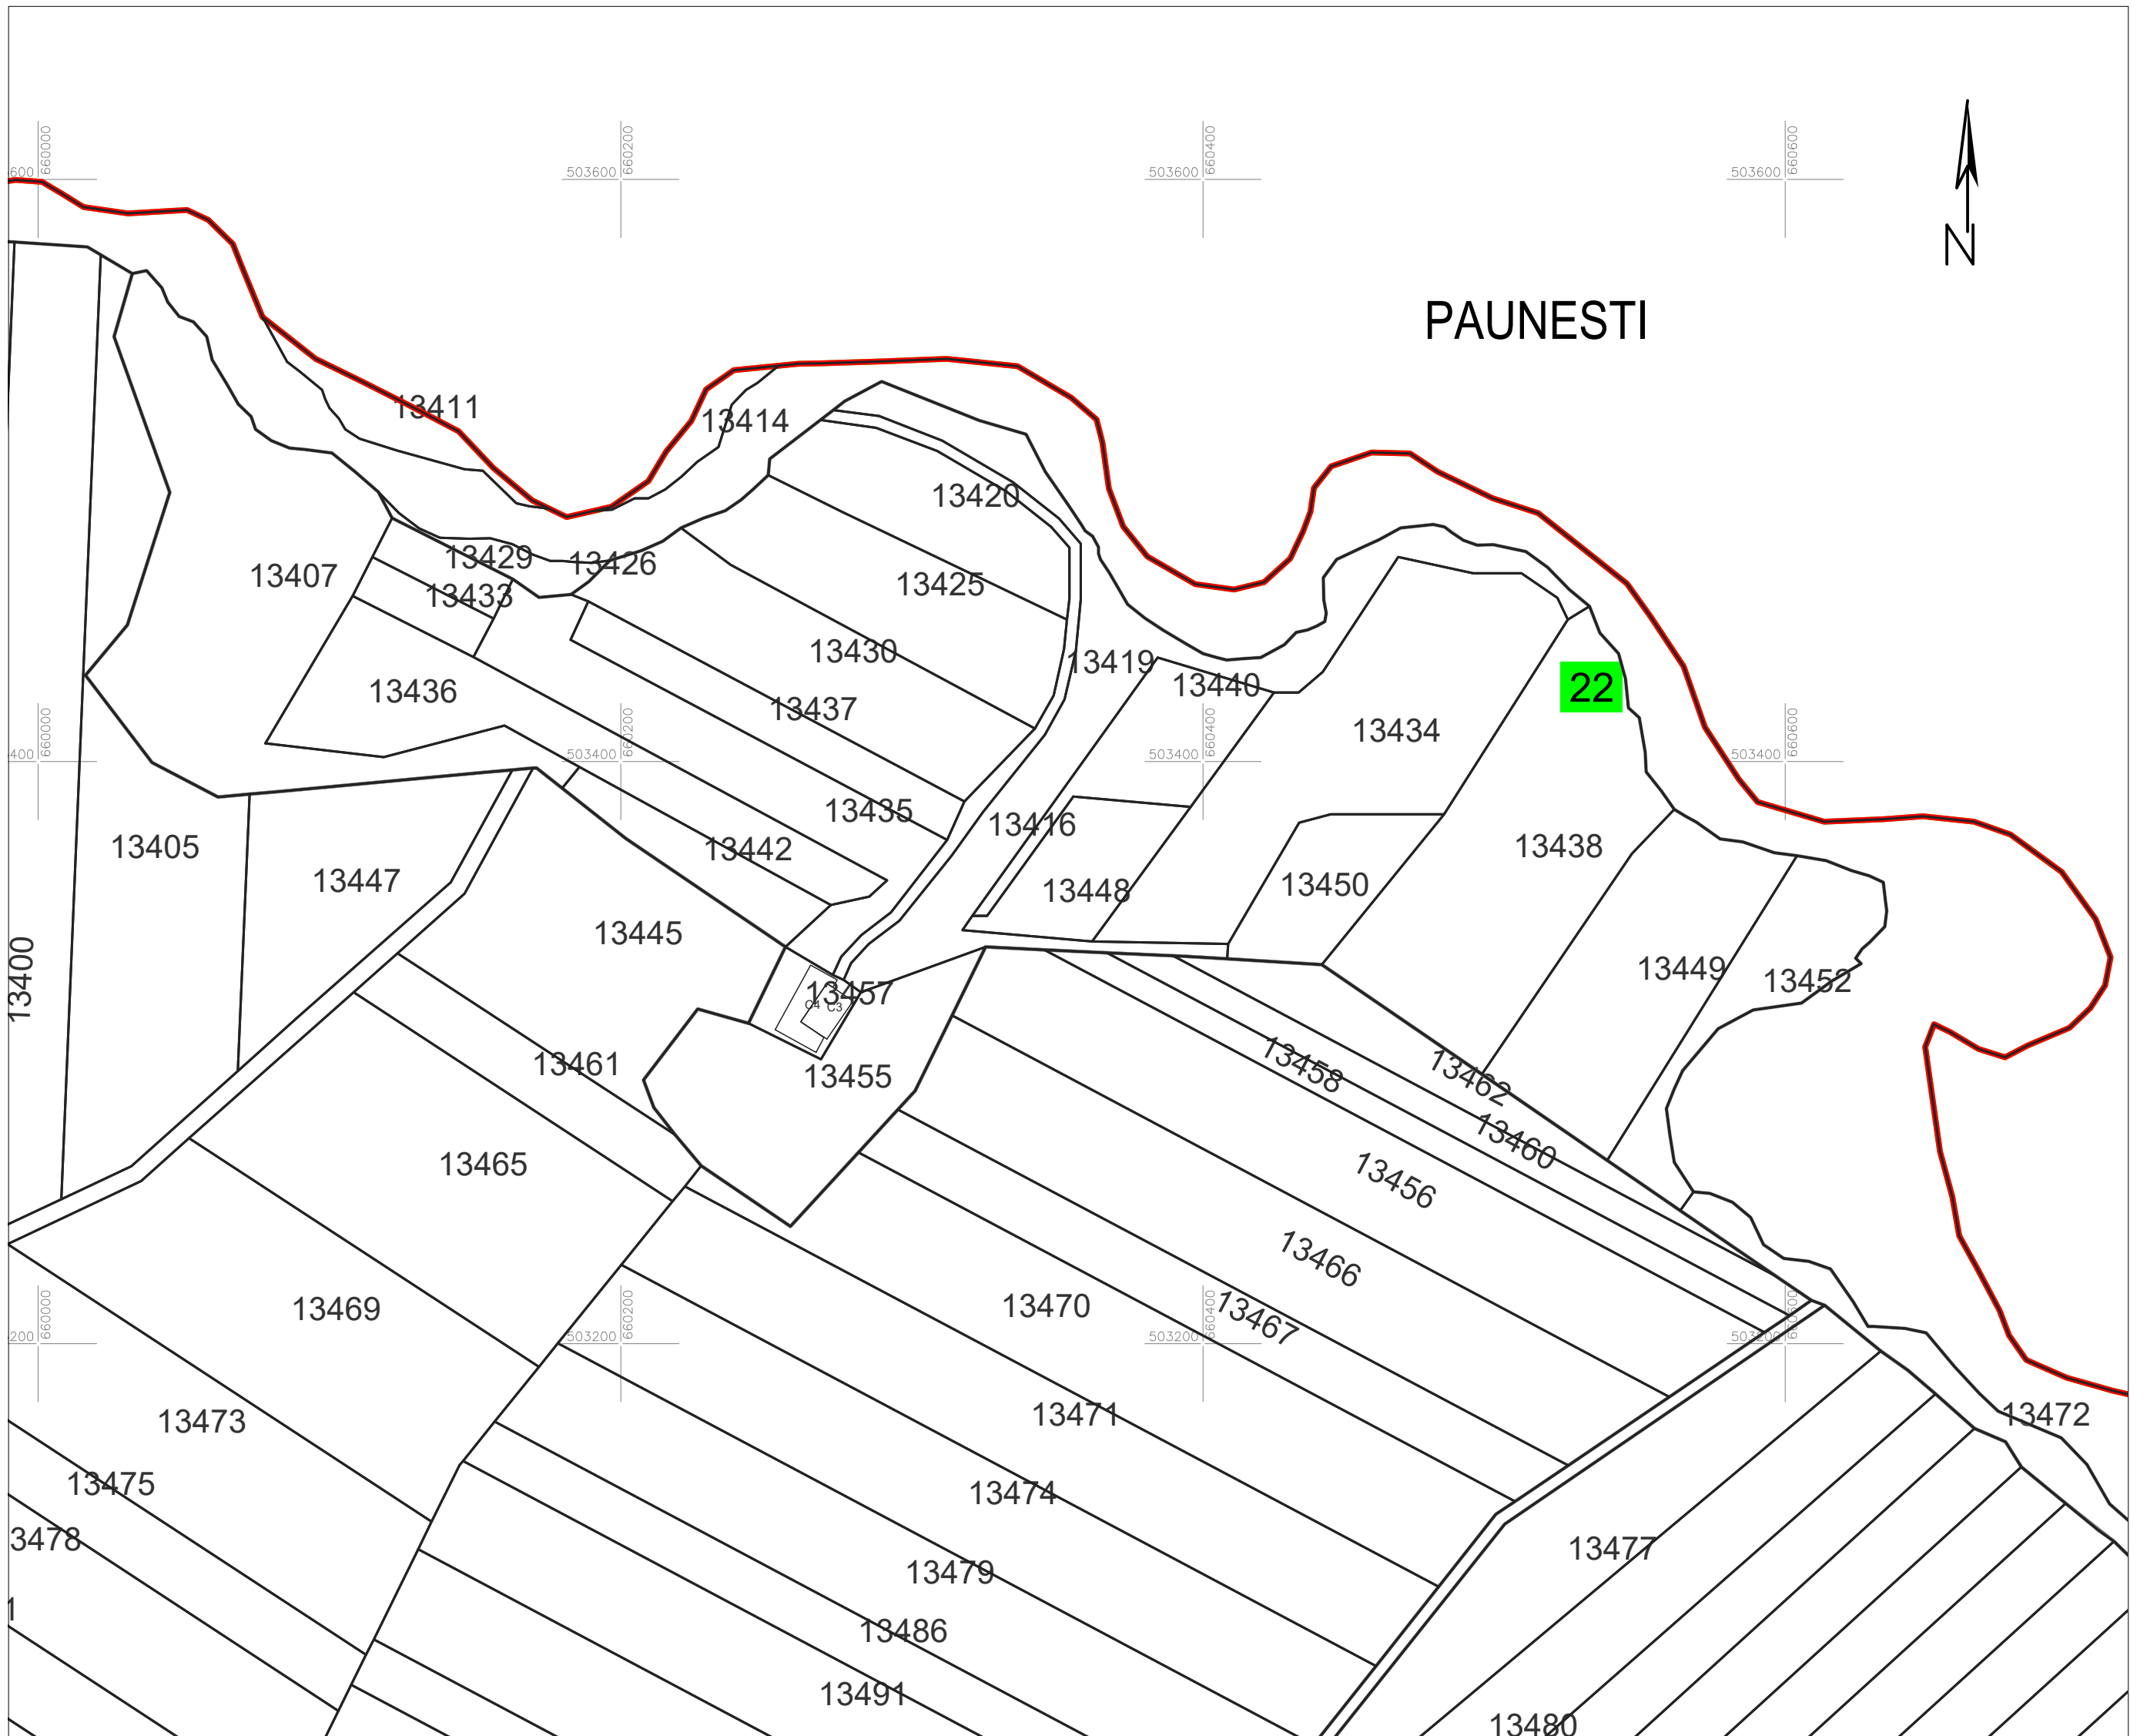

PLAN CADASTRAL

U.A.T. Movilita, judetul VRANCEA

Sector cadastral 2

Plansa 2_4
Spre publicare

Scara 1:2000

Schita cu dispunerea planselor

Schita cu dispunerea sectoarelor cadastrale
(Detaliu)

LEGENDA:	
1	ID imobil
26	Numar postal
Str. MOLDOVEI	Denumire artera
12	Numar sector cadastral
— (red line)	Limita UAT
— (green line)	Limita sector cadastral
— (blue line)	Limita intravilan
— (black line)	Limita imobil
— (dashed line)	Limita constr. cu caracter permanent

Data: mai 2025

Semnat electronic de catre Cristian COLF
conform mandatului nr. KMRE 354 din 23.07.2021.

Sistem de proiectie STEREO 70