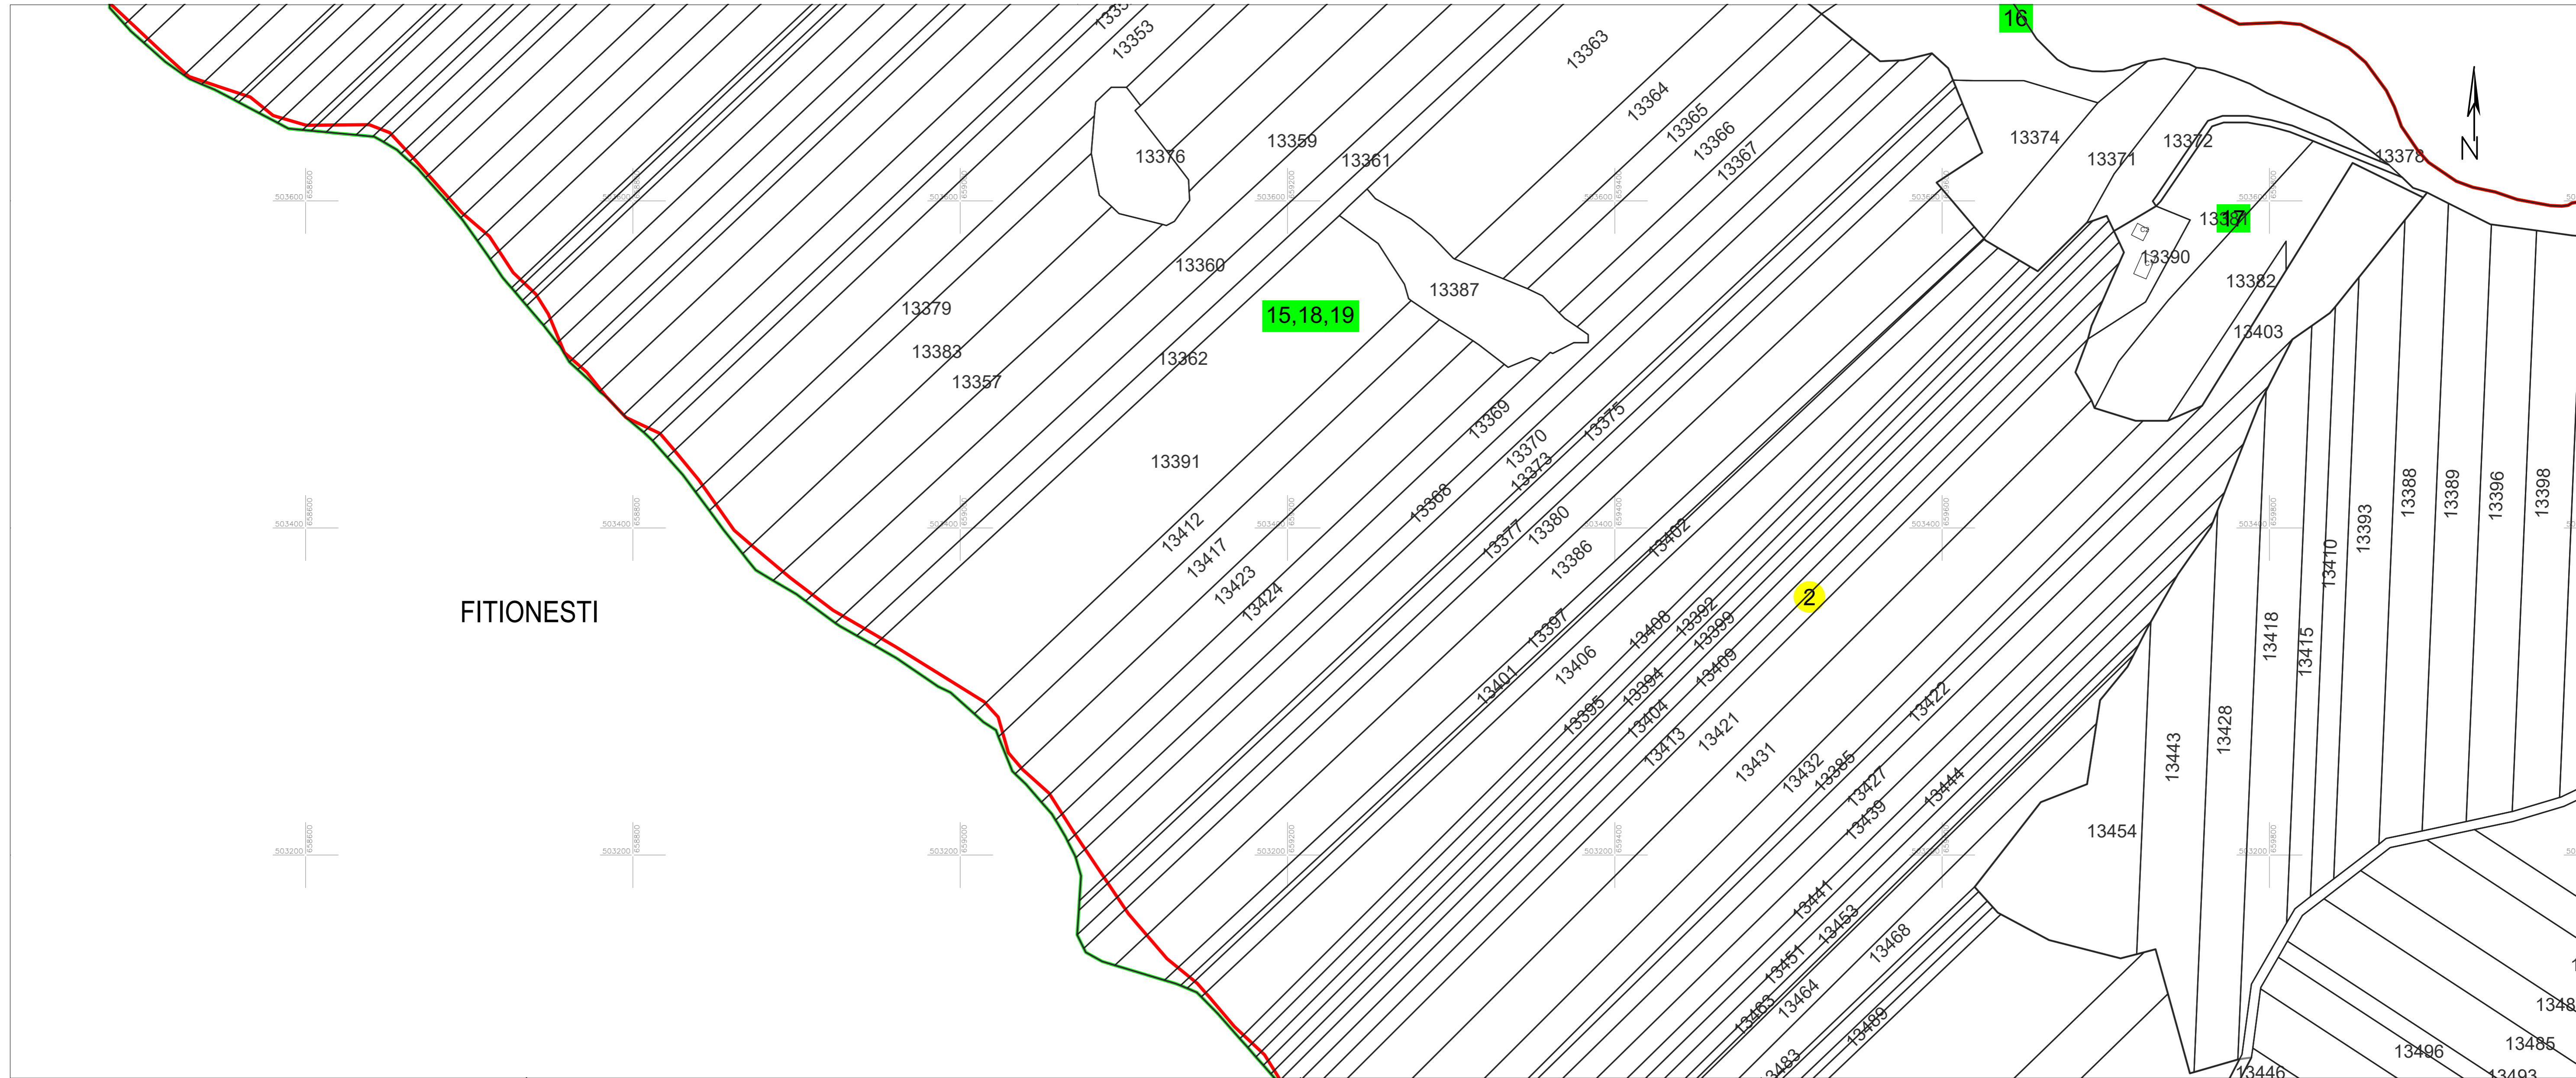

PLAN CADASTRAL

U.A.T. Movilita, judetul VRANCEA

Sector cadastral 2

Scara 1:2000

Plansa 2_3
Spre publicare

Schita cu dispunerea sectoarelor cadastrale (Detaliu)

Schita cu dispunerea planselor

LEGENDA:

- 1 ID imobil
- 26 Numar postal
- Str. MOLDOVEI Denumire artera
- Raul Zabrauti Hidrografie
- 12 Numar sector cadastral
- (red) Limita UAT
- (green) Limita sector cadastral
- (blue) Limita intravilan
- (black) Limita imobil
- (grey) Limita constr. cu caracter permanent

Sistem de proiectie STEREO 70

Data: mai 2025
Semnat electronic de catre Cristian COLF
conform mandatului nr. KMRE 354 din 23.07.2021.