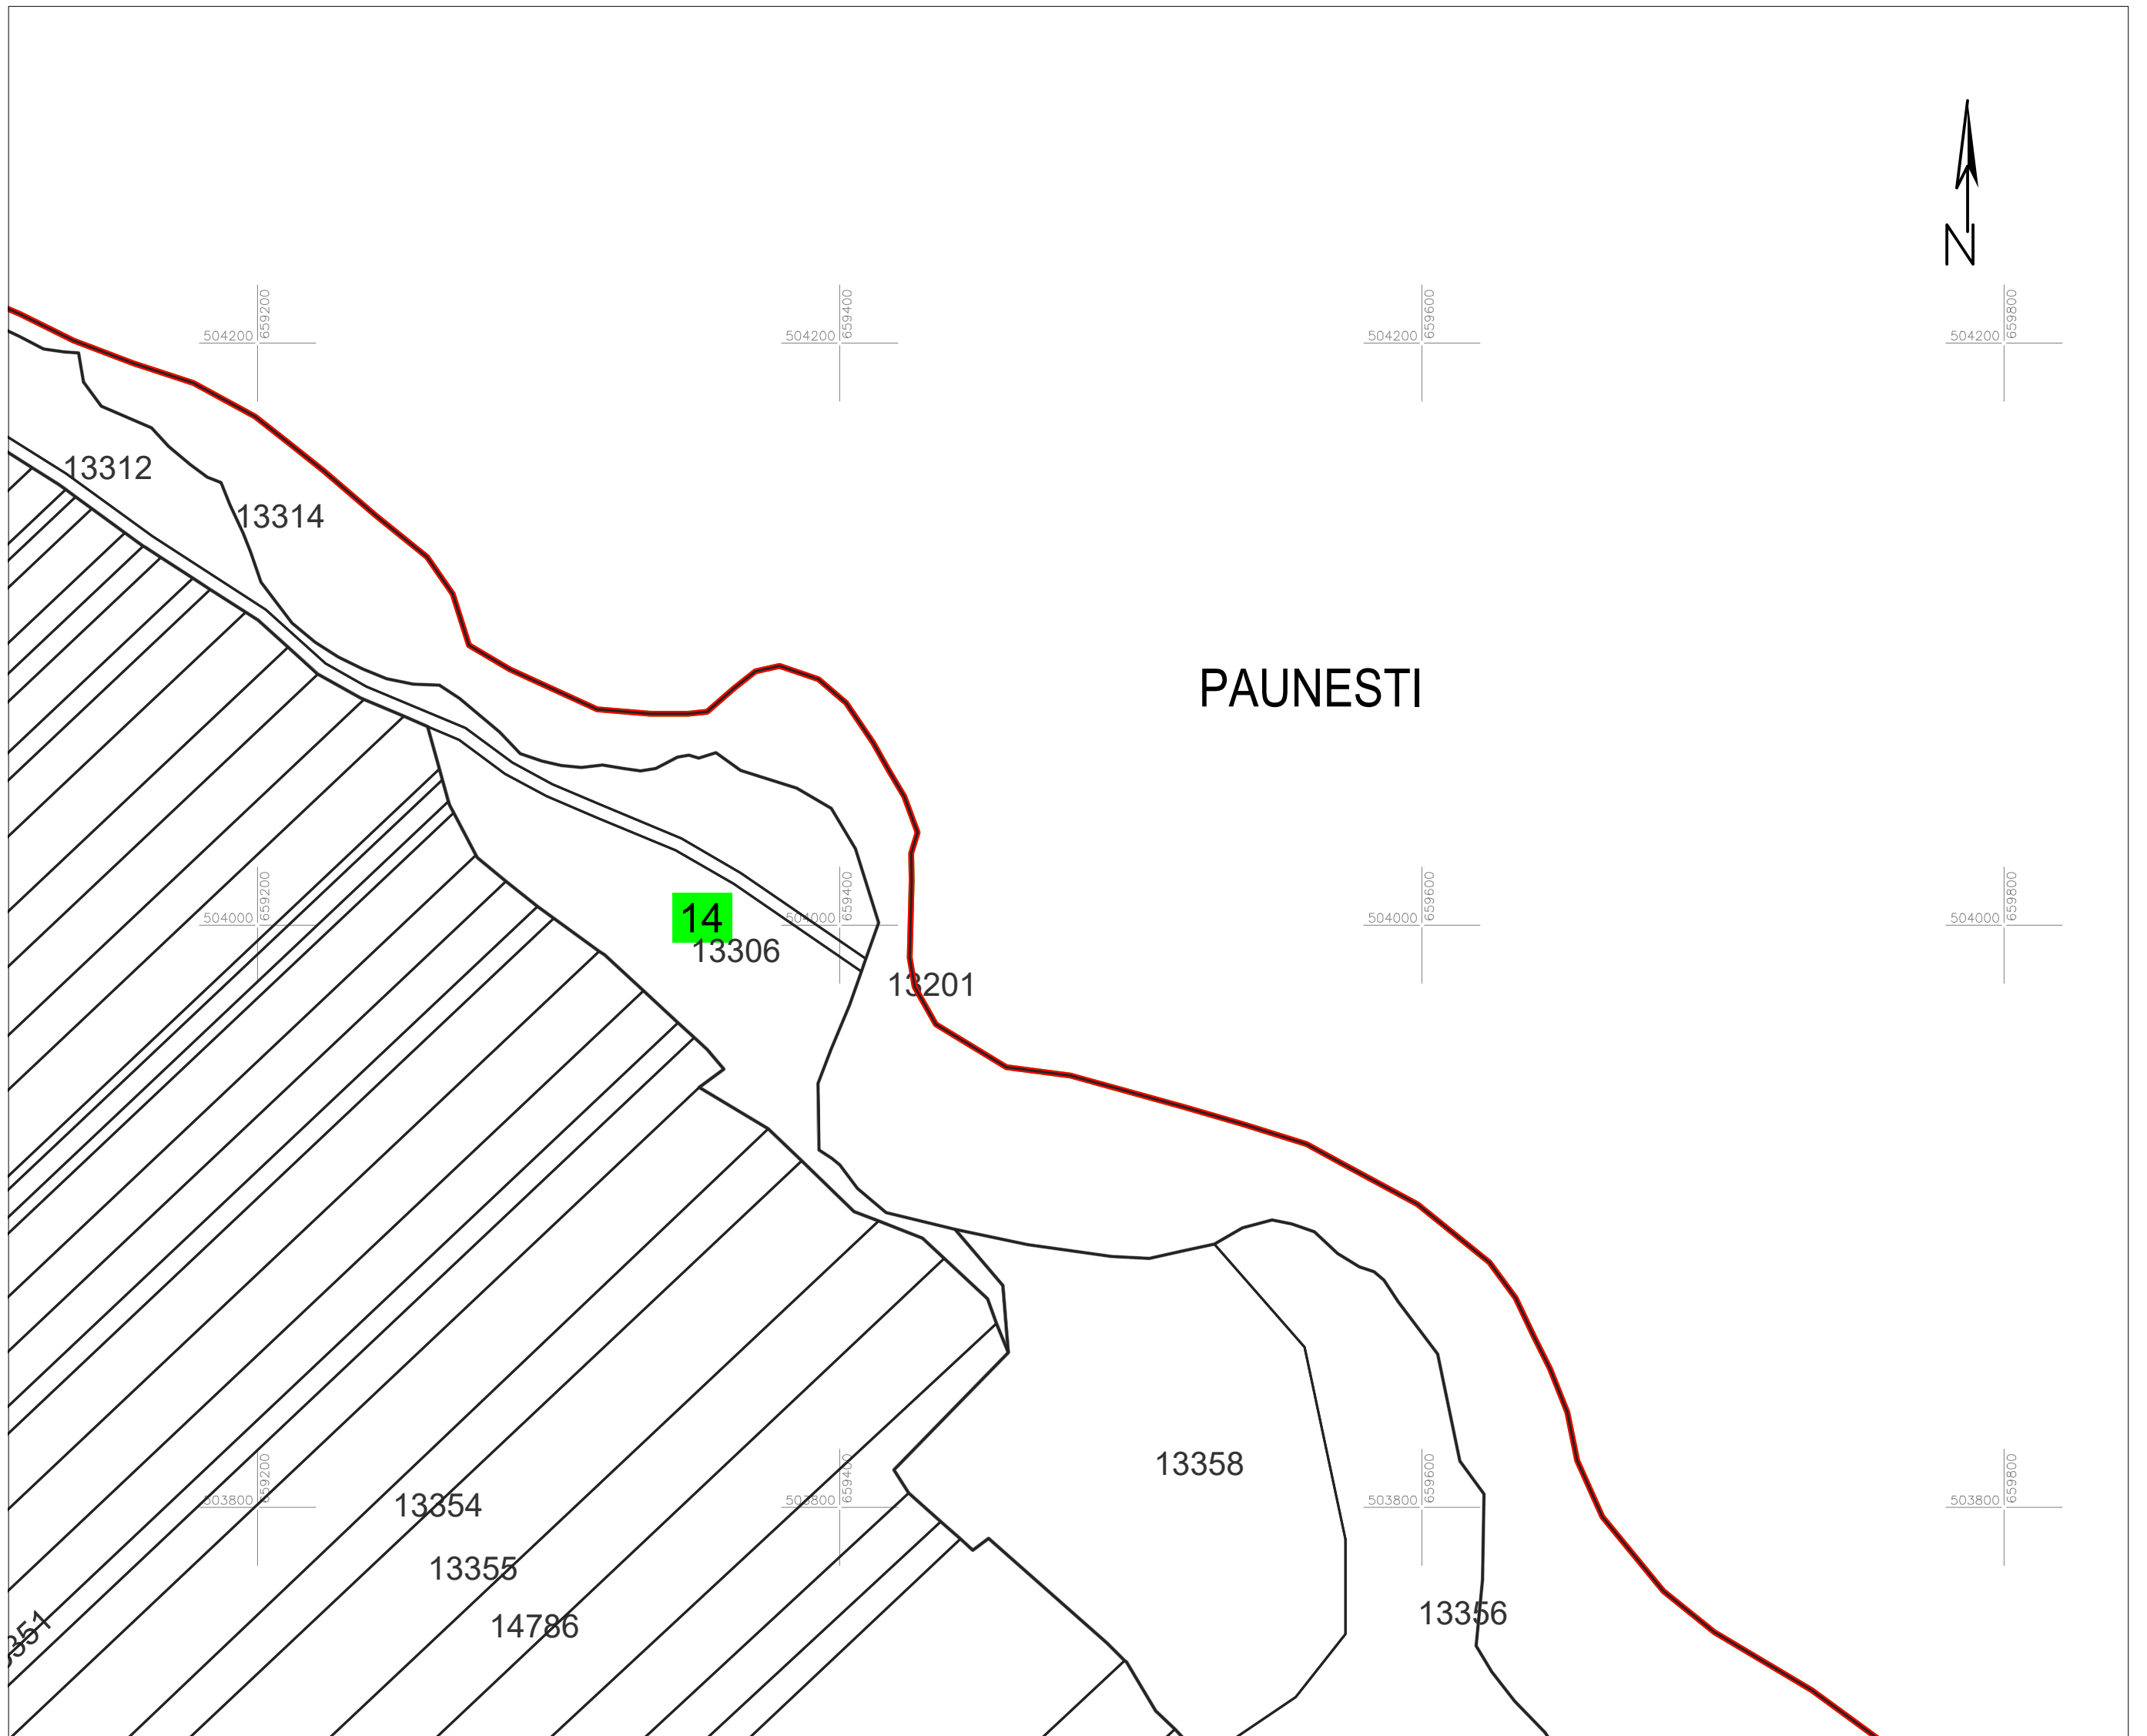

# PLAN CADASTRAL

## U.A.T. Movilita, judetul VRANCEA

### Sector cadastral 2

Plansa 2\_2  
Spre publicare

Scara 1:2000

Schita cu dispunerea planselor

Schita cu dispunerea sectoarelor cadastrale  
(Detaliu)

**LEGENDA:**

1	ID imobil
26	Numar postal
Str. MOLDOVEI	Denumire artera
12	Numar sector cadastral
<span style="color: red;">—</span>	Limita UAT
<span style="color: green;">—</span>	Limita sector cadastral
<span style="color: blue;">—</span>	Limita intravilan
—	Limita imobil
—	Limita constr. cu caracter permanent