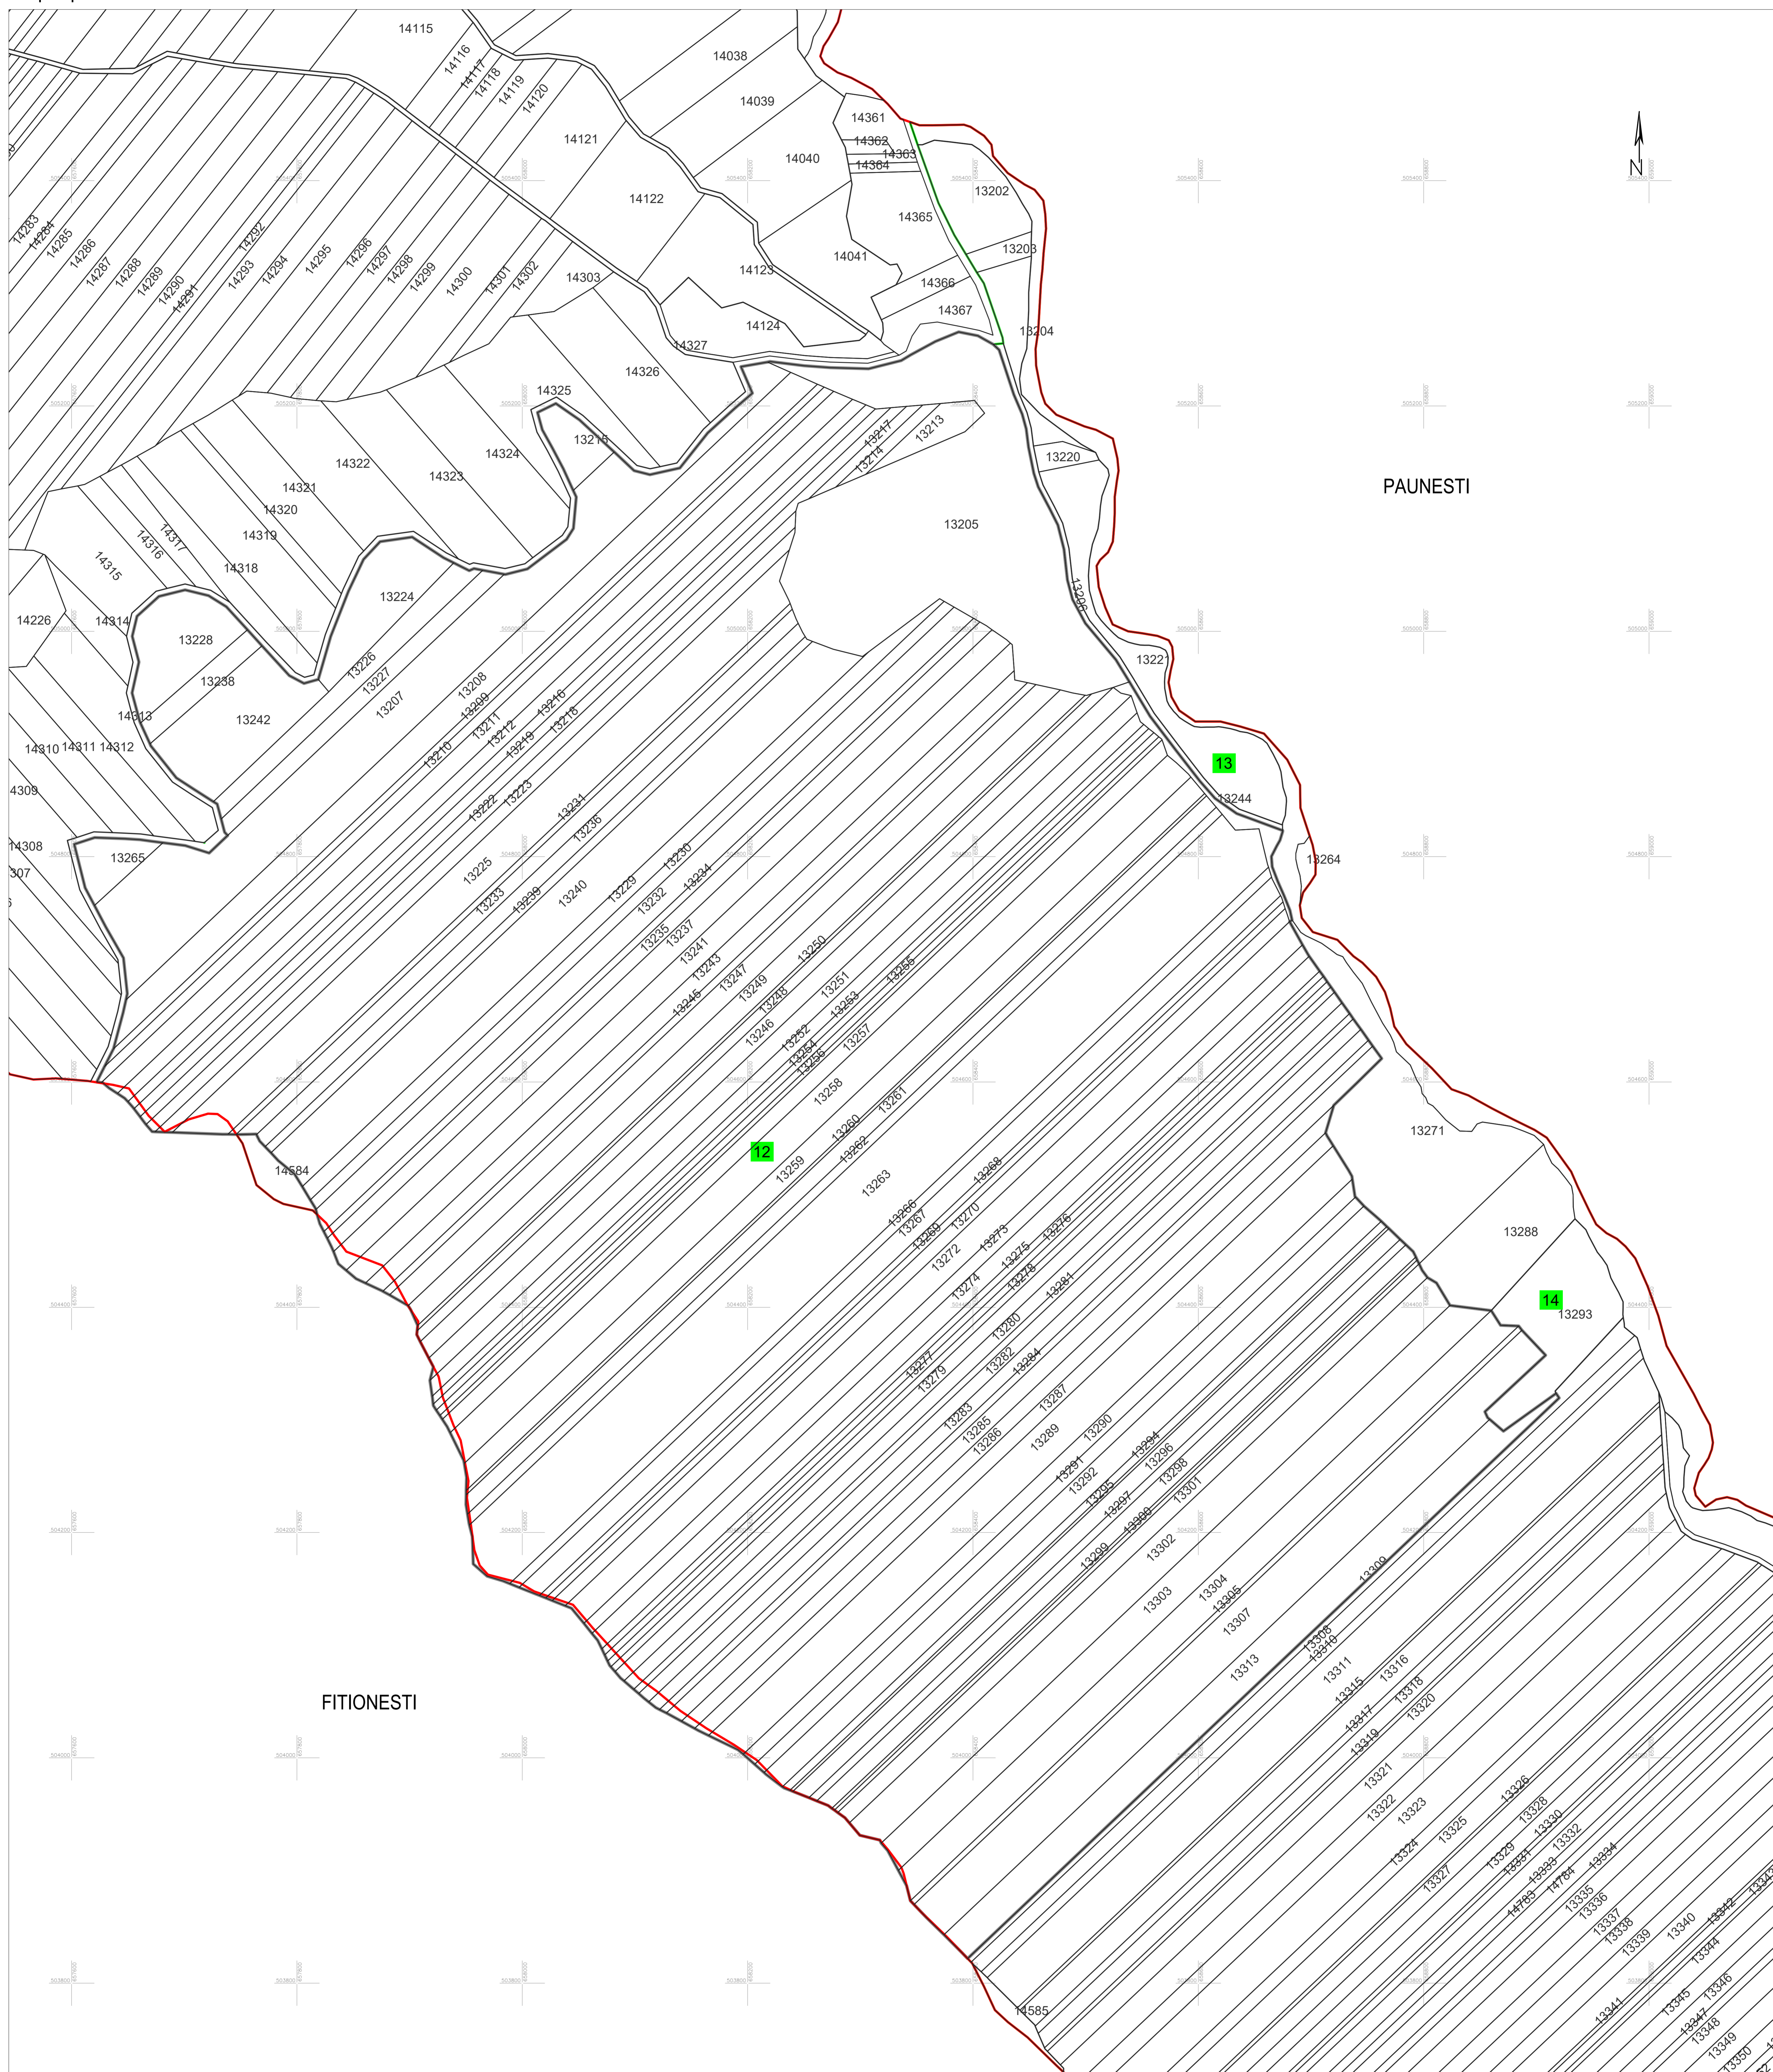

PLAN CADASTRAL

U.A.T. Movilita, judetul Vrancea

Sector cadastral 2

Plansa 2_1
Spre publicare

Scara 1:2000

Schita cu dispunerea sectoarelor cadastrale (Detaliu)

Schita cu dispunerea planselor

LEGENDA:	
1	ID imobil
26	Numar postal
Str. MOLDOVEI	Denumire artera
	Hidrografie
12	Numar sector cadastral
	Limita UAT
	Limita sector cadastral
	Limita intravilan
	Limita imobil
	Limita constr. cu caracter permanent

Sistem de proiectie STEREO 70

Data: mai 2025
Semnat electronic de catre Cristian COLF
conform mandatului nr. KMRE 354 din 23.07.2021.