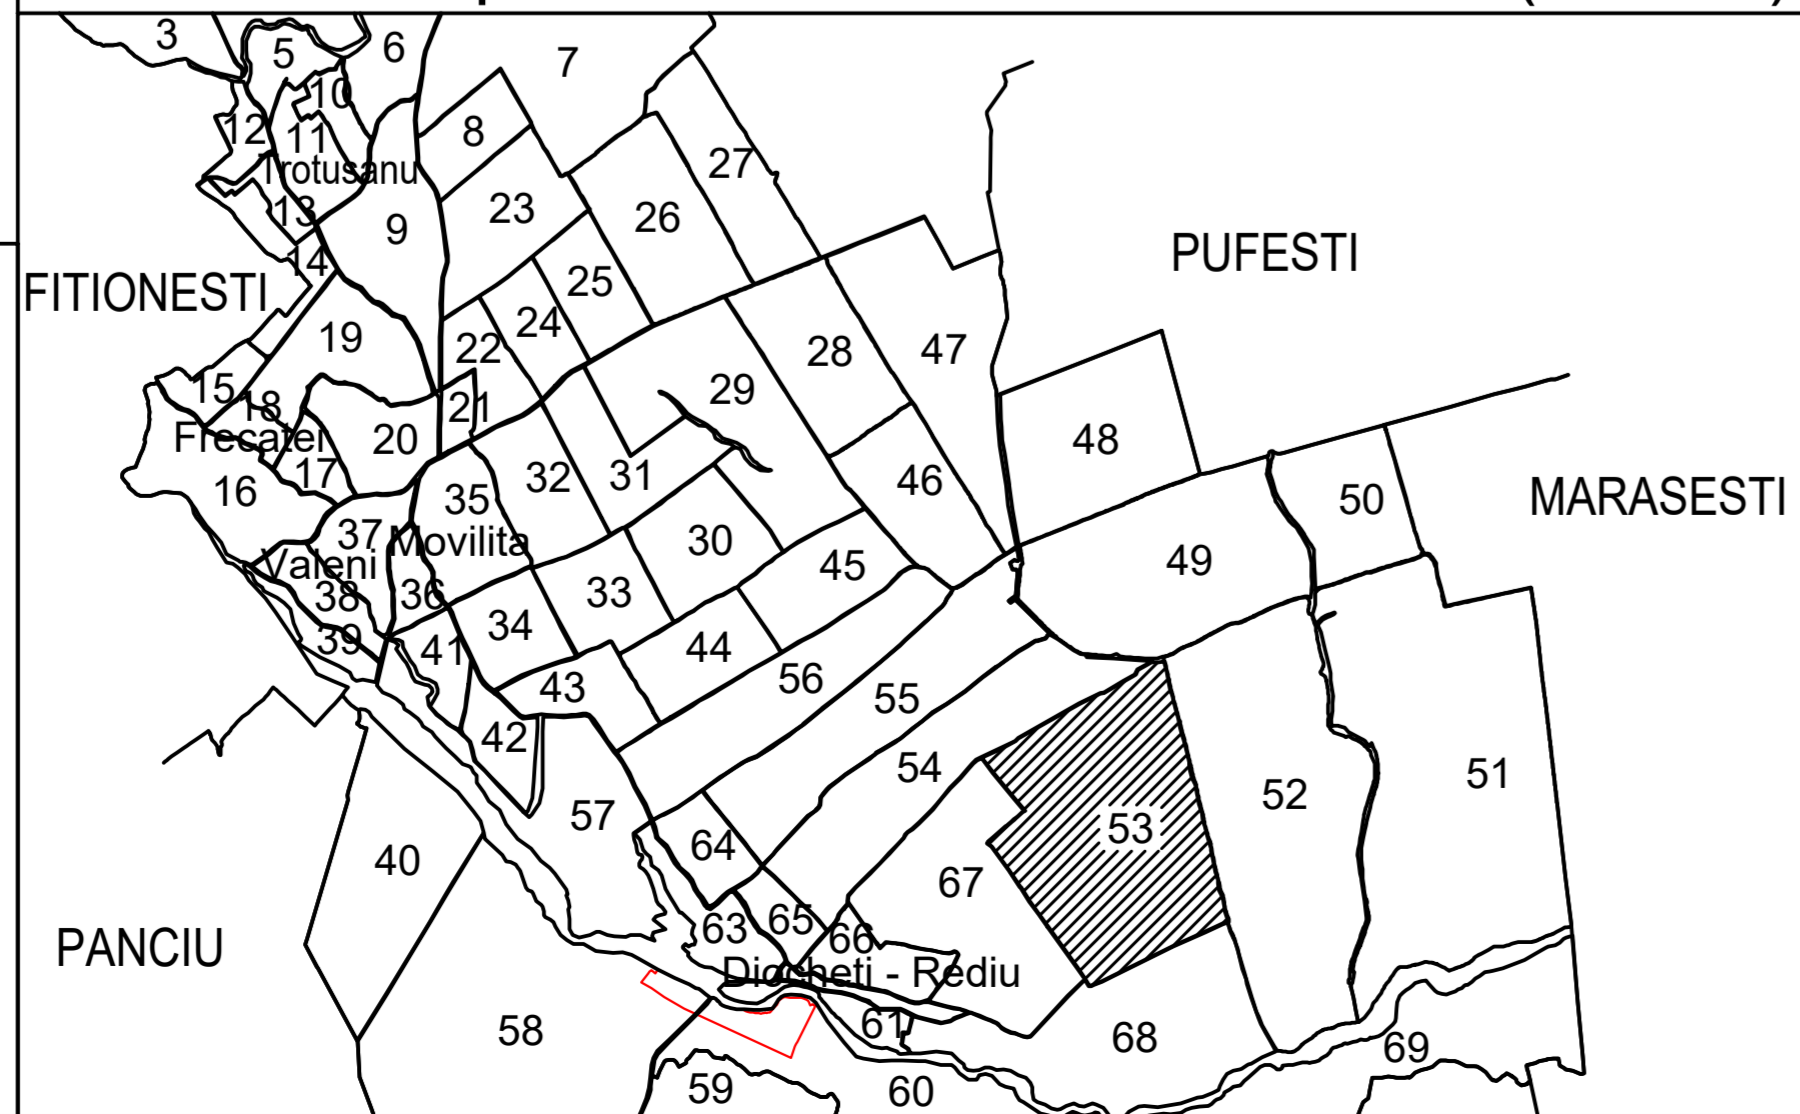

PLAN CADASTRAL
 U.A.T. Movilita, judetul VRANCEA
 Sector cadastral 53

Scara 1:2000

Plansa 29_2
 Spre publicare

Schita cu dispunerea sectoarelor cadastrale (Detaliu)

Schita cu dispunerea planselor

LEGENDA:

1	ID imobil
26	Numar postal
Str. MOLDOVEI	Denumire artera
	Hidrografie
12	Numar sector cadastral
	Limita UAT
	Limita sector cadastral
	Limita intravilan
	Limita imobil
	Limita constr. cu caracter permanent