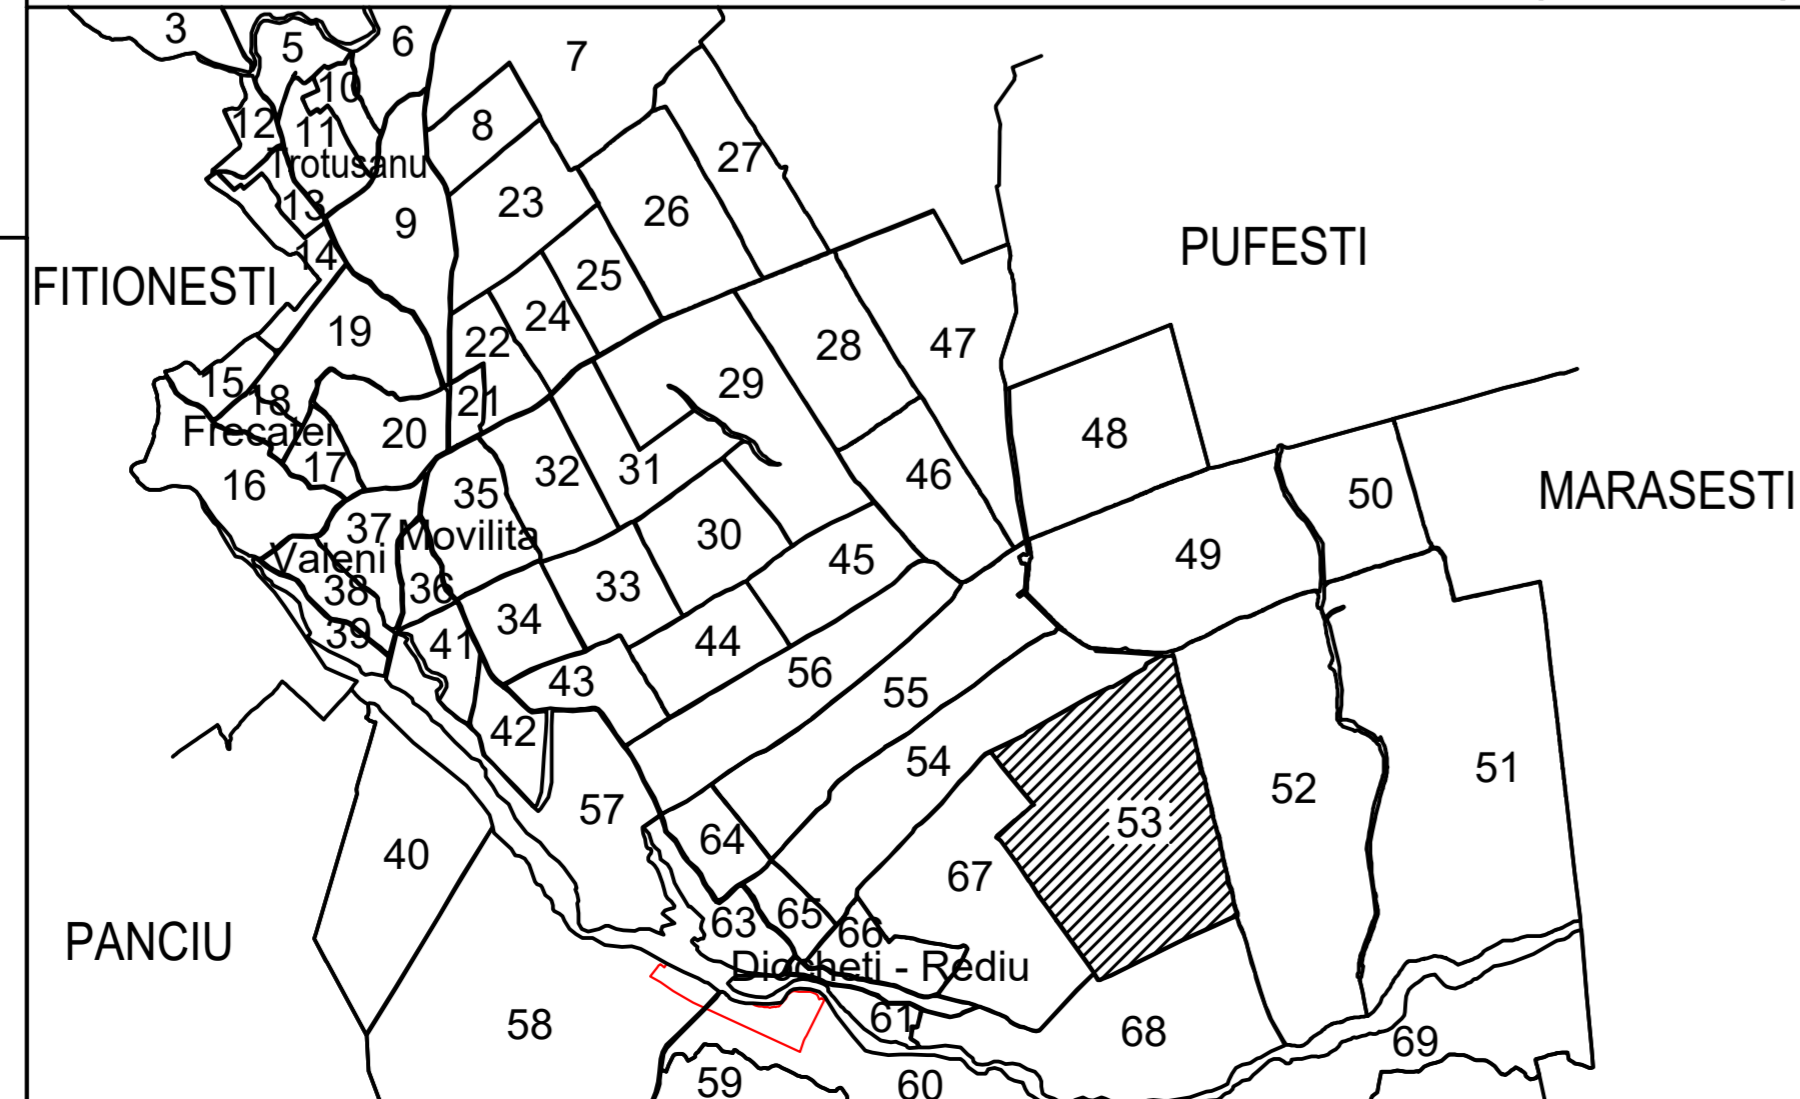

PLAN CADASTRAL
U.A.T. Movilita, judetul VRANCEA
Sector cadastral 53

Scara 1:2000

Plansa 29_1
Spre publicare

Schita cu dispunerea sectoarelor cadastrale (Detaliu)

Schita cu dispunerea planselor

LEGENDA:

1	ID imobil
26	Numar postal
Str. MOLDOVEI	Denumire artera
	Hidrografie
12	Numar sector cadastral
	Limita UAT
	Limita sector cadastral
	Limita intravilan
	Limita imobil
	Limita constr. cu caracter permanent