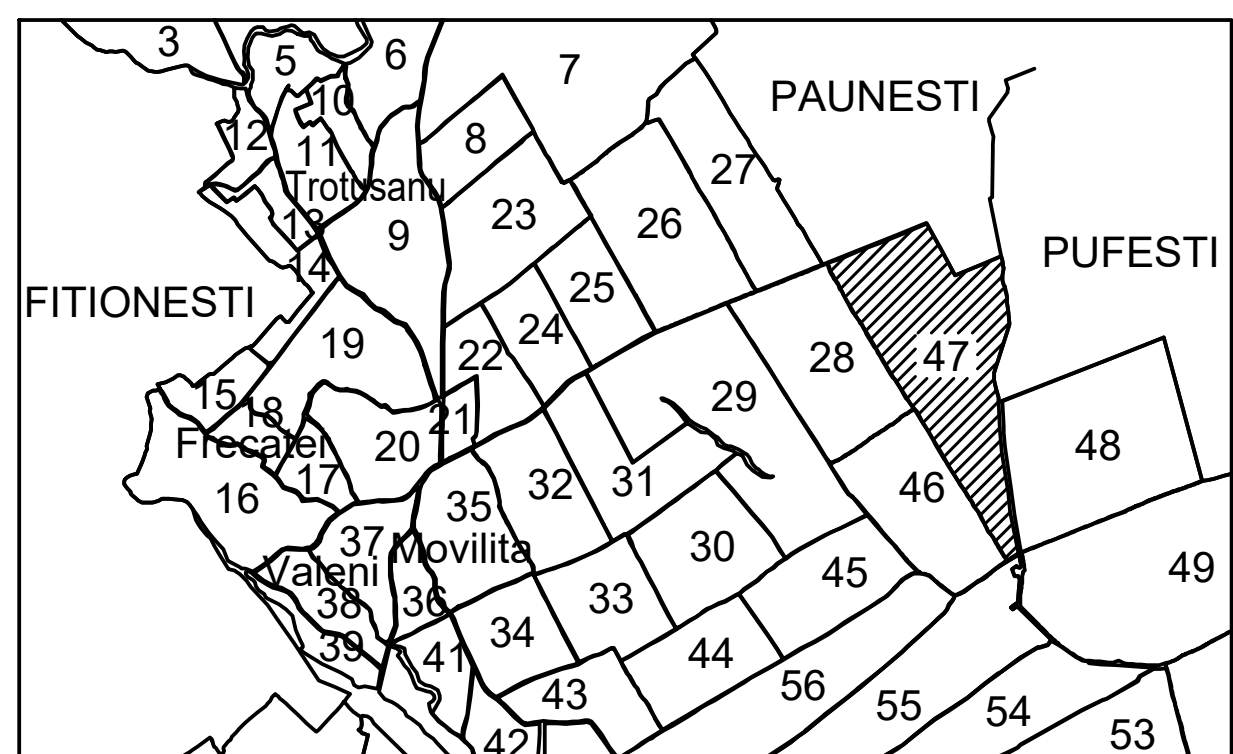

PLAN CADASTRAL

U.A.T. Movilita, judetul VRANCEA

Sector cadastral 47

Plansa 28_2
Spre publicare

Scara 1:2000

Schita cu dispunerea planselor

Schita cu dispunerea sectoarelor cadastrale (Detaliu)

LEGENDA:	
1	ID imobil
26	Numar_postal
Str. MOLDOVEI	Denumire artera
12	Numar sector cadastral
—	Limita UAT
—	Limita sector cadastral
—	Limita intravilan
—	Limita imobil
—	Limita constr. cu caracter permanent