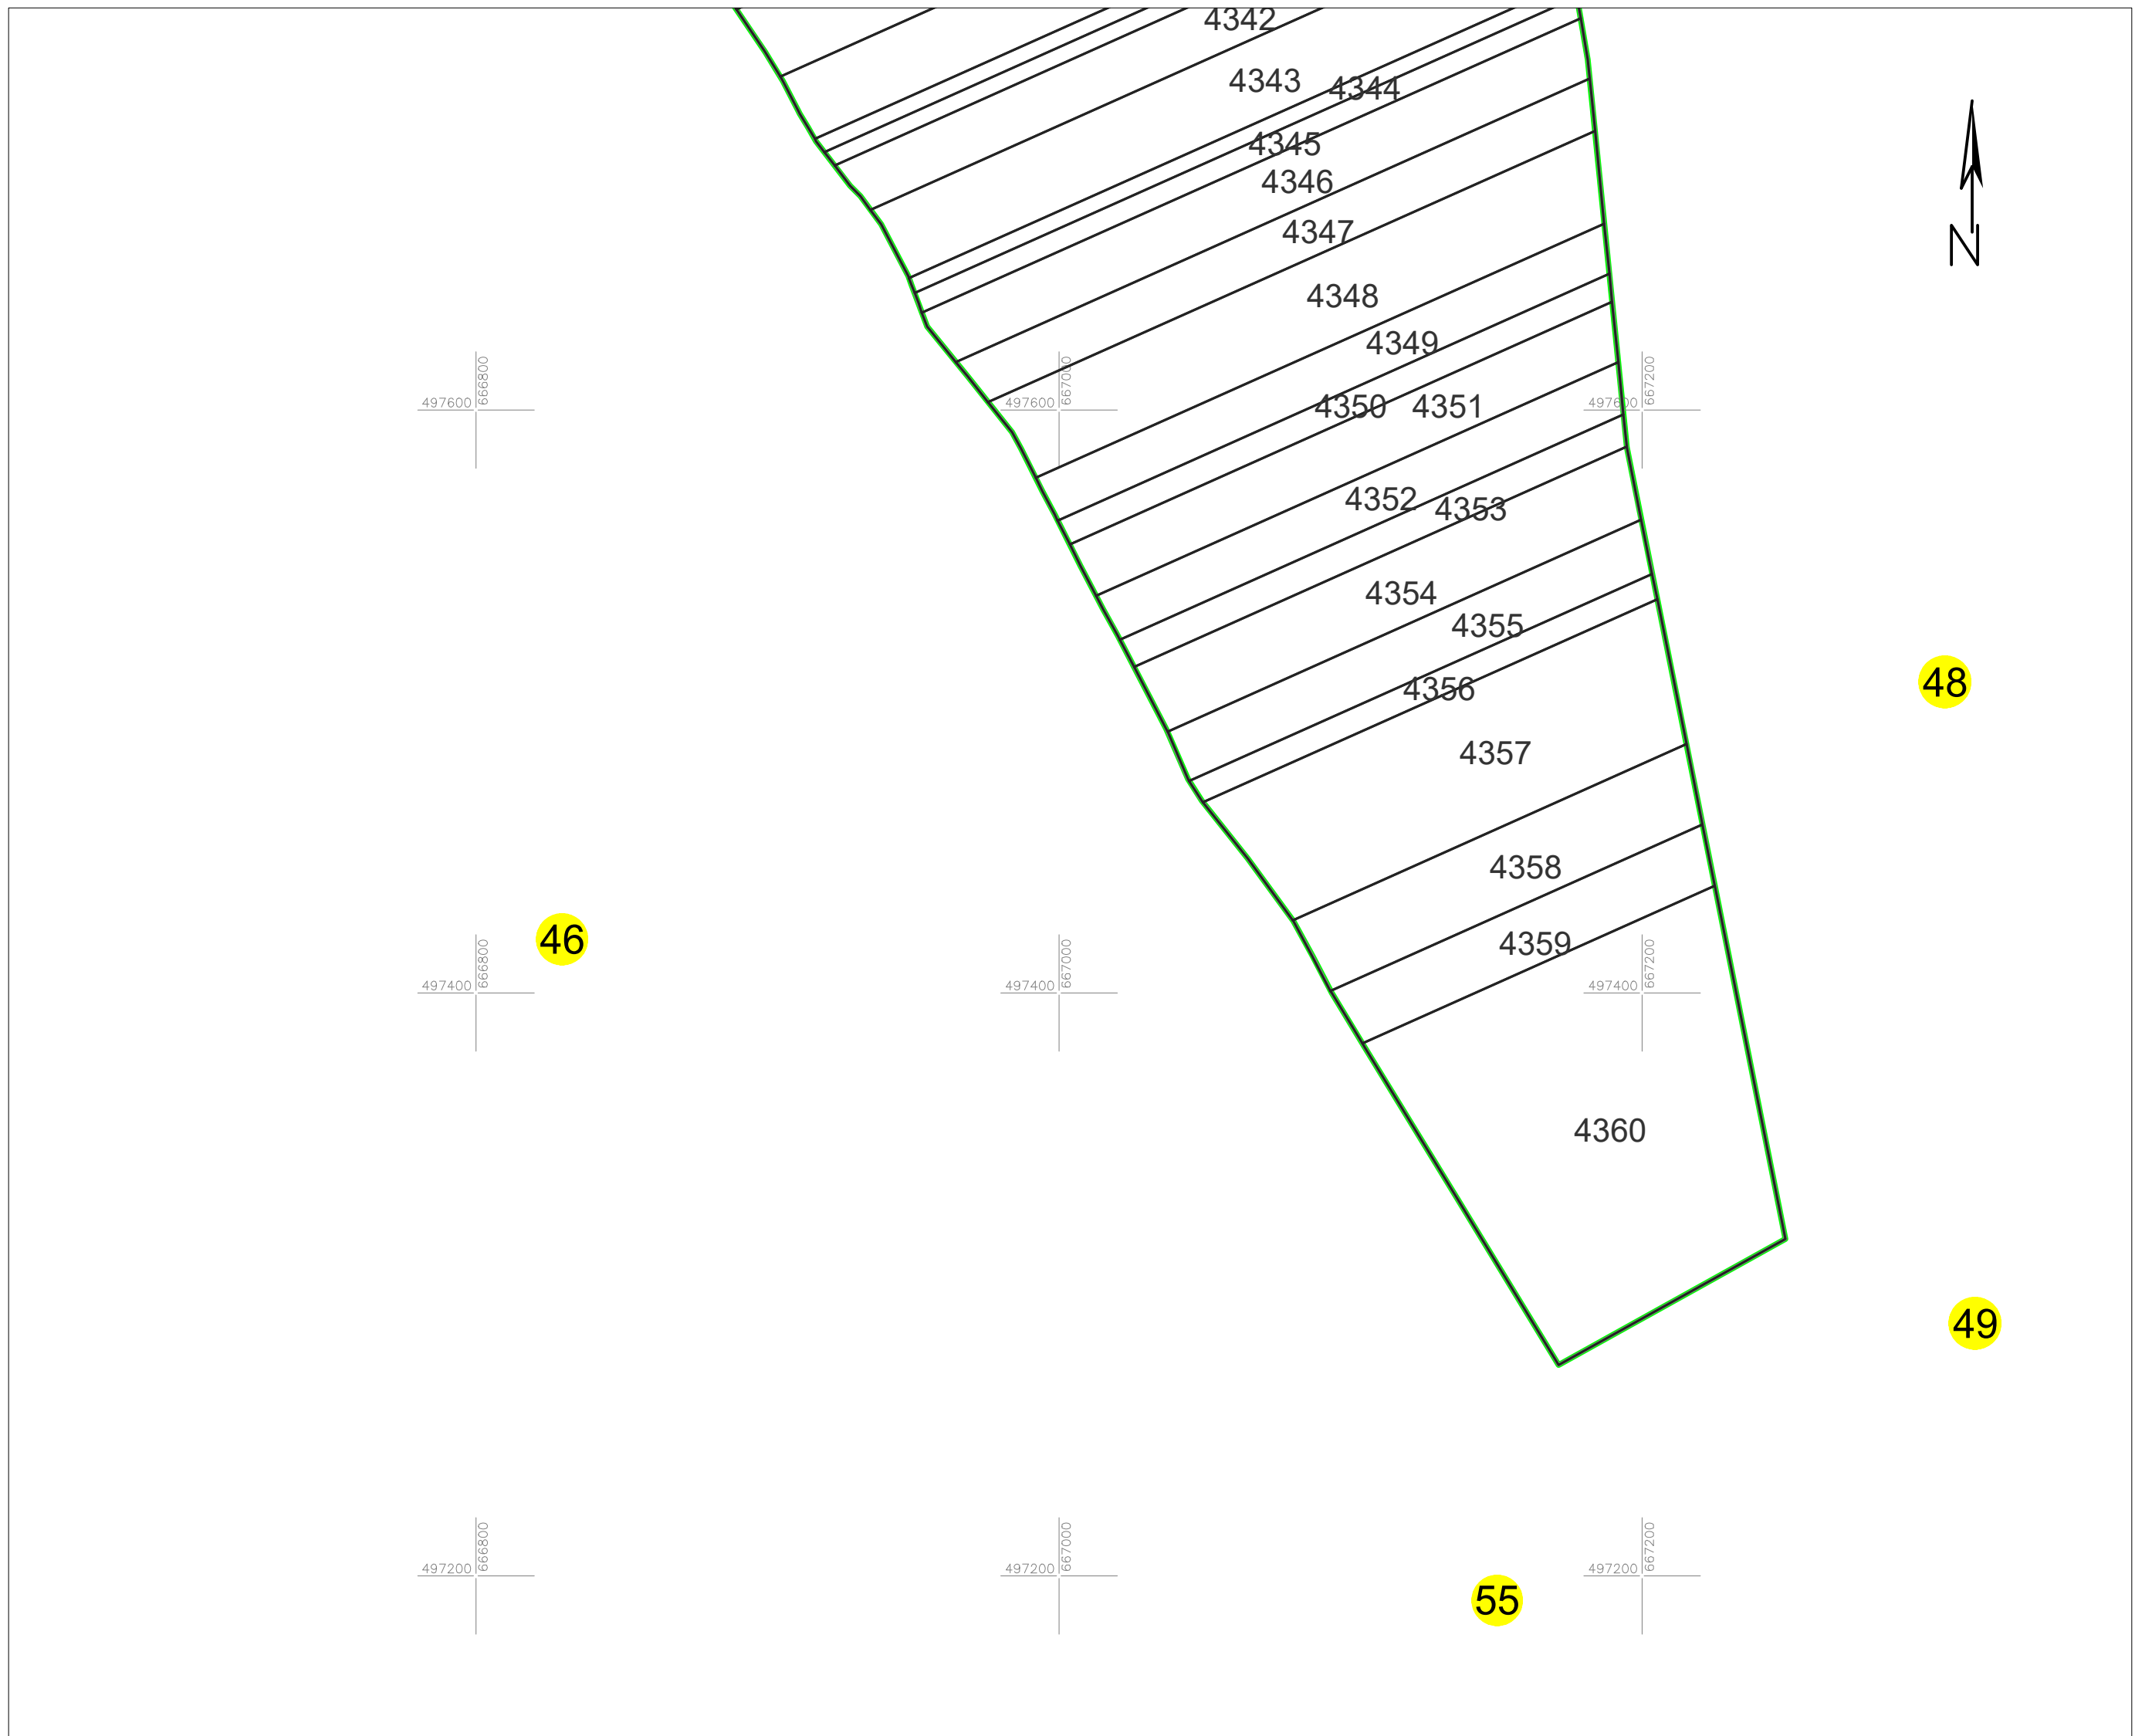

PLAN CADASTRAL

U.A.T. Movilita, judetul VRANCEA

Sector cadastral 47

Plansa 28_2
Spre publicare

Scara 1:2000

Schita cu dispunerea planselor

Schita cu dispunerea sectoarelor cadastrale (Detaliu)

LEGENDA:	
1	ID imobil
26	Numar_postal
Str. MOLDOVEI	Denumire artera
12	Numar sector cadastral
—	Limita UAT
—	Limita sector cadastral
—	Limita intravilan
—	Limita imobil
—	Limita constr. cu caracter permanent

Sistem de proiectie STEREO 70

Data: martie 2024

Semnat electronic de catre Cristian COLF
conform mandatului nr. 1428 din 16.08.2022