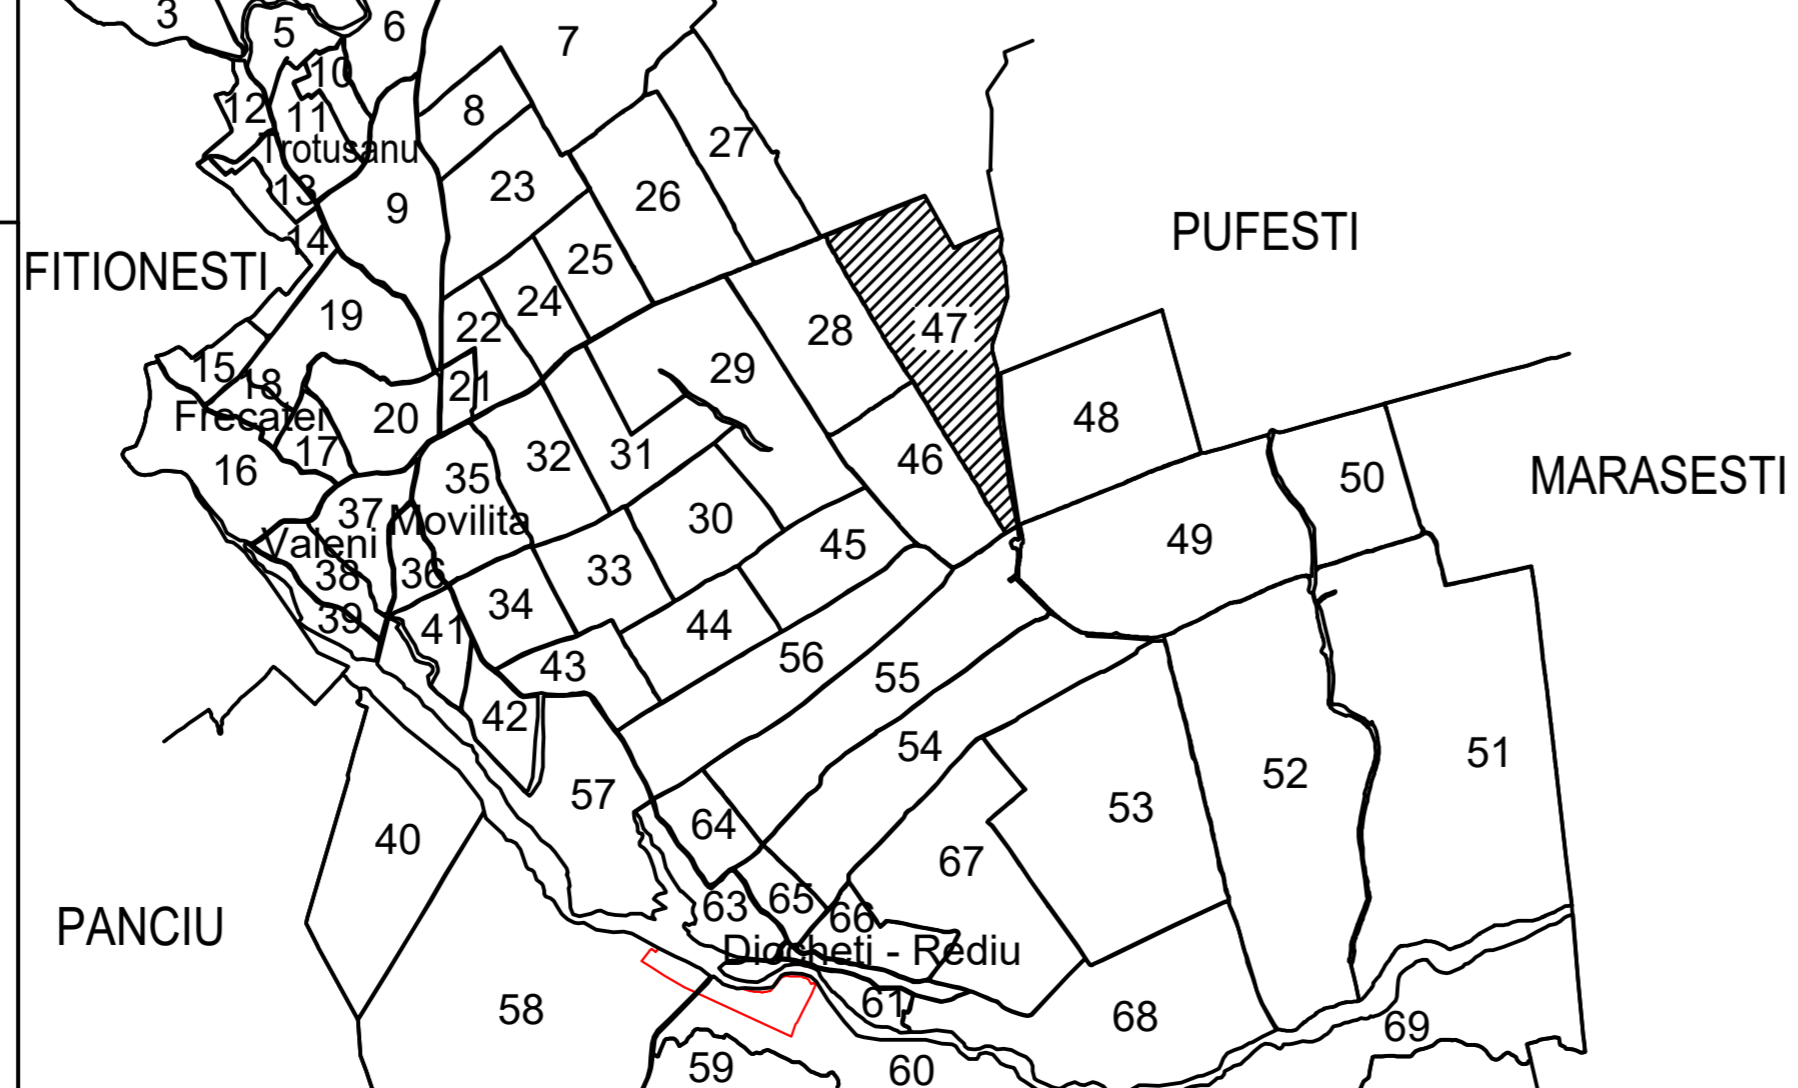

PLAN CADASTRAL
U.A.T. Movilita, judetul Vrancea
Sector cadastral 47

Plansa 28_1
Spre publicare

Scara 1:2000

Schita cu dispunerea sectoarelor cadastrale (Detaliu)

Schita cu dispunerea planșelor

LEGENDA:

1	ID imobil
26	Numar postal
Str. MOLDOVEI	Denumire artera
	Hidrografie
12	Numar sector cadastral
	Limita UAT
	Limita sector cadastral
	Limita intravilan
	Limita imobil
	Limita constr. cu caracter permanent