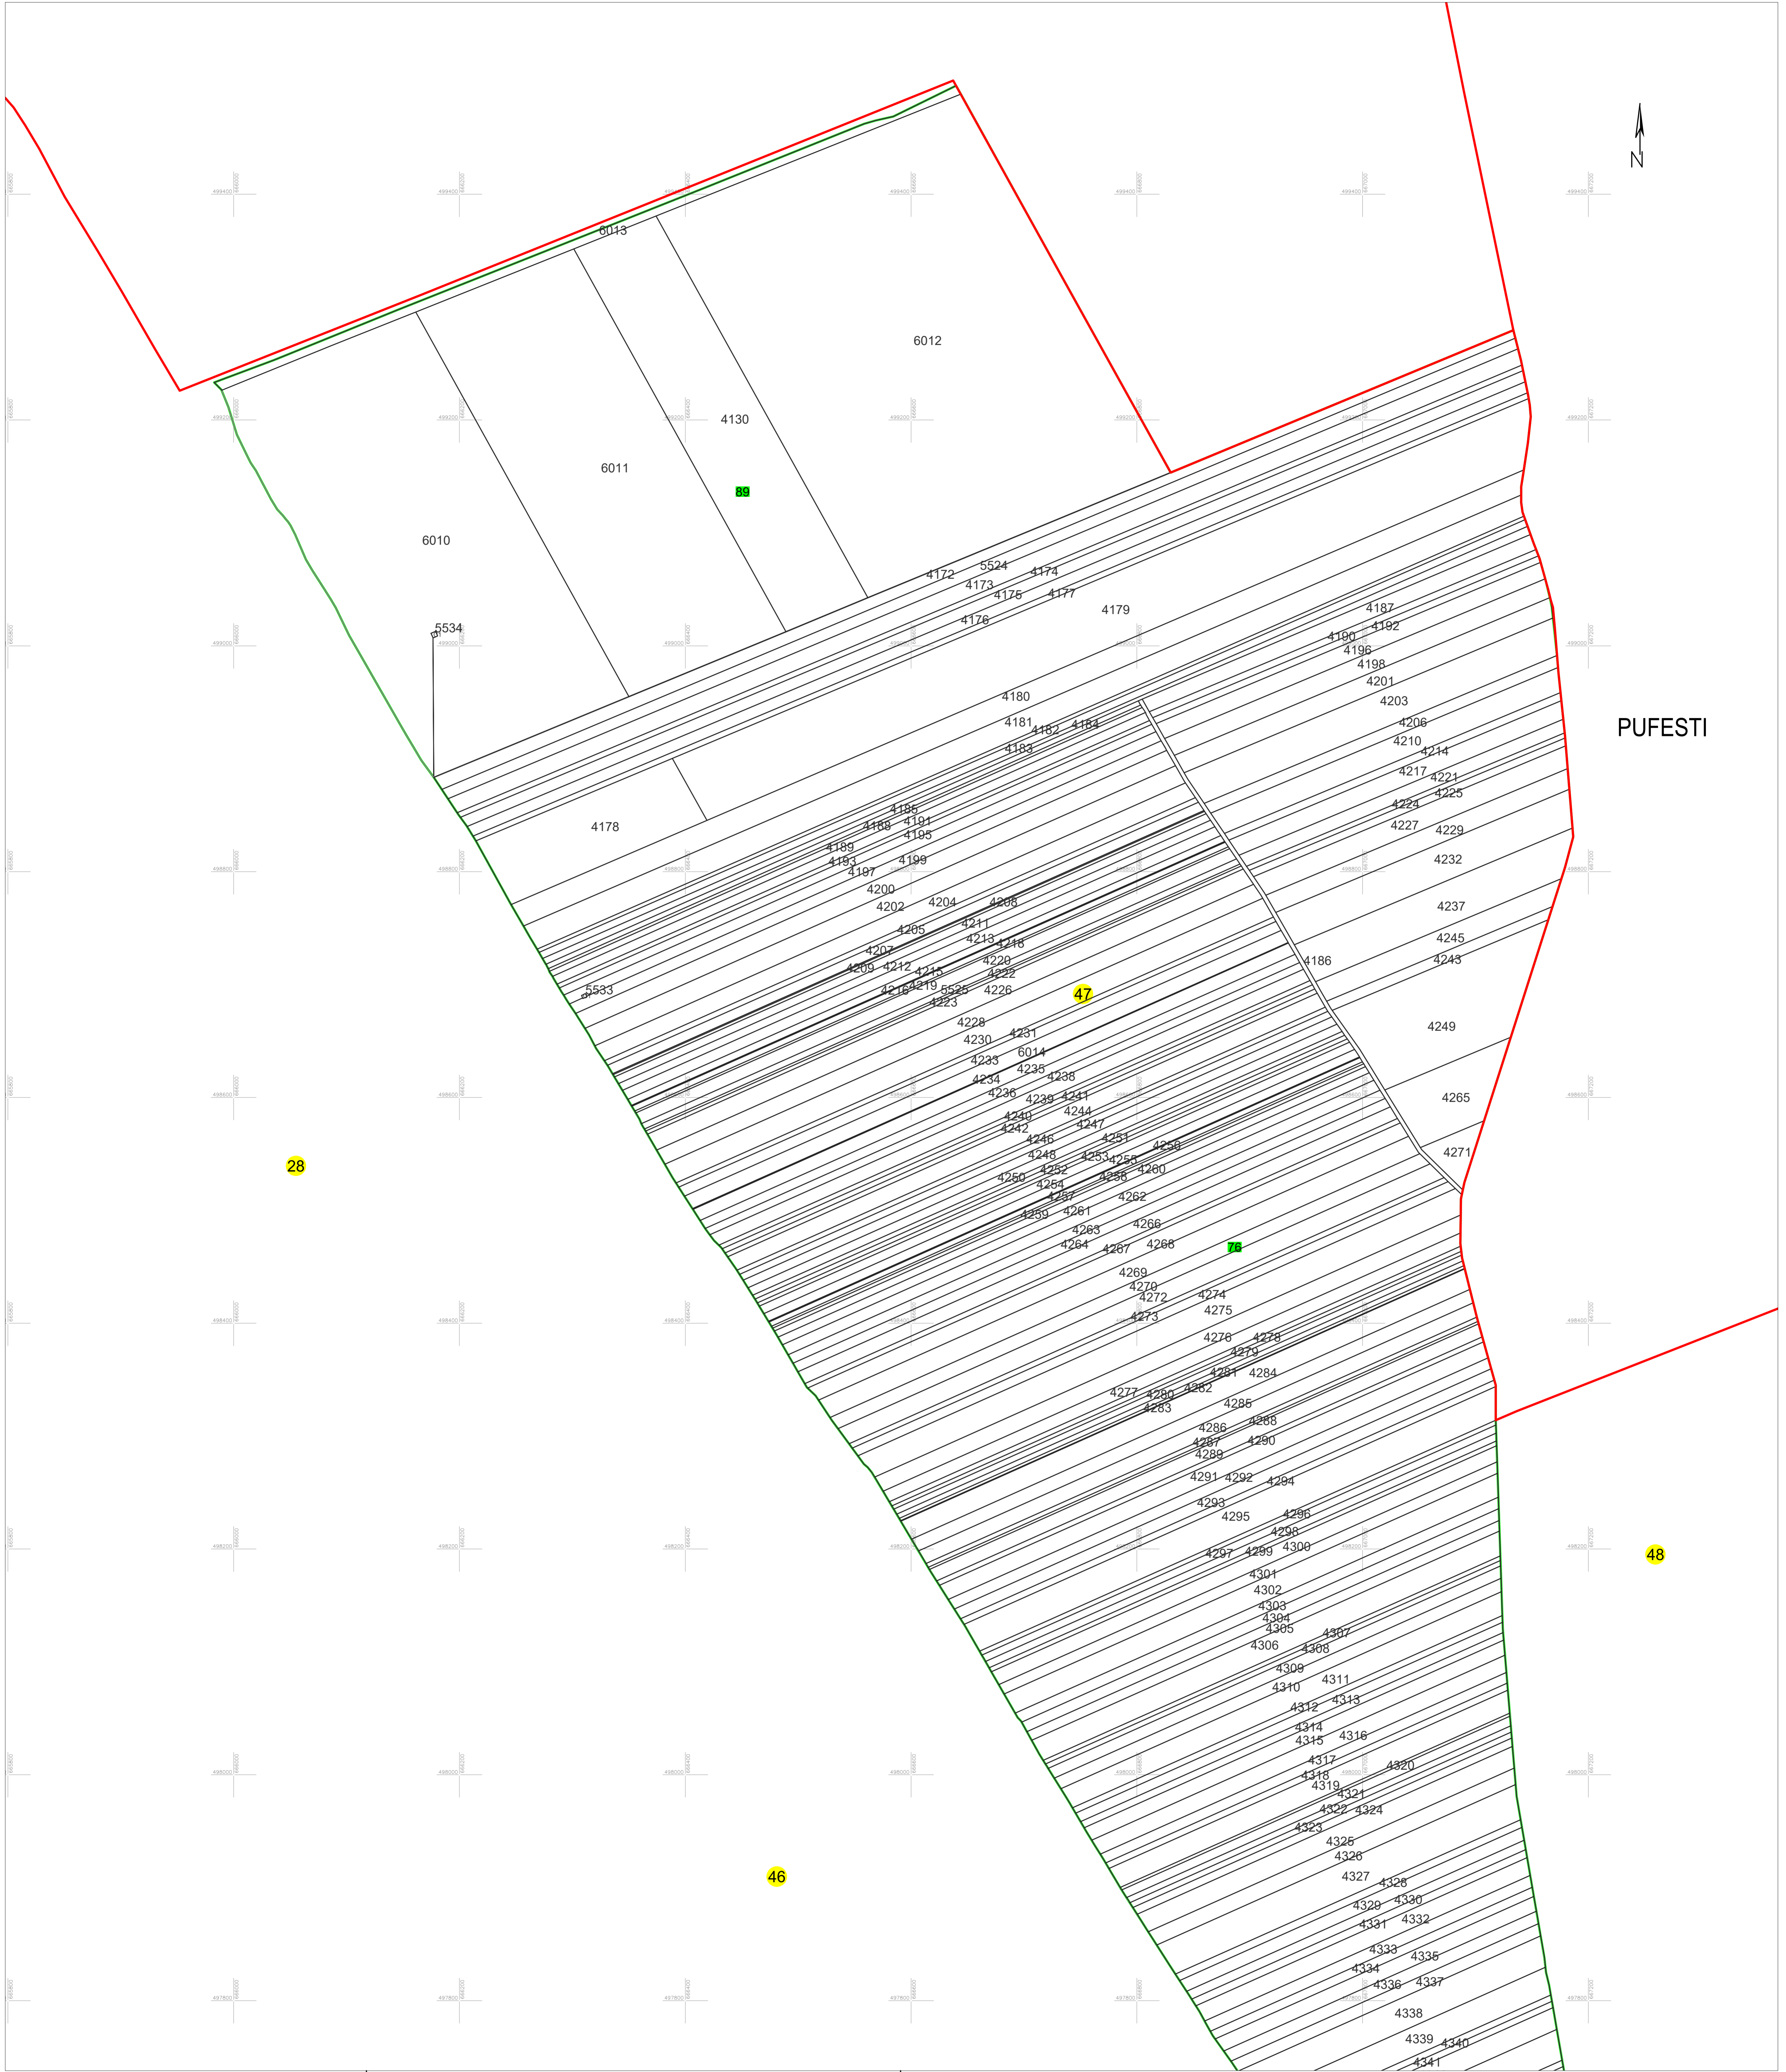

PLAN CADASTRAL
U.A.T. Movilita, judetul Vrancea
Sector cadastral 47

Plansa 28_1
Spre publicare

Scara 1:2000

Schita cu dispunerea sectoarelor cadastrale (Detaliu)

Schita cu dispunerea planșelor

LEGENDA:

1	ID imobil
26	Numar postal
Str. MOLDOVEI	Denumire artera
	Hidrografie
12	Numar sector cadastral
	Limita UAT
	Limita sector cadastral
	Limita intravilan
	Limita imobil
	Limita constr. cu caracter permanent

Sistem de proiectie STEREO 70

Data: martie 2024
Semnat electronic de catre Cristian COLF
conform mandatului nr. 1428 din 16.08.2022