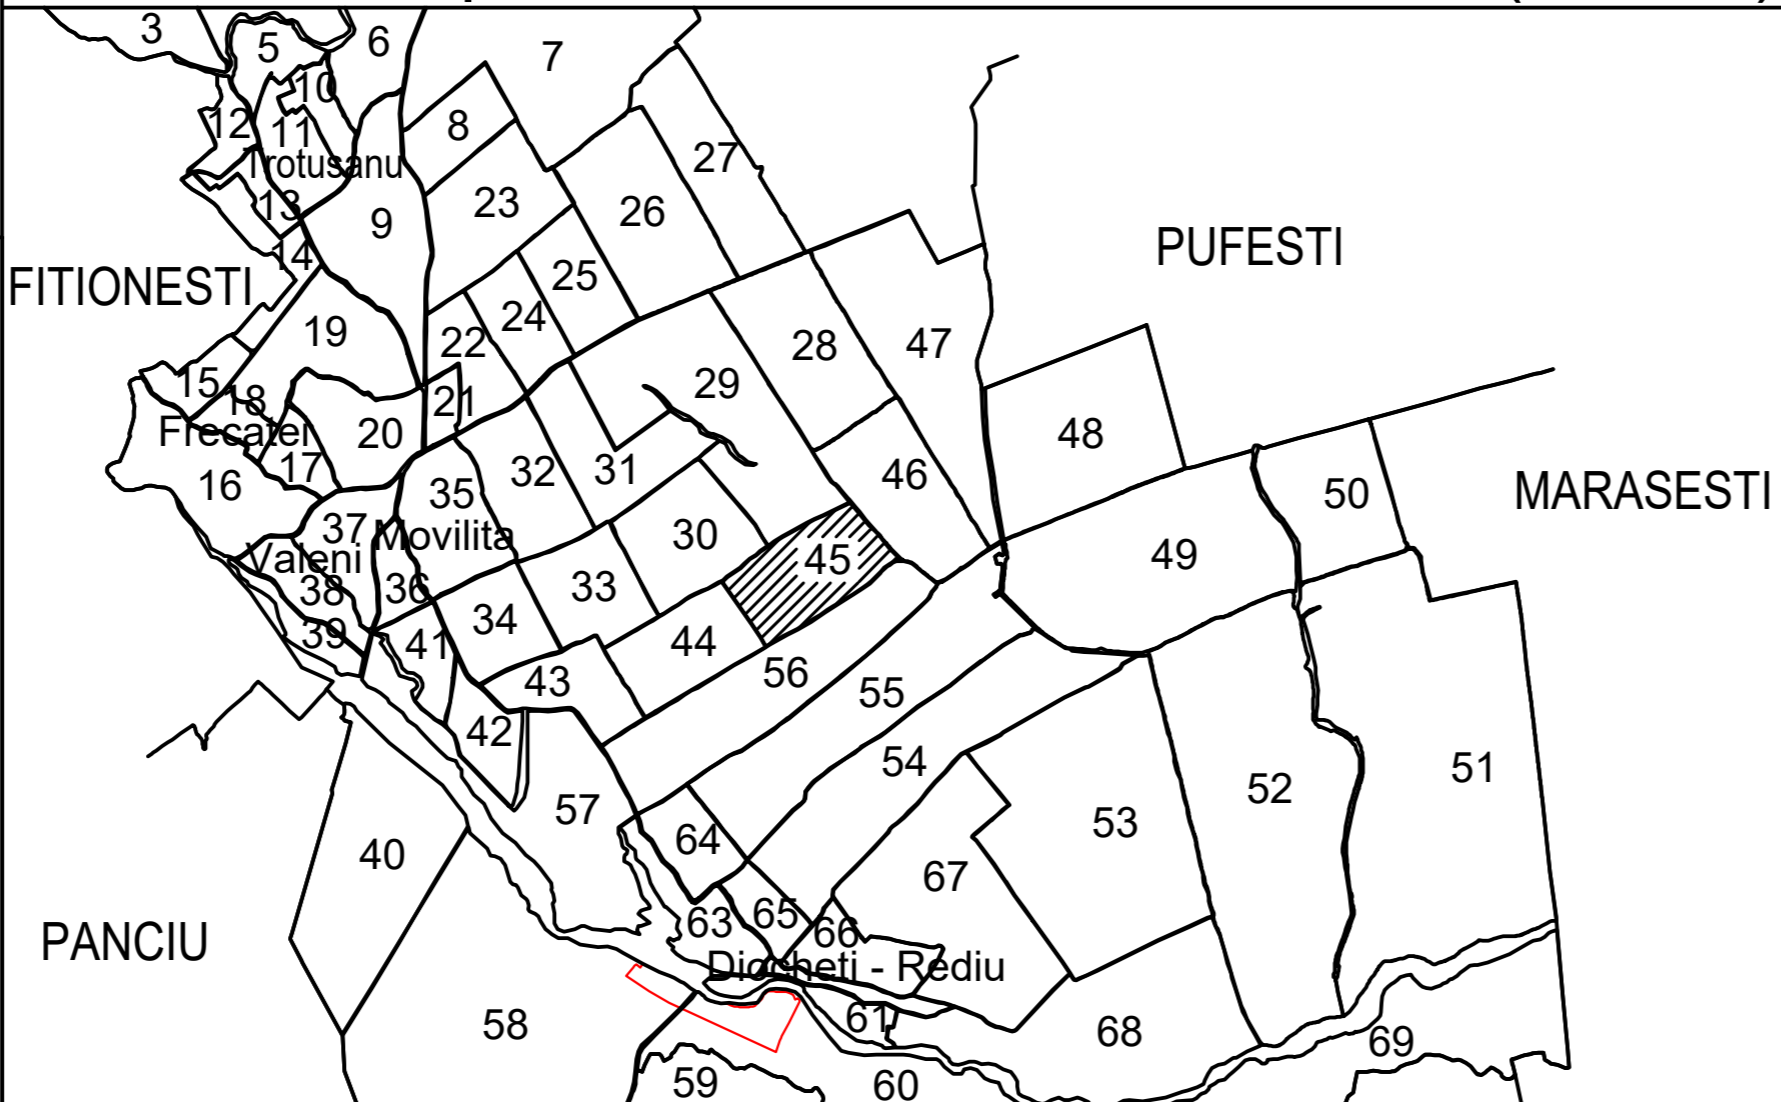

PLAN CADASTRAL

U.A.T. Movilita, judetul VRANCEA

Sector cadastral 45

Scara 1:2000

Plansa 27_1
Spre publicare

Schita cu dispunerea sectoarelor cadastrale (Detaliu)

Schita cu dispunerea planselor

LEGENDA:

1	ID imobil
26	Numar postal
Str. MOLDOVEI	Denumire artera
<i>Raul Zabrauti</i>	Hidrografie
12	Numar sector cadastral
—	Limita UAT
—	Limita sector cadastral
—	Limita intravilan
—	Limita imobil
—	Limita constr. cu caracter permanent