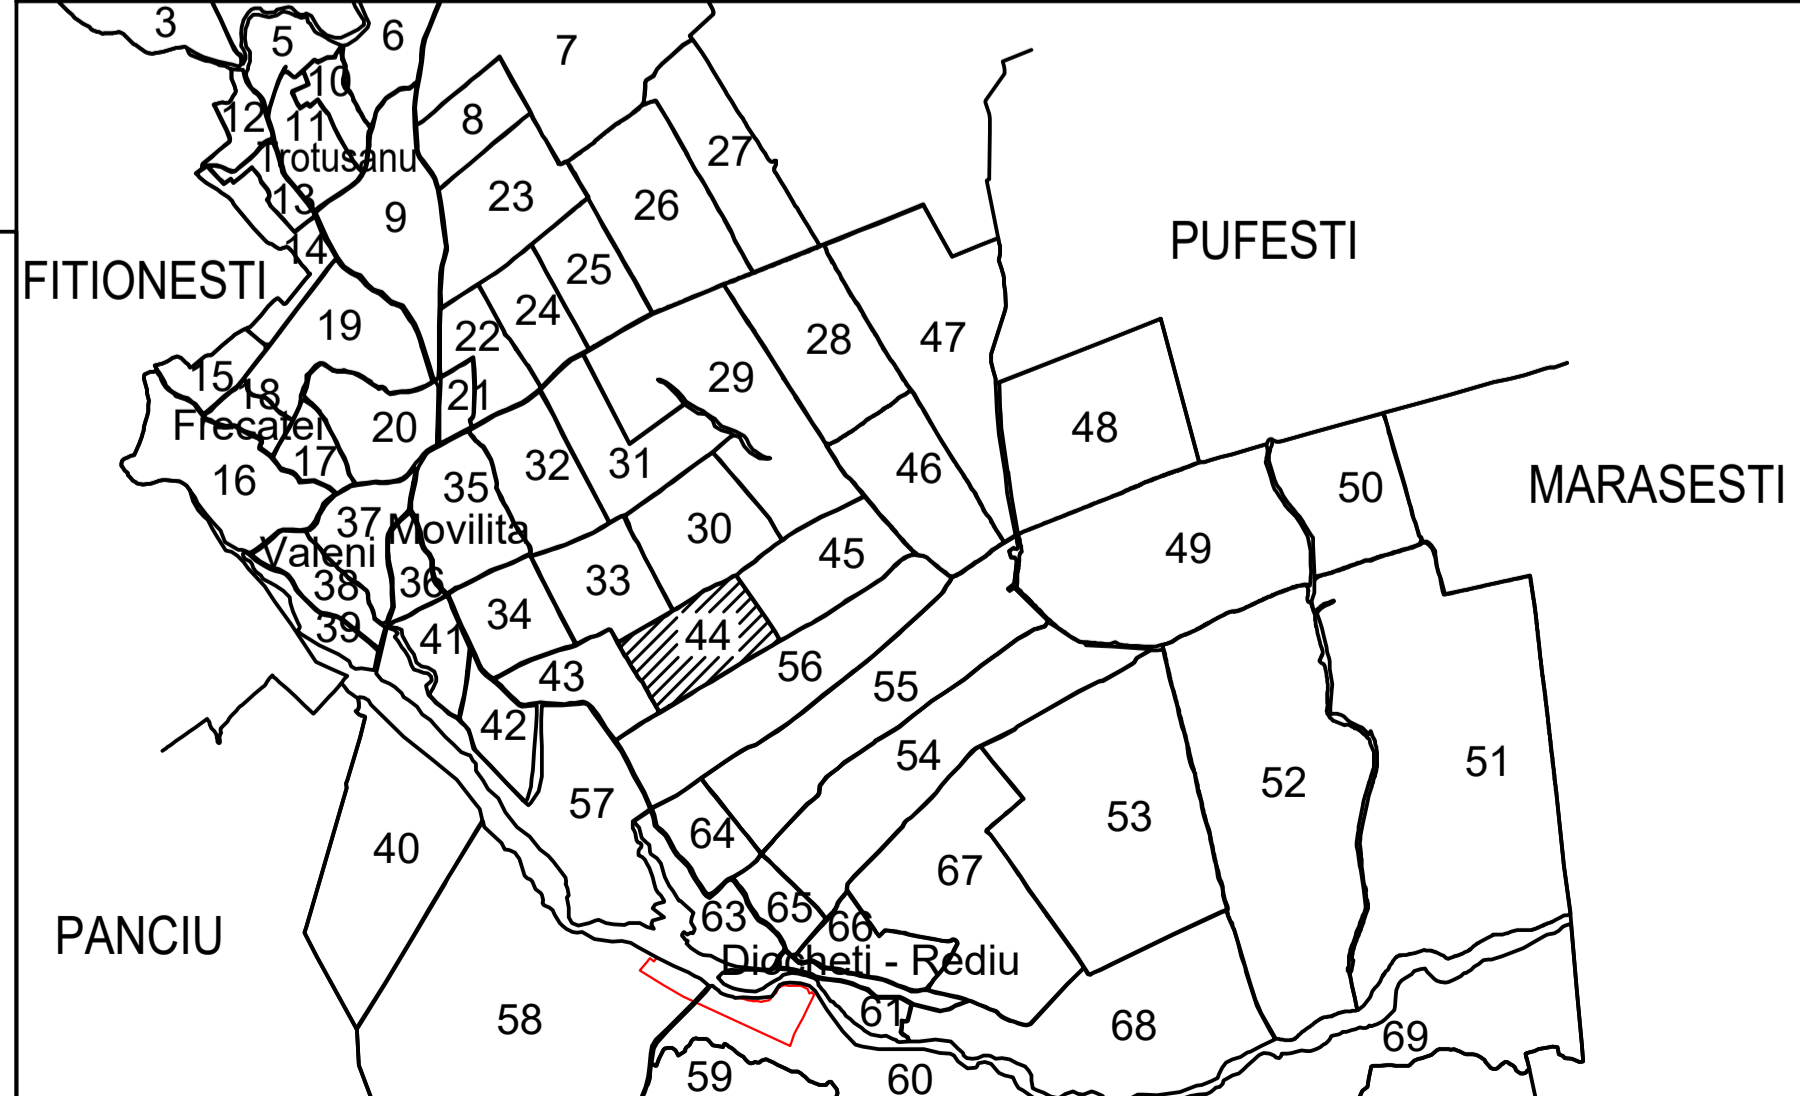

# PLAN CADASTRAL

## U.A.T. Movilita, judetul VRANCEA

### Sector cadastral 44

Plansa 26  
Spre publicare

Scara 1:2000

#### Schita cu dispunerea sectoarelor cadastrale (Detaliu)

**LEGENDA:**

- 1 ID imobil
- 26 Numar postal
- Str. MOLDOVEI Denumire artera
- Raul Zabraviti Hidrografie
- Numar sector cadastral
- Limita UAT
- Limita sector cadastral
- Limita intravilan
- Limita imobil
- Limita constr. cu caracter permanent