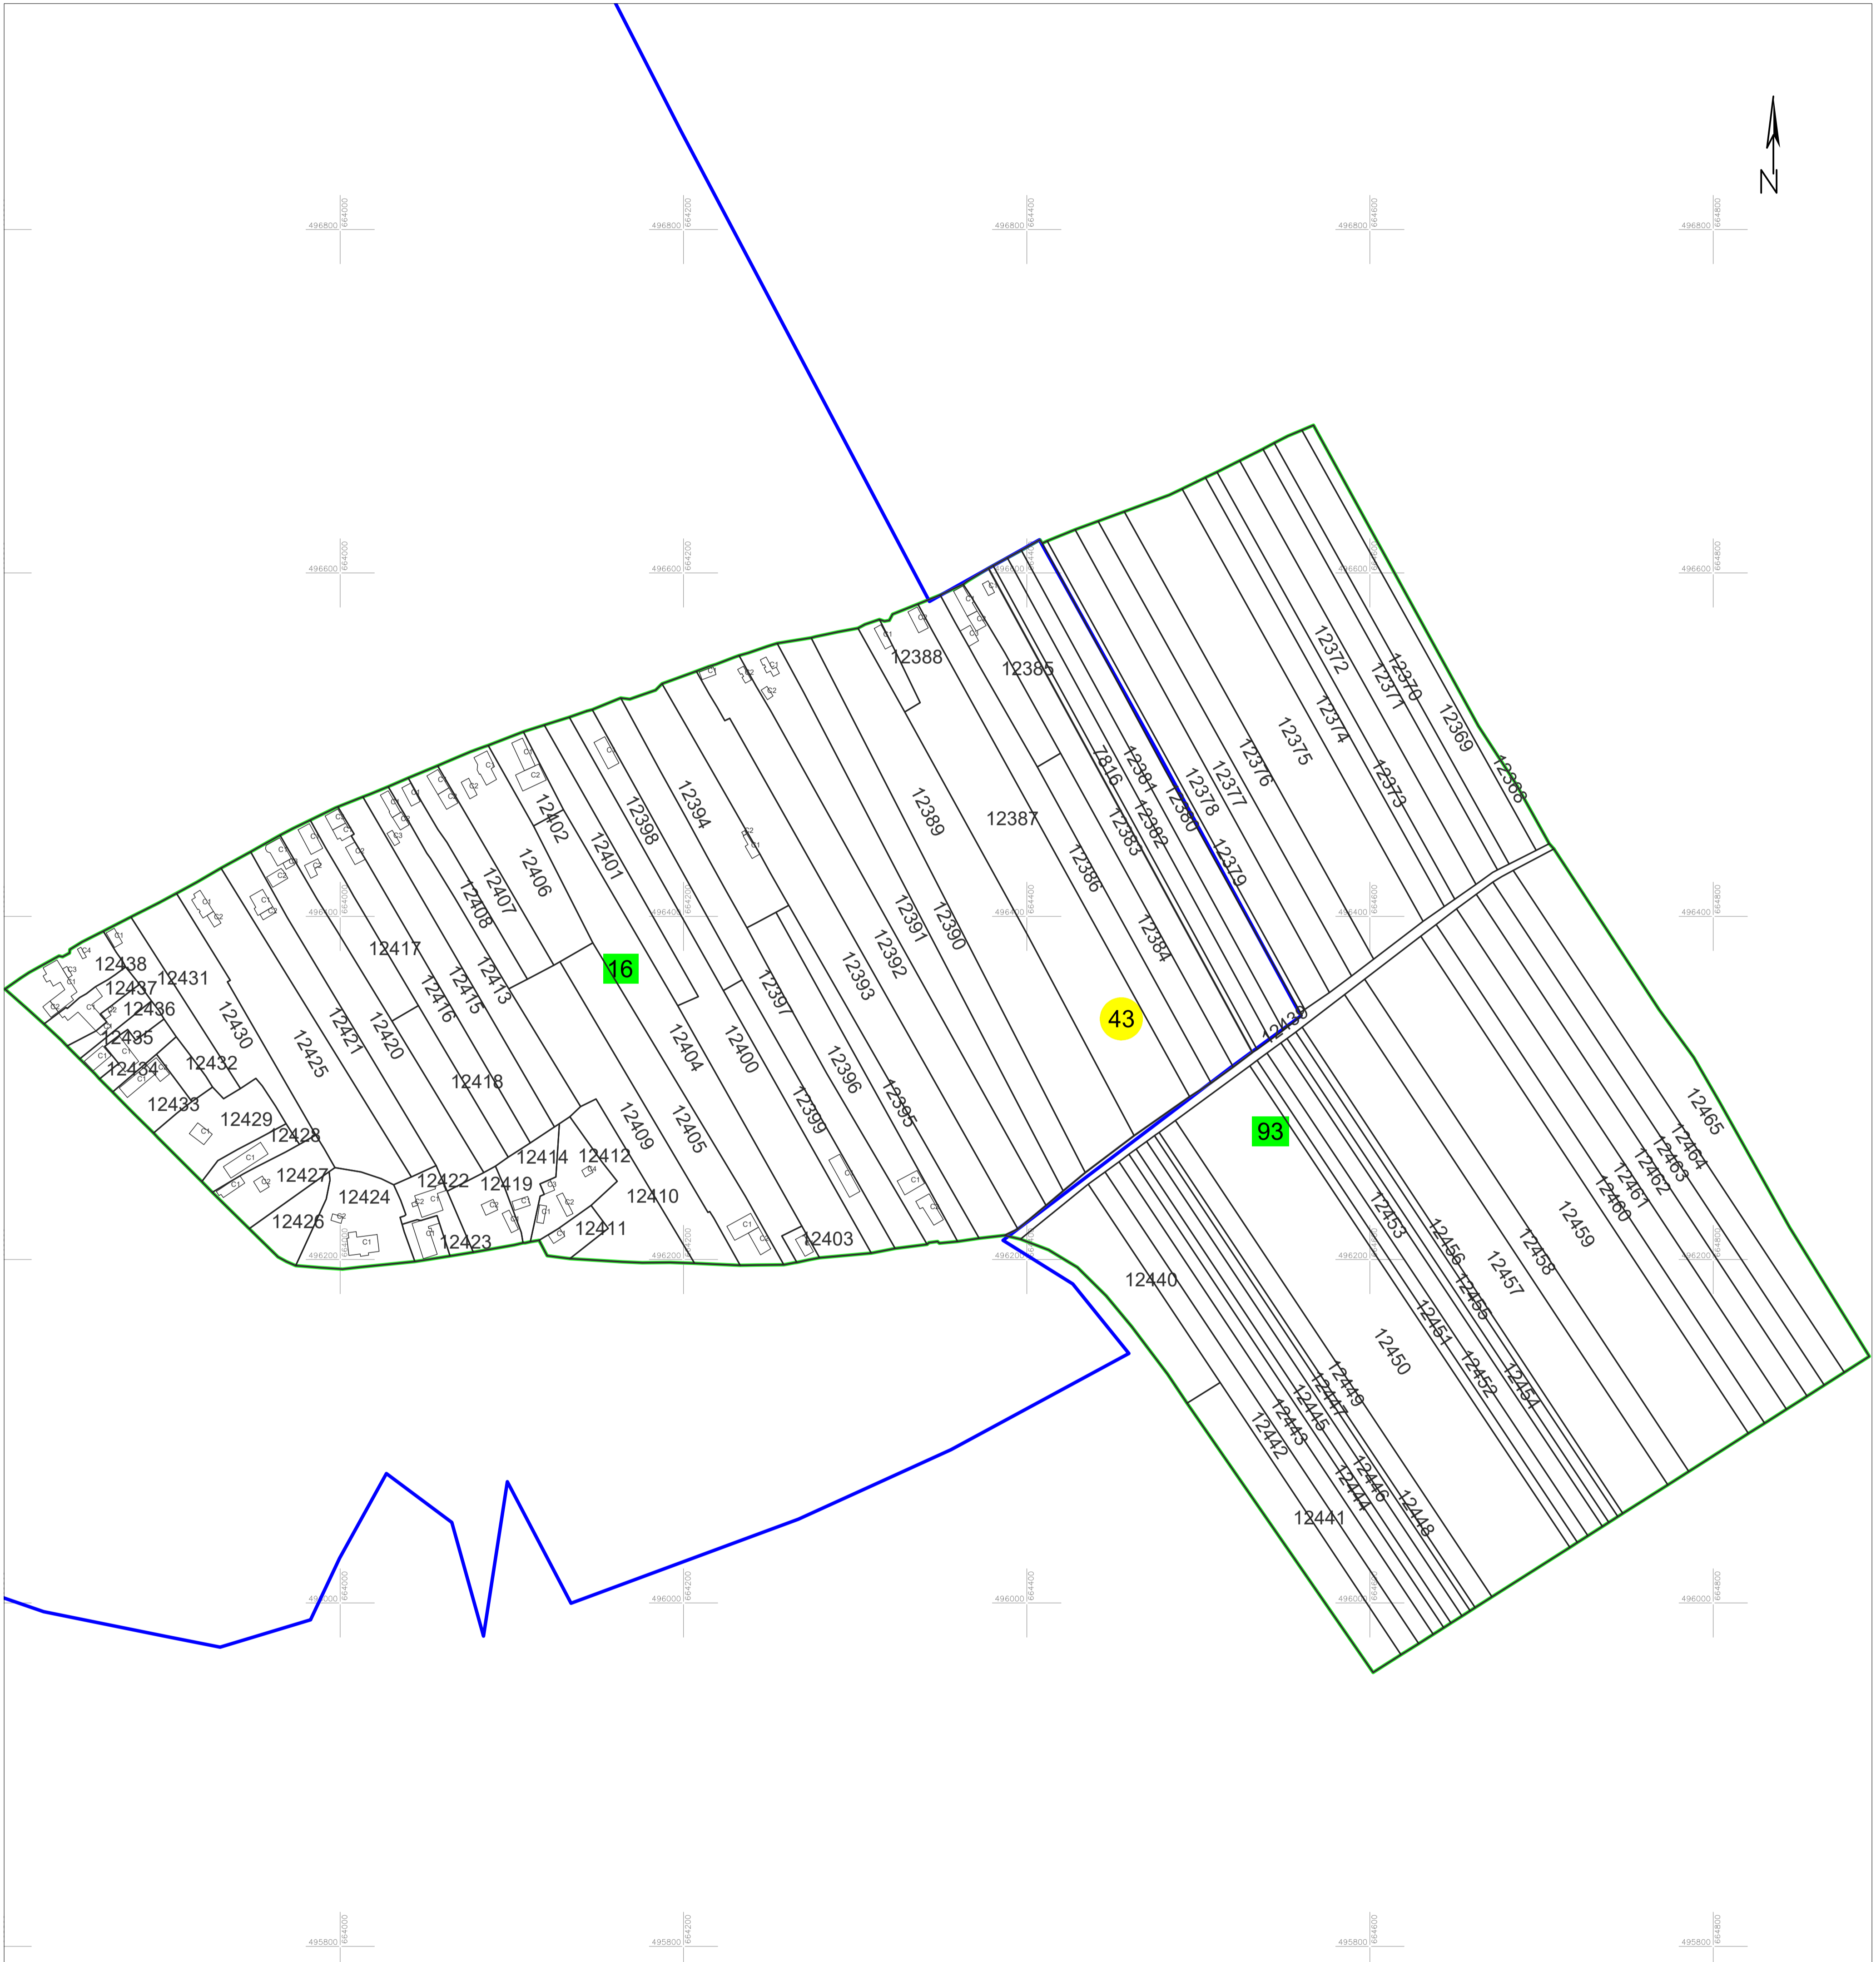

# PLAN CADASTRAL

## U.A.T. Movilita, judetul VRANCEA

### Sector cadastral 43

Plansa 25  
Spre publicare

Scara 1:2000

Schita cu dispunerea sectoarelor cadastrale (Detaliu)

LEGENDA:	
1	ID imobil
26	Numar postal
Str. MOLDOVEI	Denumire artera
	Raul Zabraviti
	Numar sector cadastral
	Limita UAT
	Limita sector cadastral
	Limita intravilan
	Limita imobil
	Limita constr. cu caracter permanent