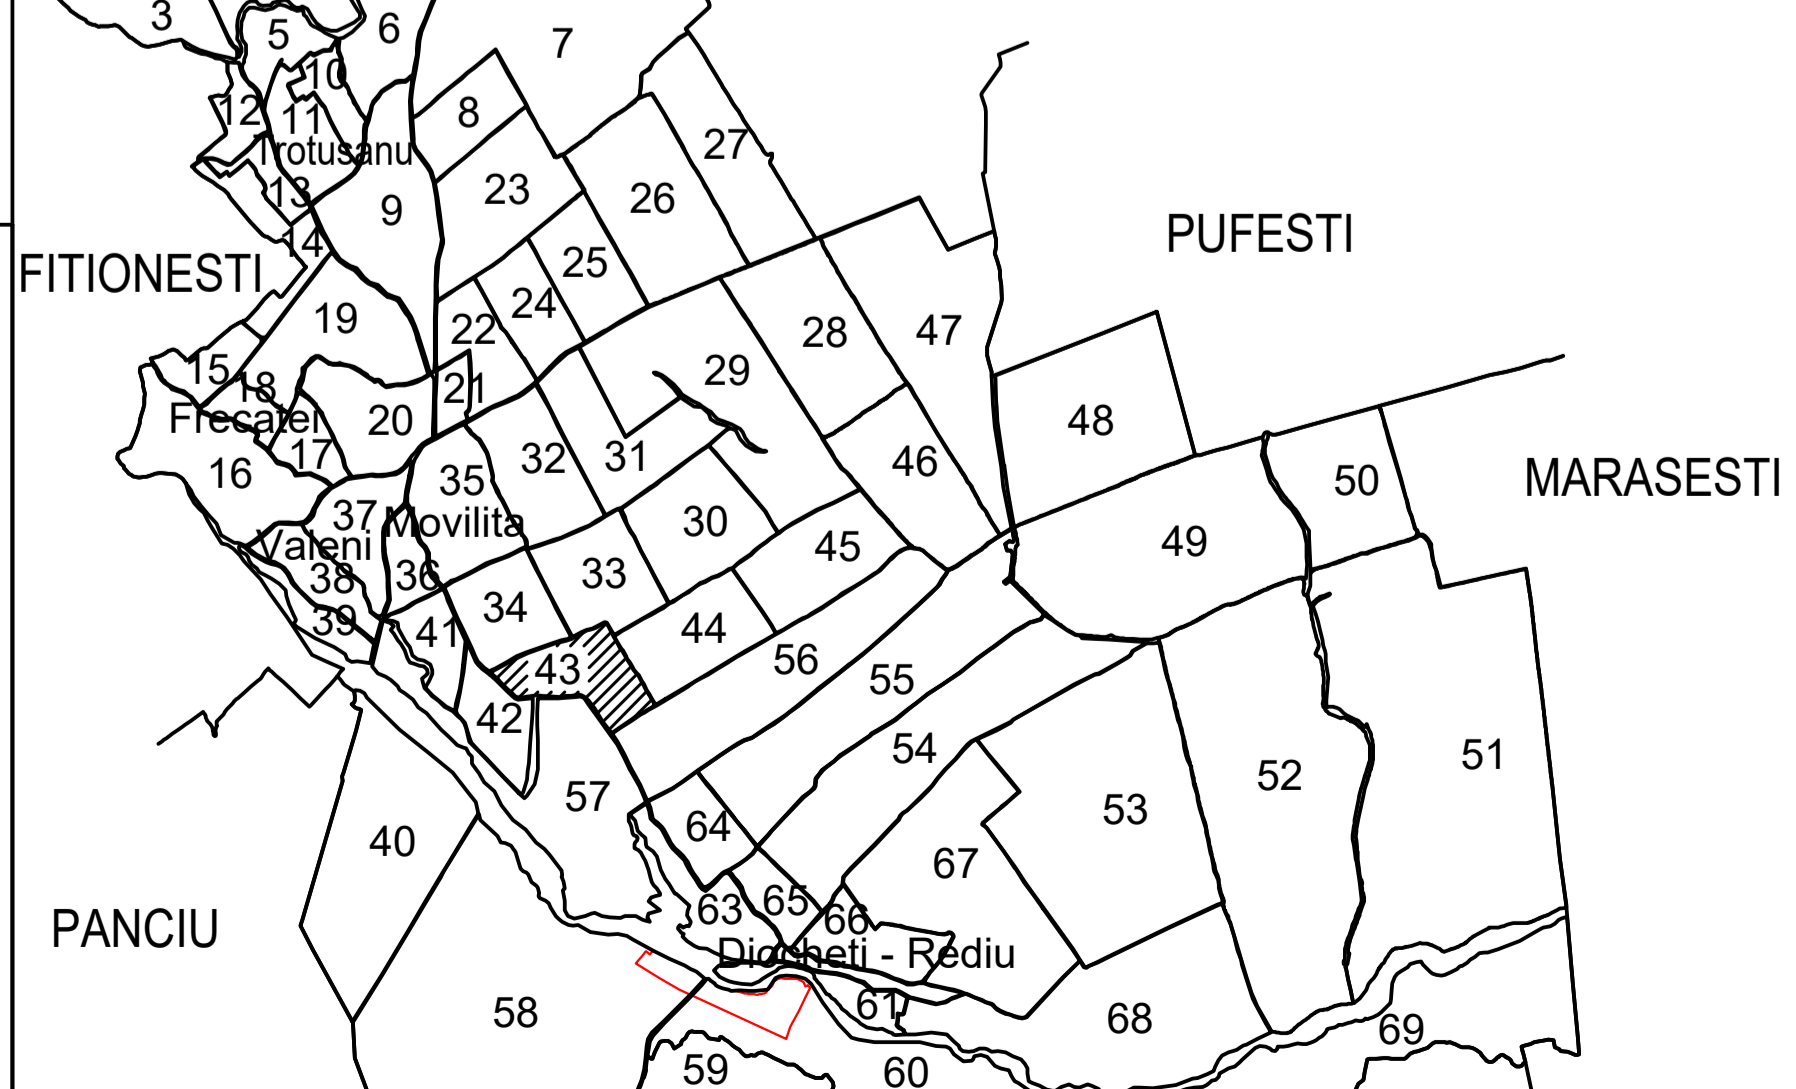

## U.A.T. Movilita, judetul VRANCEA

### Sector cadastral 43

Plansa 25  
Spre publicare

Scara 1:2000

Schita cu dispunerea sectoarelor cadastrale (Detaliu)

LEGENDA:	
1	ID imobil
26	Numar postal
Str. MOLDOVEI	Denumire artera
	Raul Zabraviti
	Numar sector cadastral
	Limita UAT
	Limita sector cadastral
	Limita intravilan
	Limita imobil
	Limita constr. cu caracter permanent