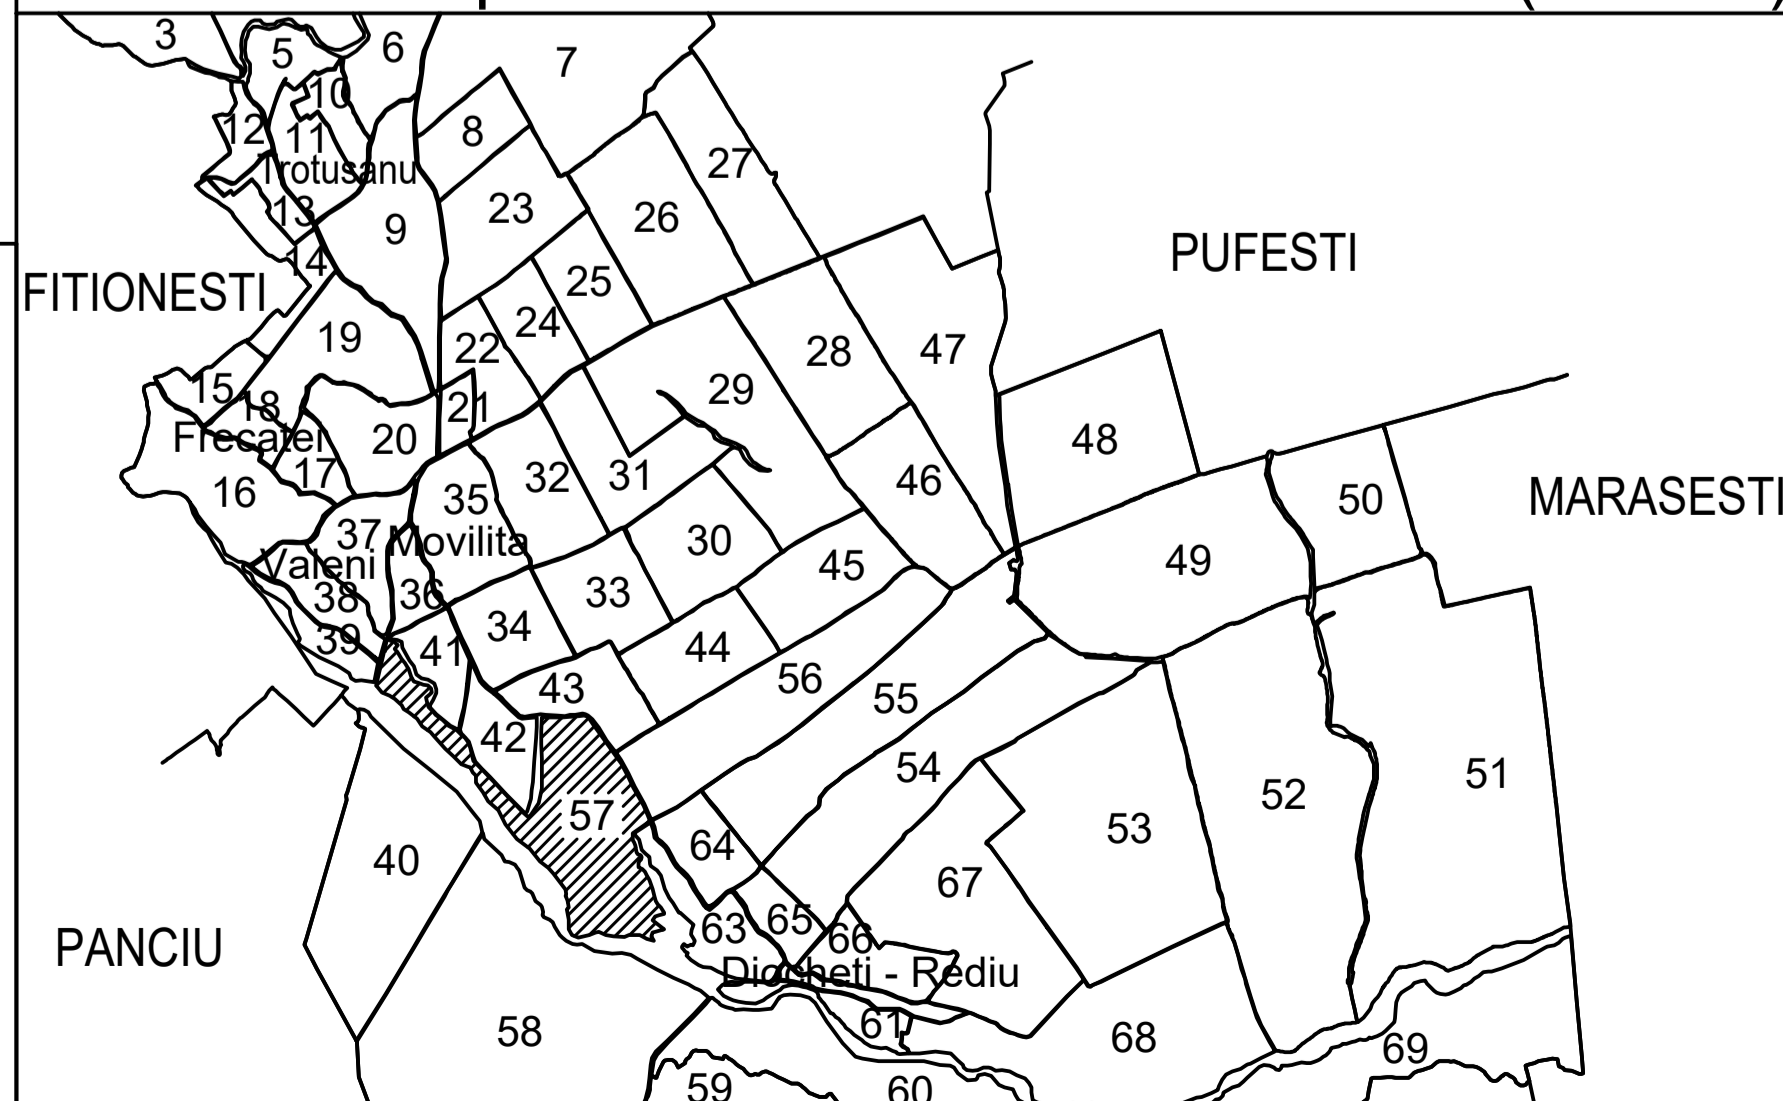

PLAN CADASTRAL

U.A.T. Movilita, judetul VRANCEA

Sector cadastral 57

Plansa 24_2
Spre publicare

Scara 1:2000

Schita cu dispunerea sectoarelor cadastrale (Detaliu)

Schita cu dispunerea planselor

Data: mai 2024

Semnat electronic de catre Cristian COLF
conform mandatului nr. KMRE 354 din 23.07.2021.

LEGENDA:

- 1 ID imobil
- 26 Numar postal
- Str. MOLDOVEI Denumire artera
- Raul Zabraviti Hidrografie
- 12 Numar sector cadastral
- Limita UAT
- Limita sector cadastral
- Limita intravilan
- Limita imobil
- Limita constr. cu caracter permanent