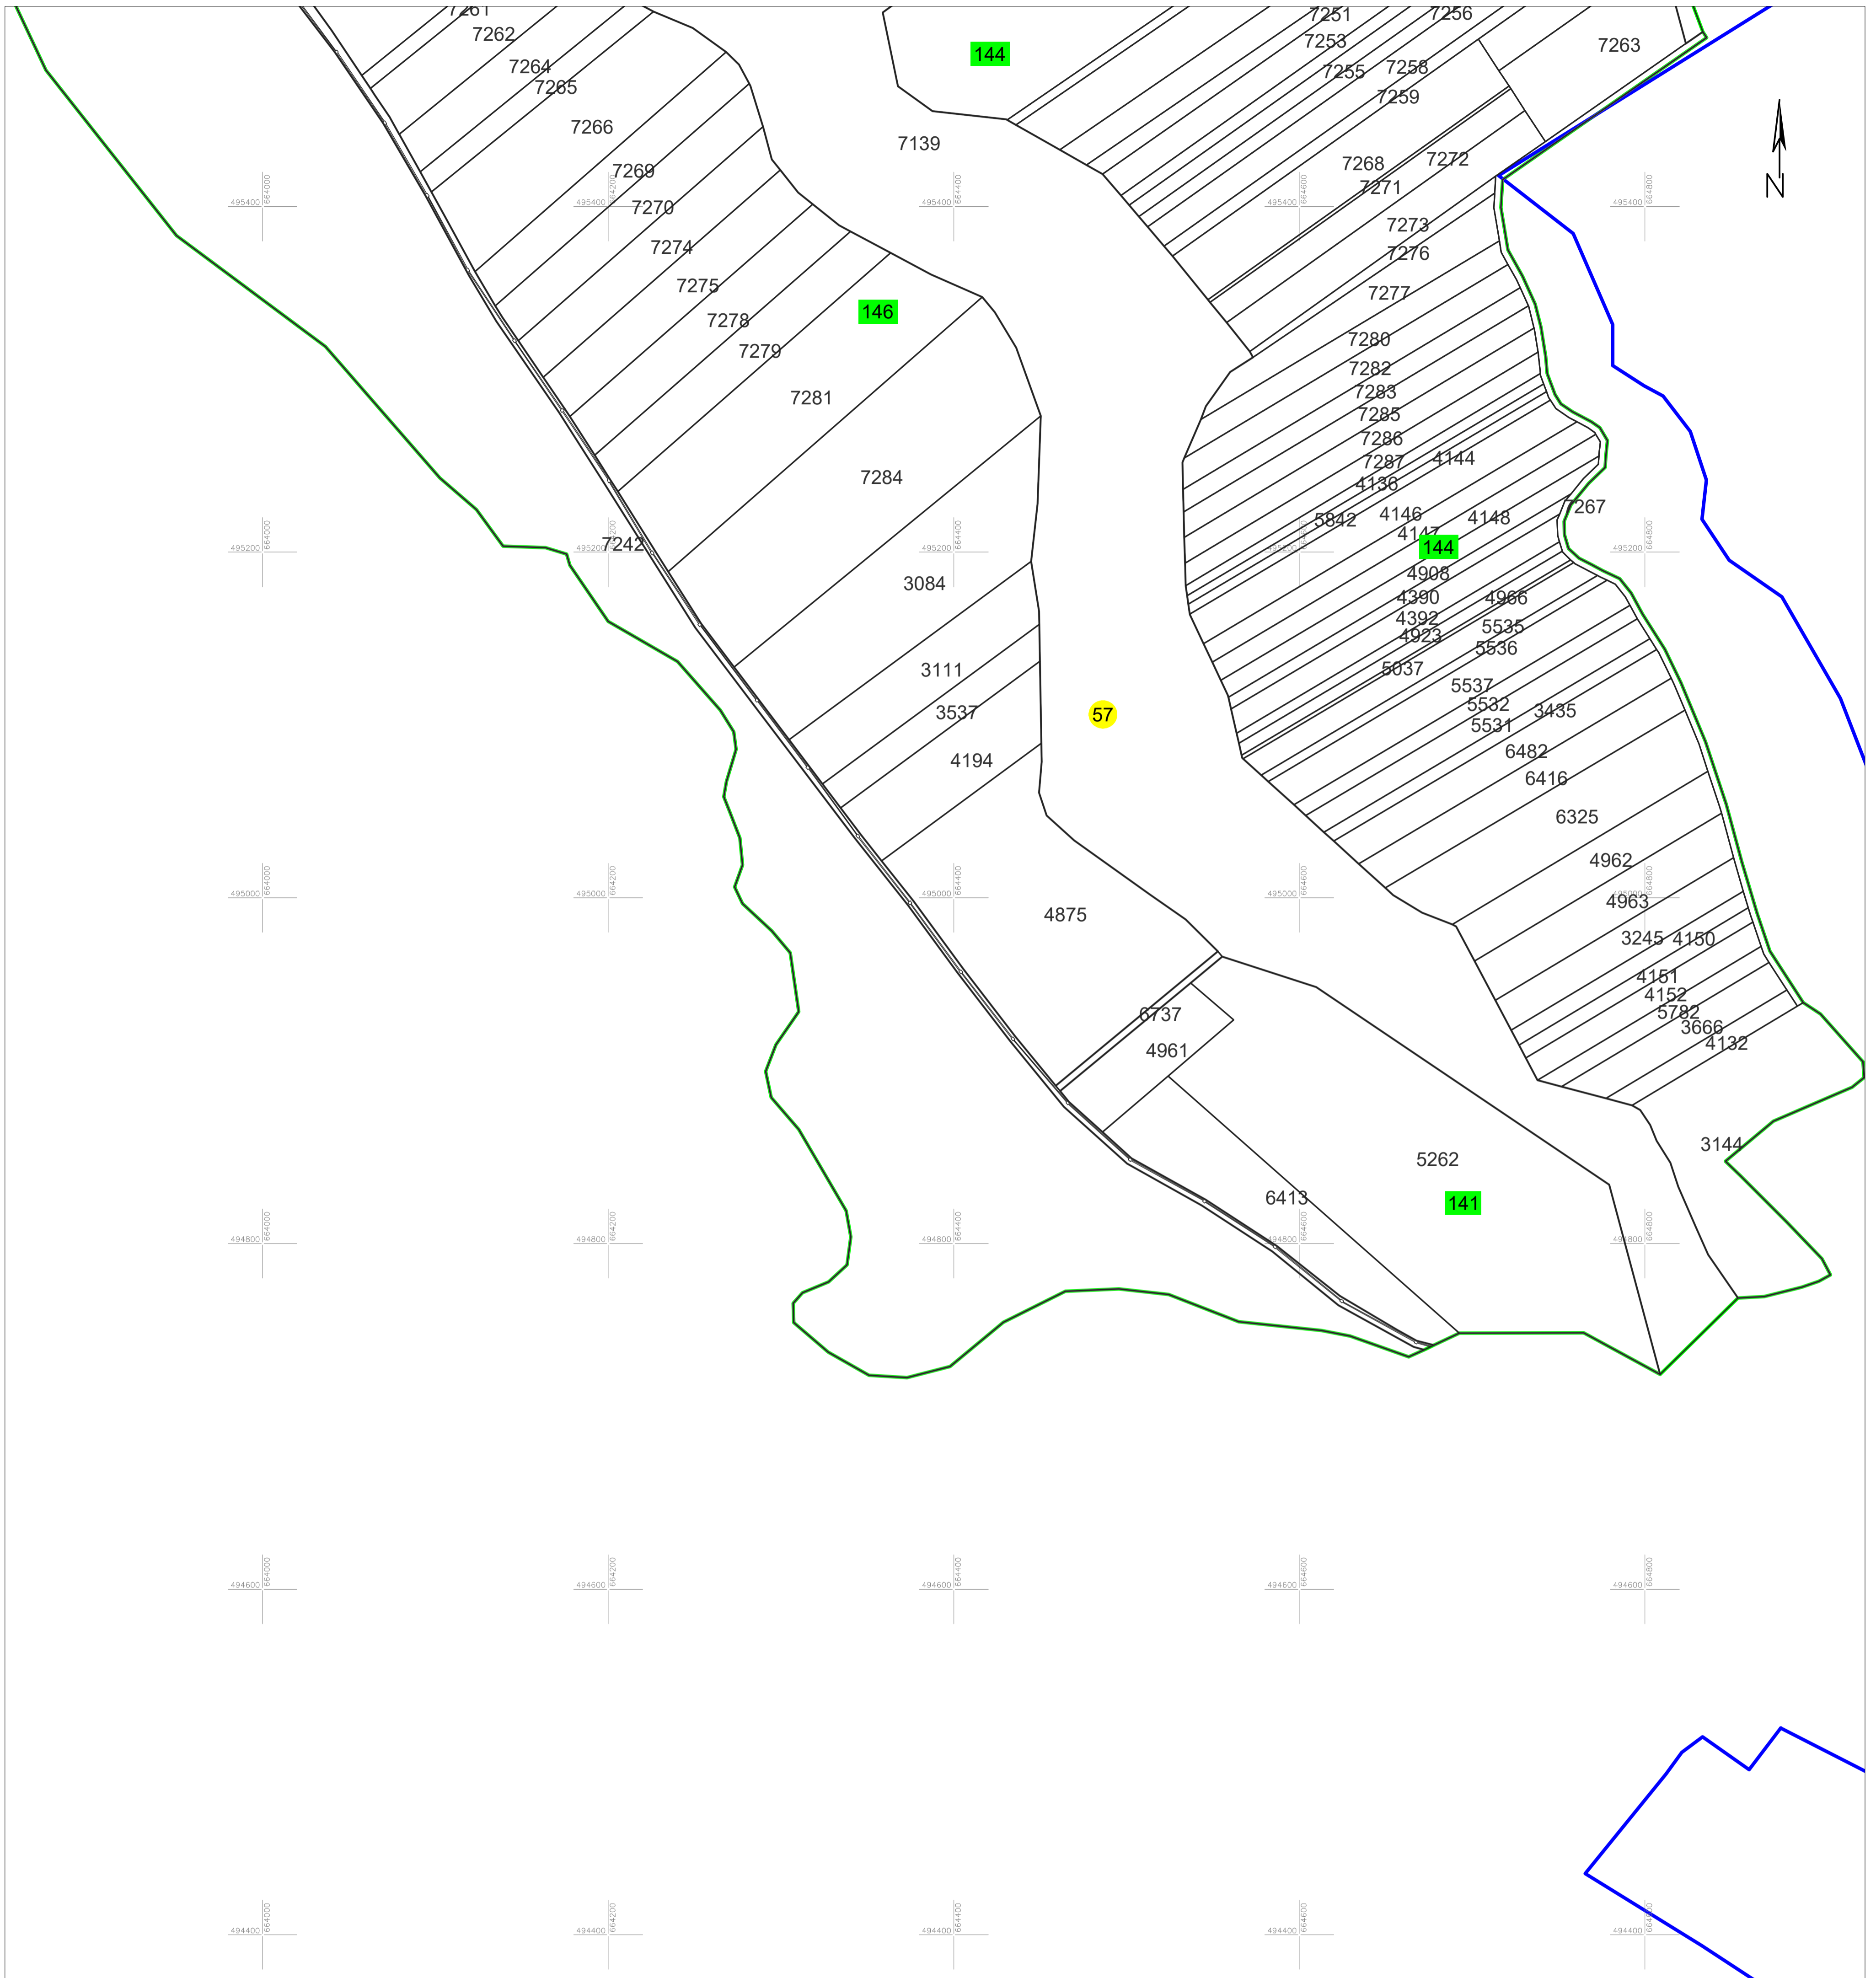

PLAN CADASTRAL

U.A.T. Movilita, judetul VRANCEA

Sector cadastral 57

Plansa 24_2
Spre publicare

Scara 1:2000

Schita cu dispunerea sectoarelor cadastrale (Detaliu)

Schita cu dispunerea planselor

Data: mai 2024

Semnat electronic de catre Cristian COLF
conform mandatului nr. KMRE 354 din 23.07.2021.

LEGENDA:

- 1 ID imobil
- 26 Numar postal
- Str. MOLDOVEI Denumire artera
- Raul Zabraviti Hidrografie
- 12 Numar sector cadastral
- Limita UAT
- Limita sector cadastral
- Limita intravilan
- Limita imobil
- Limita constr. cu caracter permanent