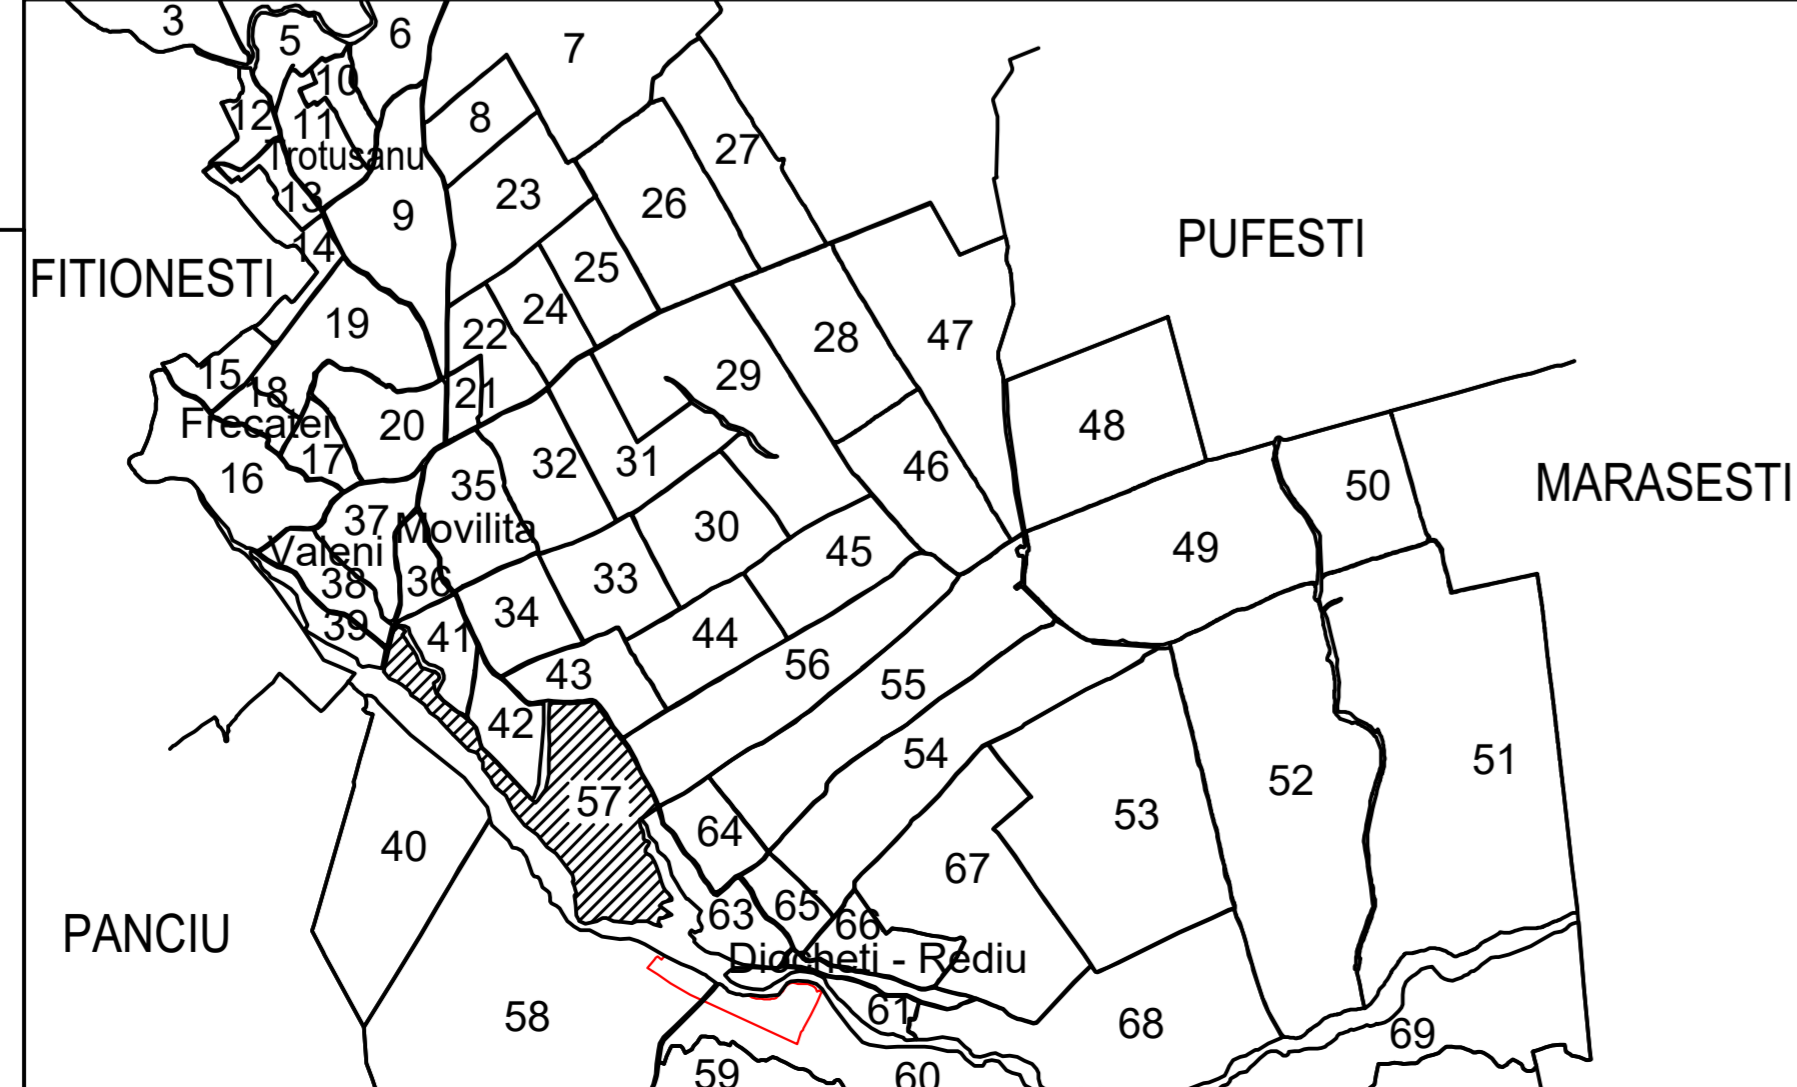

PLAN CADASTRAL
U.A.T. Movilita, judetul VRANCEA
Sector cadastral 57

Scara 1:2000

Plansa 24_1
Spre publicare

Schita cu dispunerea sectoarelor cadastrale (Detaliu)

Schita cu dispunerea planselor

LEGENDA:

- | | |
|---------------|--------------------------------------|
| 1 | ID imobil |
| 26 | Numar postal |
| Str. MOLDOVEI | Denumire artera |
| | Hidrografie |
| 12 | Numar sector cadastral |
| | Limita UAT |
| | Limita sector cadastral |
| | Limita intravilan |
| | Limita imobil |
| | Limita constr. cu caracter permanent |