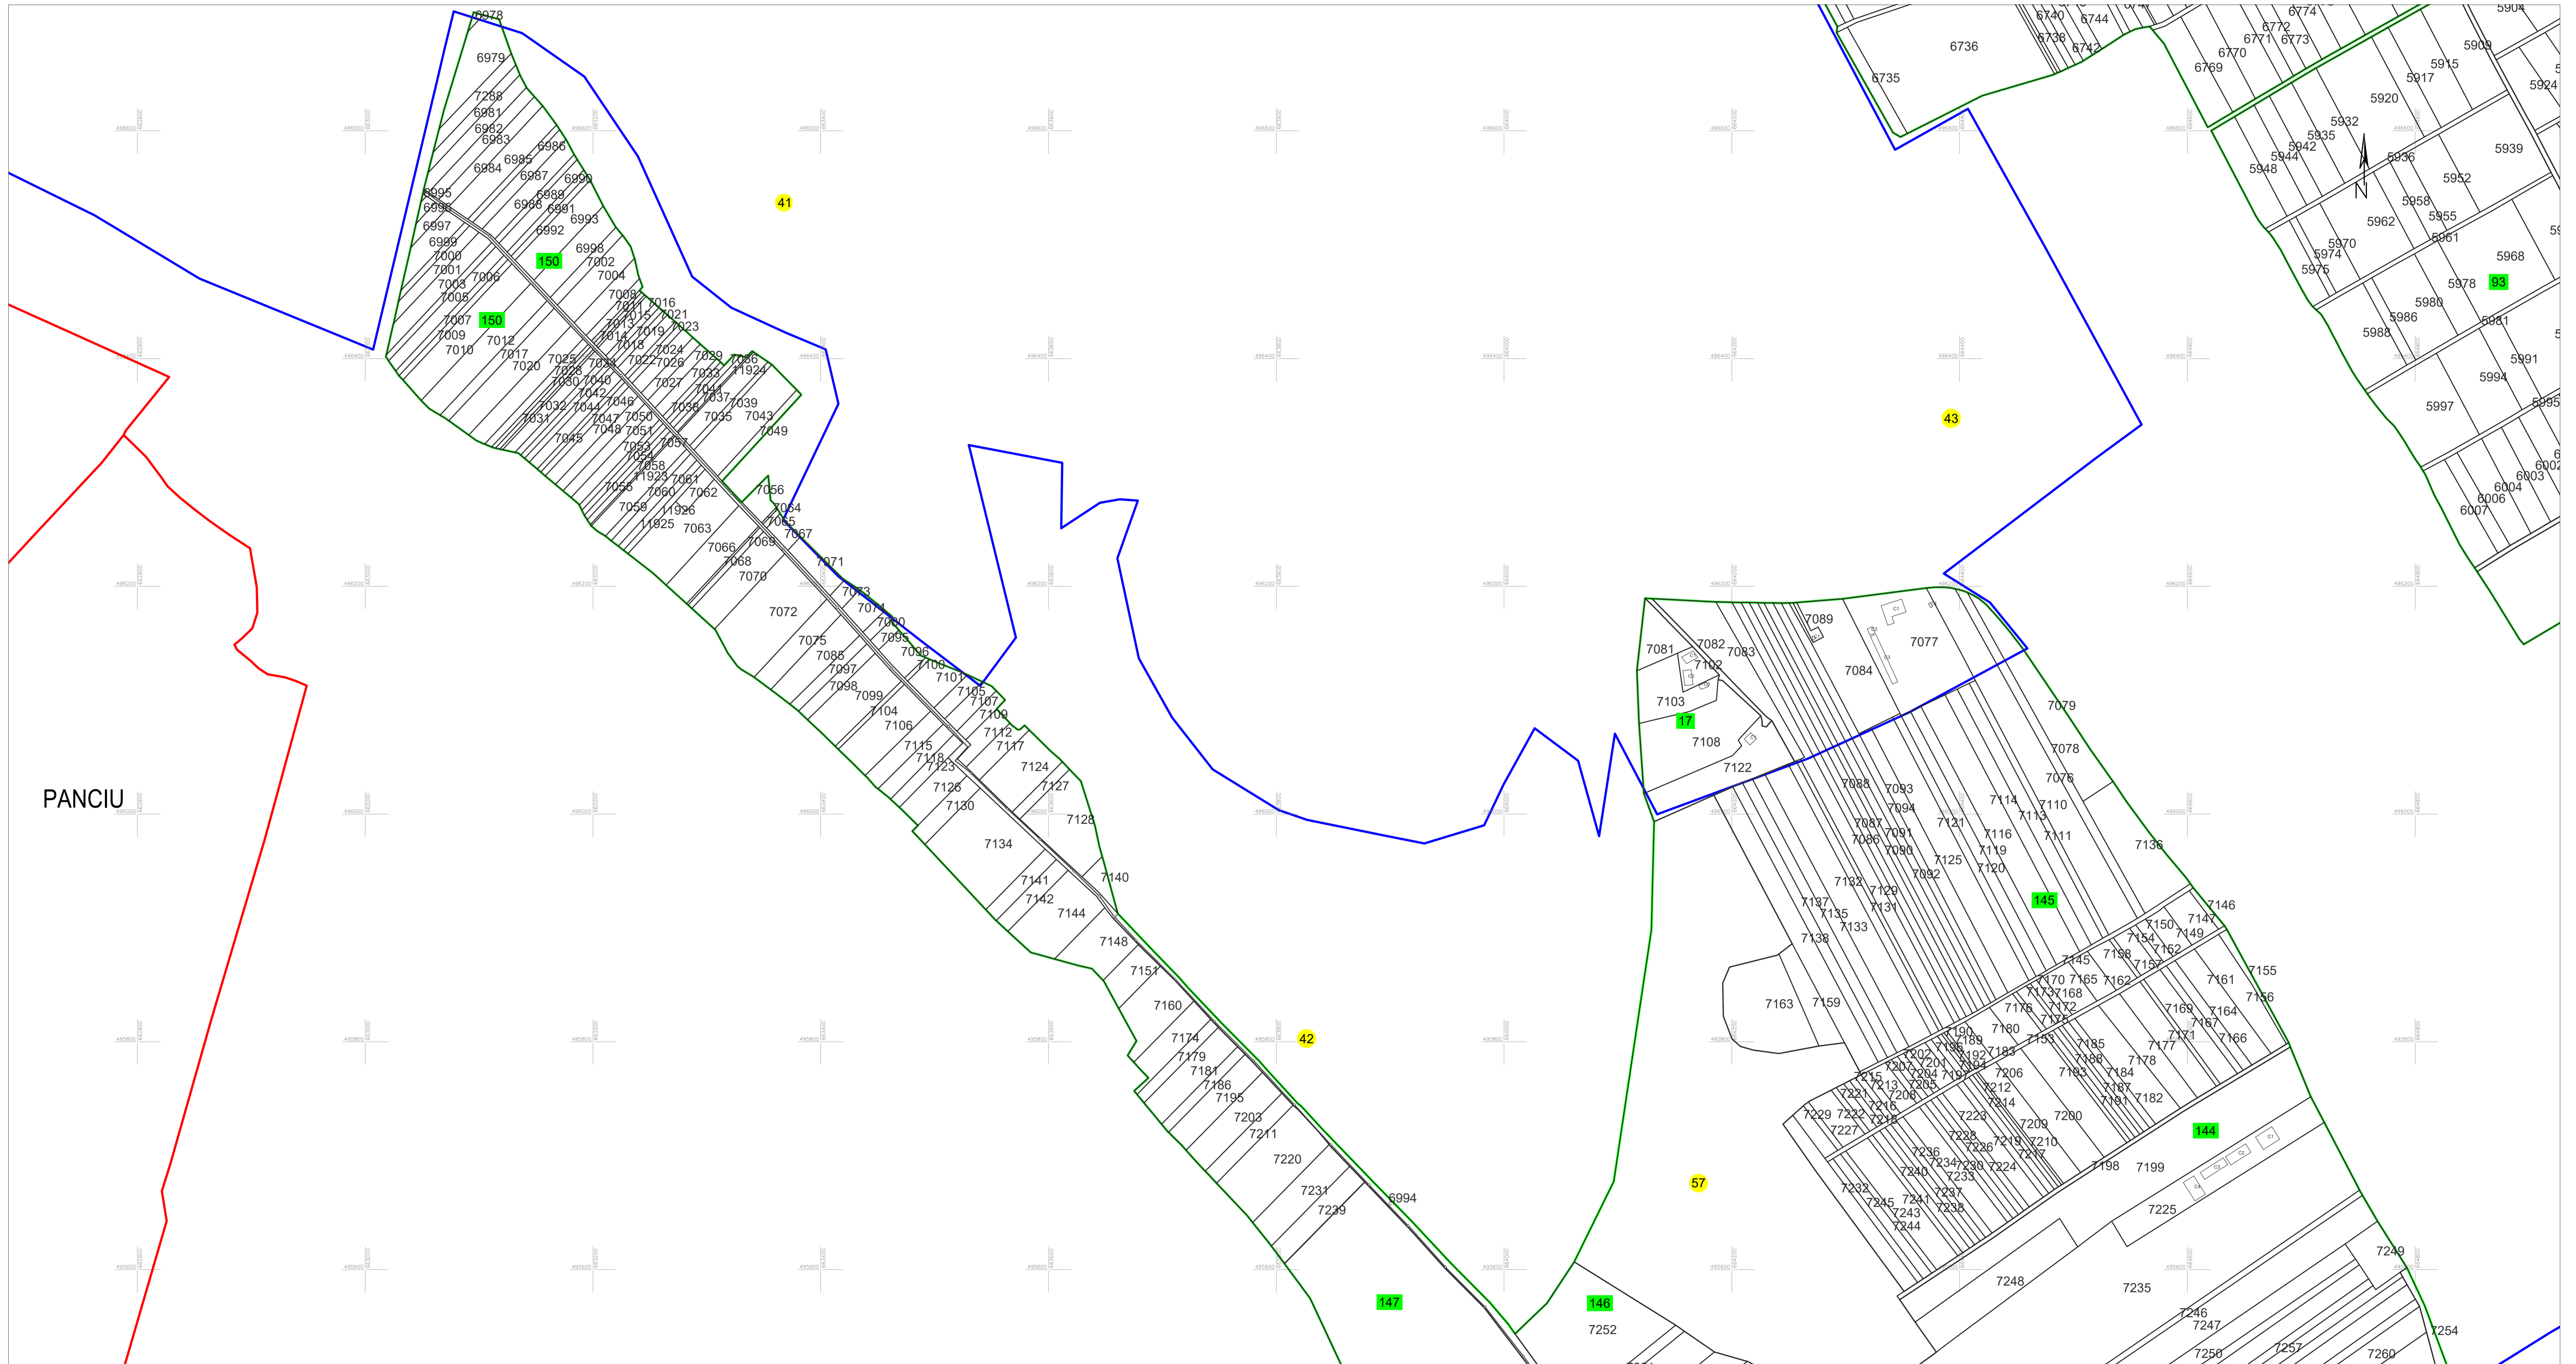

PLAN CADASTRAL
U.A.T. Movilita, judetul VRANCEA
Sector cadastral 57

Scara 1:2000

Plansa 24_1
Spre publicare

Schita cu dispunerea sectoarelor cadastrale (Detaliu)

Schita cu dispunerea planselor

LEGENDA:

- | | |
|---------------|--------------------------------------|
| 1 | ID imobil |
| 26 | Numar postal |
| Str. MOLDOVEI | Denumire artera |
| | Hidrografie |
| 12 | Numar sector cadastral |
| | Limita UAT |
| | Limita sector cadastral |
| | Limita intravilan |
| | Limita imobil |
| | Limita constr. cu caracter permanent |