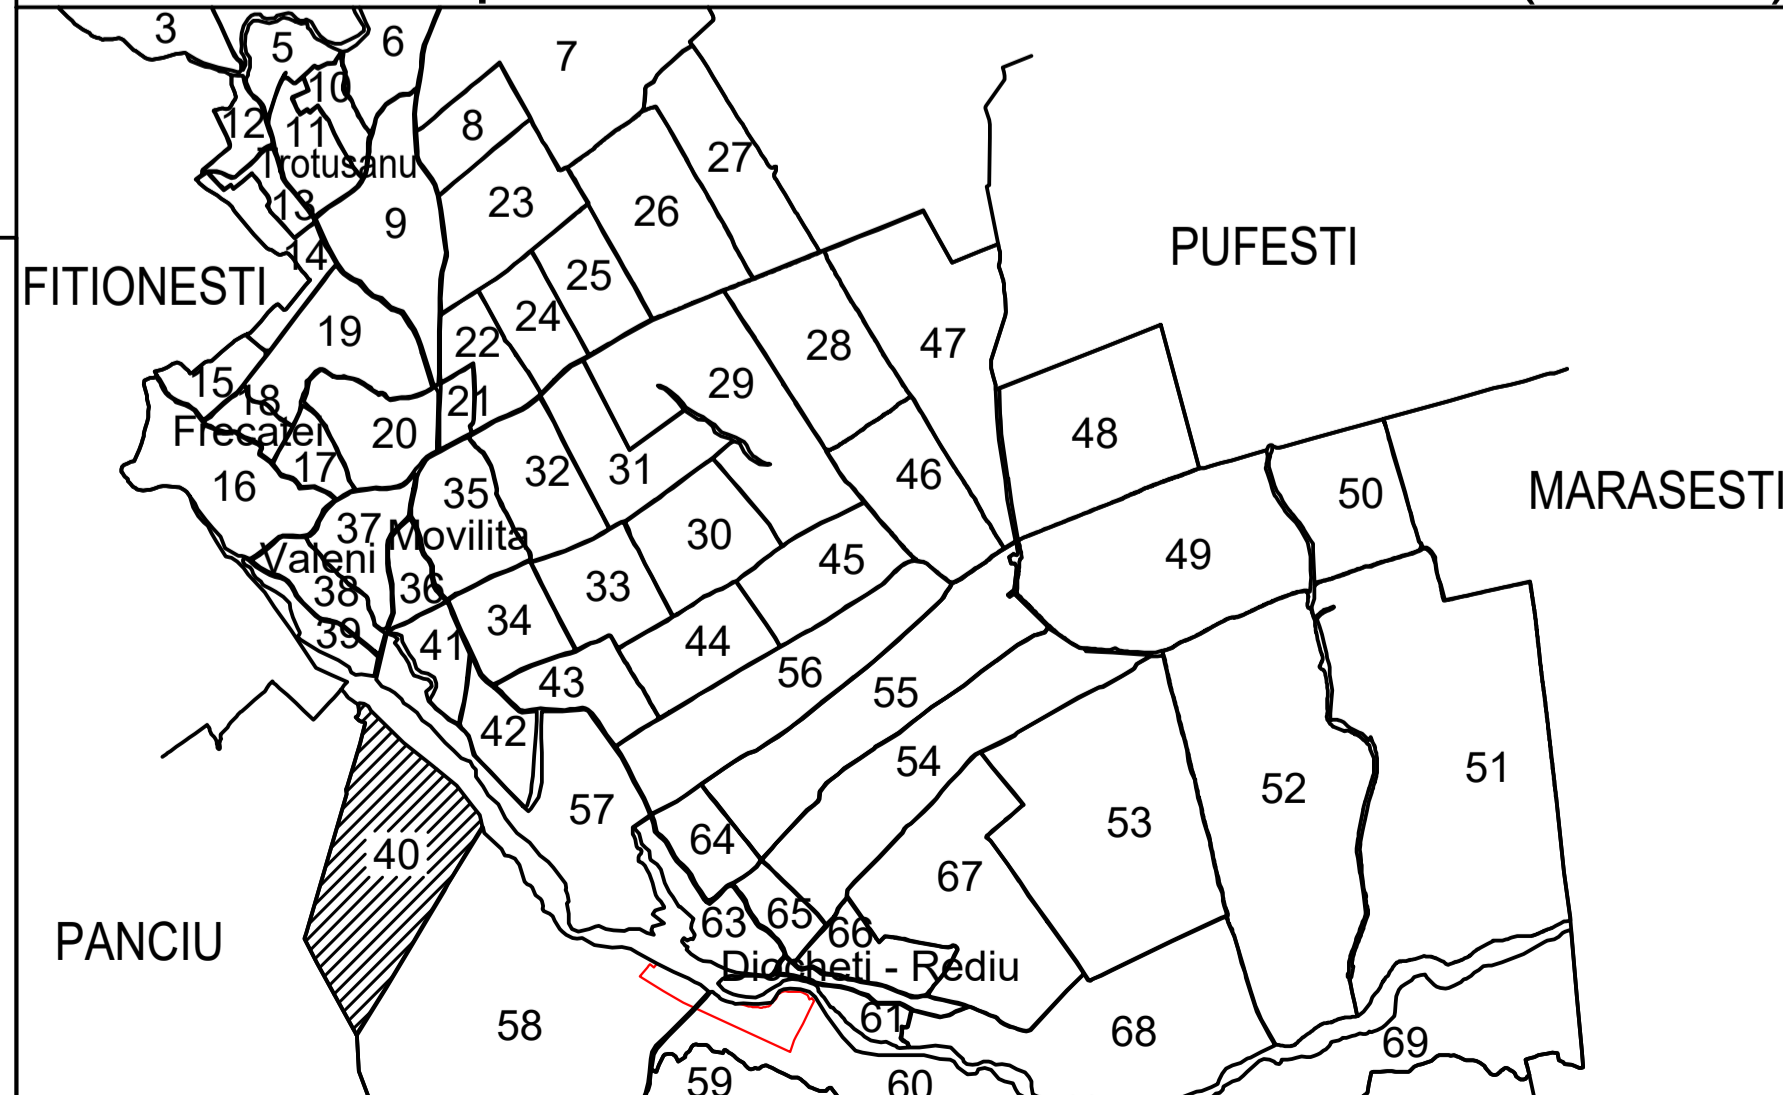

PLAN CADASTRAL

U.A.T. Movilita, judetul VRANCEA

Sector cadastral 40

Plansa 23_2
Spre publicare

Scara 1:2000

PANCIU

Schita cu dispunerea sectoarelor cadastrale (Detaliu)

Schita cu dispunerea planselor

Data: martie 2024

Semnat electronic de catre Cristian COLF
conform mandatului nr. 1428 din 16.08.2022

LEGENDA:

- 1 ID imobil
- 26 Numar postal
- Str. MOLDOVEI Denumire artera
- Raul Zabreuti Hidrografie
- 12 Numar sector cadastral
- Limita UAT
- Limita sector cadastral
- Limita intravilan
- Limita imobil
- Limita constr. cu caracter permanent