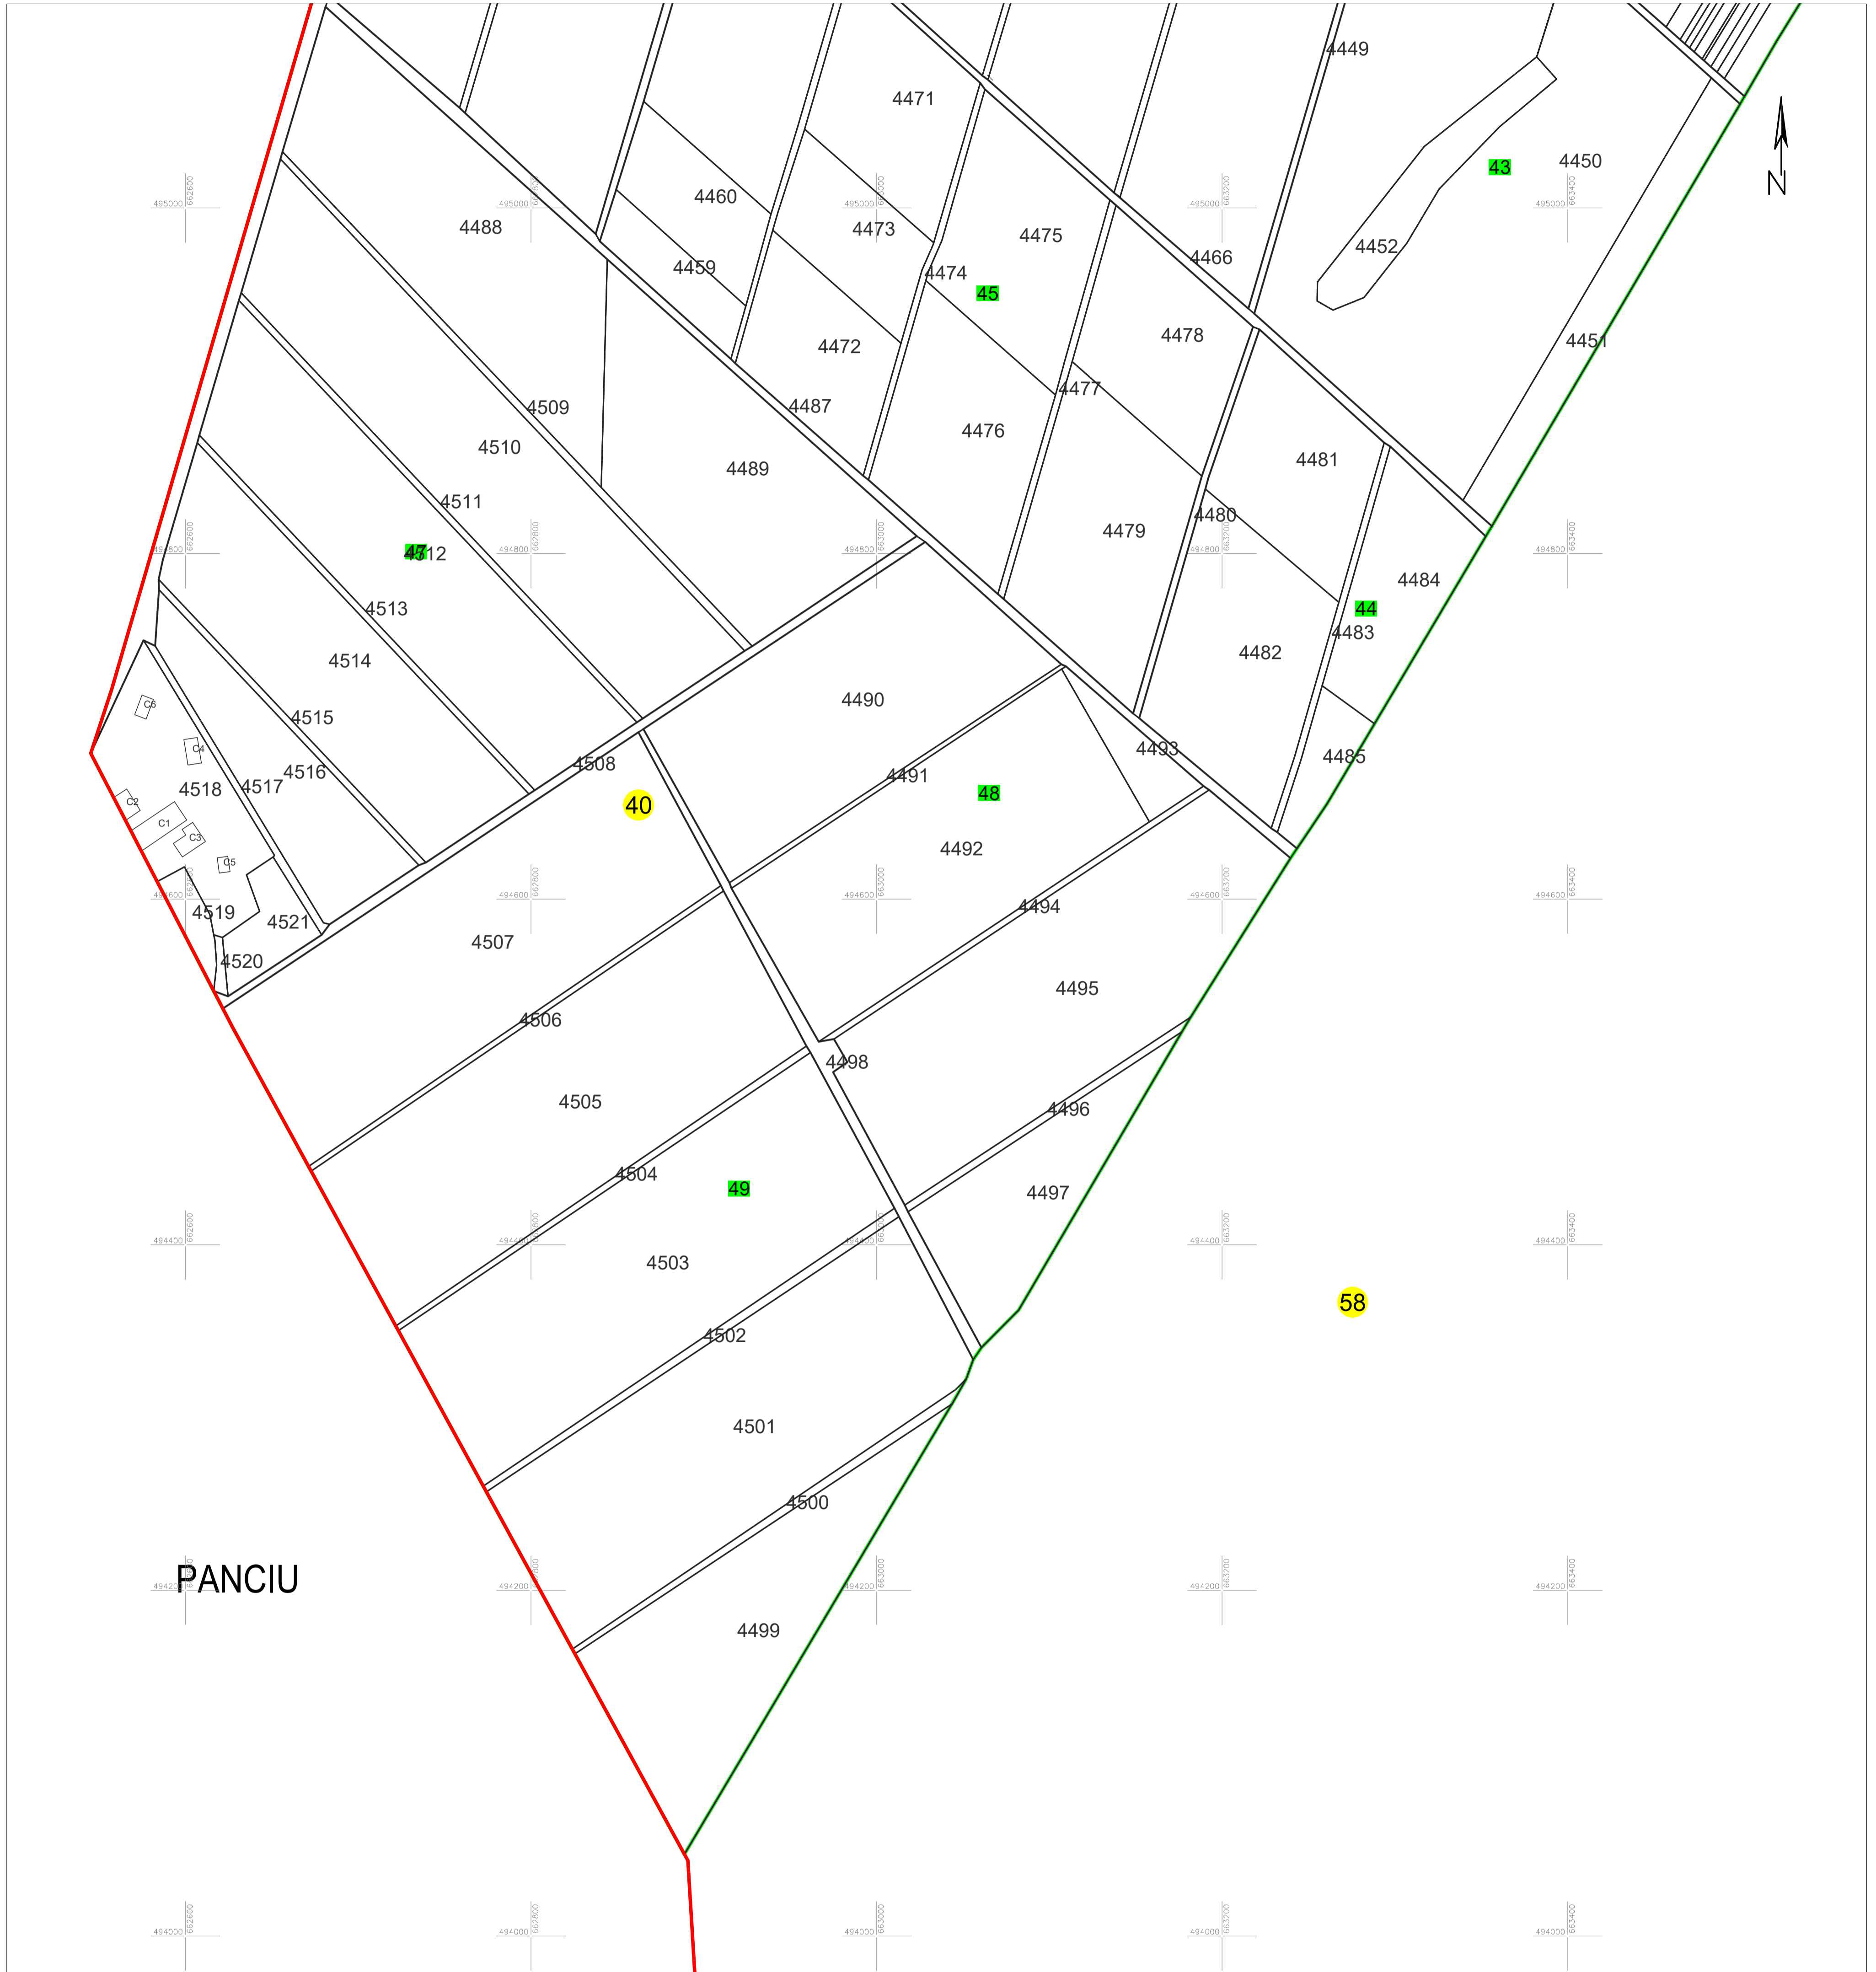

PLAN CADASTRAL

U.A.T. Movilita, judetul VRANCEA

Sector cadastral 40

Plansa 23_2
Spre publicare

Scara 1:2000

PANCIU

Schita cu dispunerea sectoarelor cadastrale (Detaliu)

Schita cu dispunerea planselor

Data: martie 2024

Semnat electronic de catre Cristian COLF
conform mandatului nr. 1428 din 16.08.2022

LEGENDA:

- 1 ID imobil
- 26 Numar postal
- Str. MOLDOVEI Denumire artera
- Raul Zabreuti Hidrografie
- 12 Numar sector cadastral
- Limita UAT
- Limita sector cadastral
- Limita intravilan
- Limita imobil
- Limita constr. cu caracter permanent