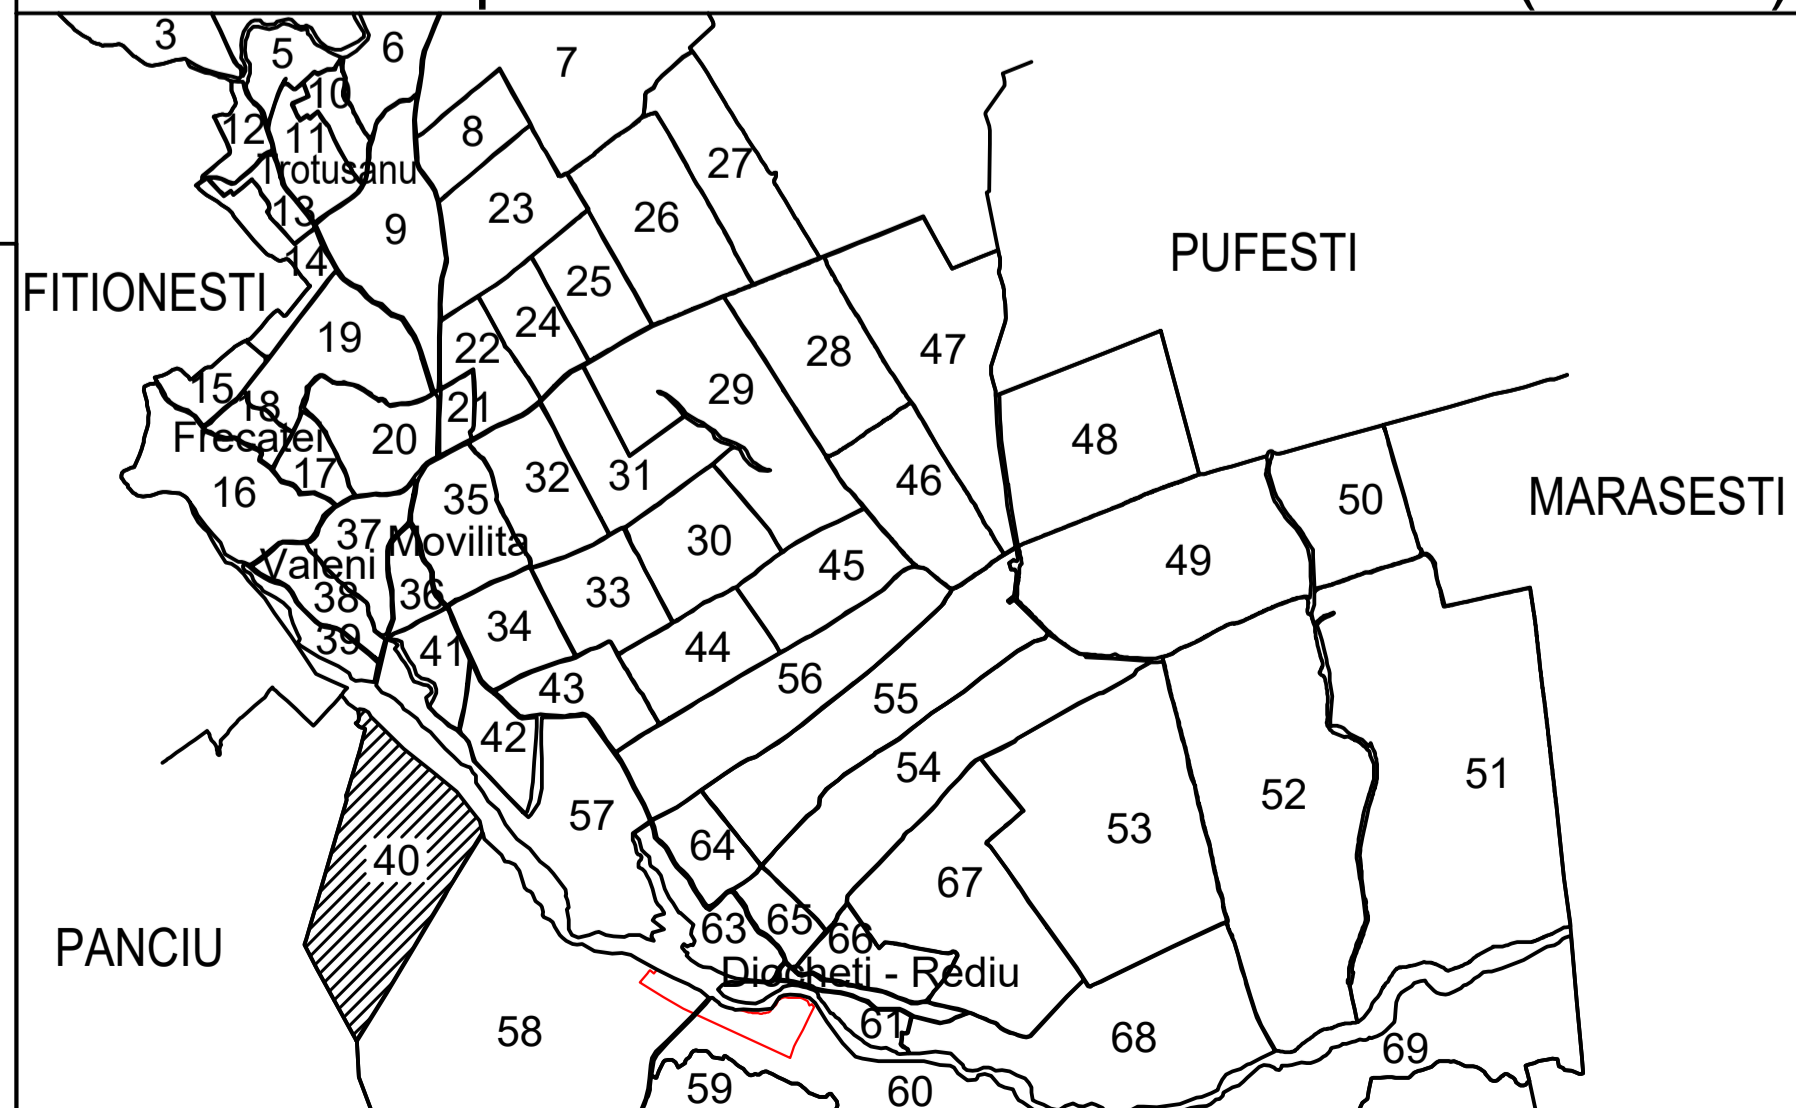

PLAN CADASTRAL

U.A.T. Movilita, judetul VRANCEA

Sector cadastral 40

Plansa 23_1
Spre publicare

Scara 1:2000

Schita cu dispunerea sectoarelor cadastrale (Detaliu)

Schita cu dispunerea planselor

Data: martie 2024

Semnat electronic de catre Cristian COLF
conform mandatului nr. 1428 din 16.08.2022

LEGENDA:

- 1 ID imobil
- 26 Numar postal
- Str. MOLDOVEI Denumire artera
- Raul Zabreuti Hidrografie
- 12 Numar sector cadastral
- (red line) Limita UAT
- (green line) Limita sector cadastral
- (blue line) Limita intravilan
- (black line) Limita imobil
- (grey line) Limita constr. cu caracter permanent