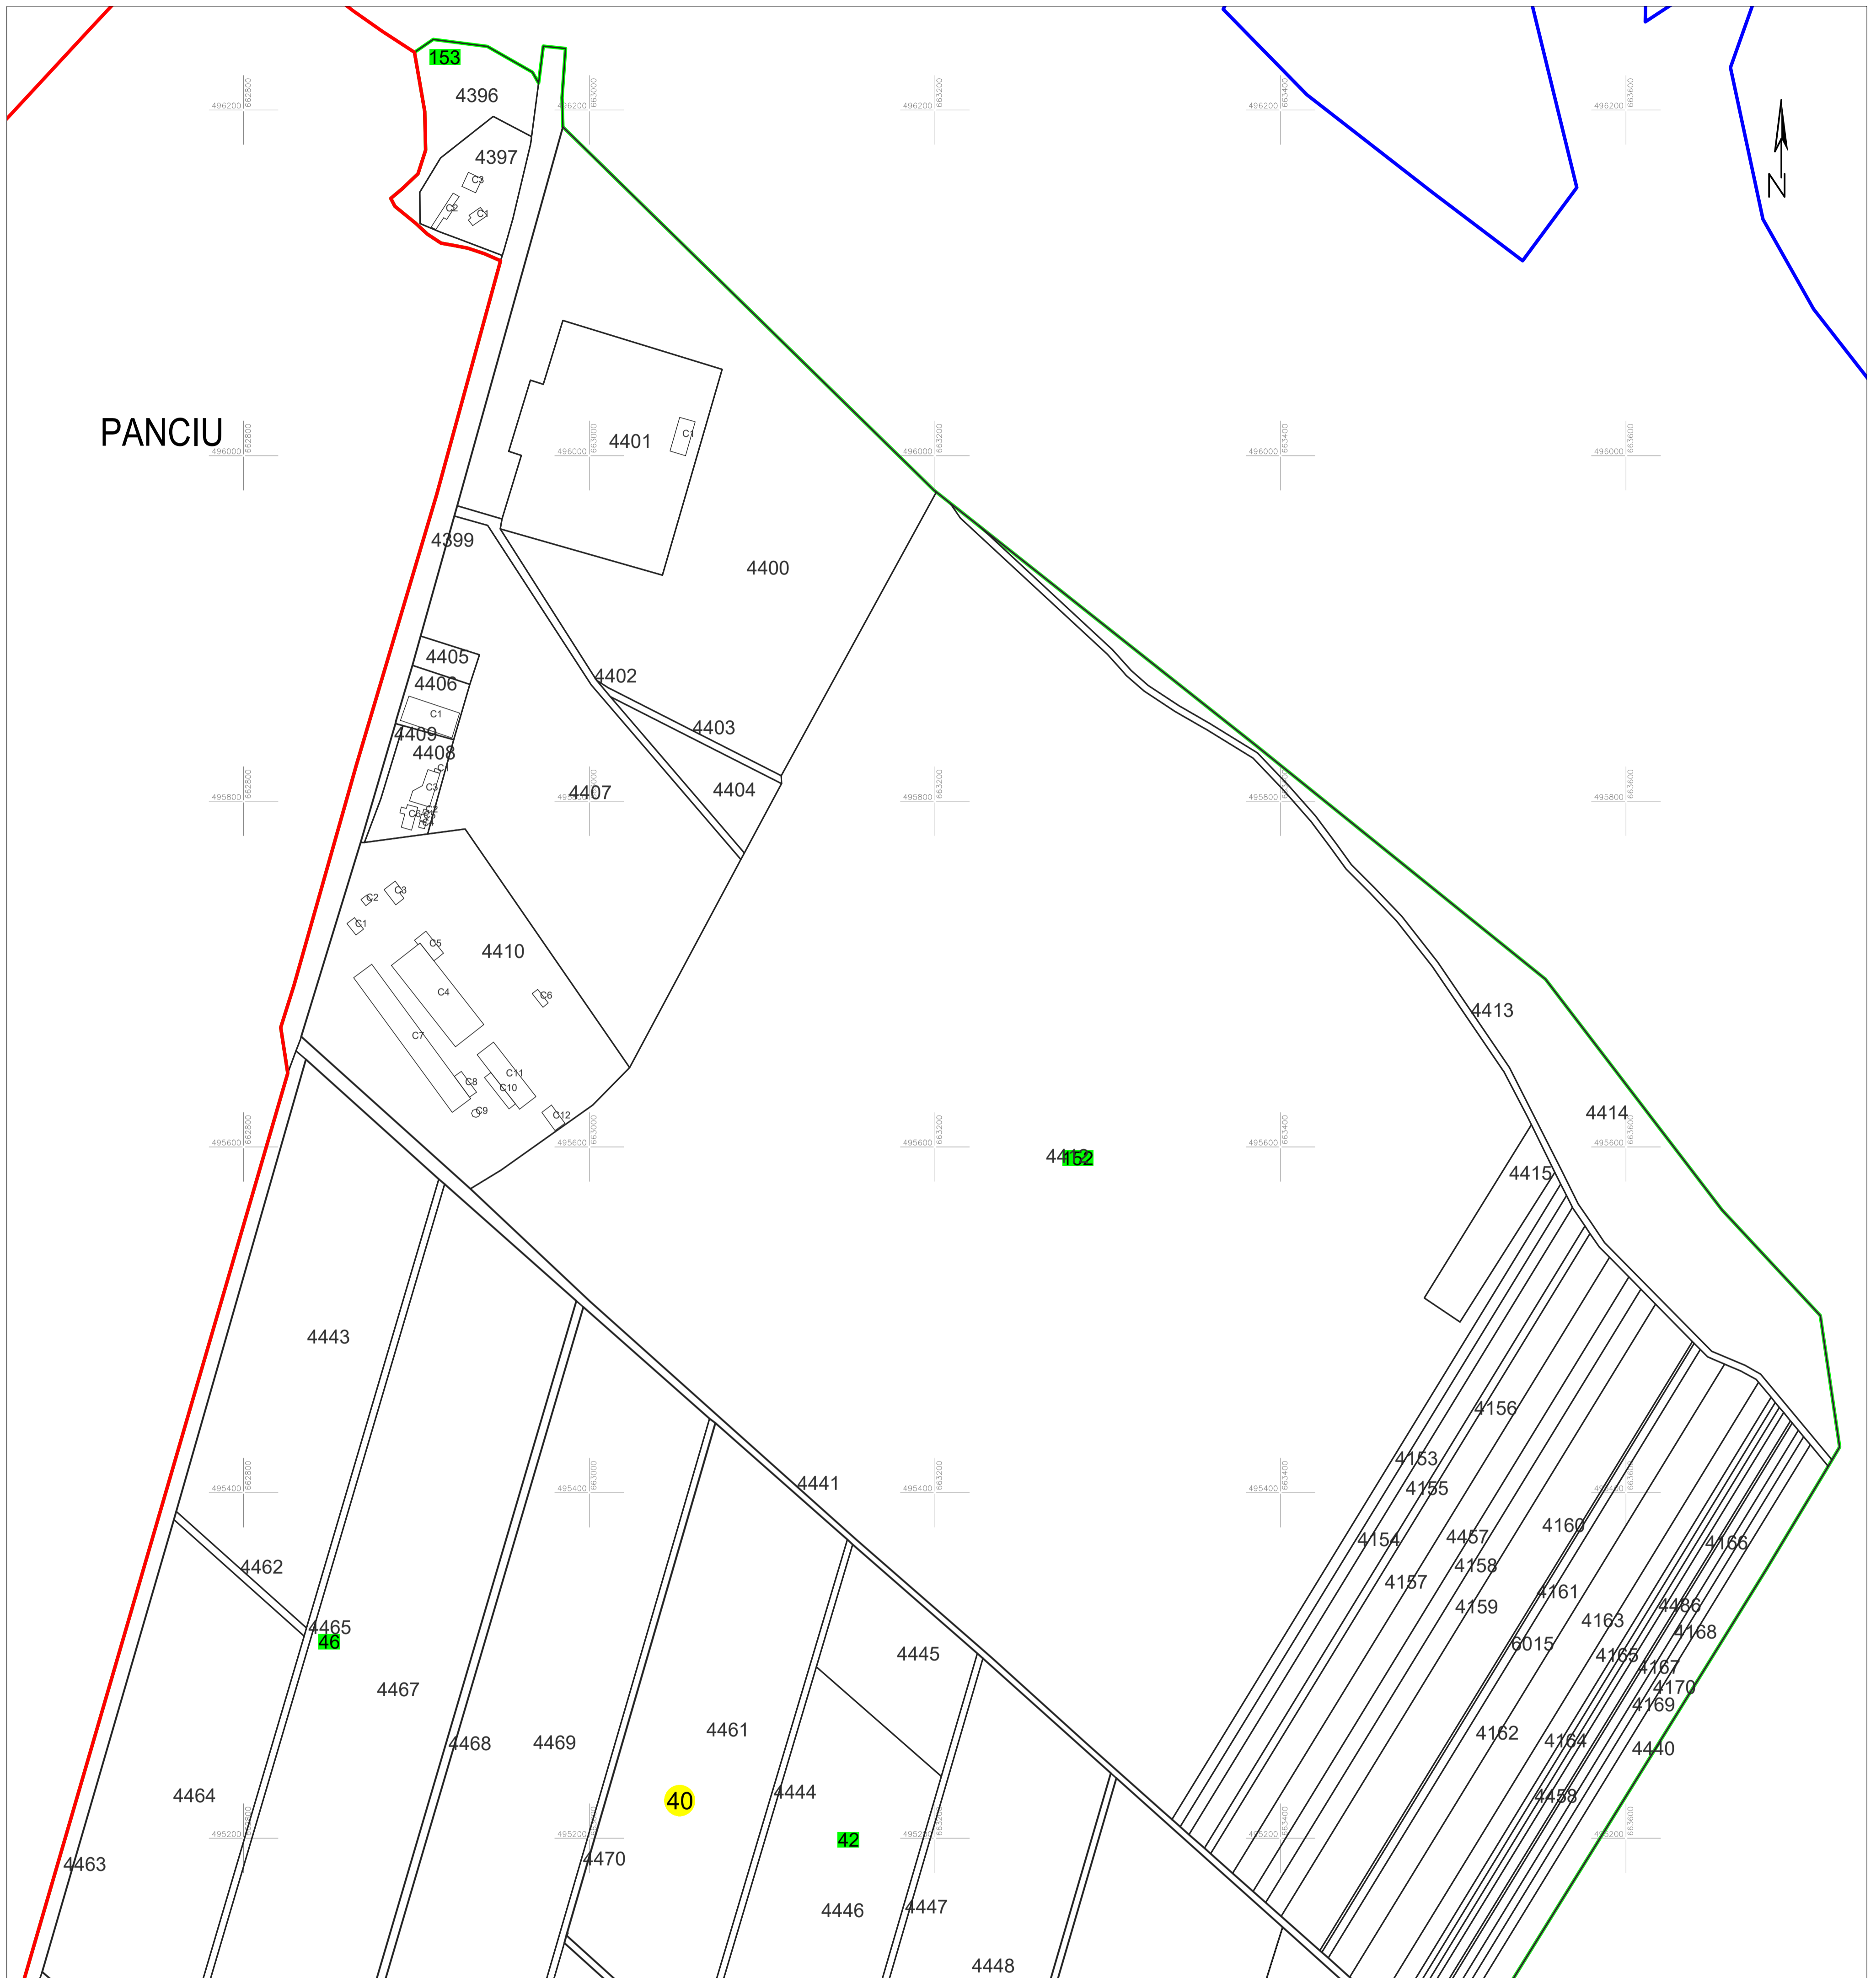

PLAN CADASTRAL

U.A.T. Movilita, judetul VRANCEA

Sector cadastral 40

Plansa 23_1
Spre publicare

Scara 1:2000

Schita cu dispunerea sectoarelor cadastrale (Detaliu)

Schita cu dispunerea planselor

Data: martie 2024

Semnat electronic de catre Cristian COLF
conform mandatului nr. 1428 din 16.08.2022

LEGENDA:

- 1 ID imobil
- 26 Numar postal
- Str. MOLDOVEI Denumire artera
- Raul Zabreuti Hidrografie
- 12 Numar sector cadastral
- (red line) Limita UAT
- (green line) Limita sector cadastral
- (blue line) Limita intravilan
- (black line) Limita imobil
- (grey line) Limita constr. cu caracter permanent

Sistem de proiectie STEREO 70