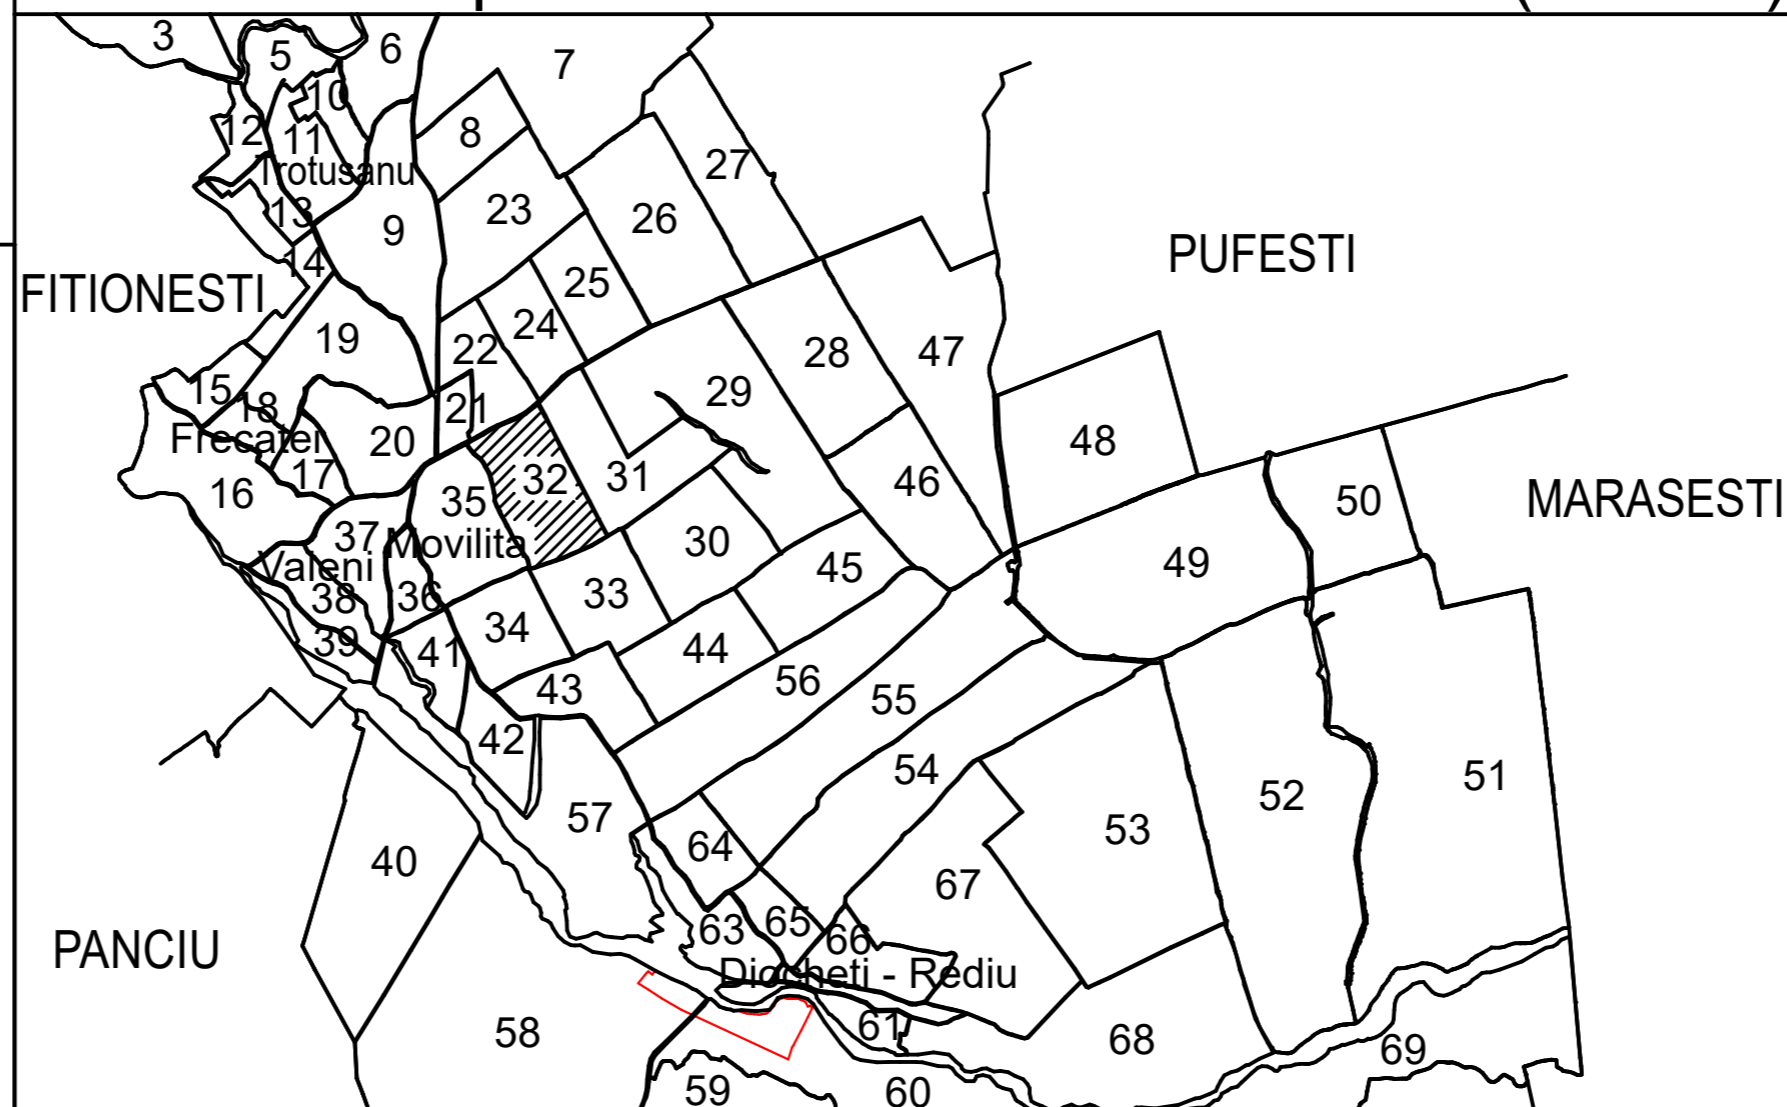

PLAN CADASTRAL

U.A.T. Movilita, judetul VRANCEA

Sector cadastral 32

Plansa 21
Spre publicare

Scara 1:2000

/aleni, Frecatei

Schita cu dispunerea sectoarelor cadastrale (Detaliu)

LEGENDA:

- 1 ID imobil
- 26 Numar postal
- Str. MOLDOVEI Denumire artera
- Raul Zabruti Hidrografie
- 12 Numar sector cadastral
- Limita UAT
- Limita sector cadastral
- Limita intravilan
- Limita imobil
- Limita constr. cu caracter permanent