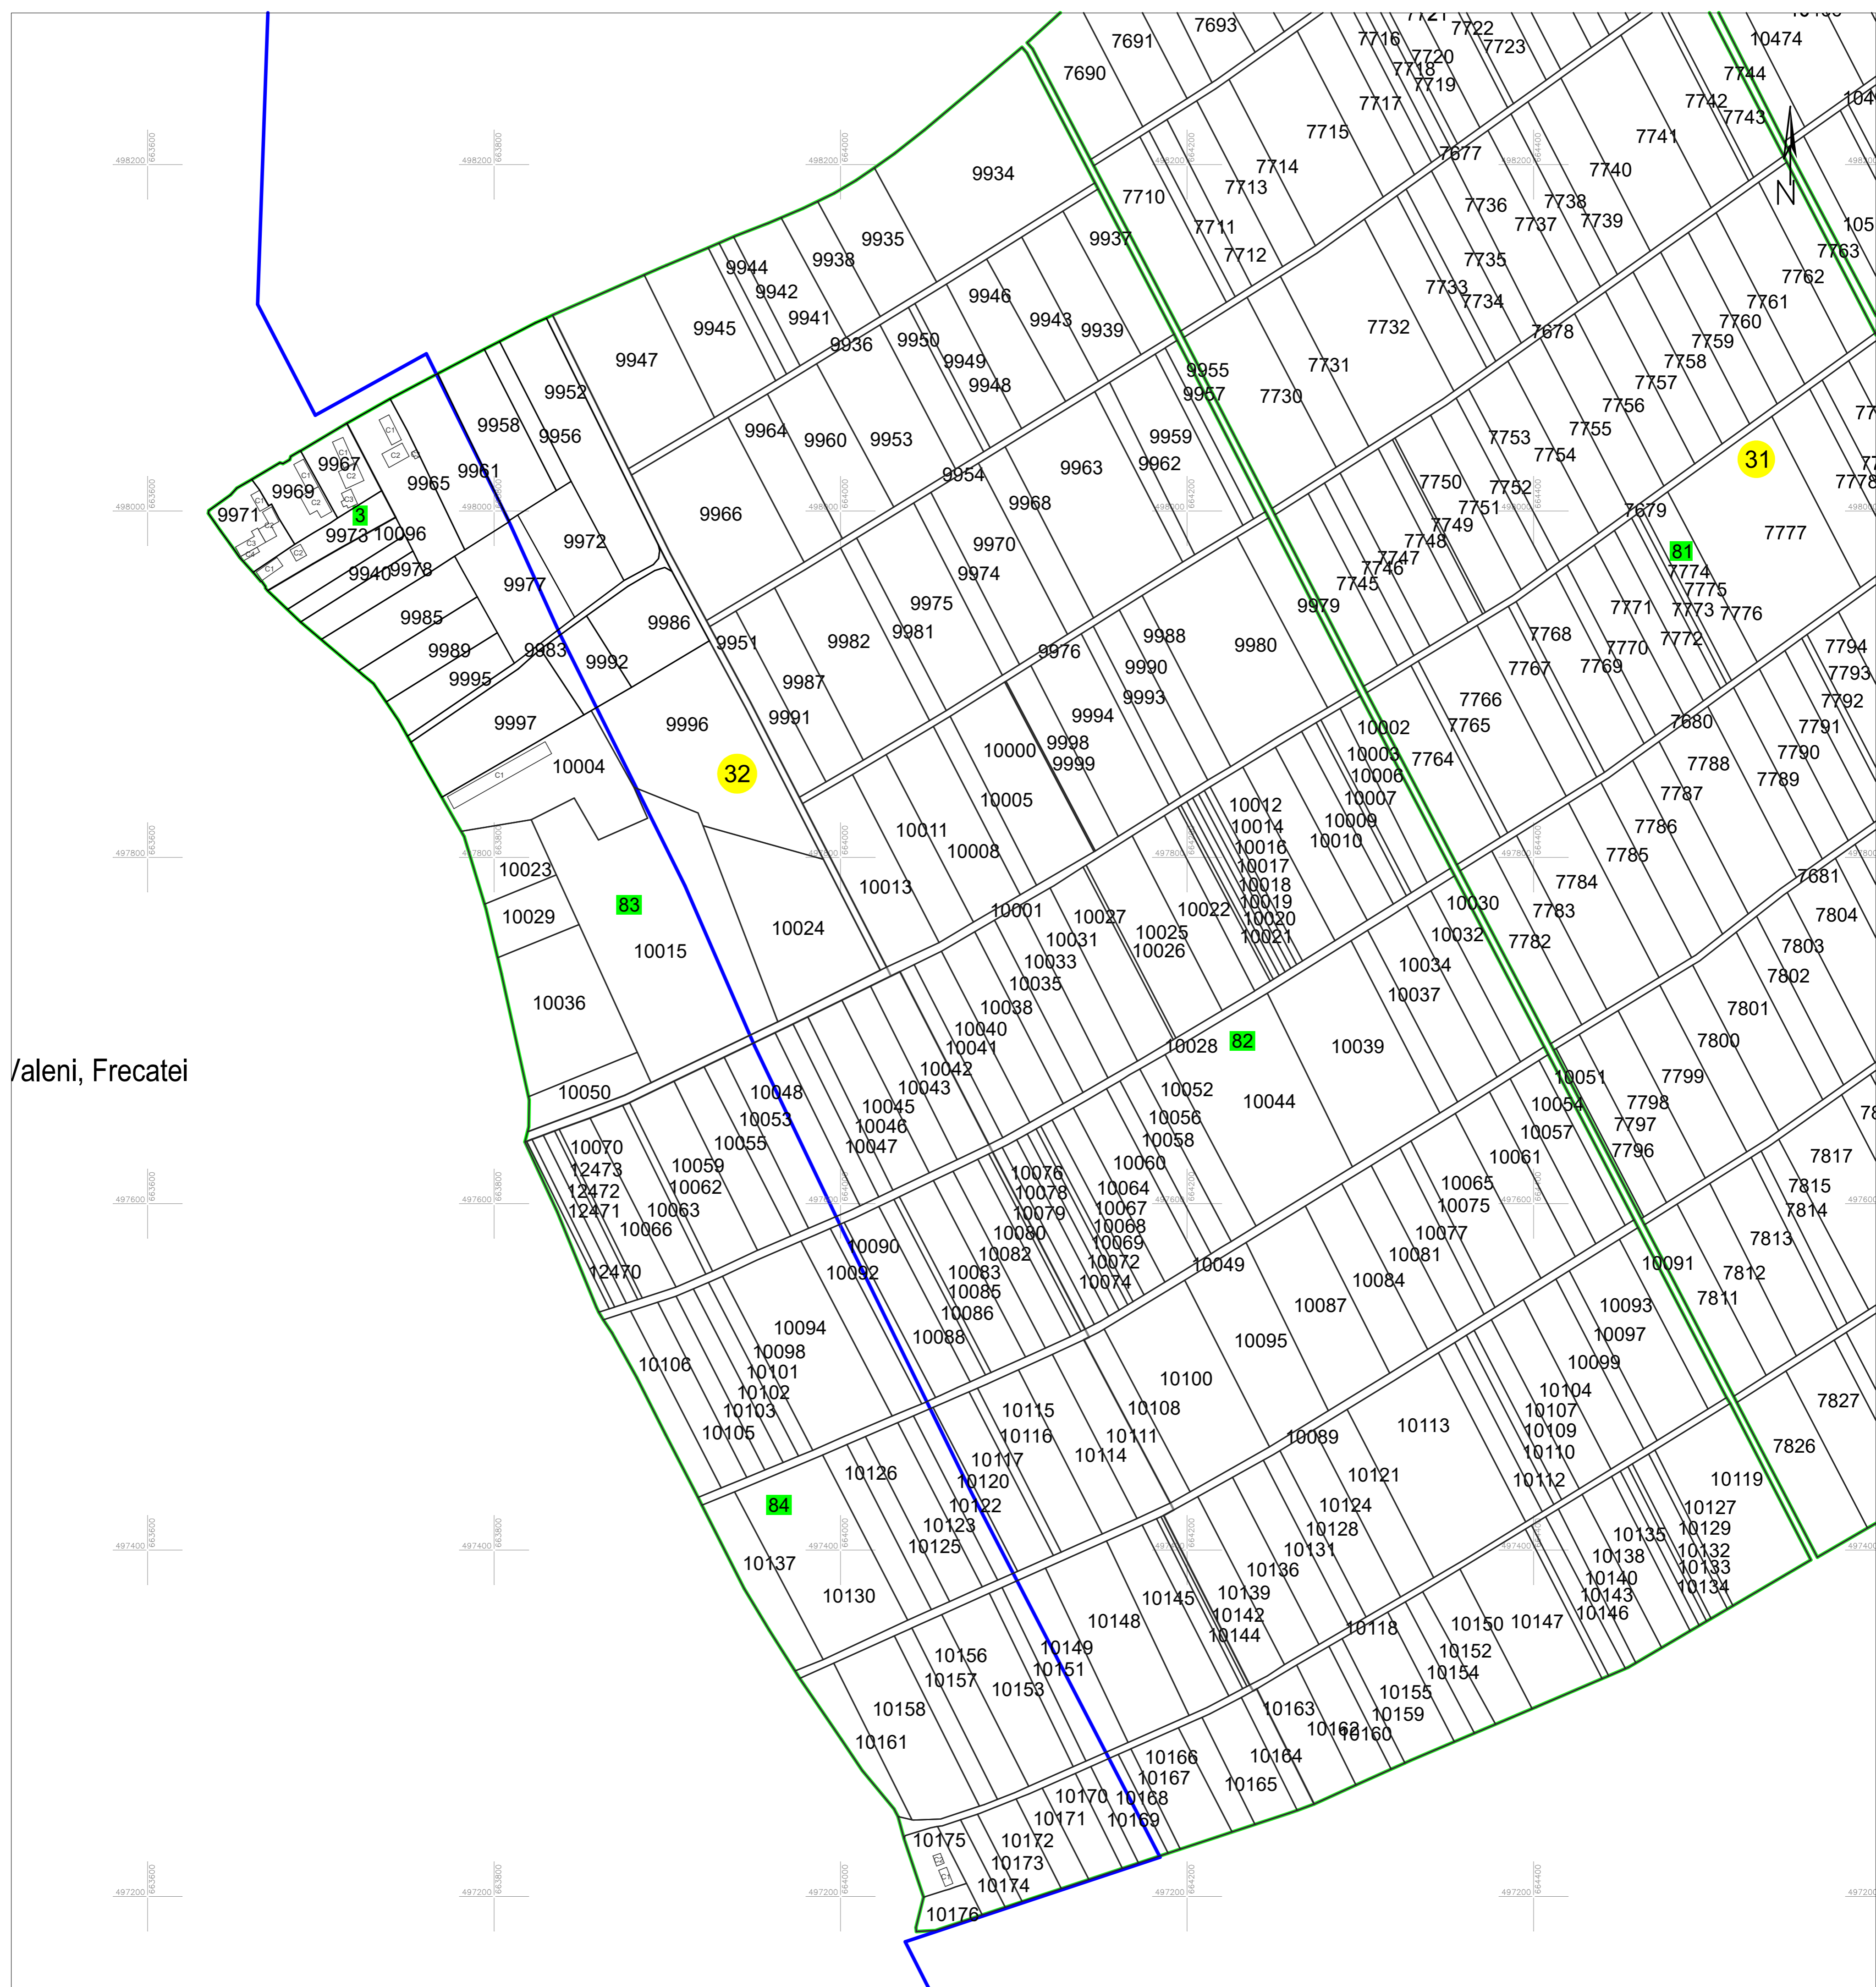

PLAN CADASTRAL

U.A.T. Movilita, judetul VRANCEA

Sector cadastral 32

Plansa 21
Spre publicare

Scara 1:2000

/aleni, Frecatei

Schita cu dispunerea sectoarelor cadastrale (Detaliu)

LEGENDA:

- 1 ID imobil
- 26 Numar postal
- Str. MOLDOVEI Denumire artera
- Raul Zabruti Hidrografie
- 12 Numar sector cadastral
- Limita UAT
- Limita sector cadastral
- Limita intravilan
- Limita imobil
- Limita constr. cu caracter permanent