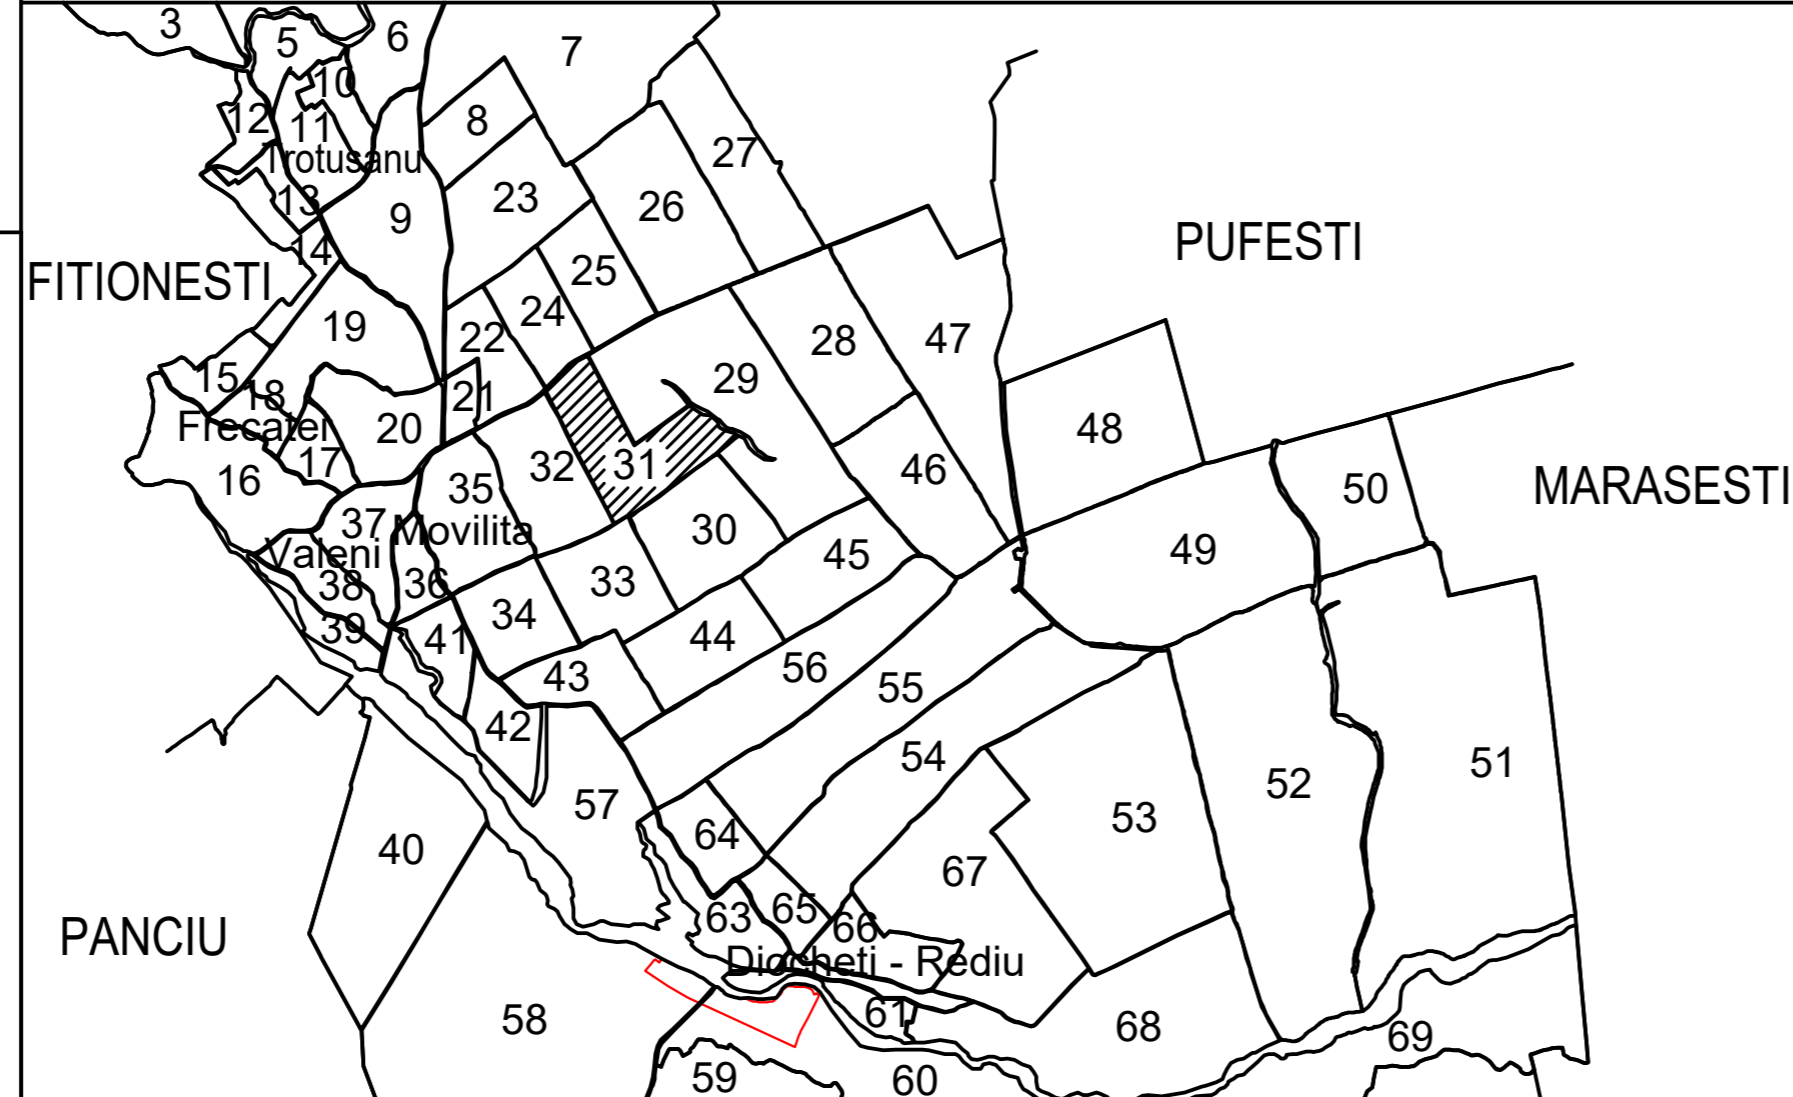

PLAN CADASTRAL

U.A.T. Movilita, judetul VRANCEA

Sector cadastral 31

Scara 1:2000

Plansa 20_2
Spre publicare

Schita cu dispunerea sectoarelor cadastrale (Detaliu)

Schita cu dispunerea planselor

LEGENDA:

- 1 ID imobil
- 26 Numar postal
- Str. MOLDOVEI Denumire artera
- Raul Zabrauti Hidrografie
- 12 Numar sector cadastral
- (red line) Limita UAT
- (green line) Limita sector cadastral
- (blue line) Limita intravilan
- (thin black line) Limita imobil
- (dashed line) Limita constr. cu caracter permanent