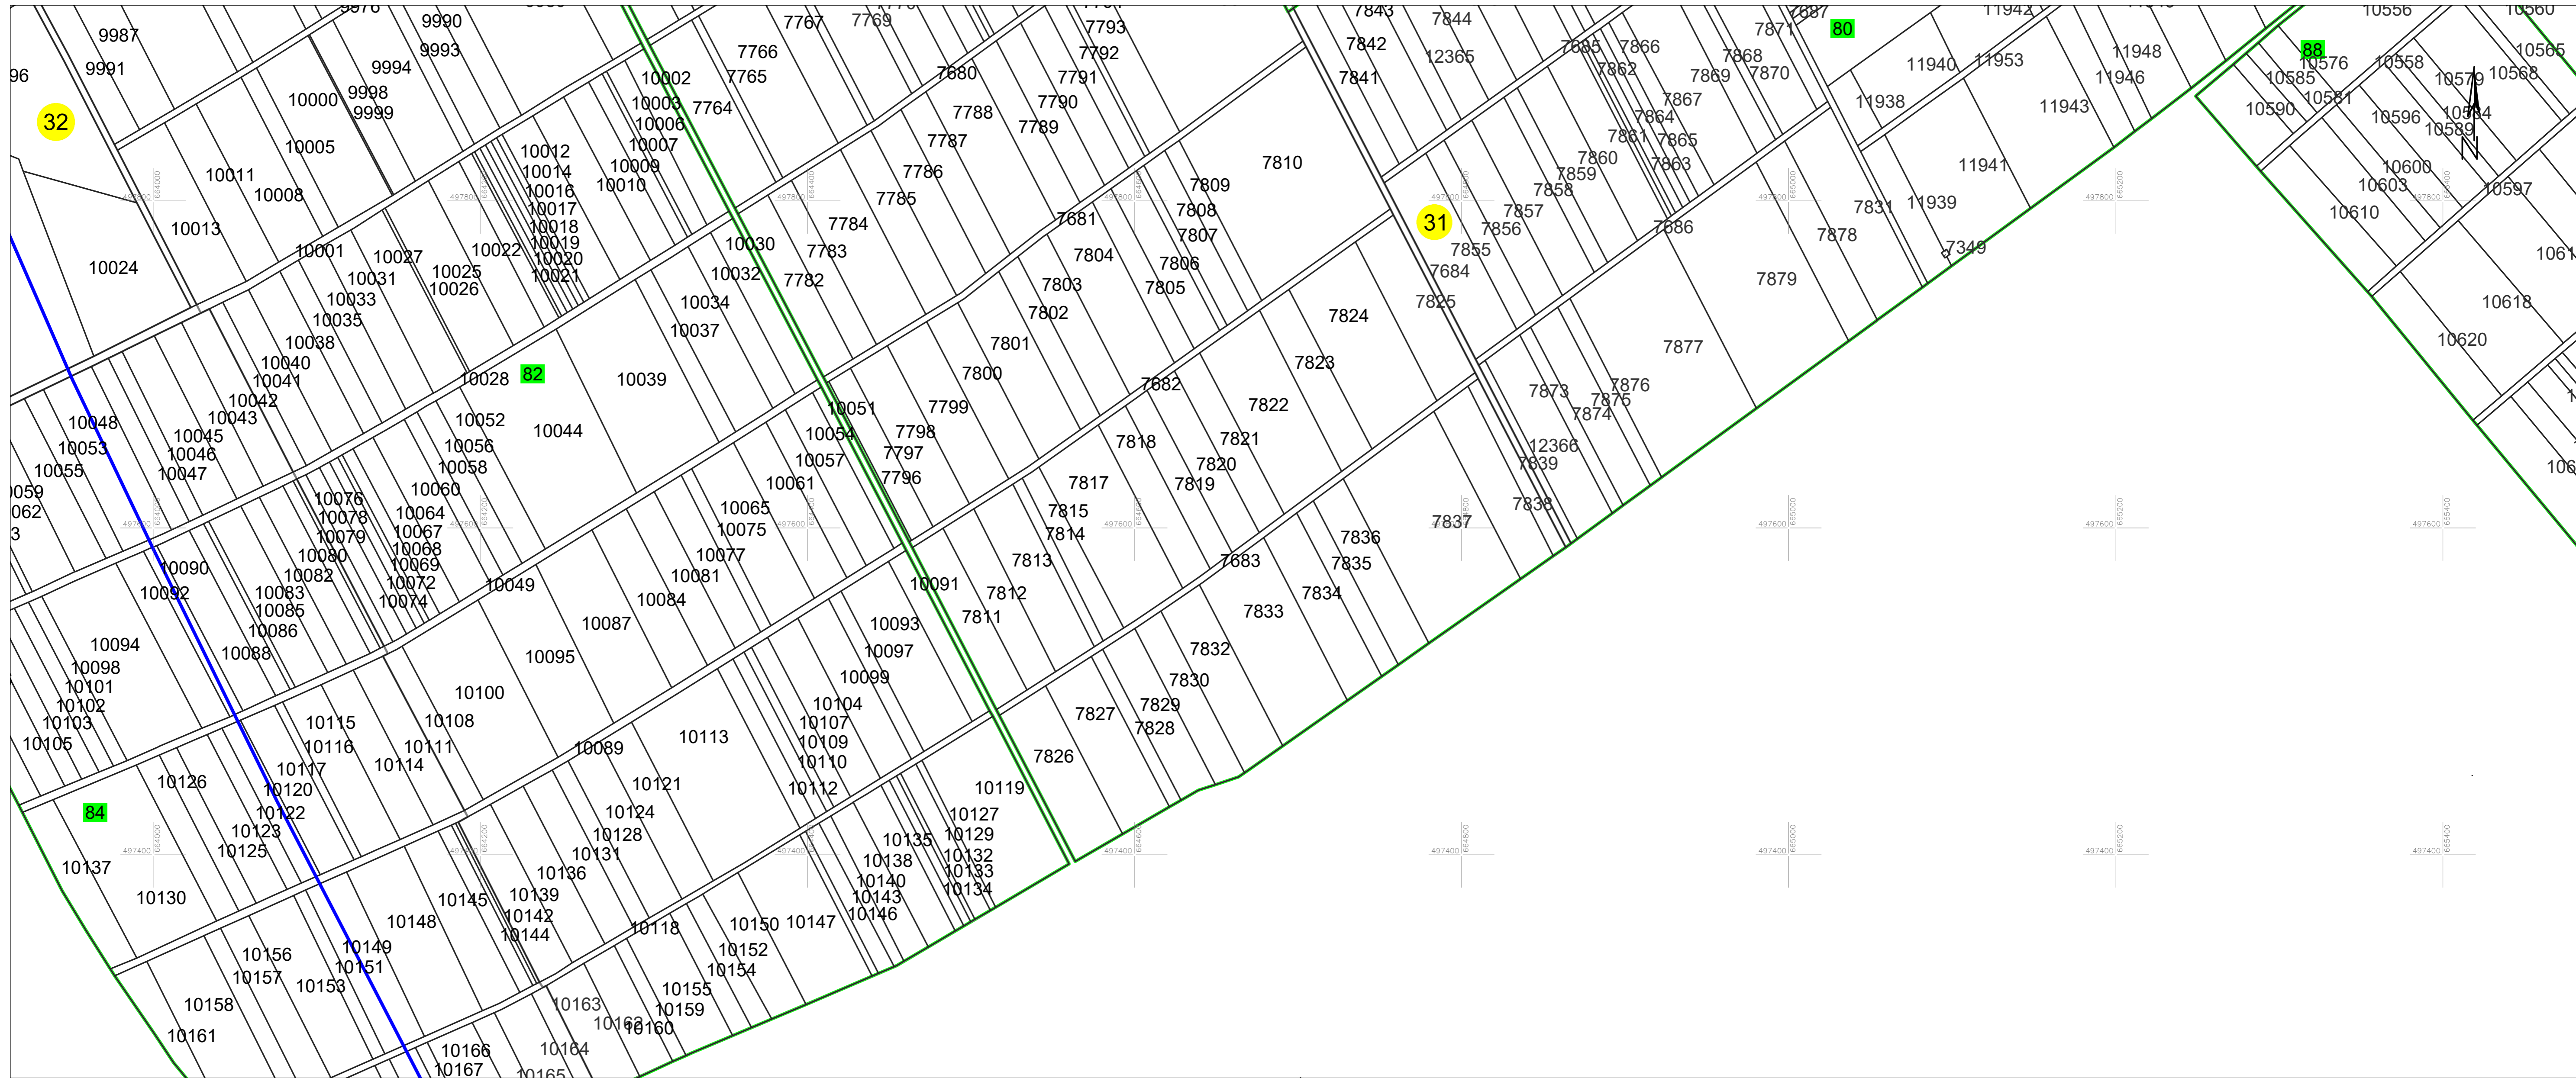

PLAN CADASTRAL

U.A.T. Movilita, judetul VRANCEA

Sector cadastral 31

Scara 1:2000

Plansa 20_2
Spre publicare

Schita cu dispunerea sectoarelor cadastrale (Detaliu)

Schita cu dispunerea planselor

LEGENDA:

- 1 ID imobil
- 26 Numar postal
- Str. MOLDOVEI Denumire artera
- Raul Zabrauti Hidrografie
- 12 Numar sector cadastral
- (red line) Limita UAT
- (green line) Limita sector cadastral
- (blue line) Limita intravilan
- (thin black line) Limita imobil
- (dashed line) Limita constr. cu caracter permanent