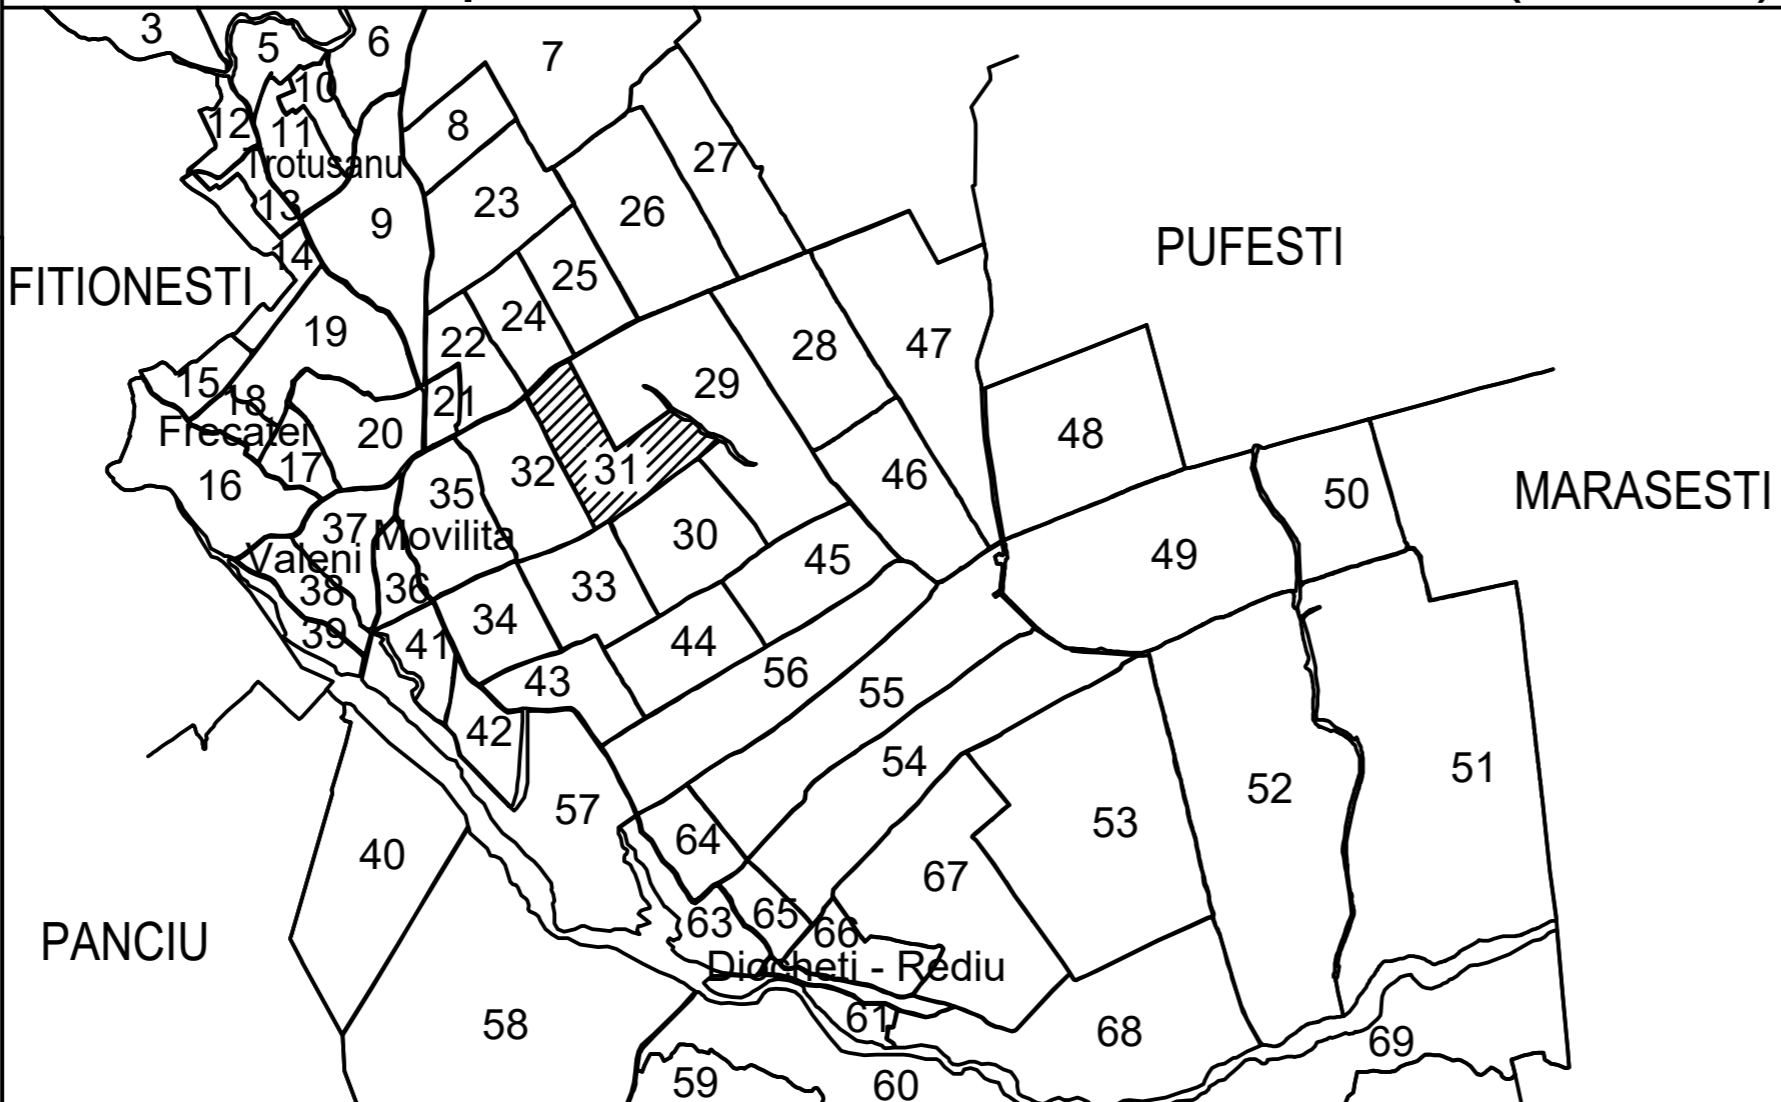

PLAN CADASTRAL

U.A.T. Movilita, judetul VRANCEA

Sector cadastral 31

Plansa 20_1
Spre publicare

Scara 1:2000

Schita cu dispunerea sectoarelor cadastrale (Detaliu)

Schita cu dispunerea planselor

LEGENDA:

1	ID imobil
26	Numar postal
Str. MOLDOVEI	Denumire artera
	Hidrografie
	Numar sector cadastral
	Limita UAT
	Limita sector cadastral
	Limita intravilan
	Limita imobil
	Limita constr. cu caracter permanent