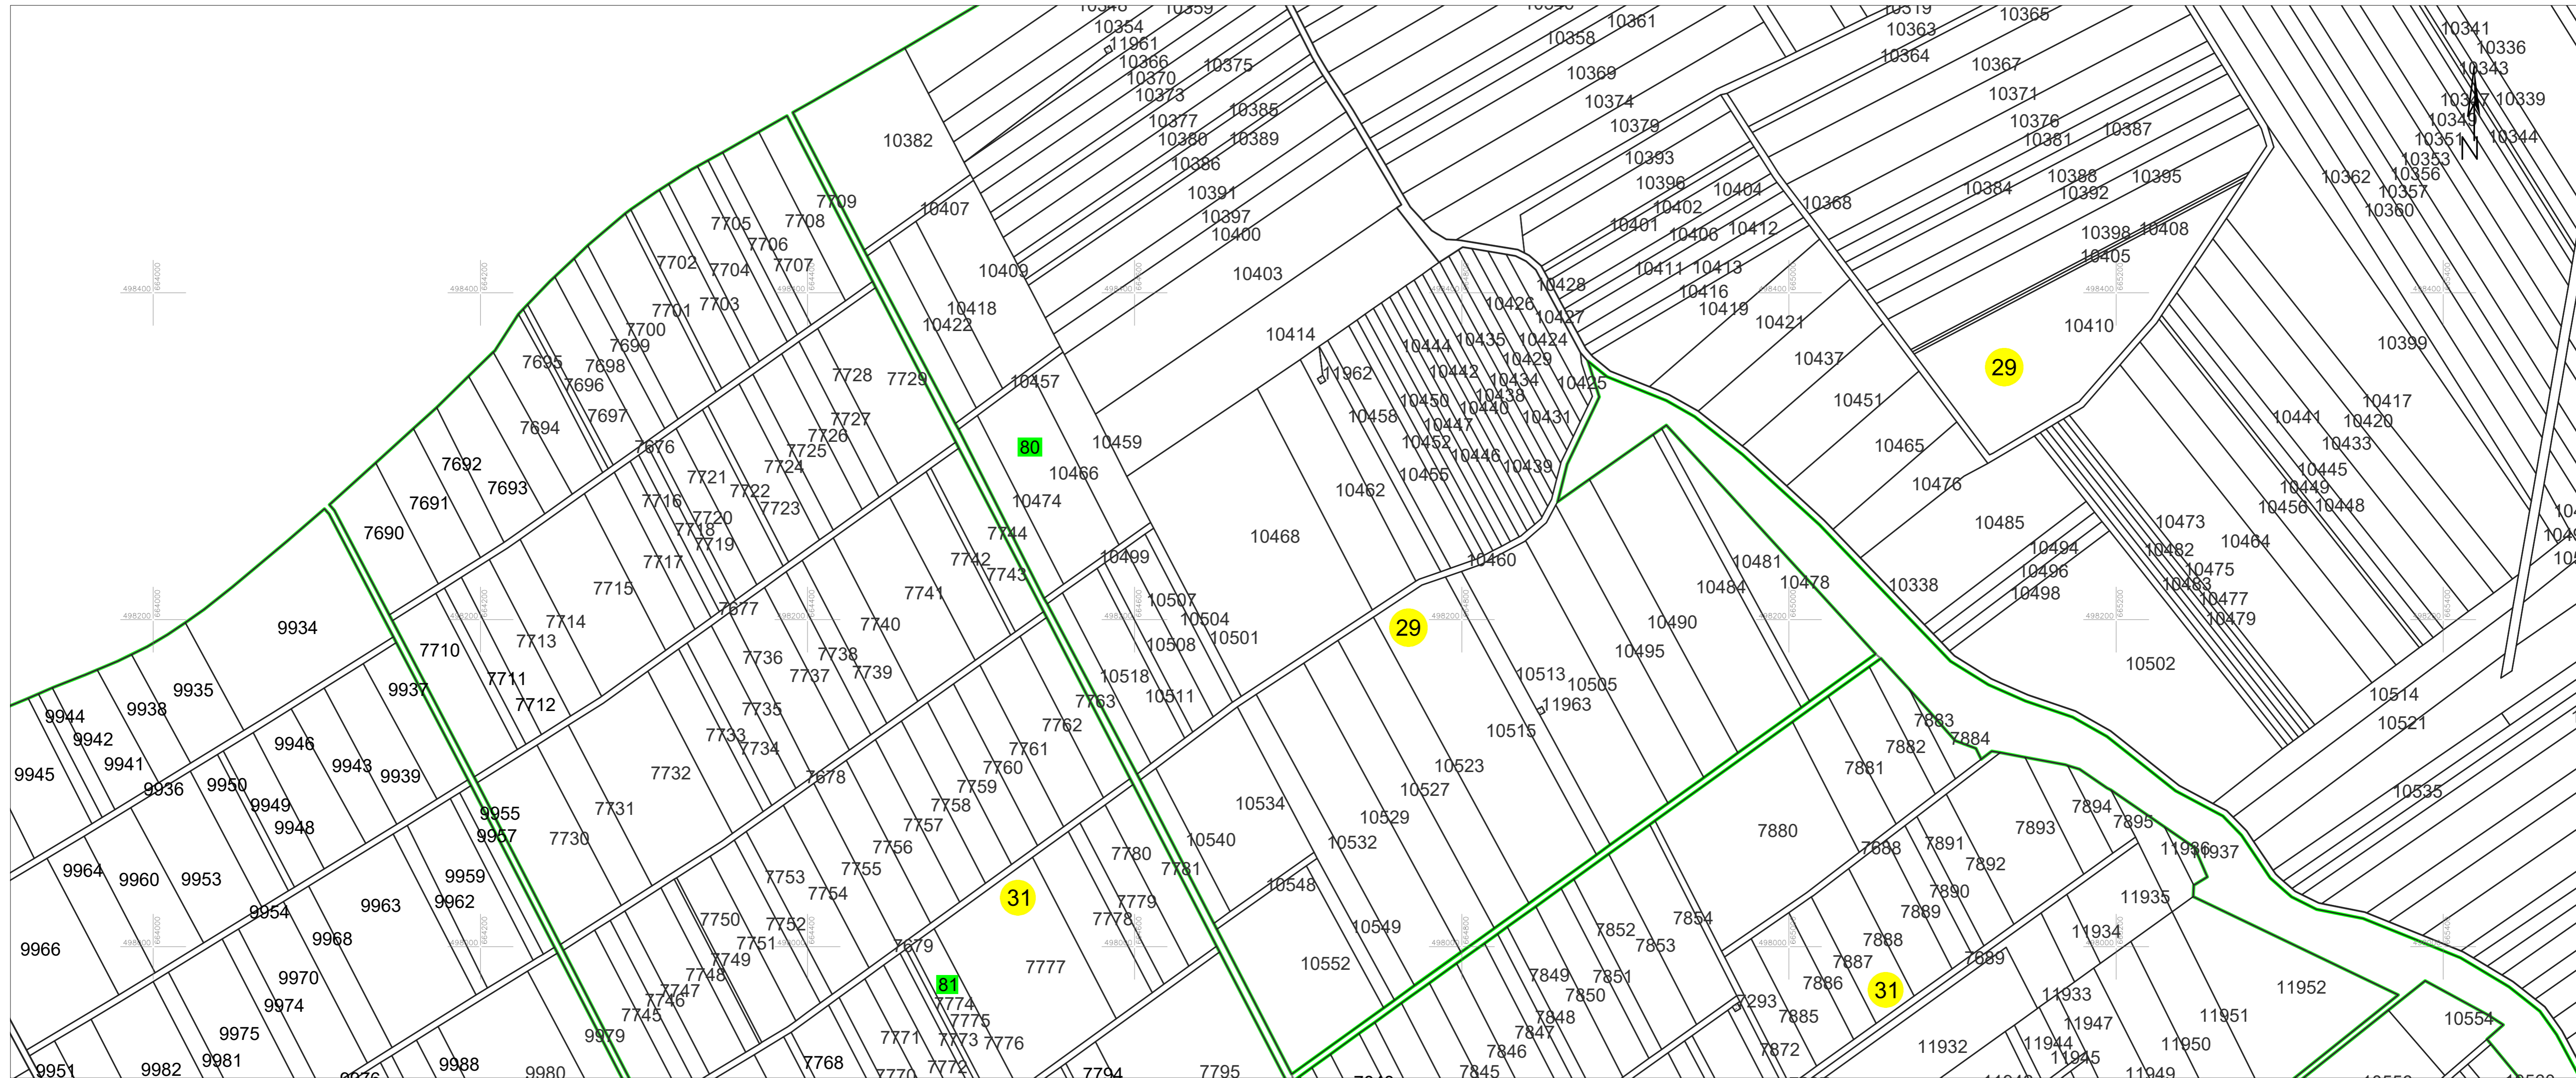

PLAN CADASTRAL

U.A.T. Movilita, judetul VRANCEA

Sector cadastral 31

Plansa 20_1
Spre publicare

Scara 1:2000

Schita cu dispunerea sectoarelor cadastrale (Detaliu)

Schita cu dispunerea planselor

LEGENDA:

1	ID imobil
26	Numar postal
Str. MOLDOVEI	Denumire artera
	Hidrografie
	Numar sector cadastral
	Limita UAT
	Limita sector cadastral
	Limita intravilan
	Limita imobil
	Limita constr. cu caracter permanent