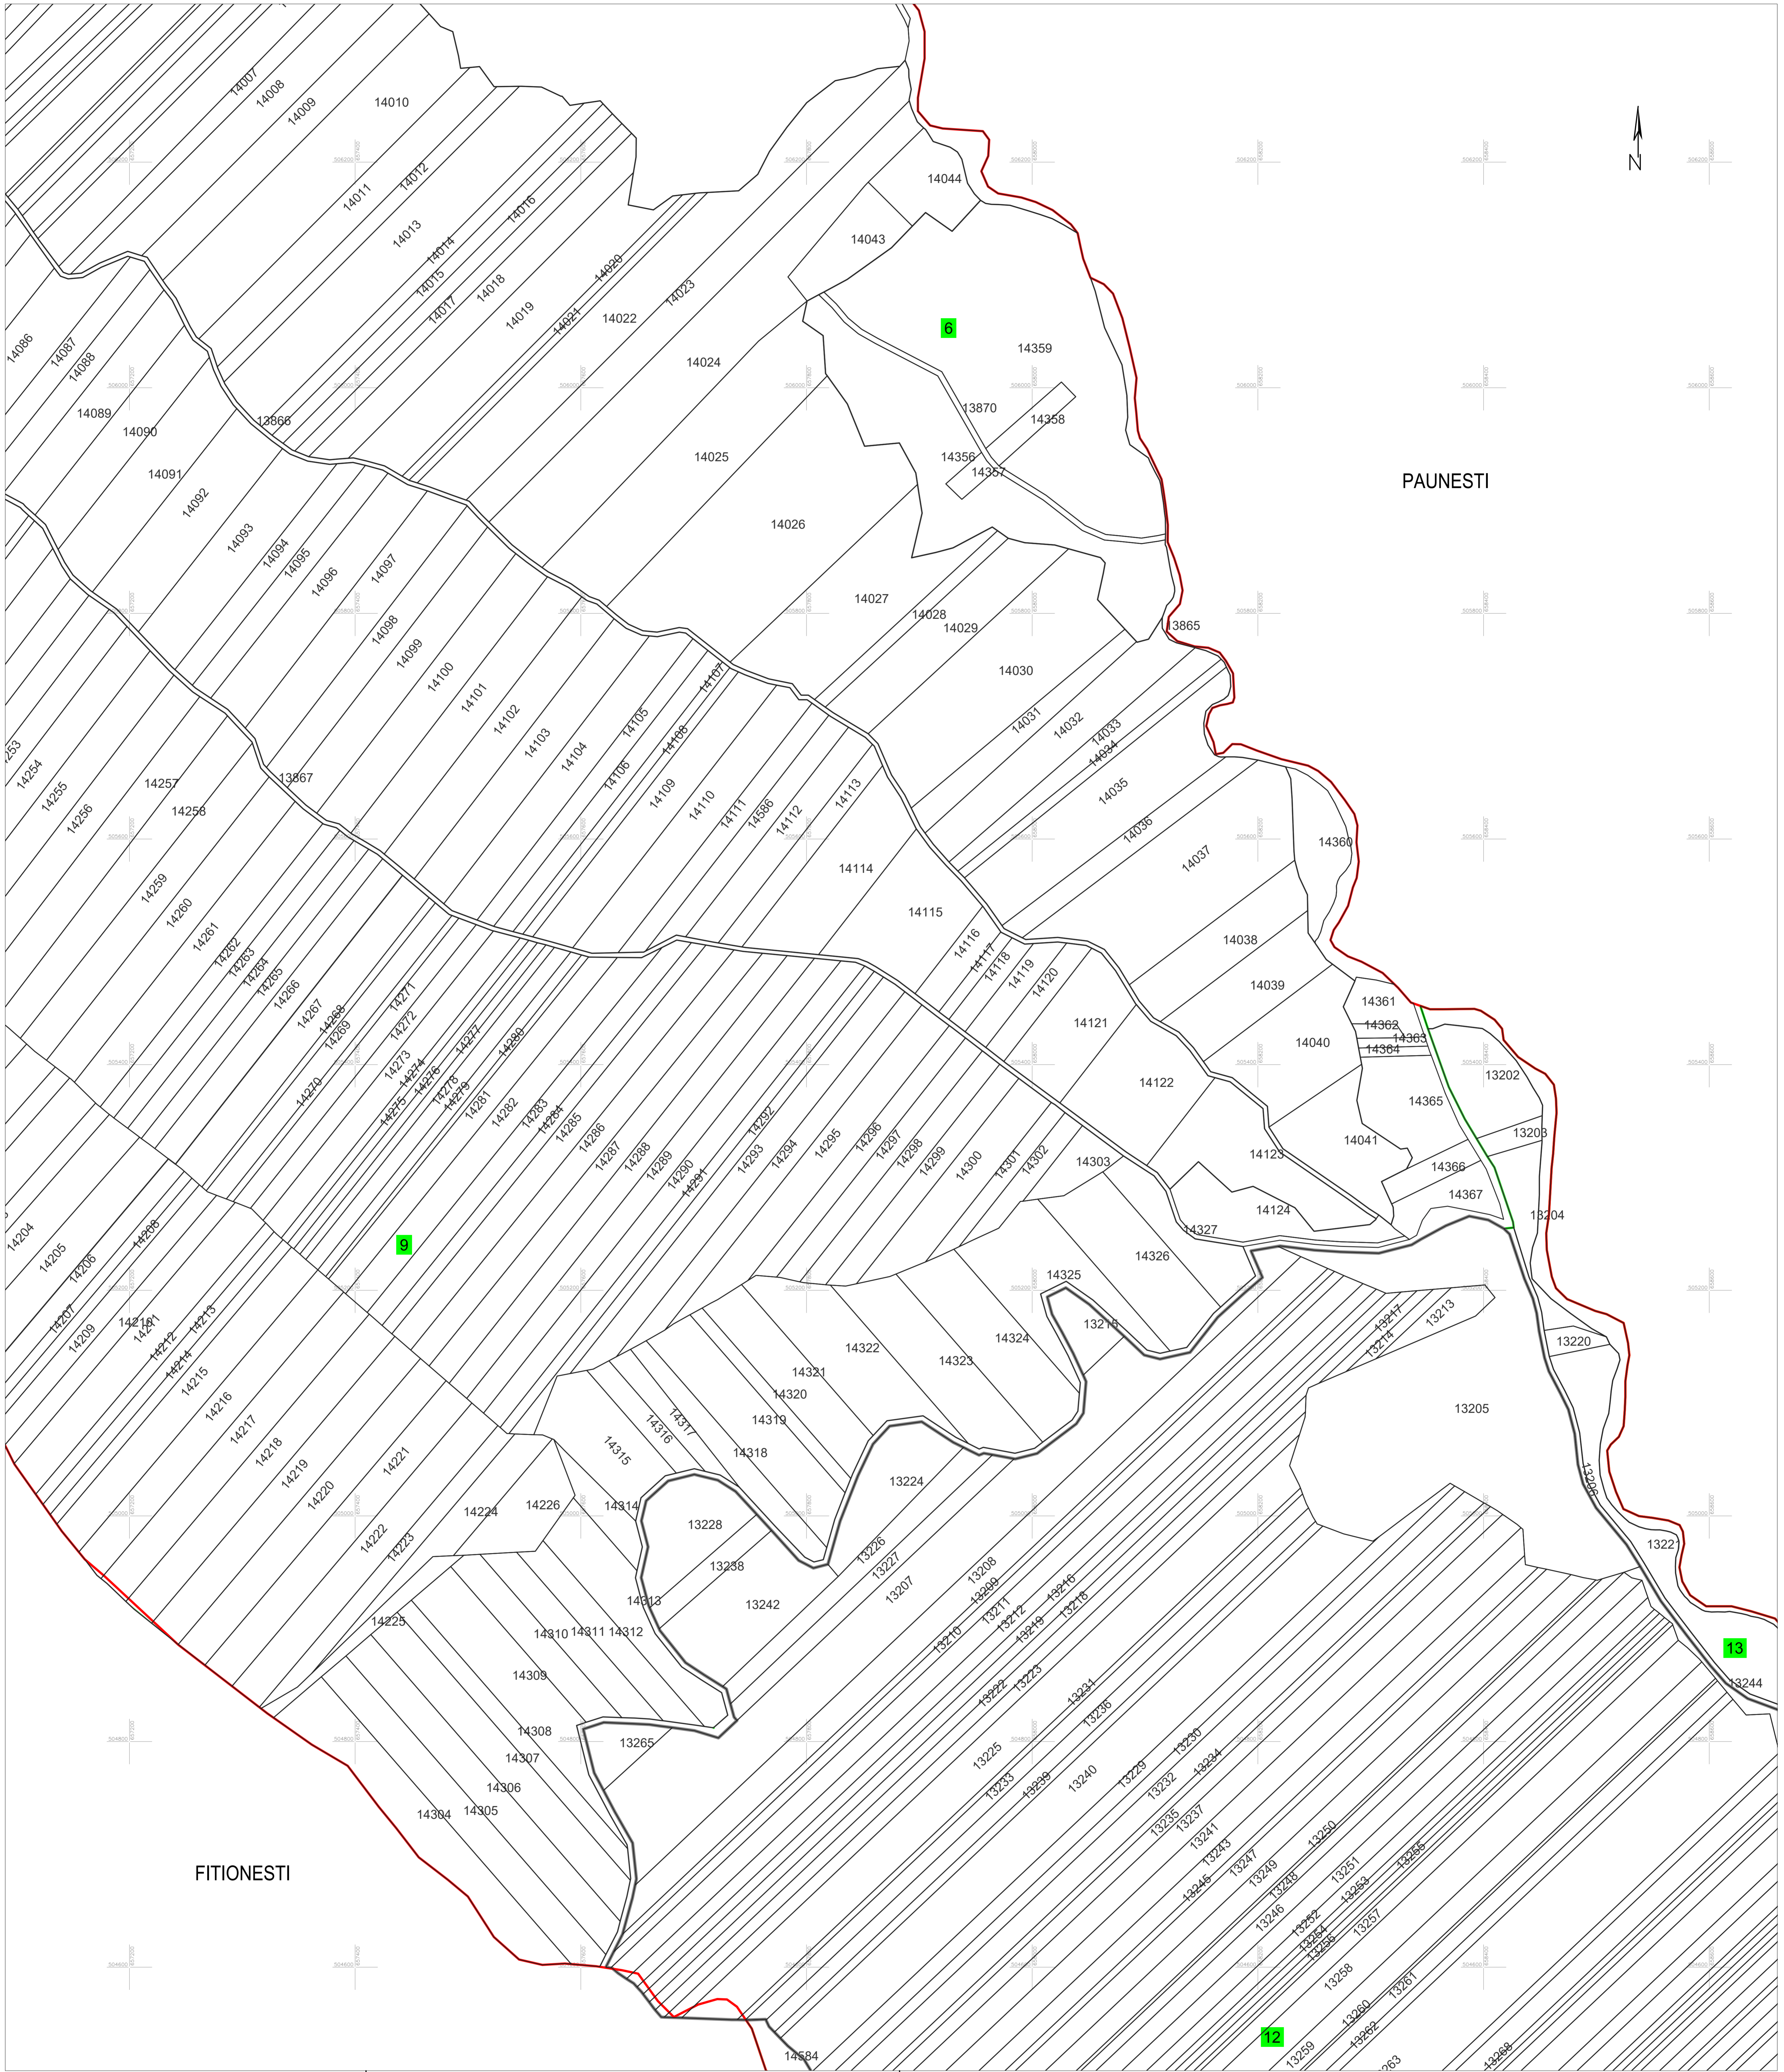

# PLAN CADASTRAL

## U.A.T. Movilita, judetul Vrancea

### Sector cadastral 1

Plansa 1\_7  
Spre publicare

Scara 1:2000

Schita cu dispunerea sectoarelor cadastrale (Detaliu)

Schita cu dispunerea planselor

LEGENDA:	
1	ID imobil
26	Numar postal
Str. MOLDOVEI	Denumire artera
	Hidrografie
12	Numar sector cadastral
	Limita UAT
	Limita sector cadastral
	Limita intravilan
	Limita imobil
	Limita constr. cu caracter permanent