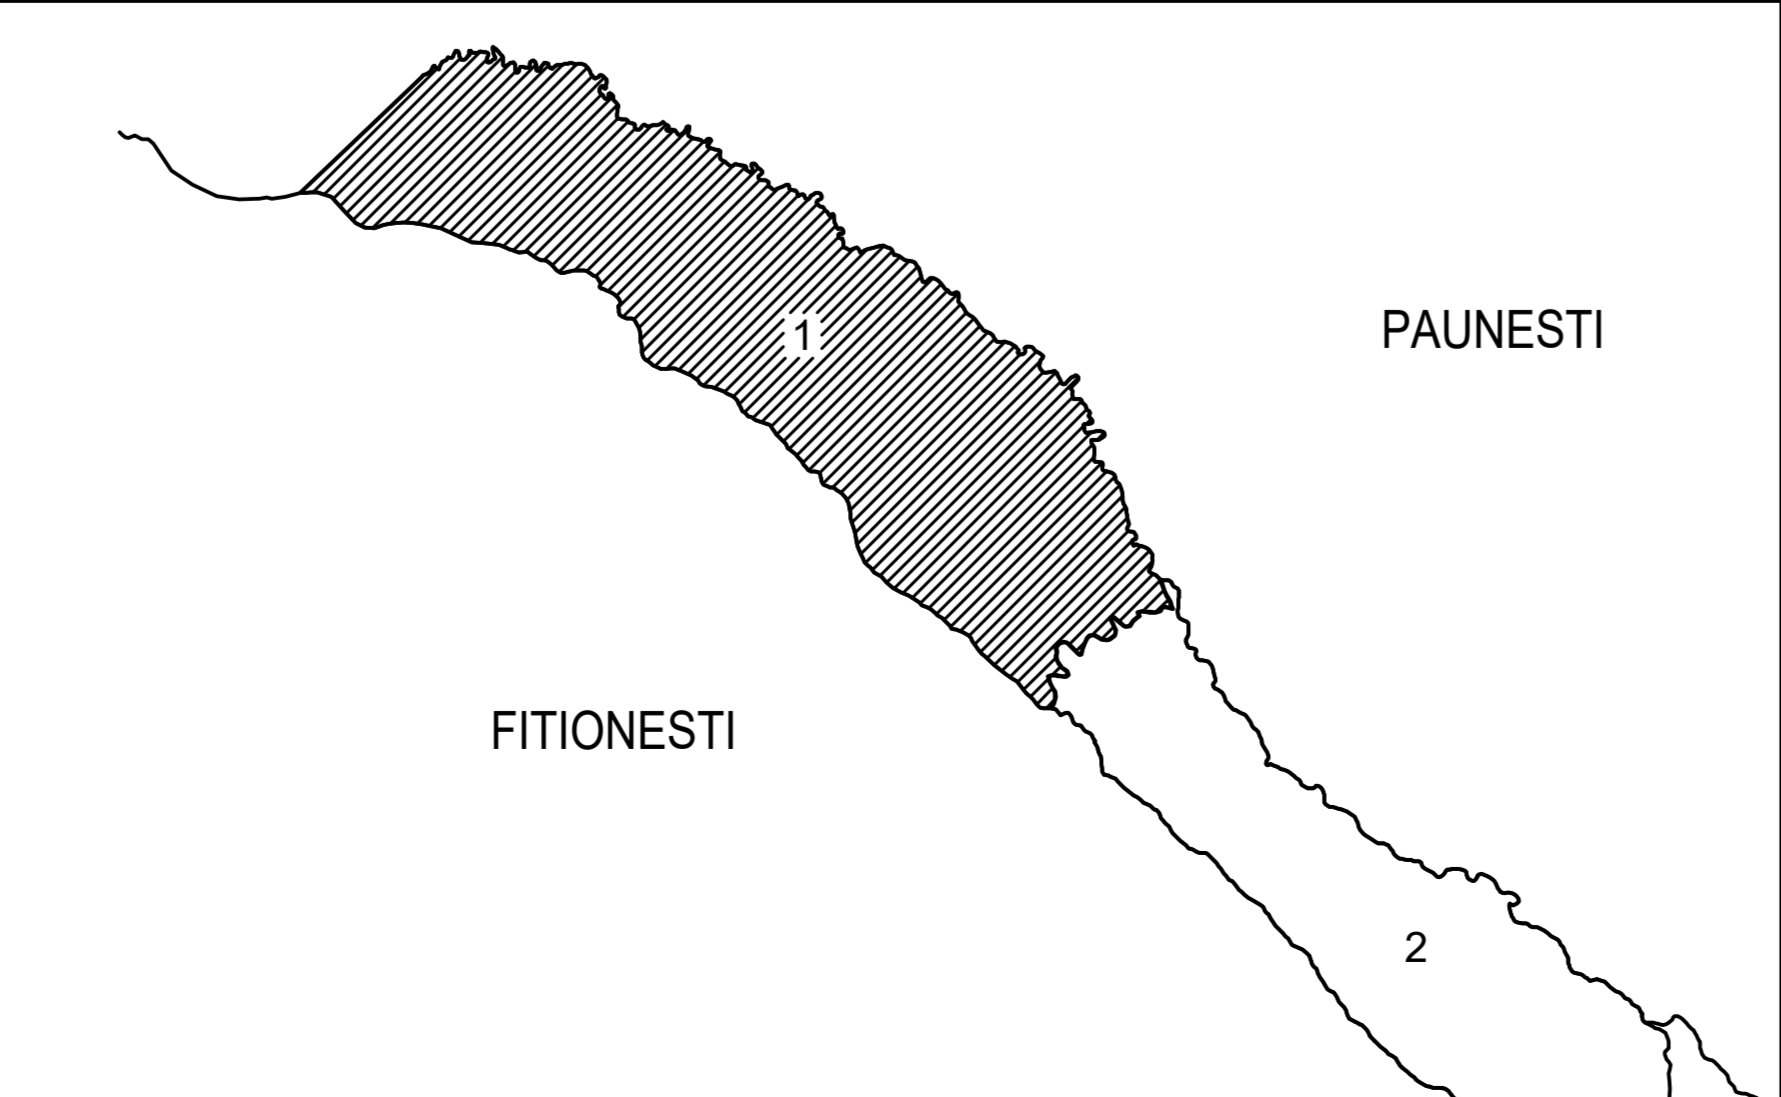

PLAN CADASTRAL

U.A.T. Movilita, judetul Vrancea

Sector cadastral 1

Scara 1:2000

Plansa 1_6
Spre publicare

Schita cu dispunerea sectoarelor cadastrale (Detaliu)

Schita cu dispunerea planselor

LEGENDA:	
1	ID imobil
26	Numar postal
Str. MOLDOVEI	Denumire artera
	Hidrografie
12	Numar sector cadastral
	Limita UAT
	Limita sector cadastral
	Limita intravilan
	Limita imobil
	Limita constr. cu caracter permanent

Sistem de proiectie STEREO 70

Data: mai 2025

Semnat electronic de catre Cristian COLF
conform mandatului nr. KMRE 354 din 23.07.2021.