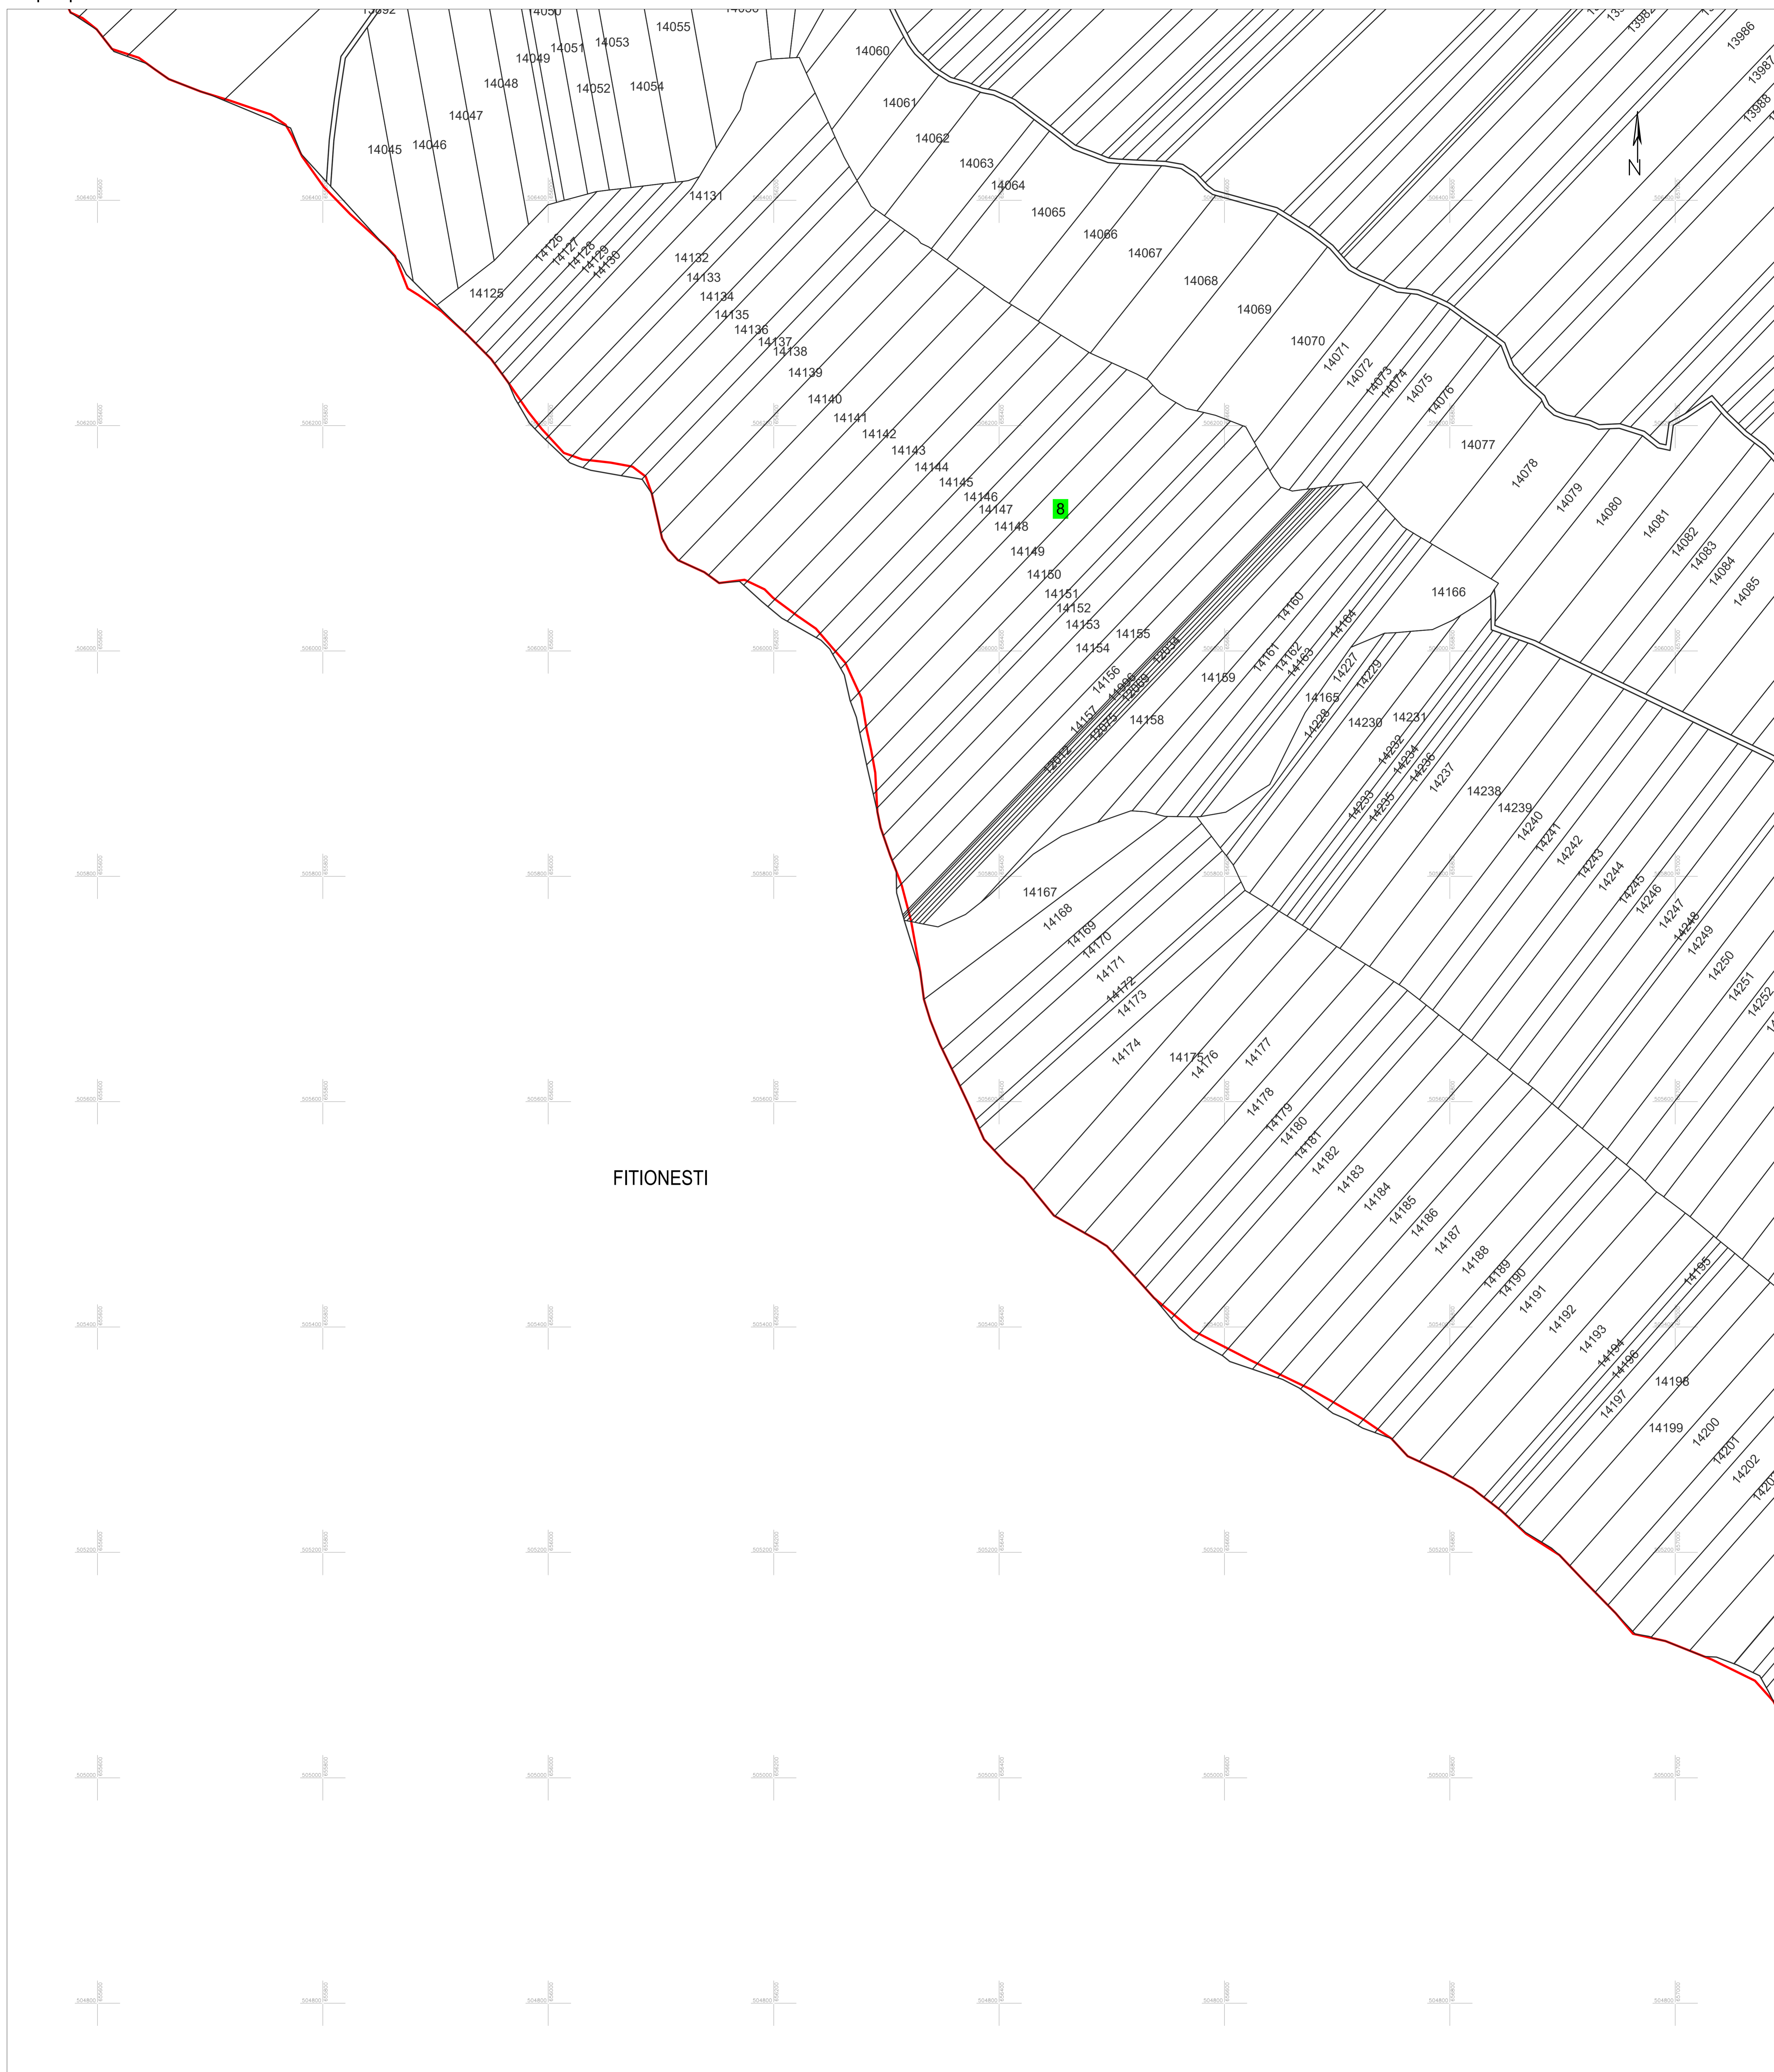

PLAN CADASTRAL

U.A.T. Movilita, judetul Vrancea

Sector cadastral 1

Scara 1:2000

Plansa 1_6
Spre publicare

Schita cu dispunerea sectoarelor cadastrale (Detaliu)

Schita cu dispunerea planselor

LEGENDA:	
1	ID imobil
26	Numar postal
Str. MOLDOVEI	Denumire artera
	Hidrografie
12	Numar sector cadastral
	Limita UAT
	Limita sector cadastral
	Limita intravilan
	Limita imobil
	Limita constr. cu caracter permanent