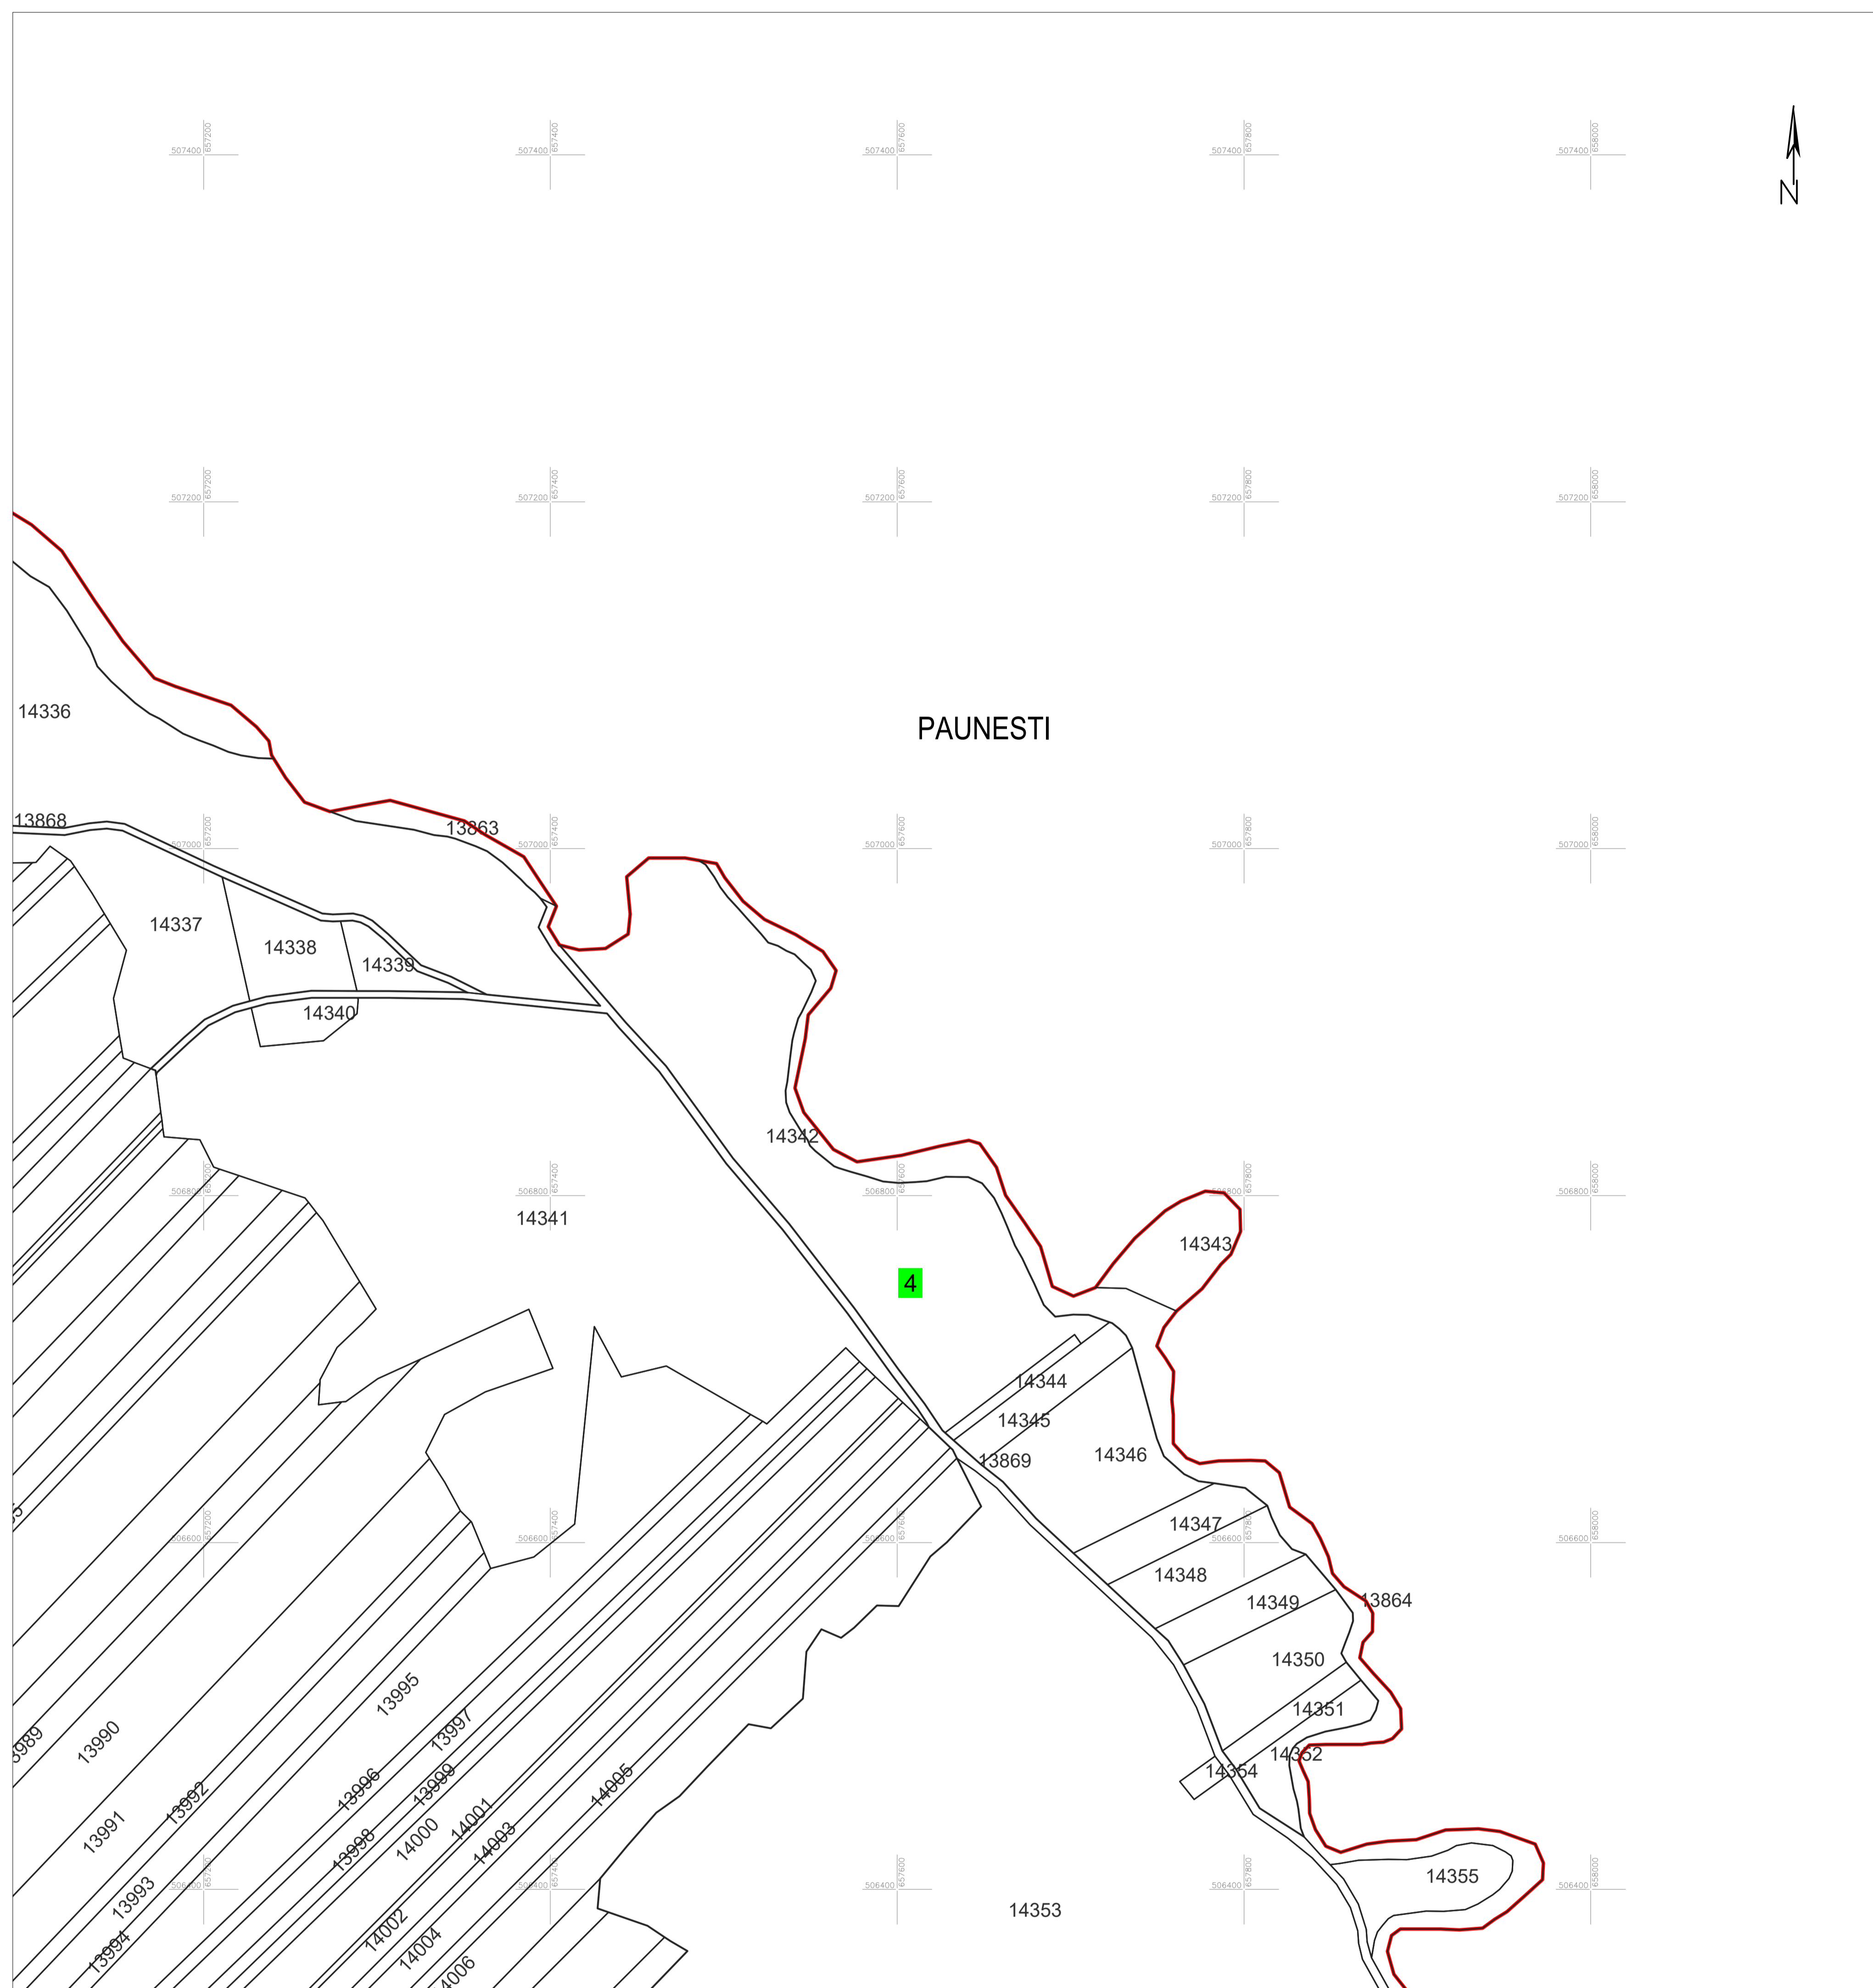

PLAN CADASTRAL

U.A.T. Movilita, judetul VRANCEA

Sector cadastral 1

Plansa 1_5
Spre publicare

Scara 1:2000

Schita cu dispunerea sectoarelor cadastrale (Detaliu)

Schita cu dispunerea planșelor

LEGENDA:	
1	ID imobil
26	Numar postal
Str. MOLDOVEI	Denumire artera
<i>Raul Zabravii</i>	Hidrografie
12	Numar sector cadastral
—	Limita UAT
—	Limita sector cadastral
—	Limita intravilan
—	Limita imobil
—	Limita constr. cu caracter permanent