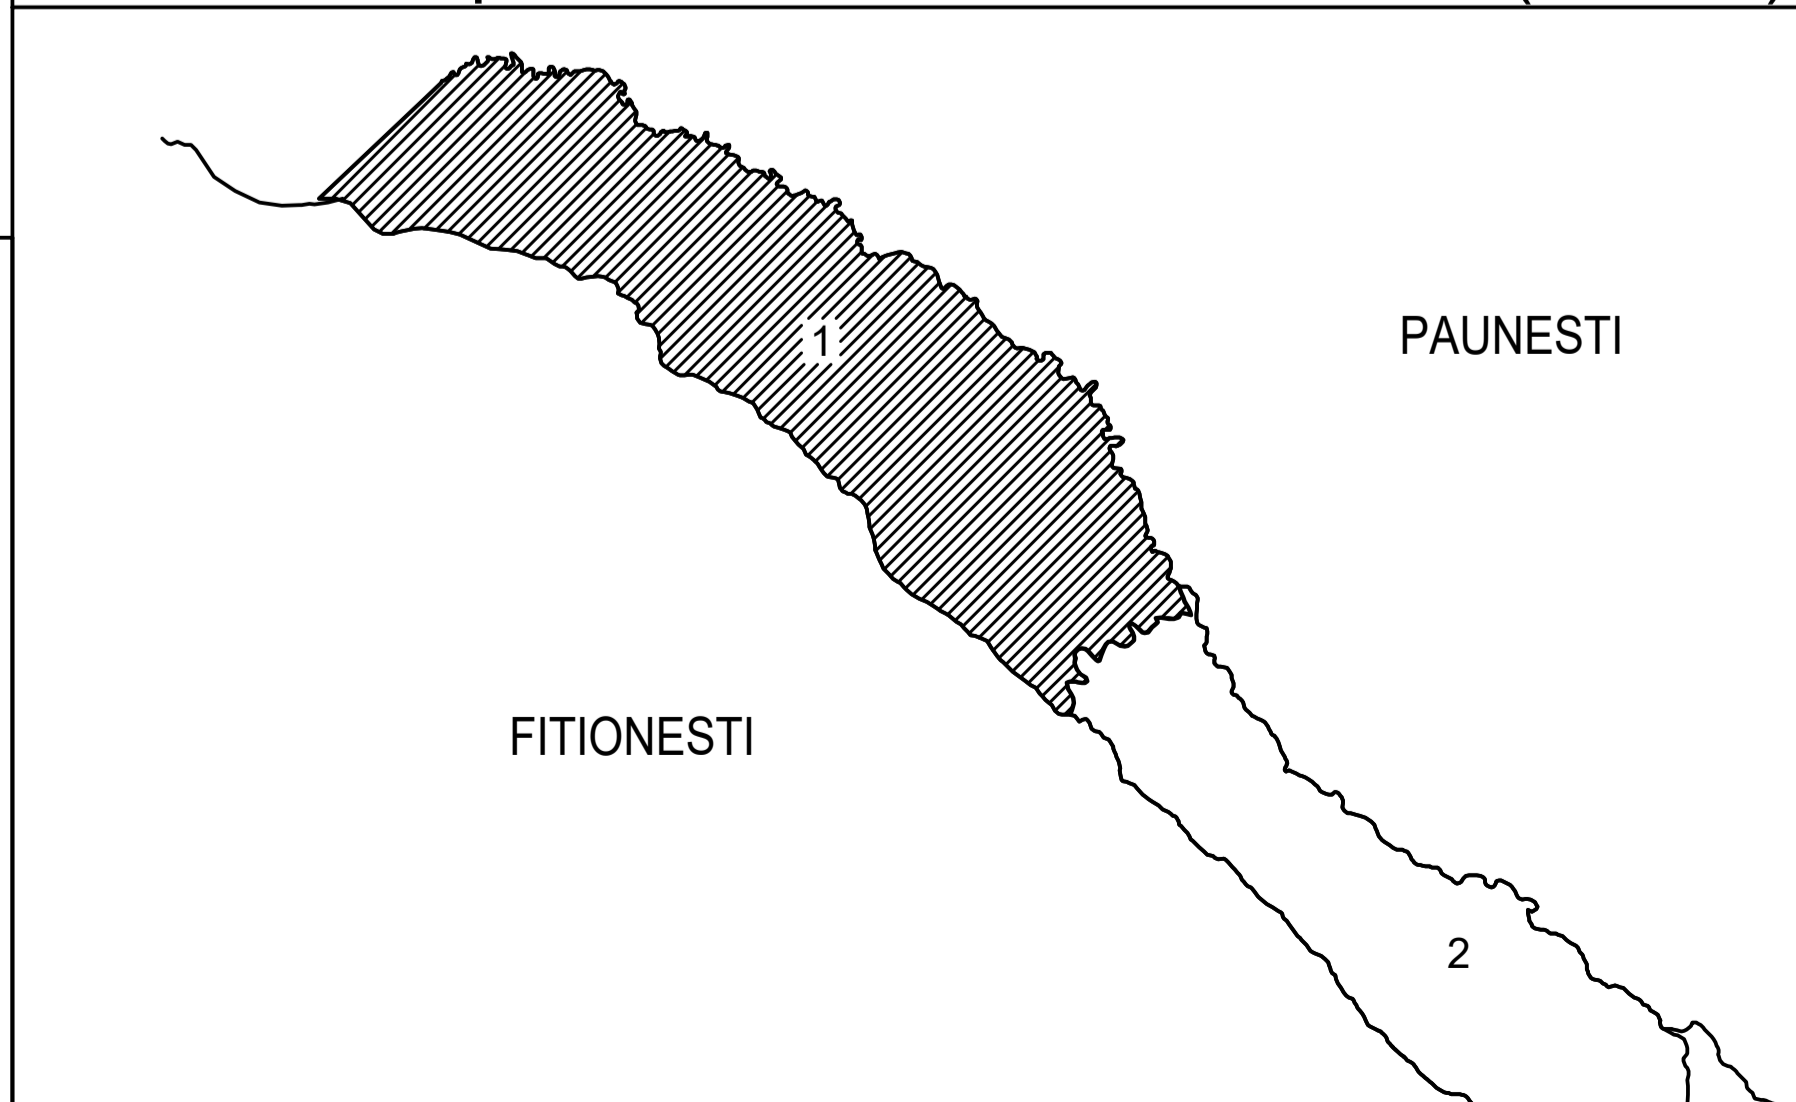

PLAN CADASTRAL

U.A.T. Movilita, judetul VRANCEA

Sector cadastral 1

Plansa 1_5
Spre publicare

Scara 1:2000

Schita cu dispunerea sectoarelor cadastrale (Detaliu)

Schita cu dispunerea planșelor

LEGENDA:	
1	ID imobil
26	Numar postal
Str. MOLDOVEI	Denumire artera
<i>Raul Zabravii</i>	Hidrografie
12	Numar sector cadastral
—	Limita UAT
—	Limita sector cadastral
—	Limita intravilan
—	Limita imobil
—	Limita constr. cu caracter permanent