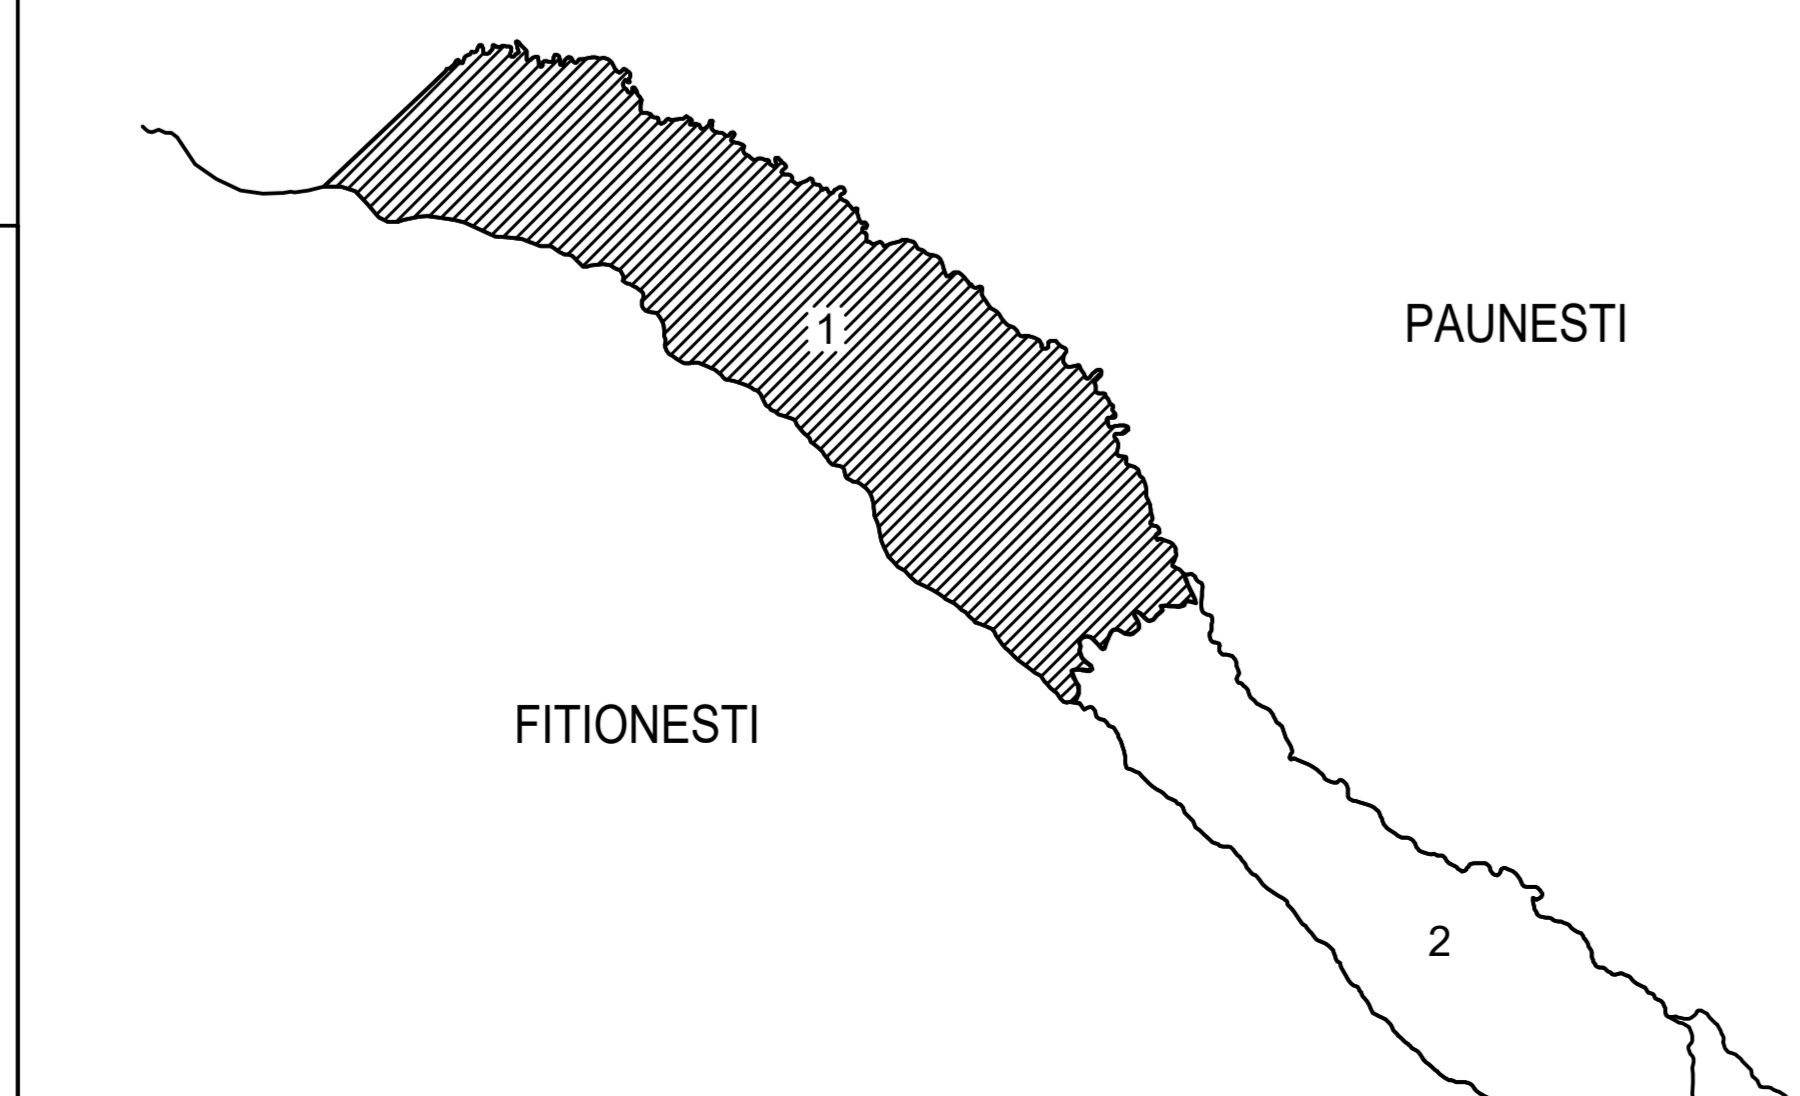

PLAN CADASTRAL
U.A.T. Movilita, judetul VRANCEA
Sector cadastral 1

Scara 1:2000

Plansa 1_4
Spre publicare

Schita cu dispunerea sectoarelor cadastrale (Detaliu)

Schita cu dispunerea planselor

LEGENDA:

1	ID imobil
26	Numar postal
Str. MOLDOVEI	Denumire artera
	Hidrografie
12	Numar sector cadastral
	Limita UAT
	Limita sector cadastral
	Limita intravilan
	Limita imobil
	Limita constr. cu caracter permanent

Sistem de proiectie STEREO 70

Data: mai 2025
Semnat electronic de catre Cristian COLF
conform mandatului nr. KMRE 354 din 23.07.2021.