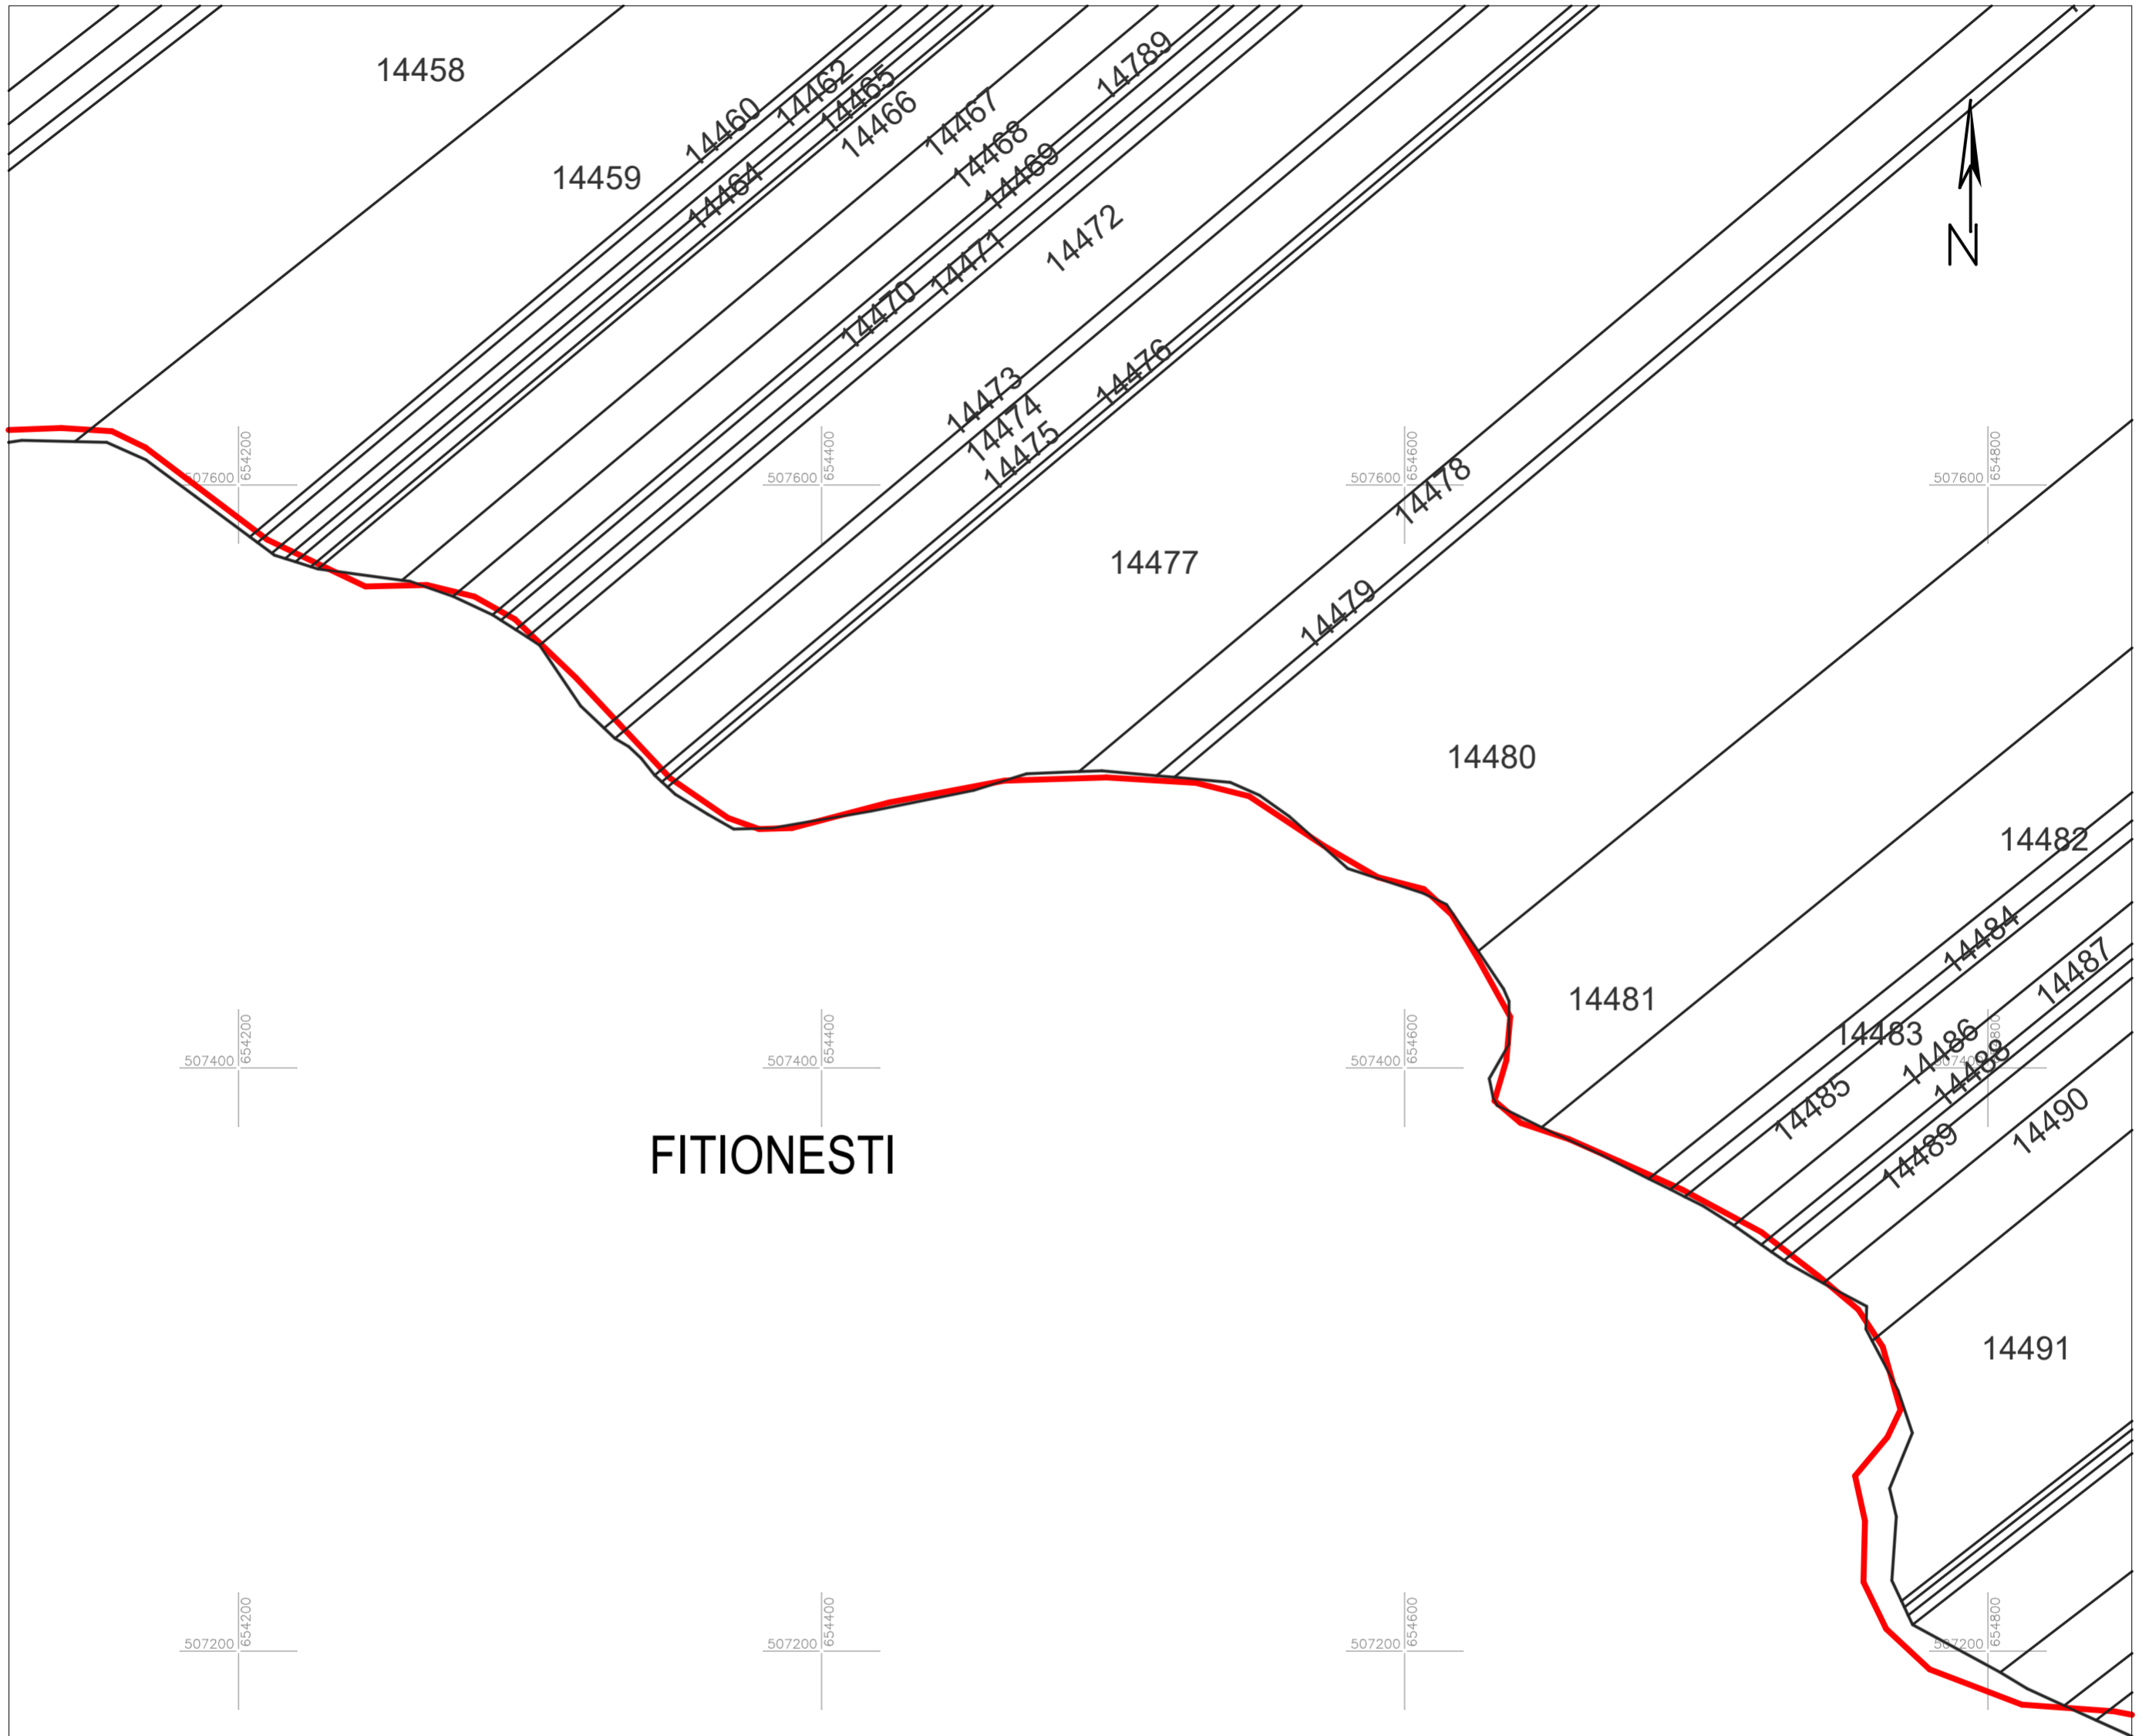

# PLAN CADASTRAL

## U.A.T. Movilita, judetul VRANCEA

### Sector cadastral 1

Plansa 1\_3  
Spre publicare

Scara 1:2000

Schita cu dispunerea planselor

Schita cu dispunerea sectoarelor cadastrale (Detaliu)

**LEGENDA:**

1	ID imobil
26	Numar postal
Str. MOLDOVEI	Denumire artera
12	Numar sector cadastral
— (red line)	Limita UAT
— (green line)	Limita sector cadastral
— (blue line)	Limita intravilan
— (black line)	Limita imobil
— (grey line)	Limita constr. cu caracter permanent