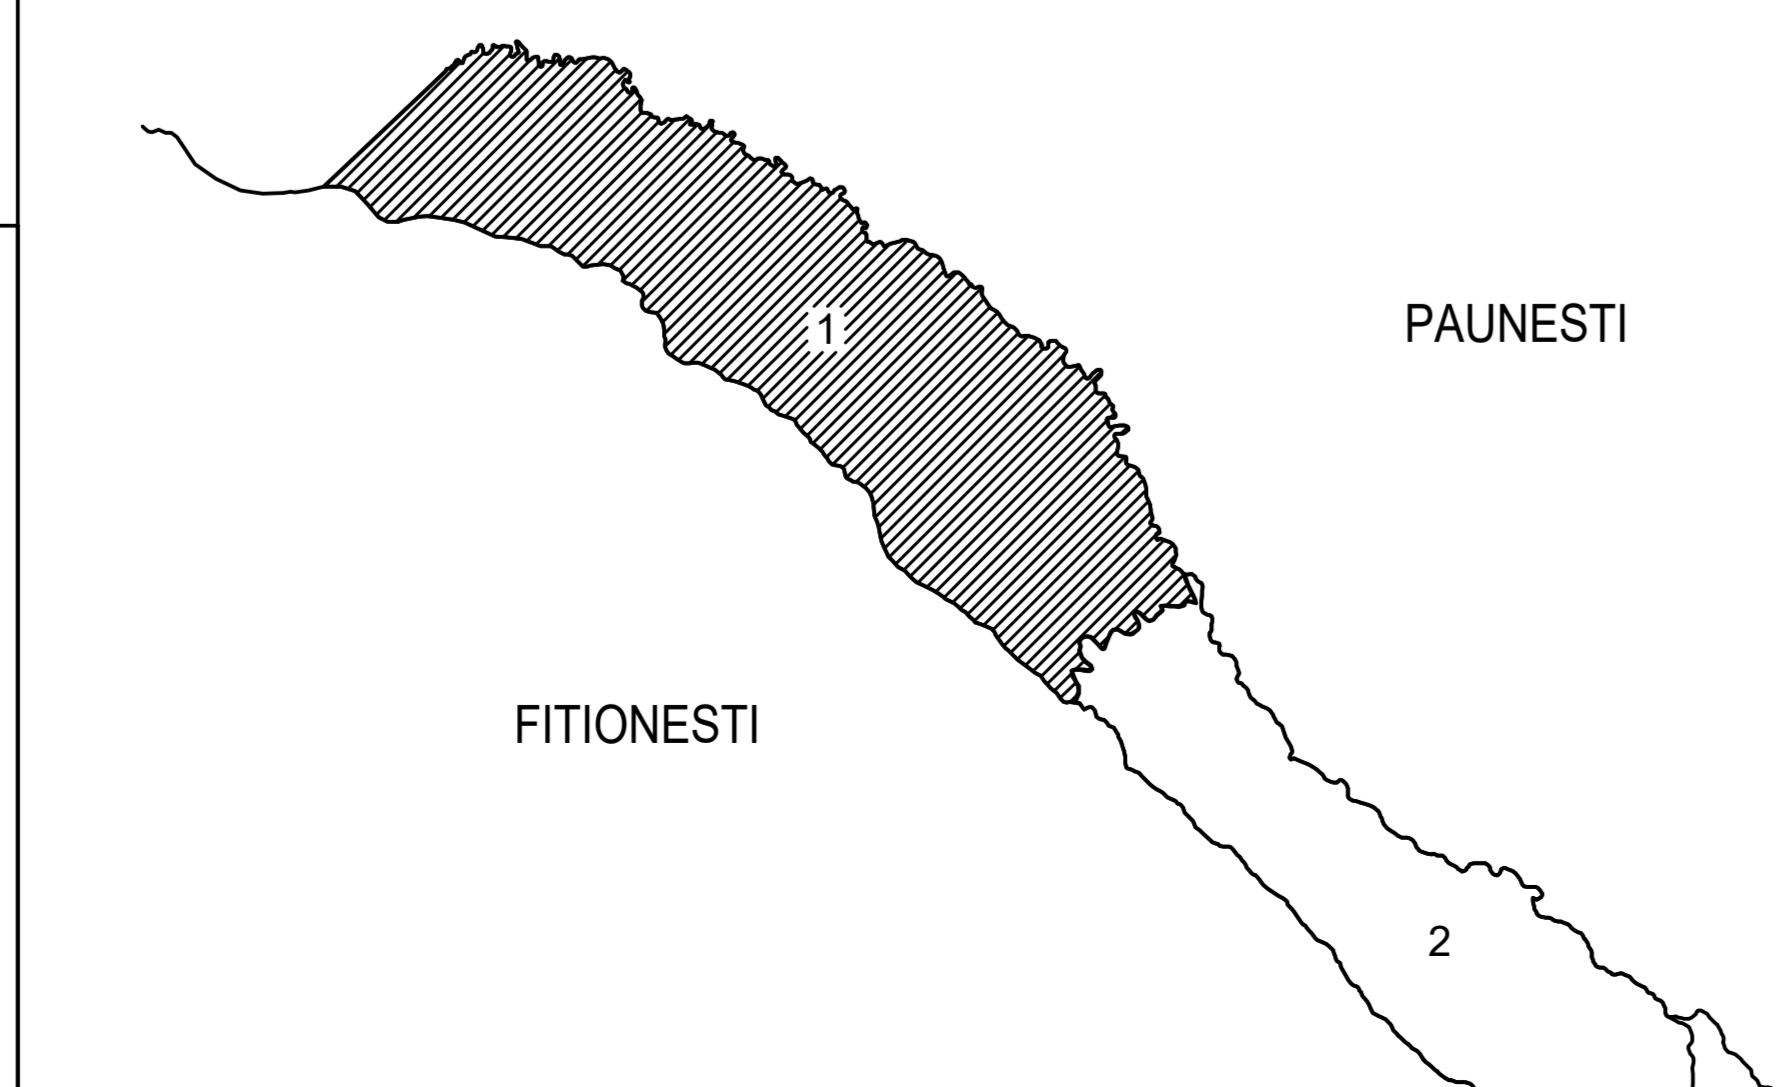

PLAN CADASTRAL
 U.A.T. Movilita, judetul VRANCEA
 Sector cadastral 1

Scara 1:2000

Plansa 1_2
 Spre publicare

Schita cu dispunerea sectoarelor cadastrale (Detaliu)

Schita cu dispunerea planselor

LEGENDA:

1	ID imobil
26	Numar postal
Str. MOLDOVEI	Denumire artera
	Hidrografie
12	Numar sector cadastral
	Limita UAT
	Limita sector cadastral
	Limita intravilan
	Limita imobil
	Limita constr. cu caracter permanent

Sistem de proiectie STEREO 70

Data: mai 2025
 Semnat electronic de catre Cristian COLF
 conform mandatului nr. KMRE 354 din 23.07.2021.