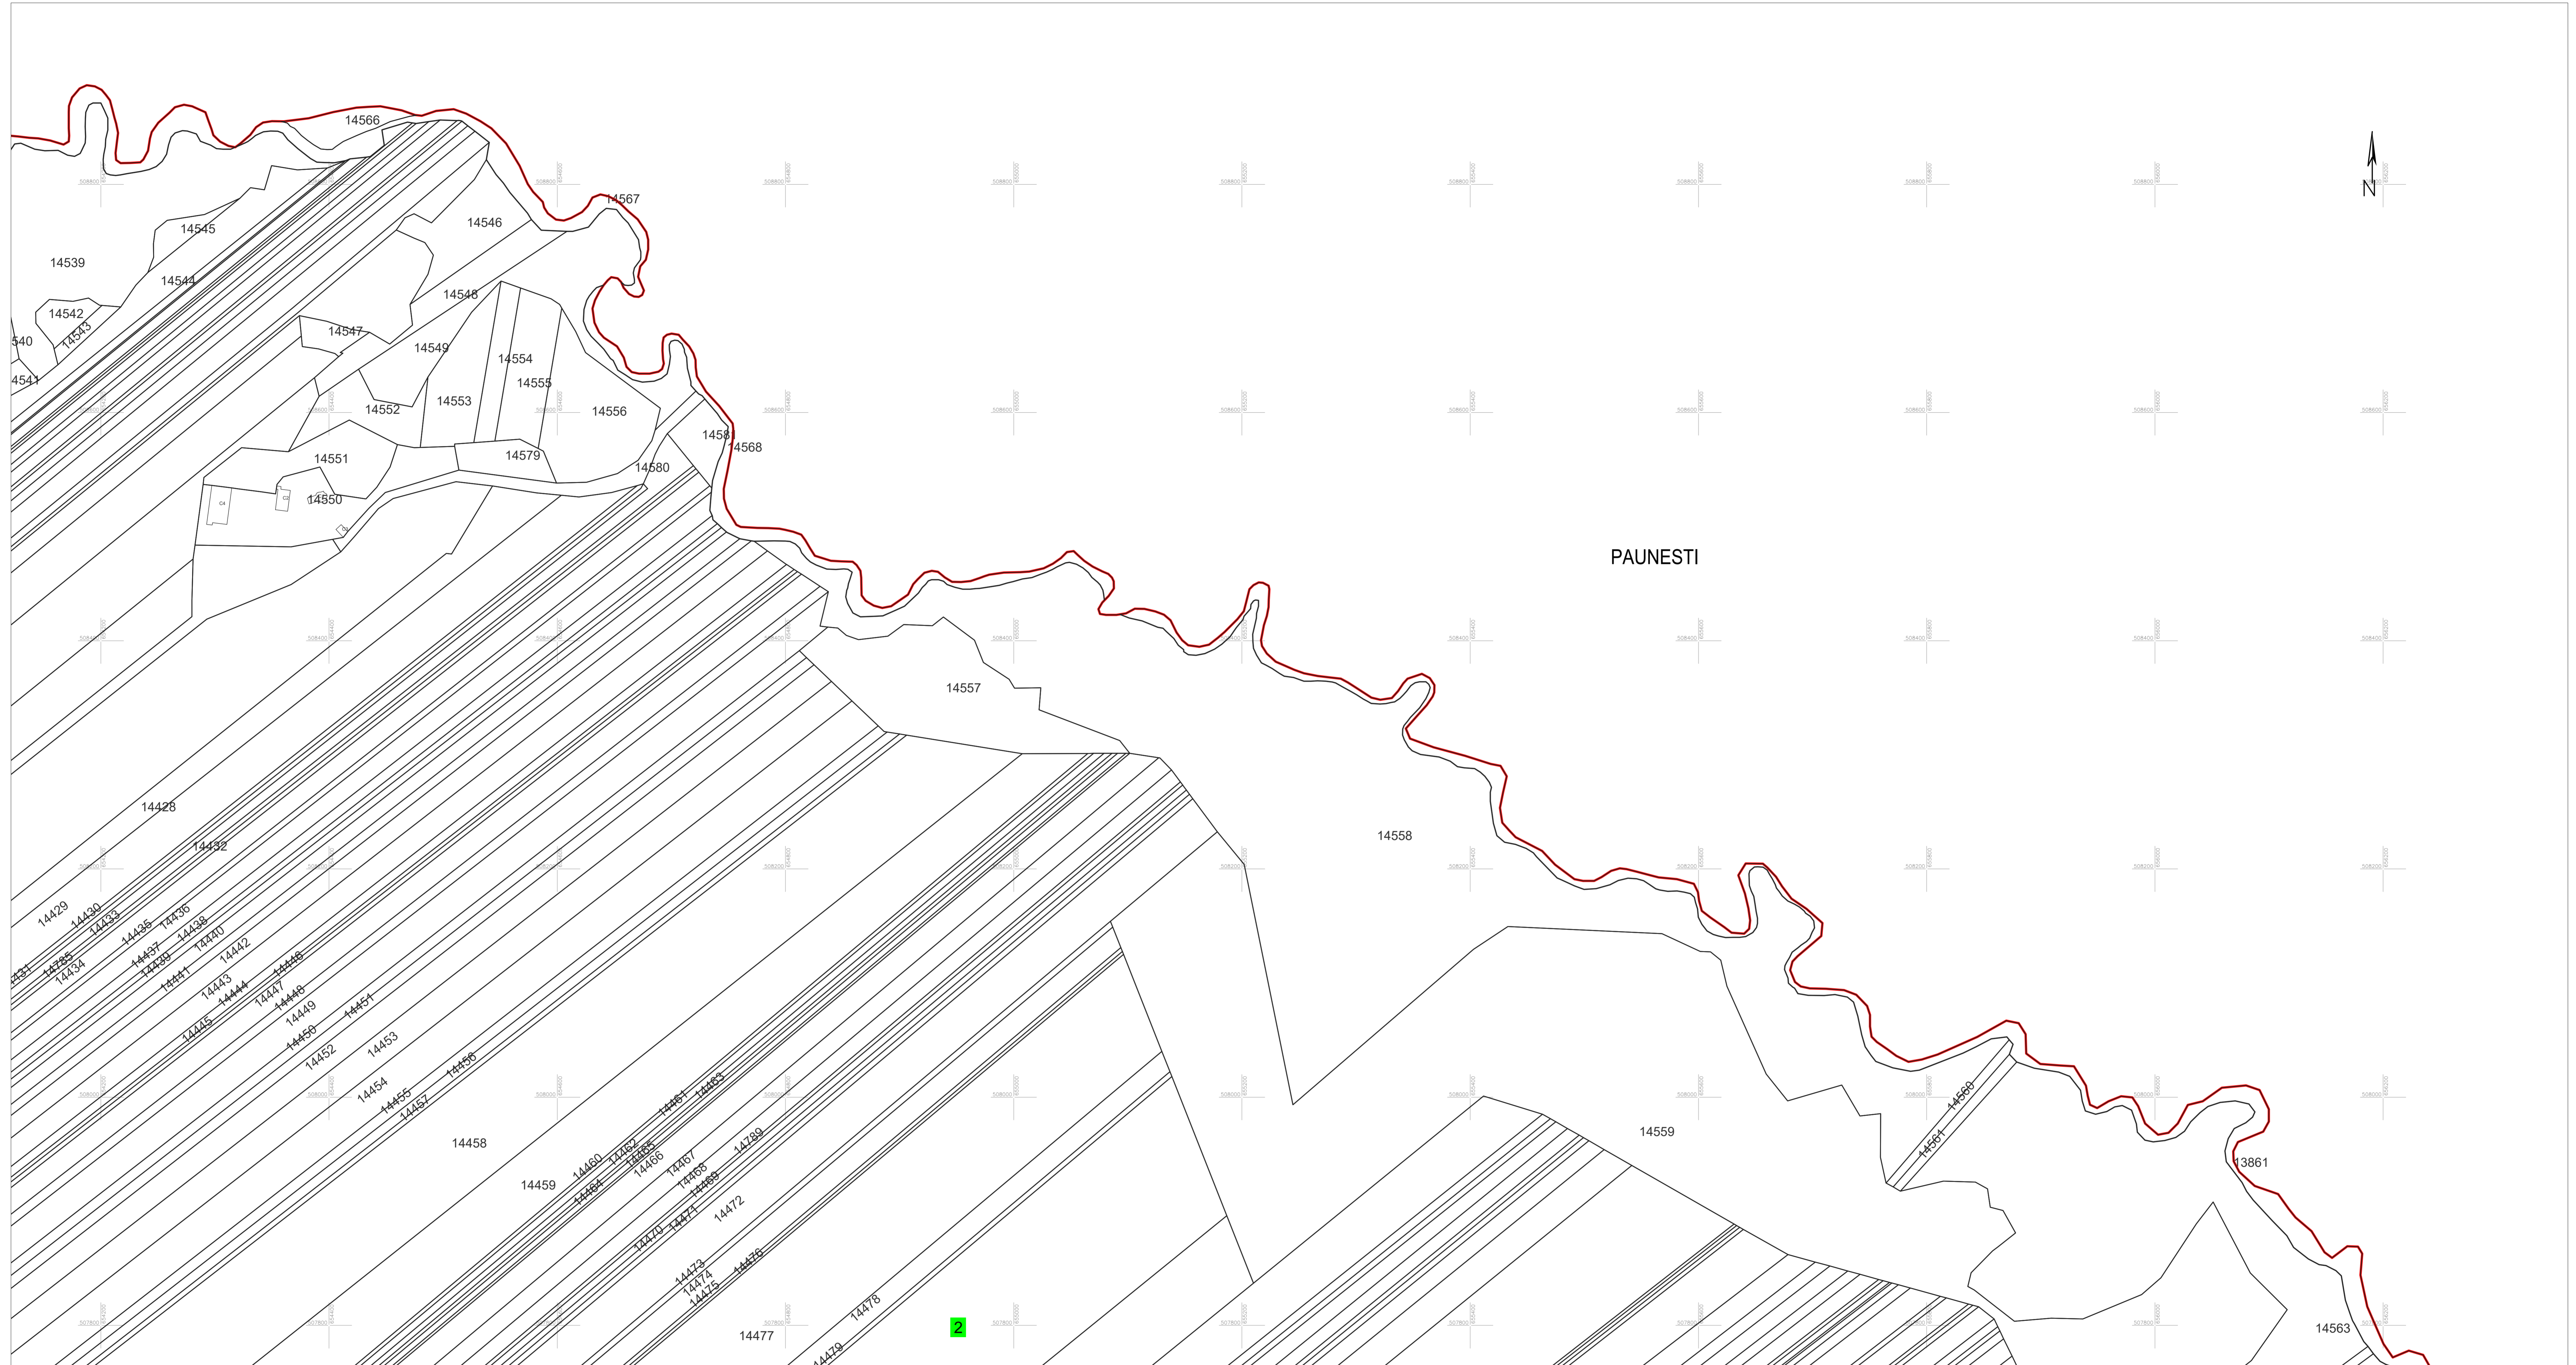

PLAN CADASTRAL
 U.A.T. Movilita, judetul VRANCEA
 Sector cadastral 1

Scara 1:2000

Plansa 1_2
 Spre publicare

Schita cu dispunerea sectoarelor cadastrale (Detaliu)

Schita cu dispunerea planselor

LEGENDA:

1	ID imobil
26	Numar postal
Str. MOLDOVEI	Denumire artera
	Hidrografie
12	Numar sector cadastral
	Limita UAT
	Limita sector cadastral
	Limita intravilan
	Limita imobil
	Limita constr. cu caracter permanent

Sistem de proiectie STEREO 70

Data: mai 2025
 Semnat electronic de catre Cristian COLF
 conform mandatului nr. KMRE 354 din 23.07.2021.