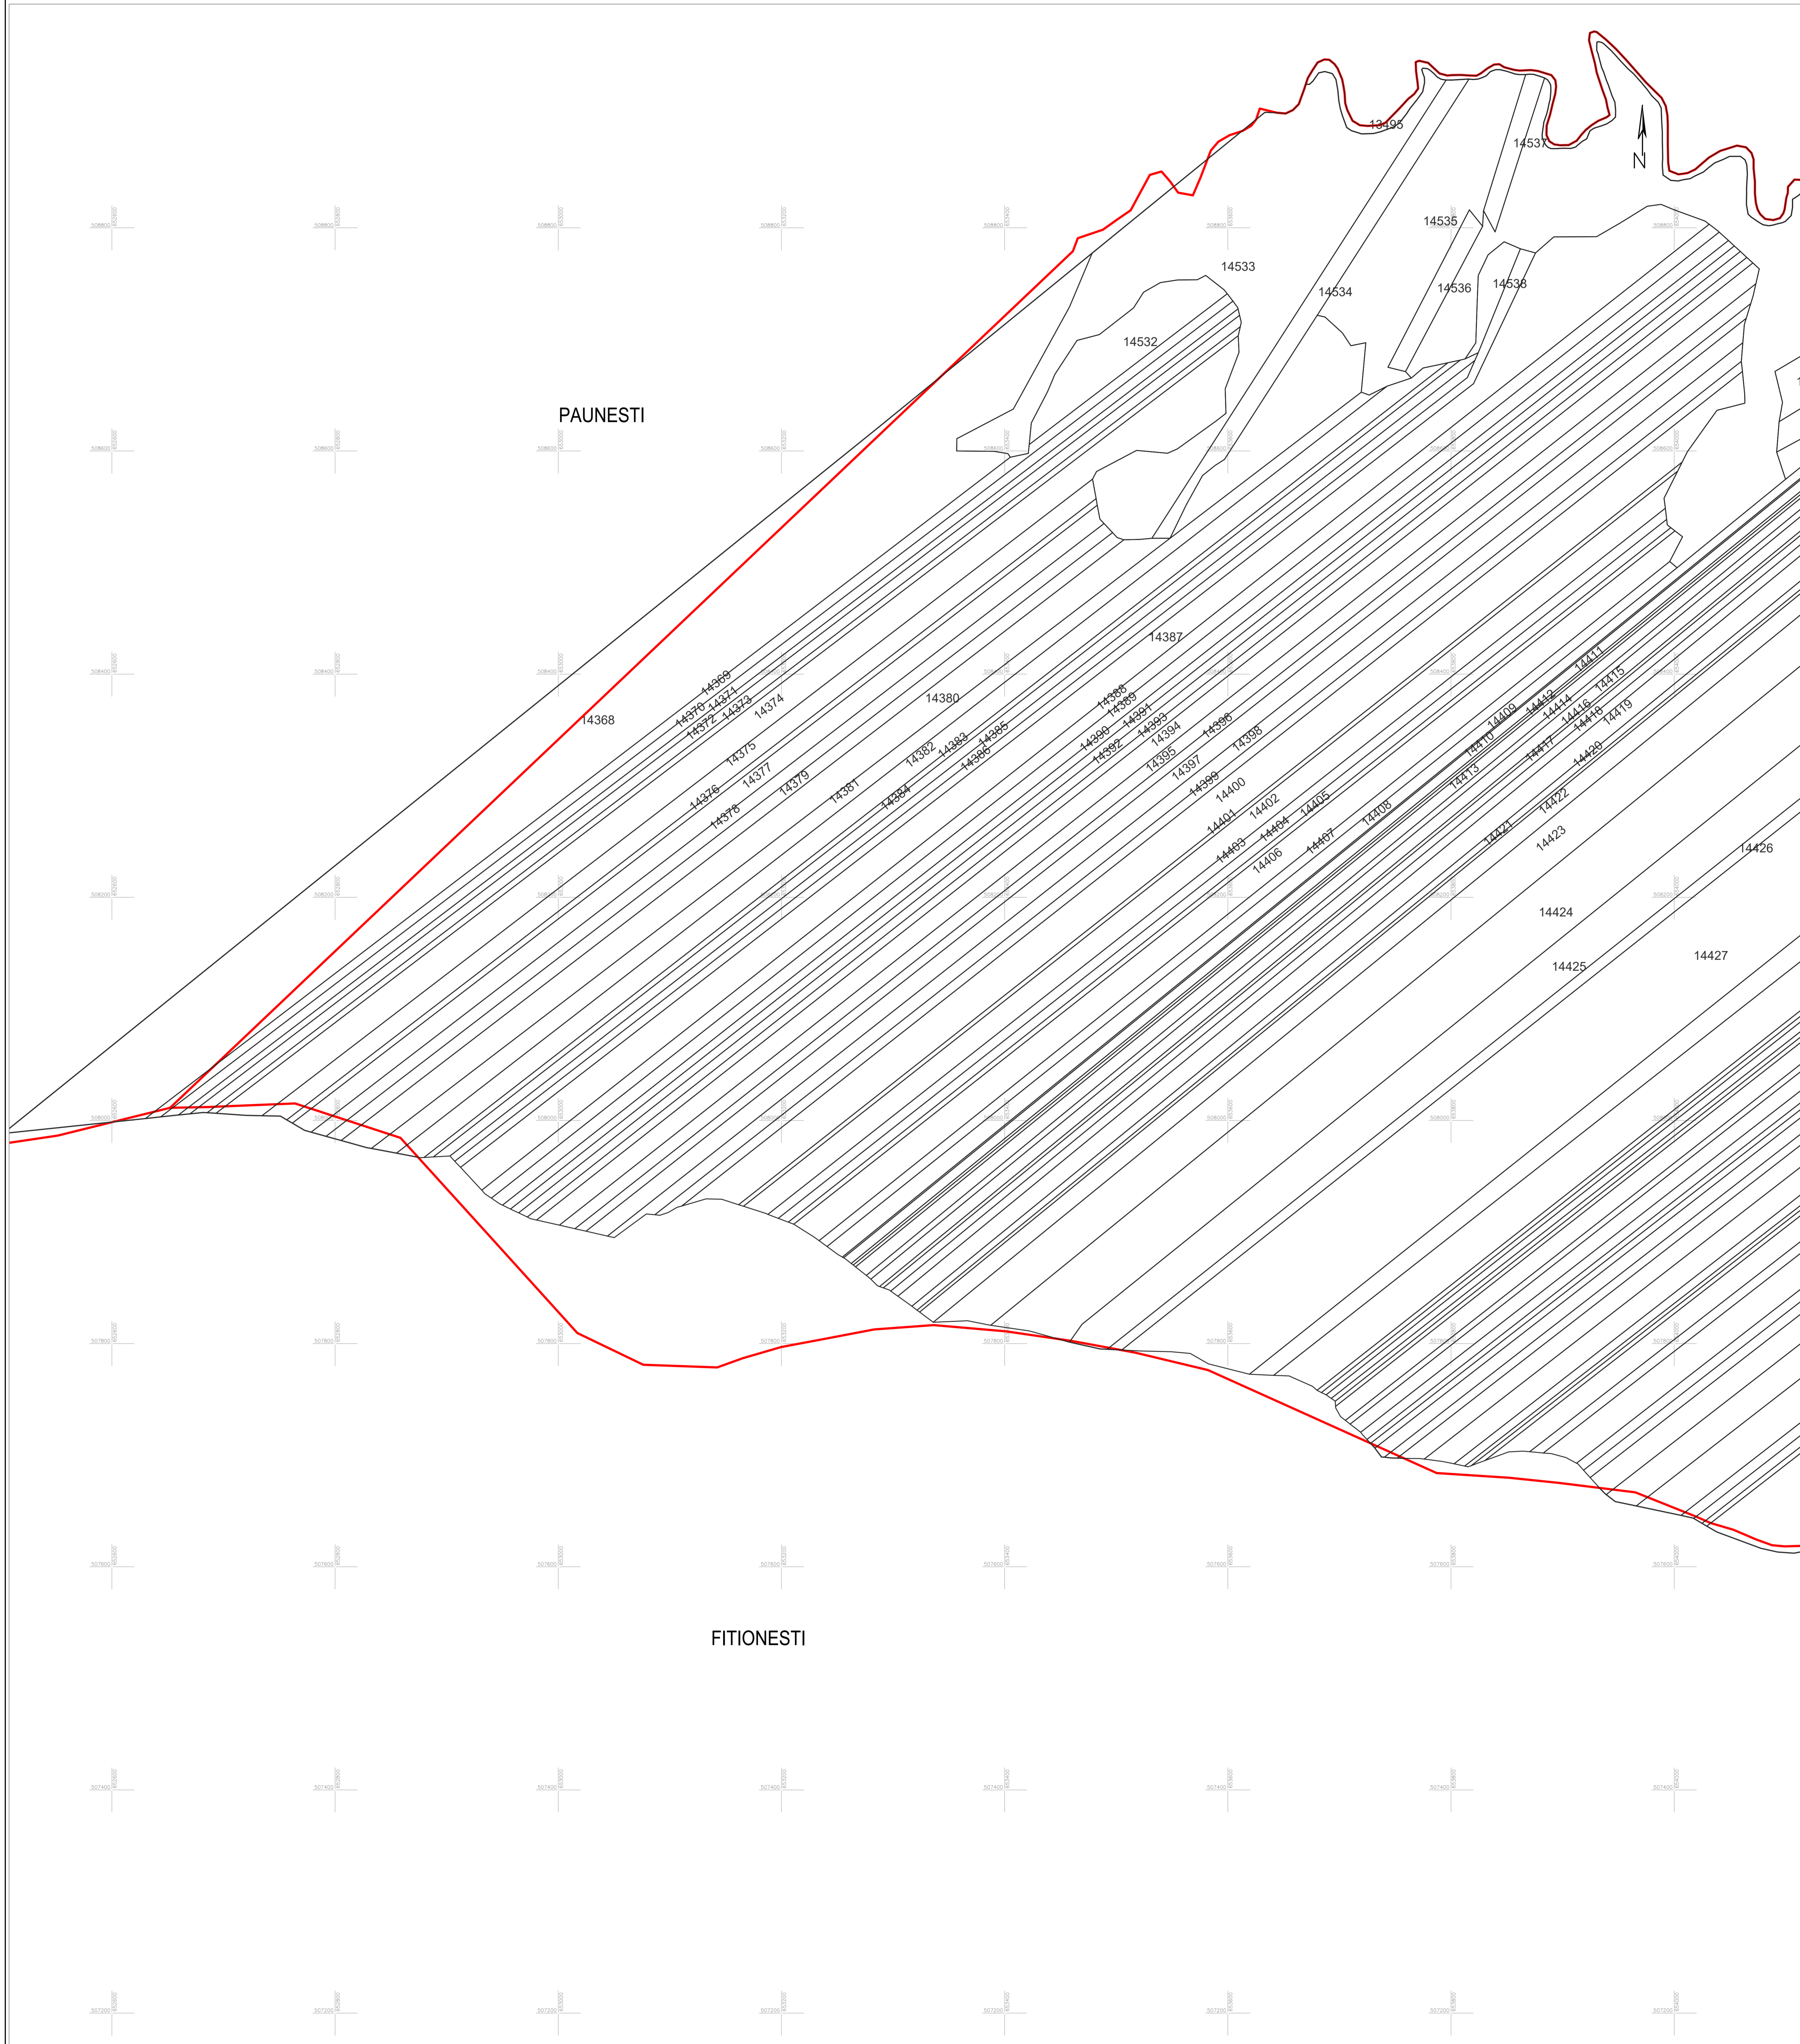

PLAN CADASTRAL

U.A.T. Movilita, judetul Vrancea

Sector cadastral 1

Plansa 1_1
Spre publicare

Scara 1:2000

Schita cu dispunerea sectoarelor cadastrale (Detaliu)

Schita cu dispunerea planselor

LEGENDA:

1	ID imobil
26	Numar postal
Str. MOLDOVEI	Denumire artera
Raul Zarneni	Hidrografie
12	Numar sector cadastral
(Red line)	Limita UAT
(Green line)	Limita sector cadastral
(Blue line)	Limita intravilan
(Black line)	Limita imobil
(Grey line)	Limita constr. cu caracter permanent

Sistem de proiectie STEREO 70

Data: mai 2025
Semnat electronic de catre Cristian COLF
conform mandatului nr. KMRE 354 din 23.07.2021.