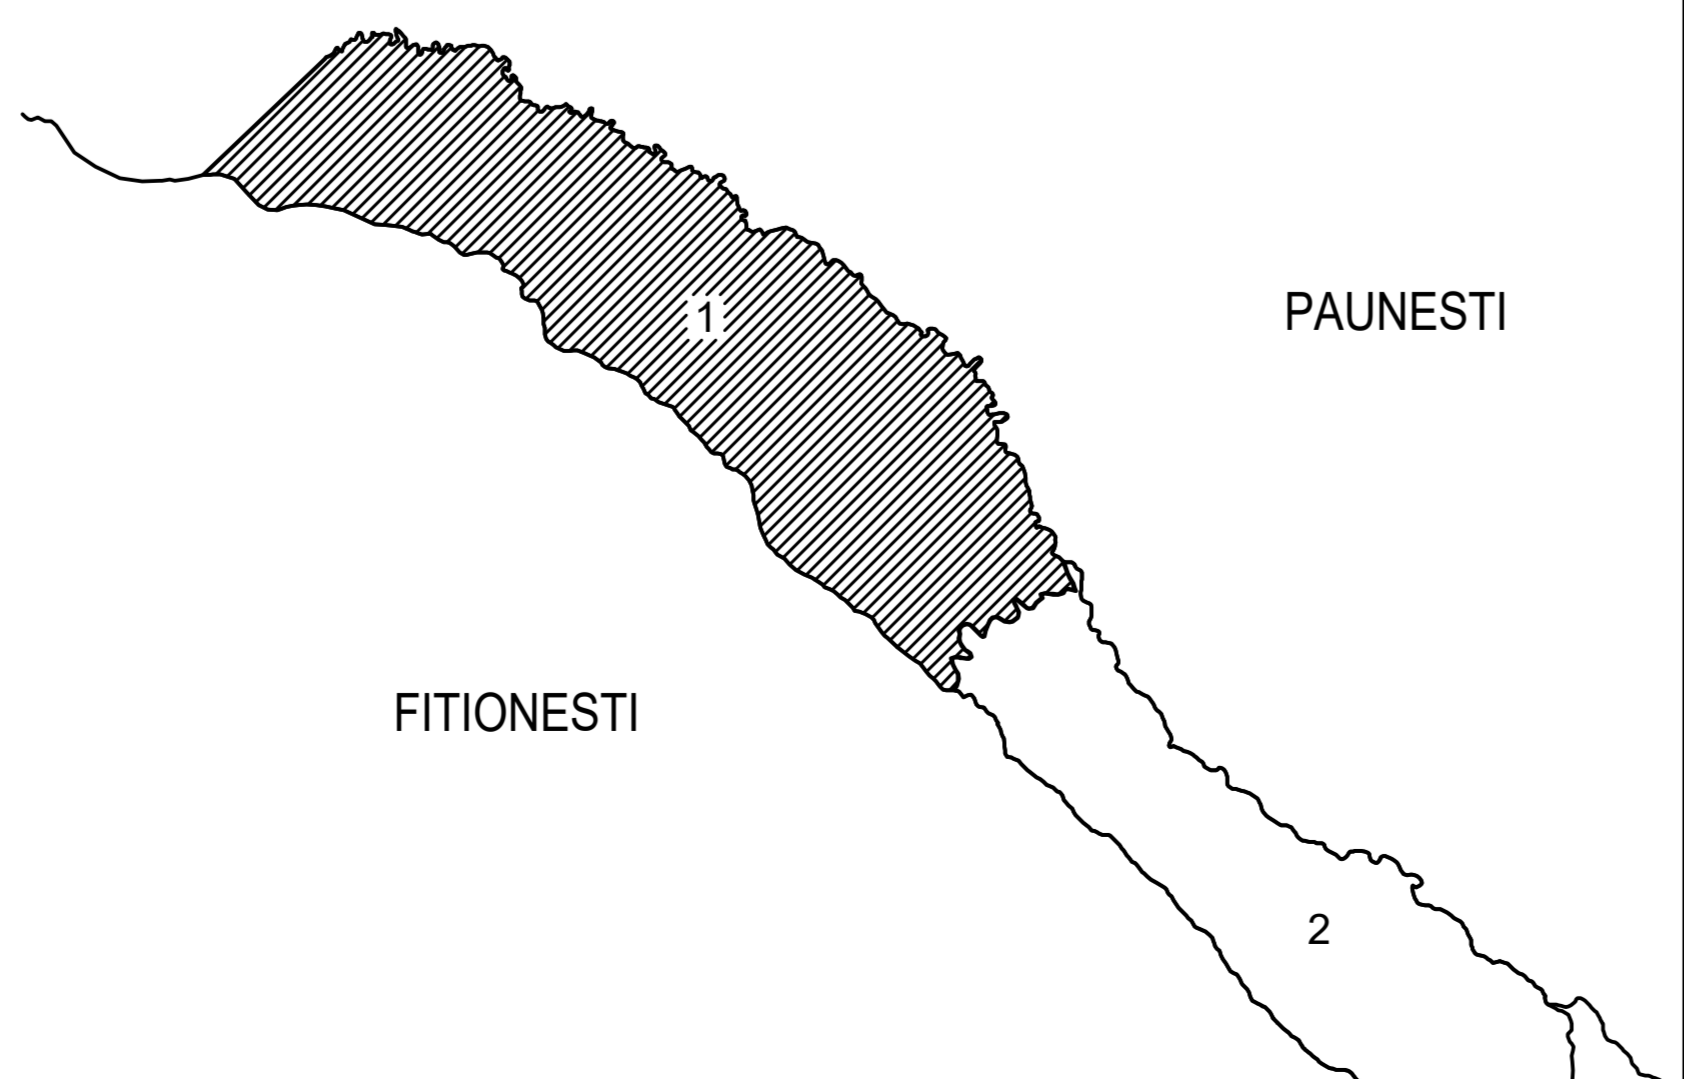

PLAN CADASTRAL

U.A.T. Movilita, judetul Vrancea

Sector cadastral 1

Plansa 1_1
Spre publicare

Scara 1:2000

Schita cu dispunerea sectoarelor cadastrale (Detaliu)

Schita cu dispunerea planselor

LEGENDA:

1	ID imobil
26	Numar postal
Str. MOLDOVEI	Denumire artera
Raul Zarneni	Hidrografie
12	Numar sector cadastral
(Red line)	Limita UAT
(Green line)	Limita sector cadastral
(Blue line)	Limita intravilan
(Black line)	Limita imobil
(Grey line)	Limita constr. cu caracter permanent