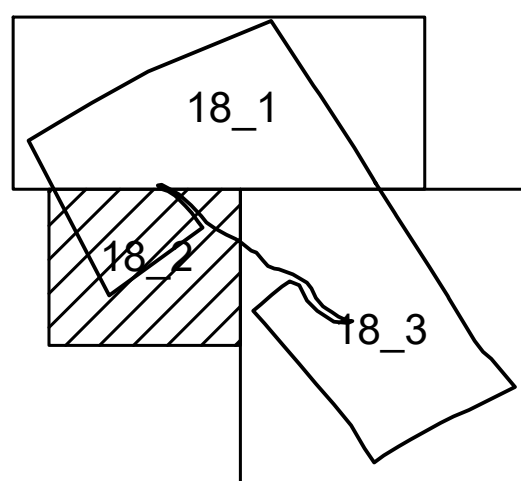

PLAN CADASTRAL

U.A.T. Movilita, judetul VRANCEA

Sector cadastral 29

Plansa 18_2
Spre publicare

Scara 1:2000

Schita cu dispunerea planselor

Schita cu dispunerea sectoarelor cadastrale
(Detaliu)

LEGENDA:	
1	ID imobil
26	Numar postal
Str. MOLDOVEI	Denumire artera
12	Numar sector cadastral
— (red)	Limita UAT
— (green)	Limita sector cadastral
— (blue)	Limita intravilan
— (black)	Limita imobil
— (grey)	Limita constr. cu caracter permanent