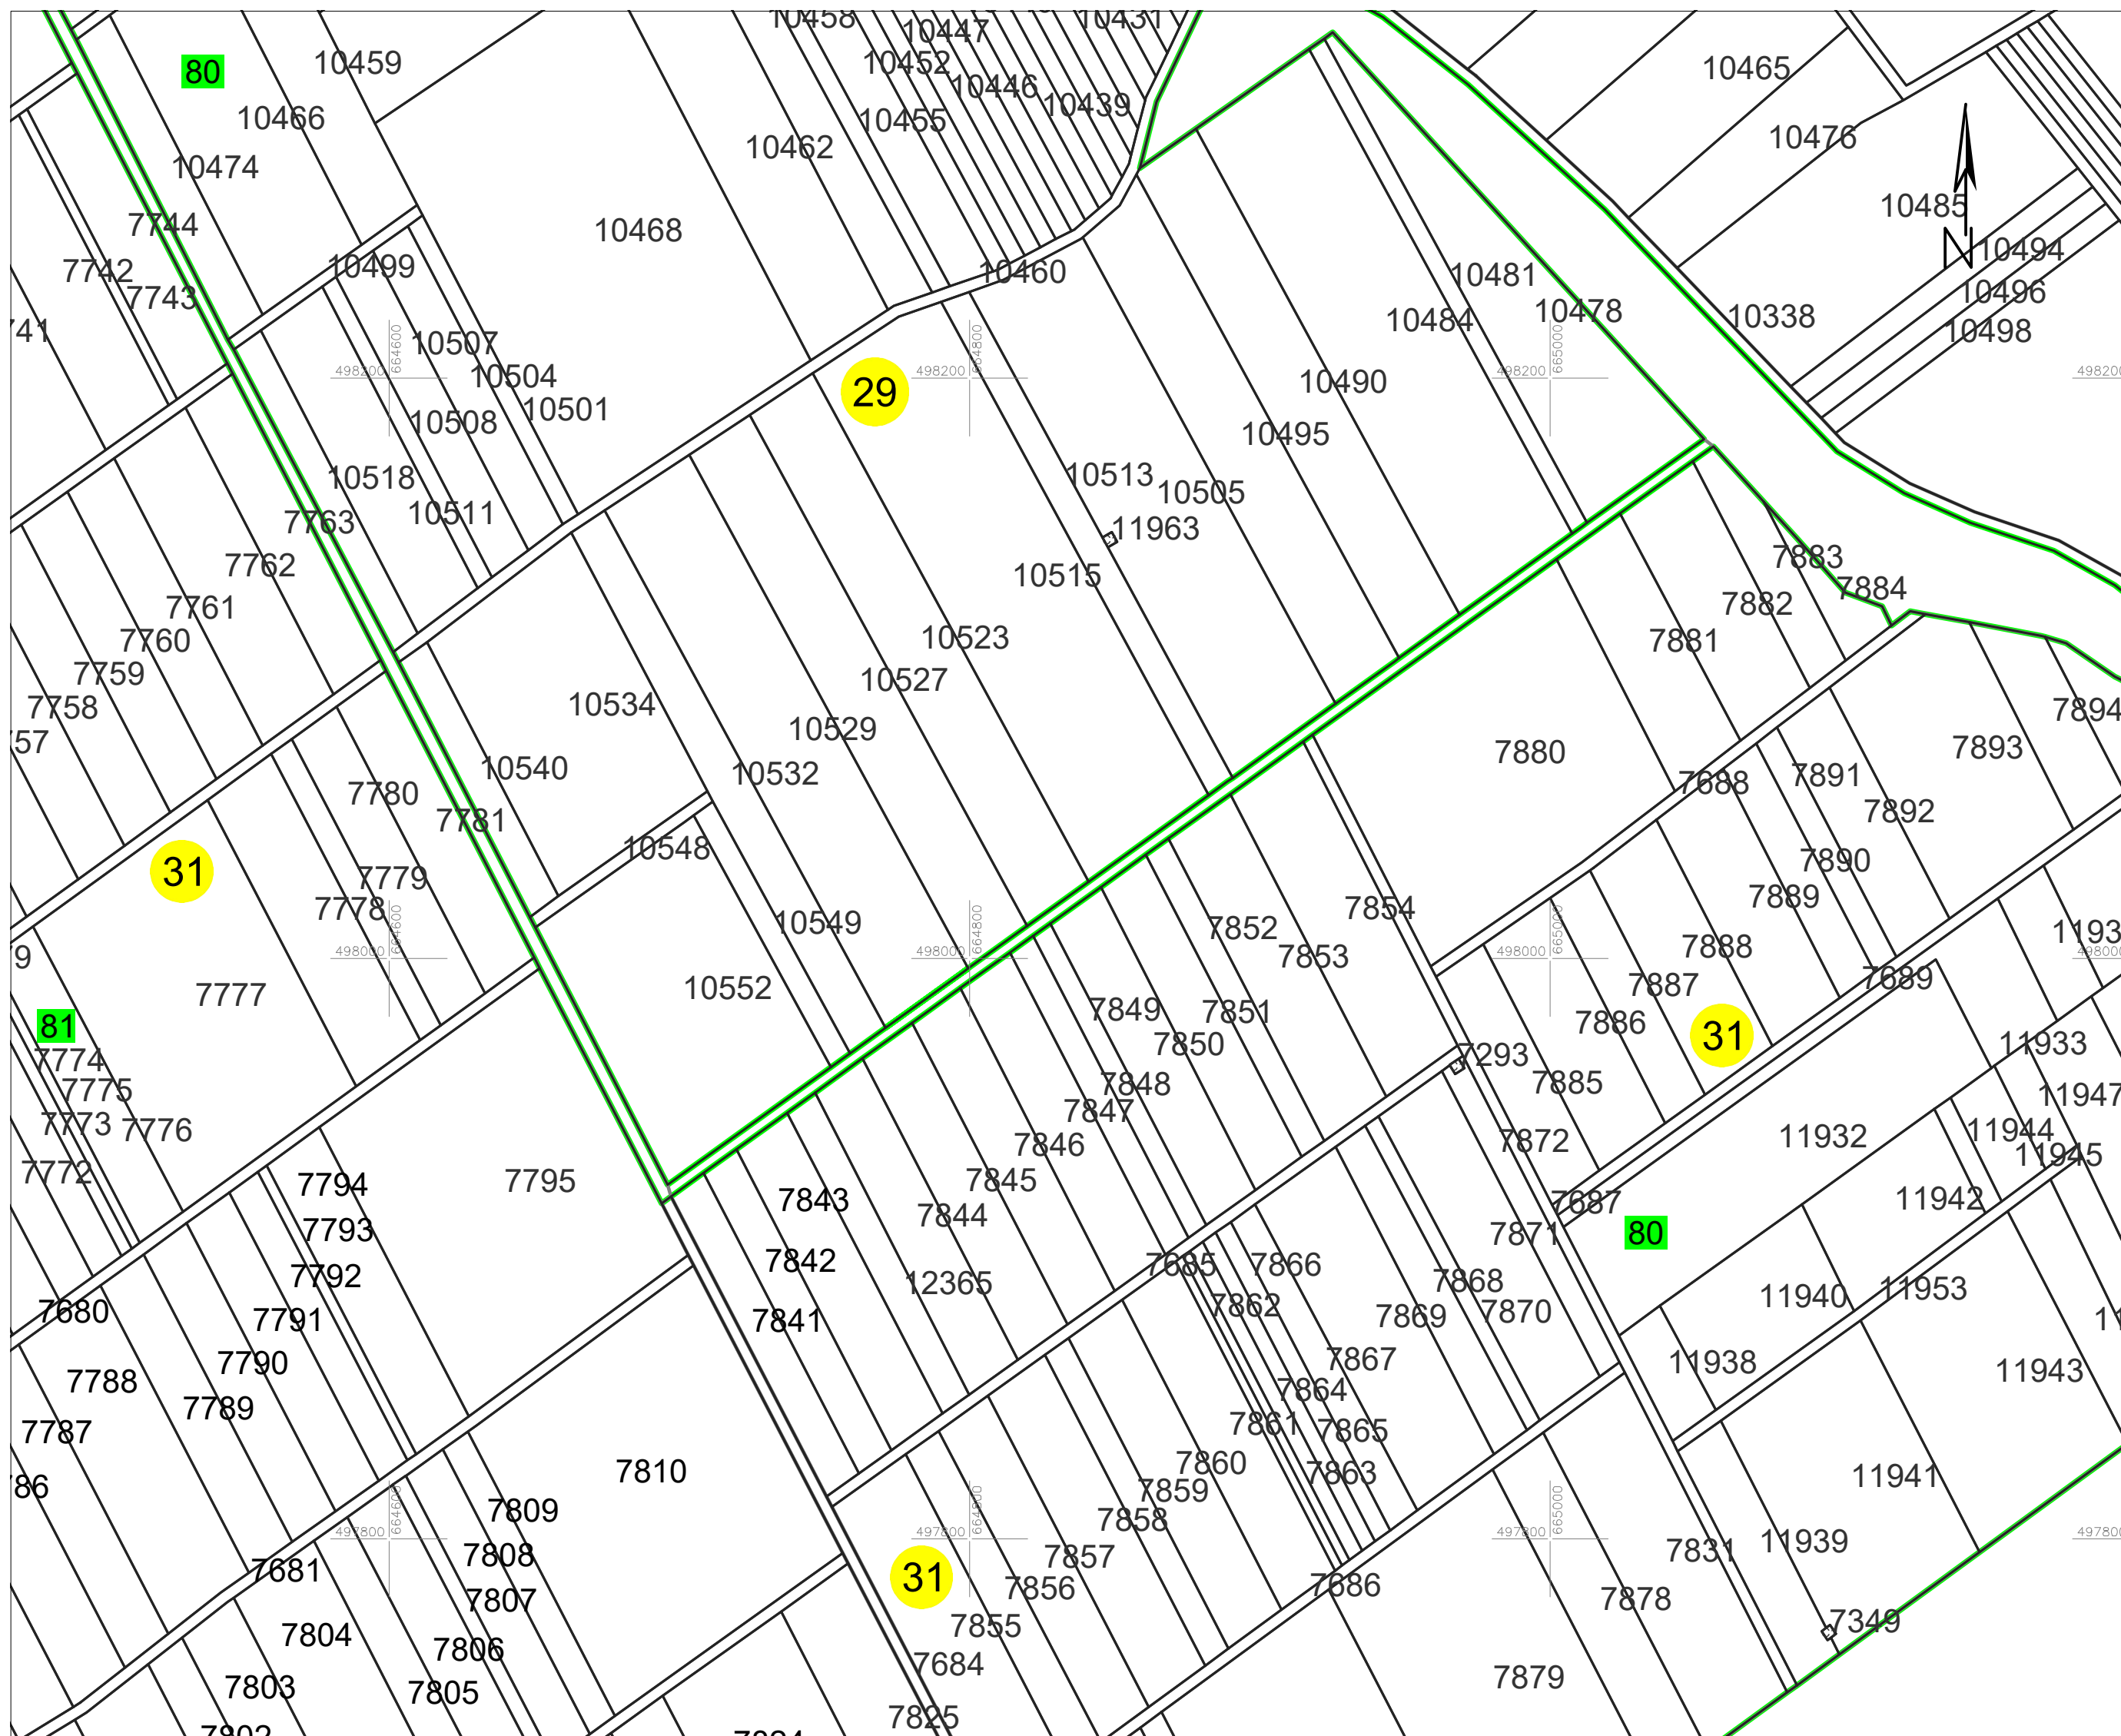

PLAN CADASTRAL

U.A.T. Movilita, judetul VRANCEA

Sector cadastral 29

Plansa 18_2
Spre publicare

Scara 1:2000

Schita cu dispunerea planselor

Schita cu dispunerea sectoarelor cadastrale
(Detaliu)

LEGENDA:	
1	ID imobil
26	Numar postal
Str. MOLDOVEI	Denumire artera
12	Numar sector cadastral
— (red)	Limita UAT
— (green)	Limita sector cadastral
— (blue)	Limita intravilan
— (black)	Limita imobil
— (grey)	Limita constr. cu caracter permanent