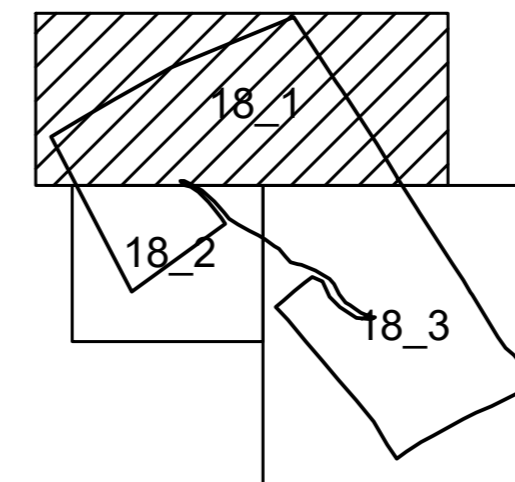

PLAN CADASTRAL

U.A.T. Movilita, judetul VRANCEA

Sector cadastral 29

Scara 1:2000

Plansa 18_1
Spre publicare

Schita cu dispunerea sectoarelor cadastrale (Detaliu)

Schita cu dispunerea planselor

LEGENDA:

- 1 ID imobil
- 26 Numar postal
- Str. MOLDOVEI Denumire artera
- Raul Zabreuti Hidrografie
- 12 Numar sector cadastral
- (red line) Limita UAT
- (green line) Limita sector cadastral
- (blue line) Limita intravilan
- (black line) Limita imobil
- (grey line) Limita constr. cu caracter permanent