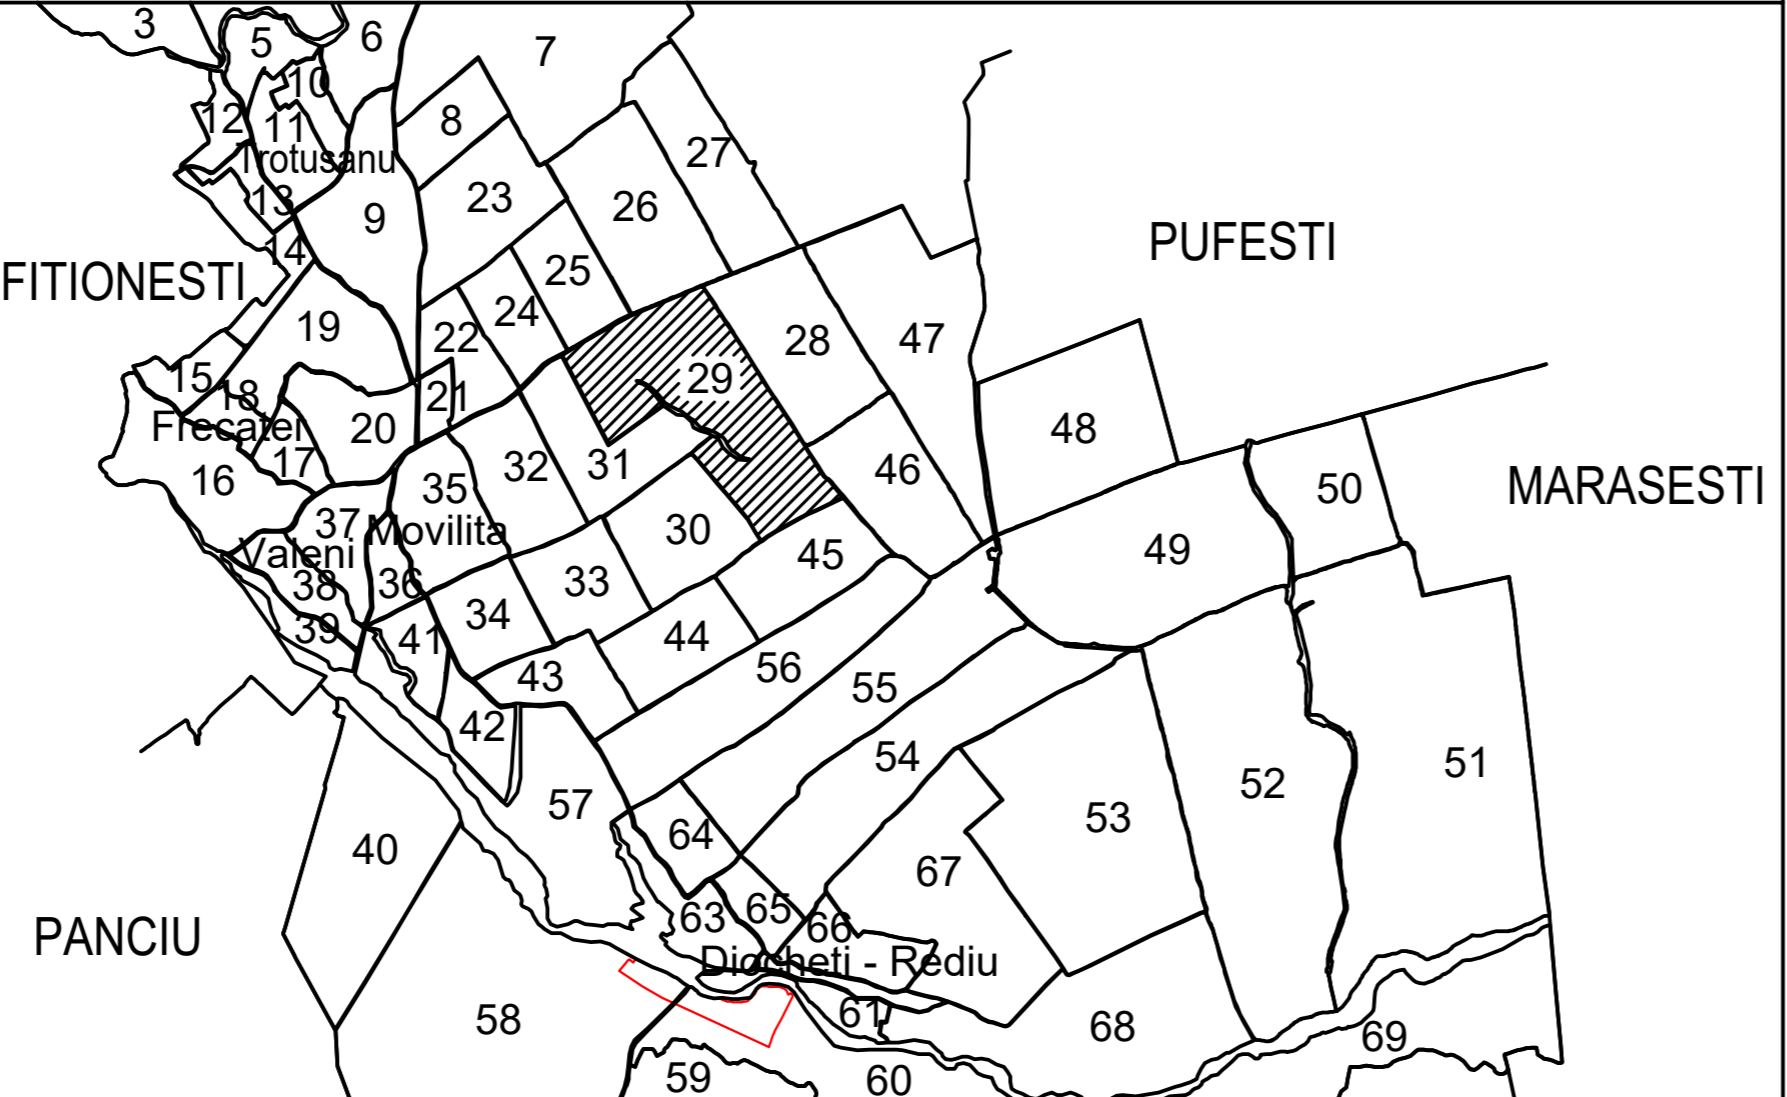

PLAN CADASTRAL

U.A.T. Movilita, judetul VRANCEA

Sector cadastral 29

Scara 1:2000

Plansa 18_1
Spre publicare

Schita cu dispunerea sectoarelor cadastrale (Detaliu)

Schita cu dispunerea planselor

LEGENDA:

- 1 ID imobil
- 26 Numar postal
- Str. MOLDOVEI Denumire artera
- Raul Zabreuti Hidrografie
- 12 Numar sector cadastral
- (red line) Limita UAT
- (green line) Limita sector cadastral
- (blue line) Limita intravilan
- (black line) Limita imobil
- (grey line) Limita constr. cu caracter permanent