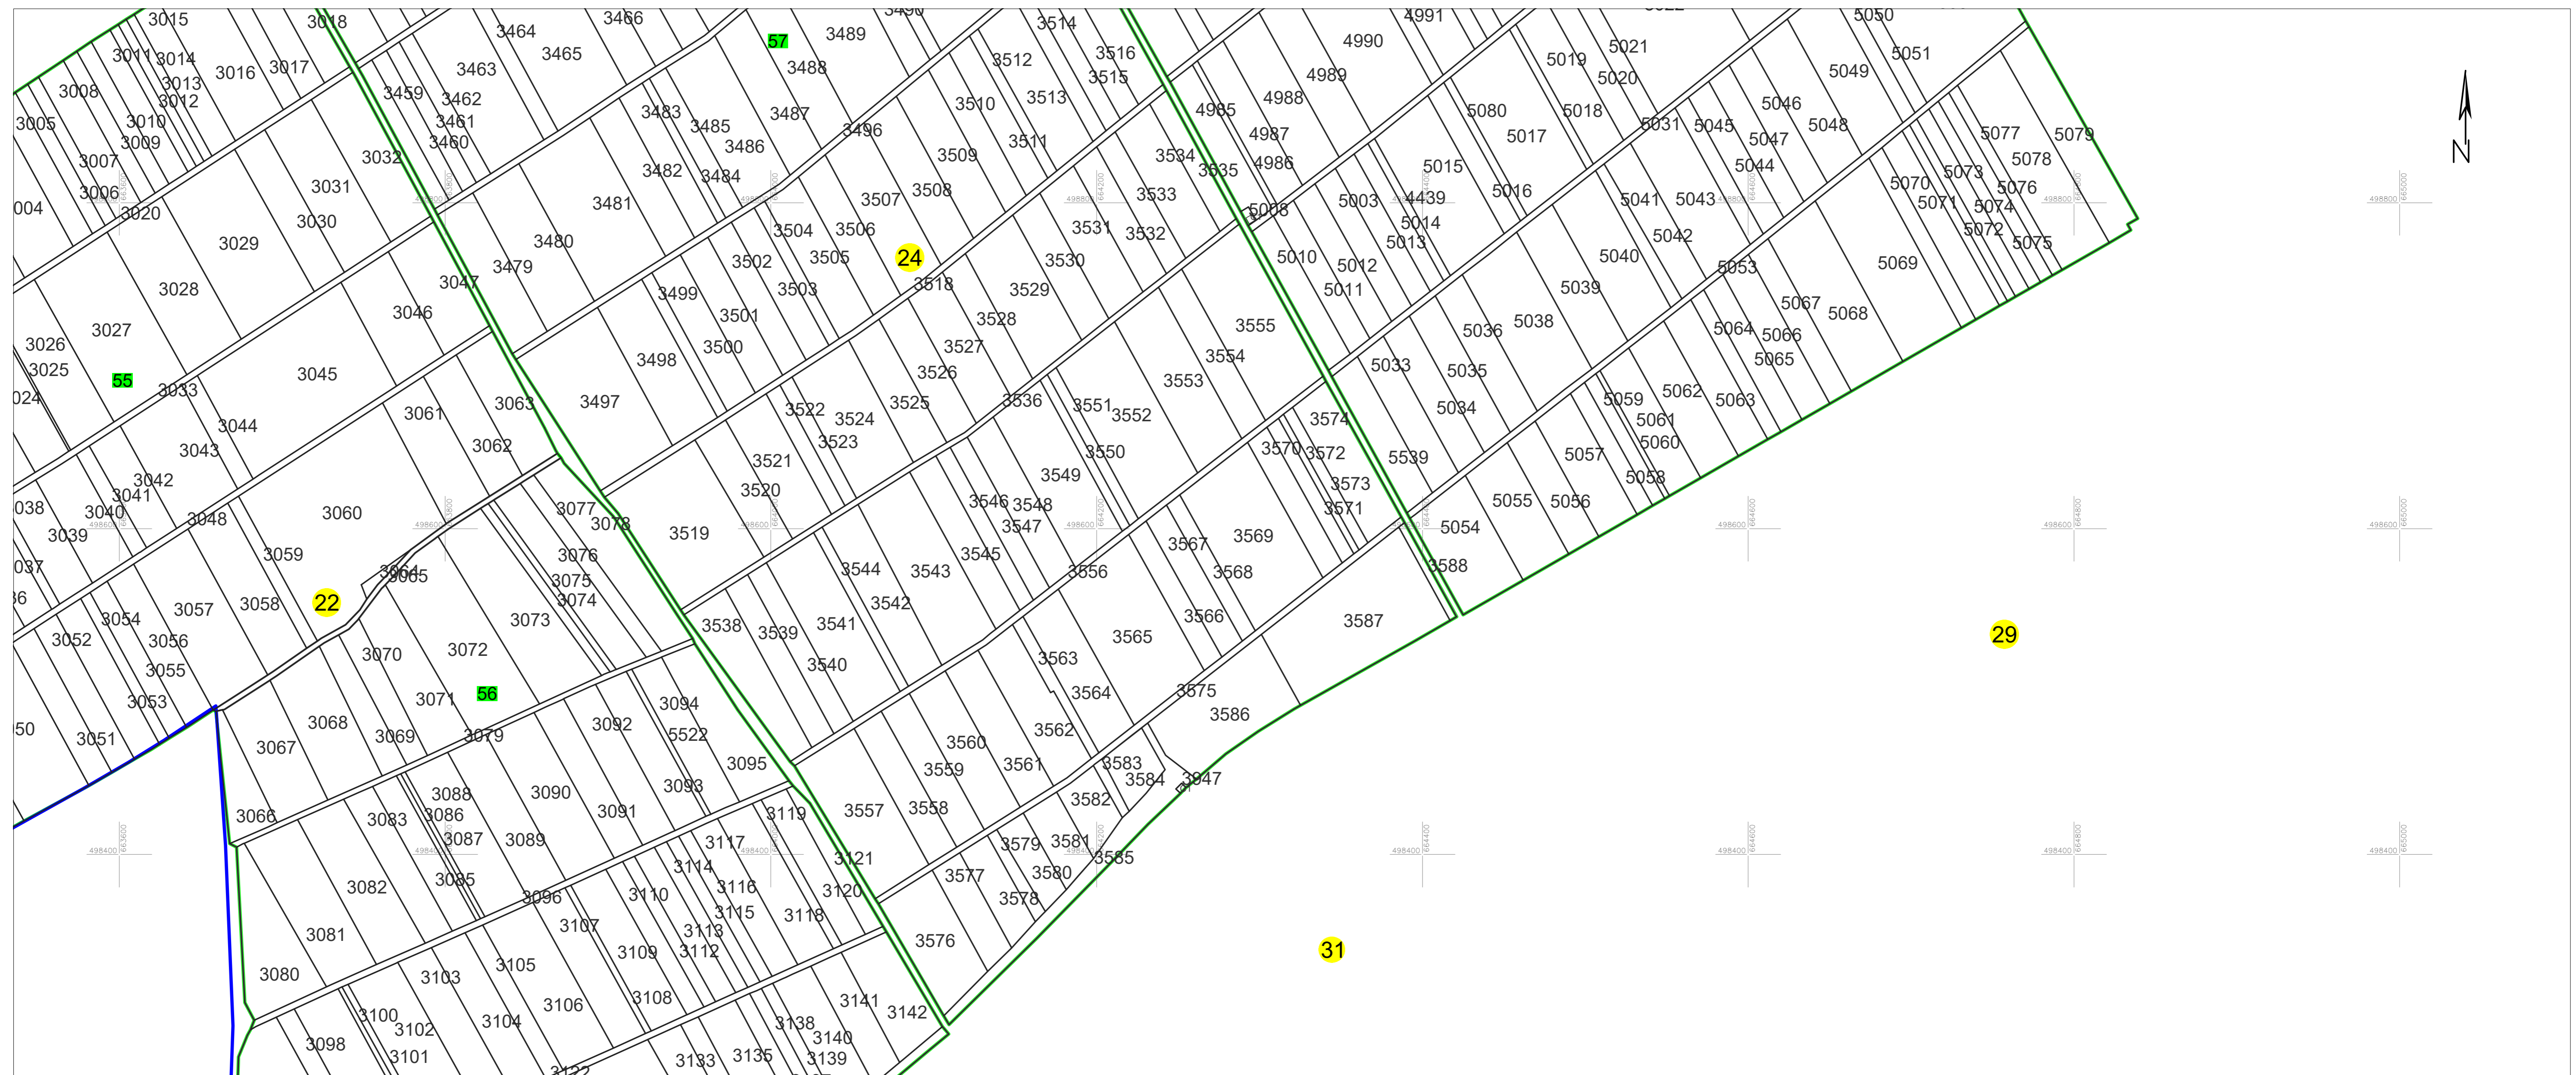

PLAN CADASTRAL

U.A.T. Movilita, judetul VRANCEA

Sectoare cadastrale 24, 25

Plansa 17_2
Spre publicare

Scara 1:2000

Schita cu dispunerea sectoarelor cadastrale (Detaliu)

Schita cu dispunerea planselor

LEGENDA:

- 1 ID imobil
- 26 Numar postal
- Str. MOLDOVEI Denumire artera
- Raul Zabravai Hidrografie
- 12 Numar sector cadastral
- Limita UAT
- Limita sector cadastral
- Limita intravilan
- Limita imobil
- Limita constr. cu caracter permanent