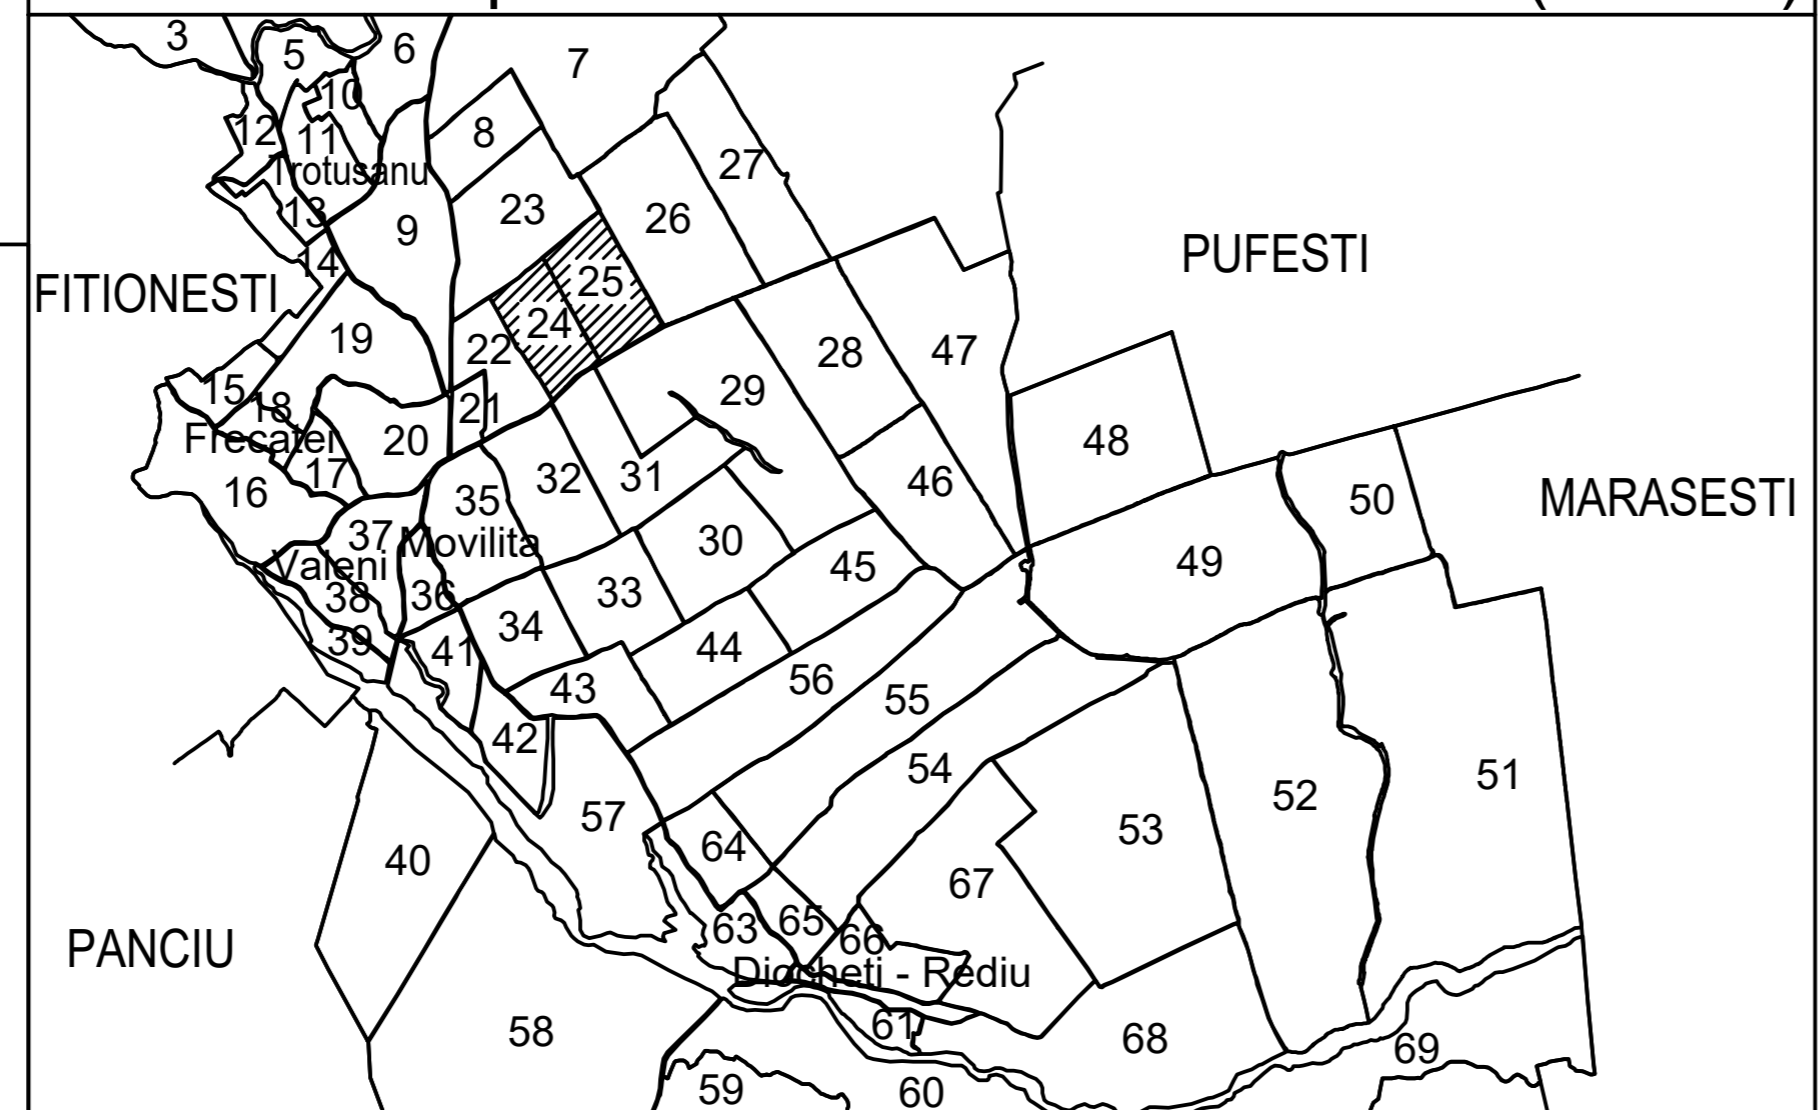

PLAN CADASTRAL

U.A.T. Movilita, judetul VRANCEA

Sectoare cadastrale 24, 25

Plansa 17_2
Spre publicare

Scara 1:2000

Schita cu dispunerea sectoarelor cadastrale (Detaliu)

Schita cu dispunerea planselor

LEGENDA:

- 1 ID imobil
- 26 Numar postal
- Str. MOLDOVEI Denumire artera
- Raul Zabravai Hidrografie
- 12 Numar sector cadastral
- Limita UAT
- Limita sector cadastral
- Limita intravilan
- Limita imobil
- Limita constr. cu caracter permanent