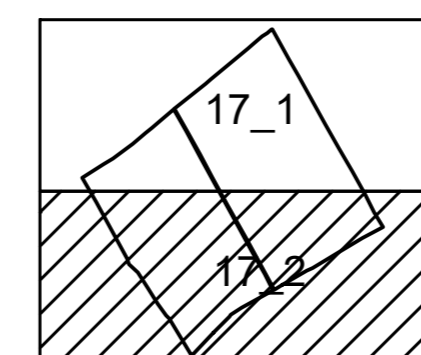

PLAN CADASTRAL

U.A.T. Movilita, judetul VRANCEA

Sectoare cadastrale 24, 25

Plansa 17_2
Spre publicare

Scara 1:2000

Schita cu dispunerea sectoarelor cadastrale (Detaliu)

Schita cu dispunerea planselor

LEGENDA:

- 1 ID imobil
- 26 Numar postal
- Str. MOLDOVEI Denumire artera
- Raul Zabravai Hidrografie
- 12 Numar sector cadastral
- Limita UAT
- Limita sector cadastral
- Limita intravilan
- Limita imobil
- Limita constr. cu caracter permanent