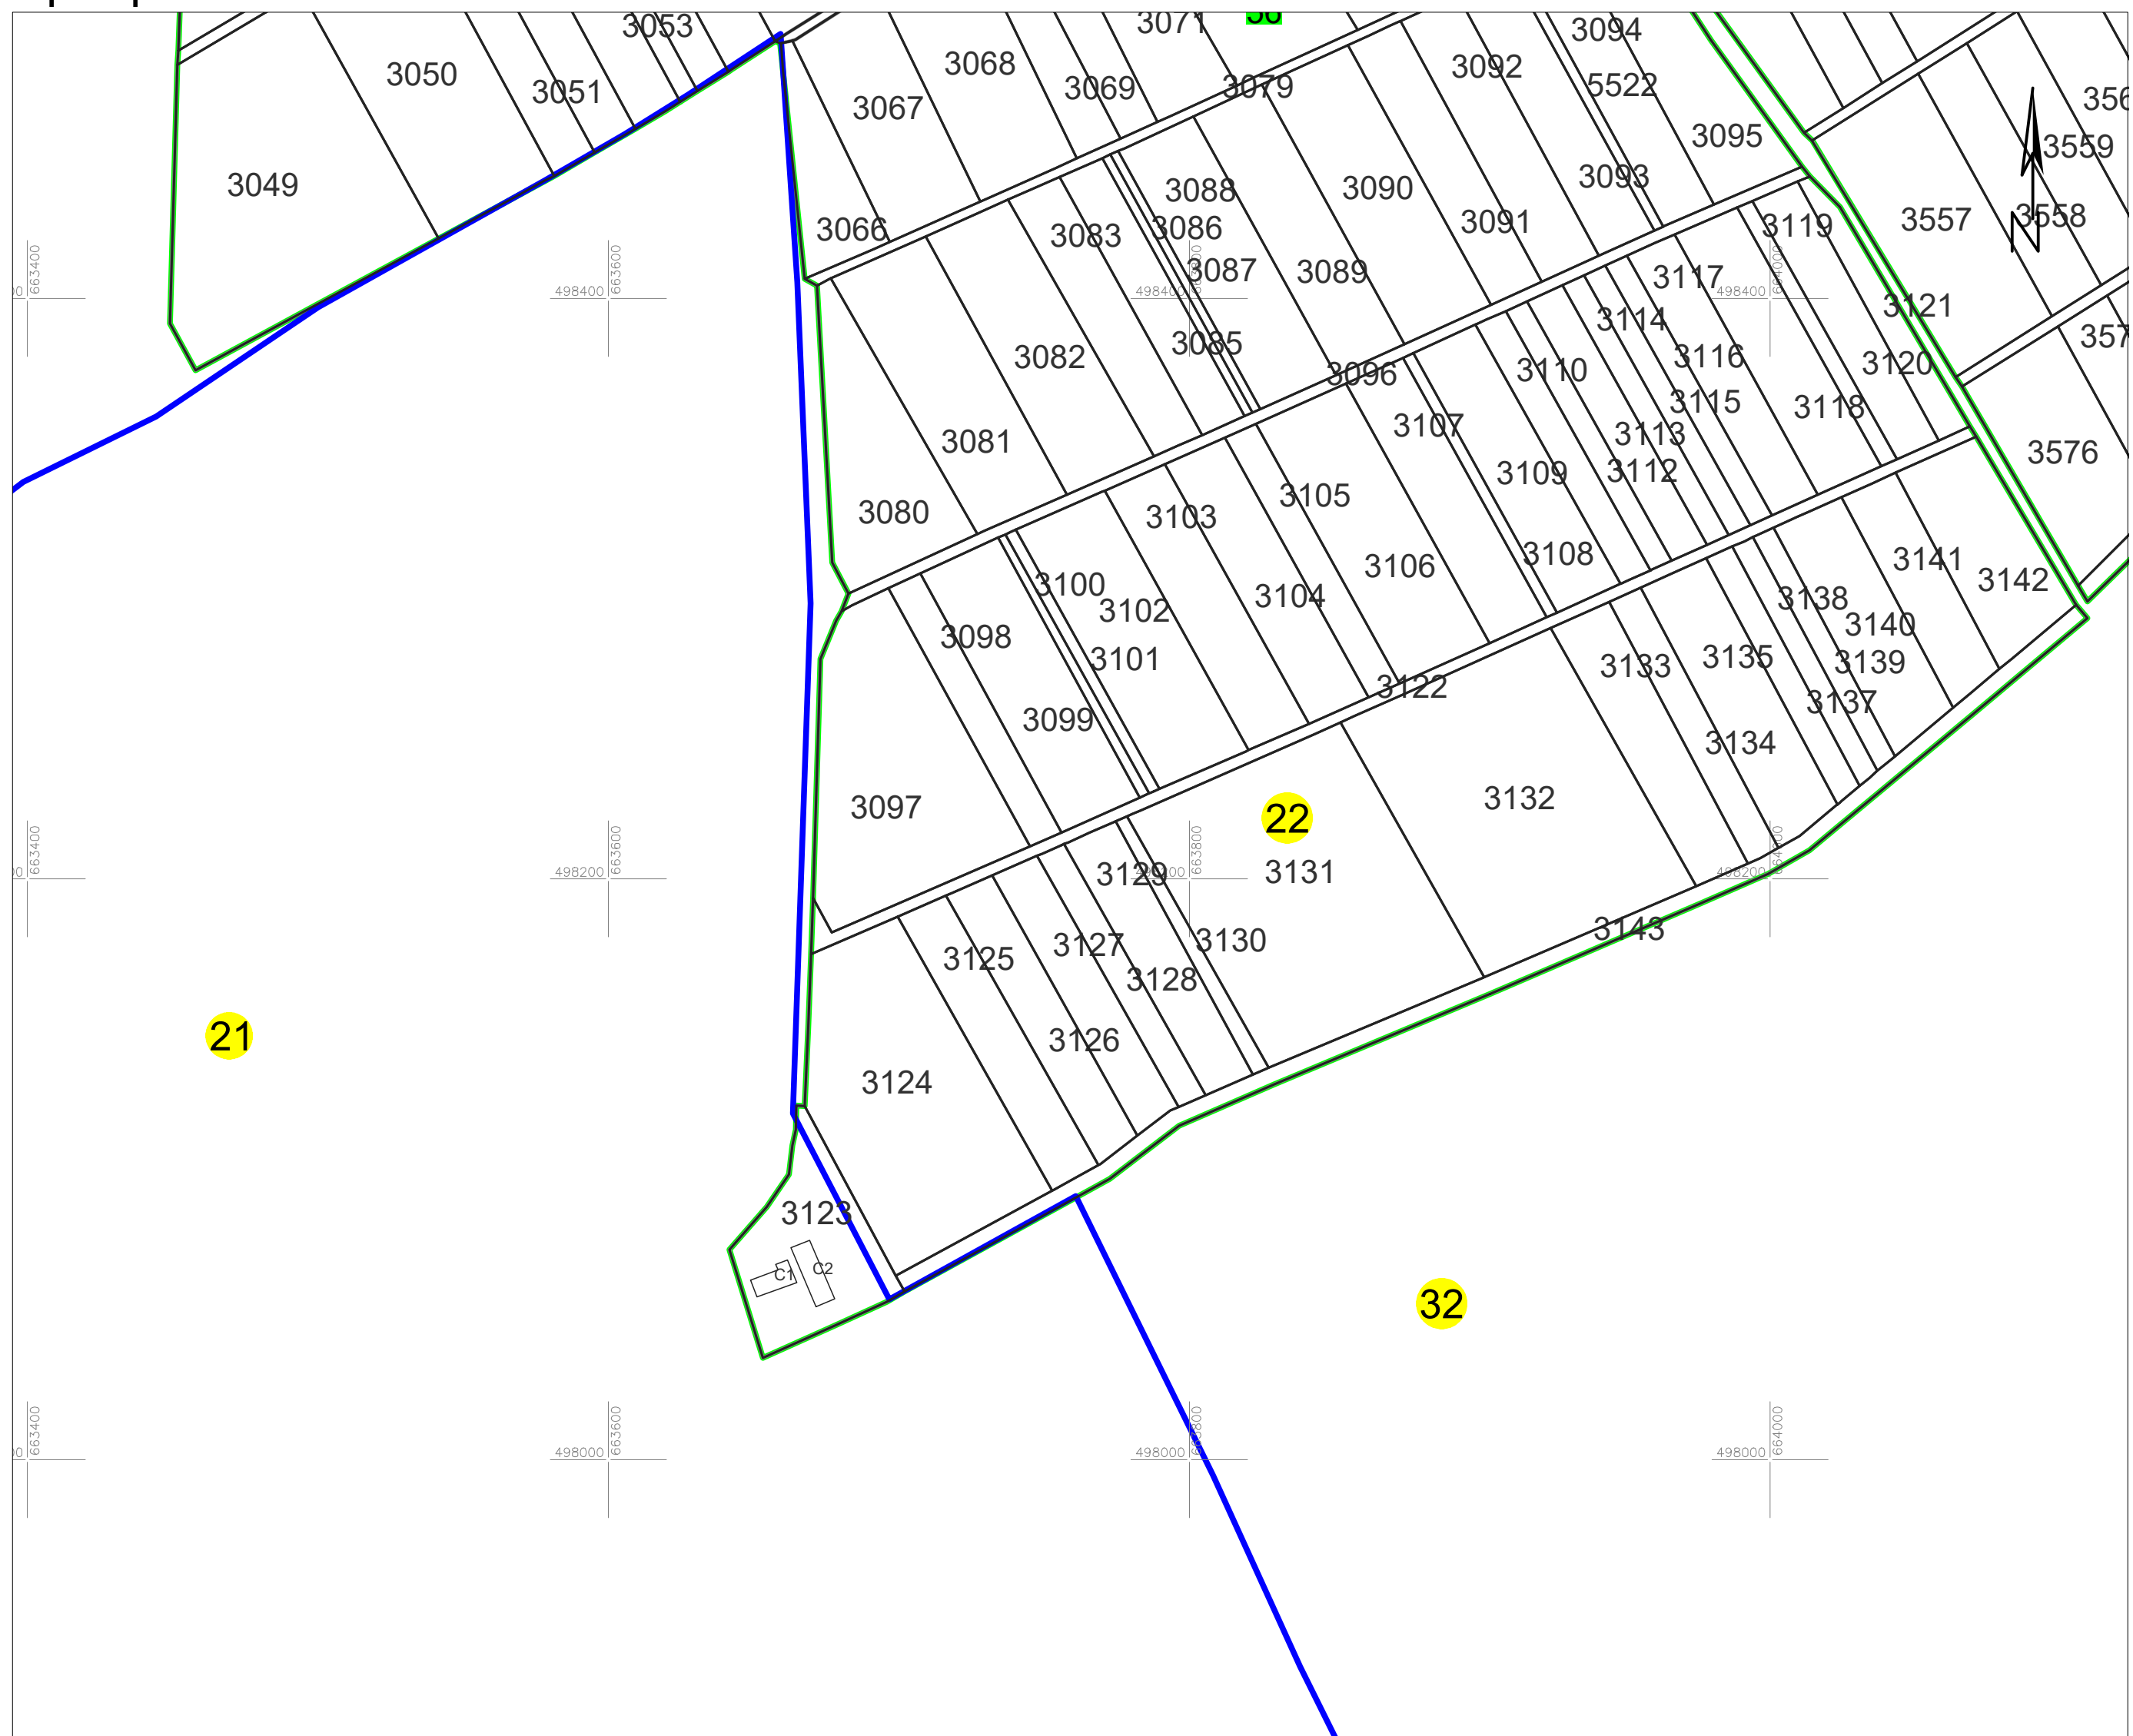

PLAN CADASTRAL

U.A.T. Movilita, judetul VRANCEA

Sector cadastral 22

Plansa 15_2
Spre publicare

Scara 1:2000

LEGENDA:	
1	ID imobil
26	Numar postal
Str. MOLDOVEI	Denumire artera
<i>Raul Zabrauti</i>	Hidrografie
12	Numar sector cadastral
—	Limita UAT
—	Limita sector cadastral
—	Limita intravilan
—	Limita imobil
—	Limita constr. cu caracter permanent

Sistem de proiectie STEREO 70

Schita cu dispunerea planselor

Schita cu dispunerea sectoarelor cadastrale (Detaliu)

Data: martie 2024

Semnat electronic de catre Cristian COLF
conform mandatului nr. 1428 din 16.08.2022