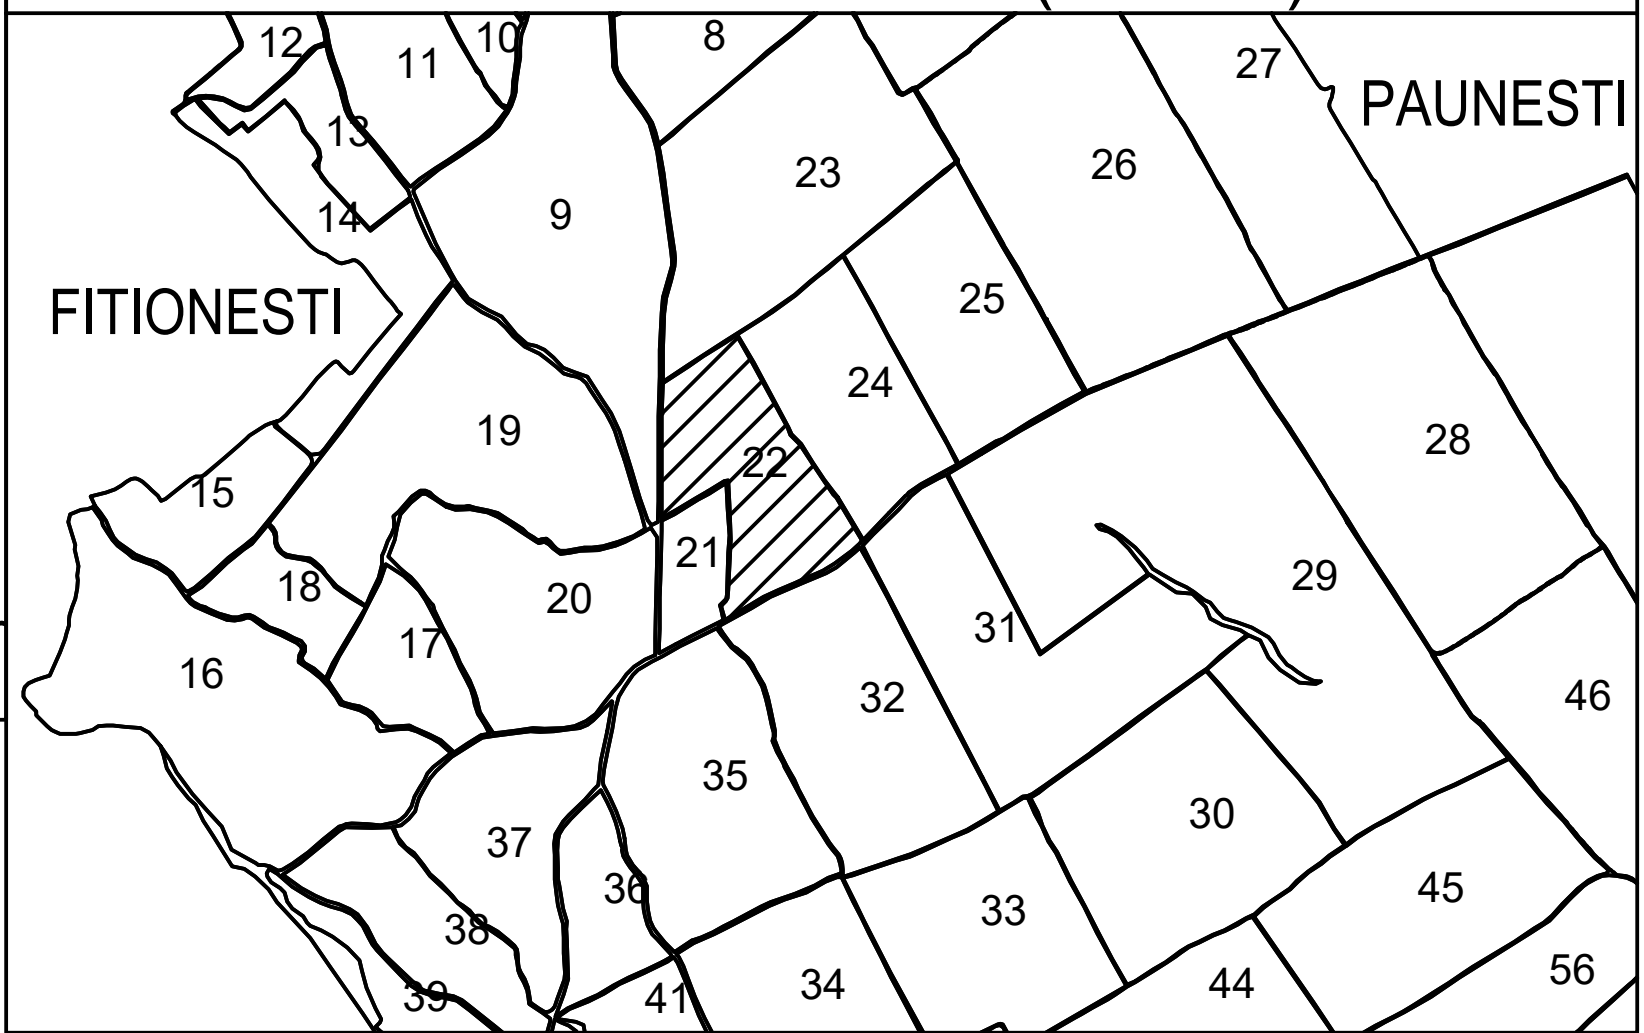

Schita cu dispunerea sectoarelor cadastrale (Detaliu)

Data: martie 2024

Semnat electronic de catre Cristian COLF
conform mandatului nr. 1428 din 16.08.2022