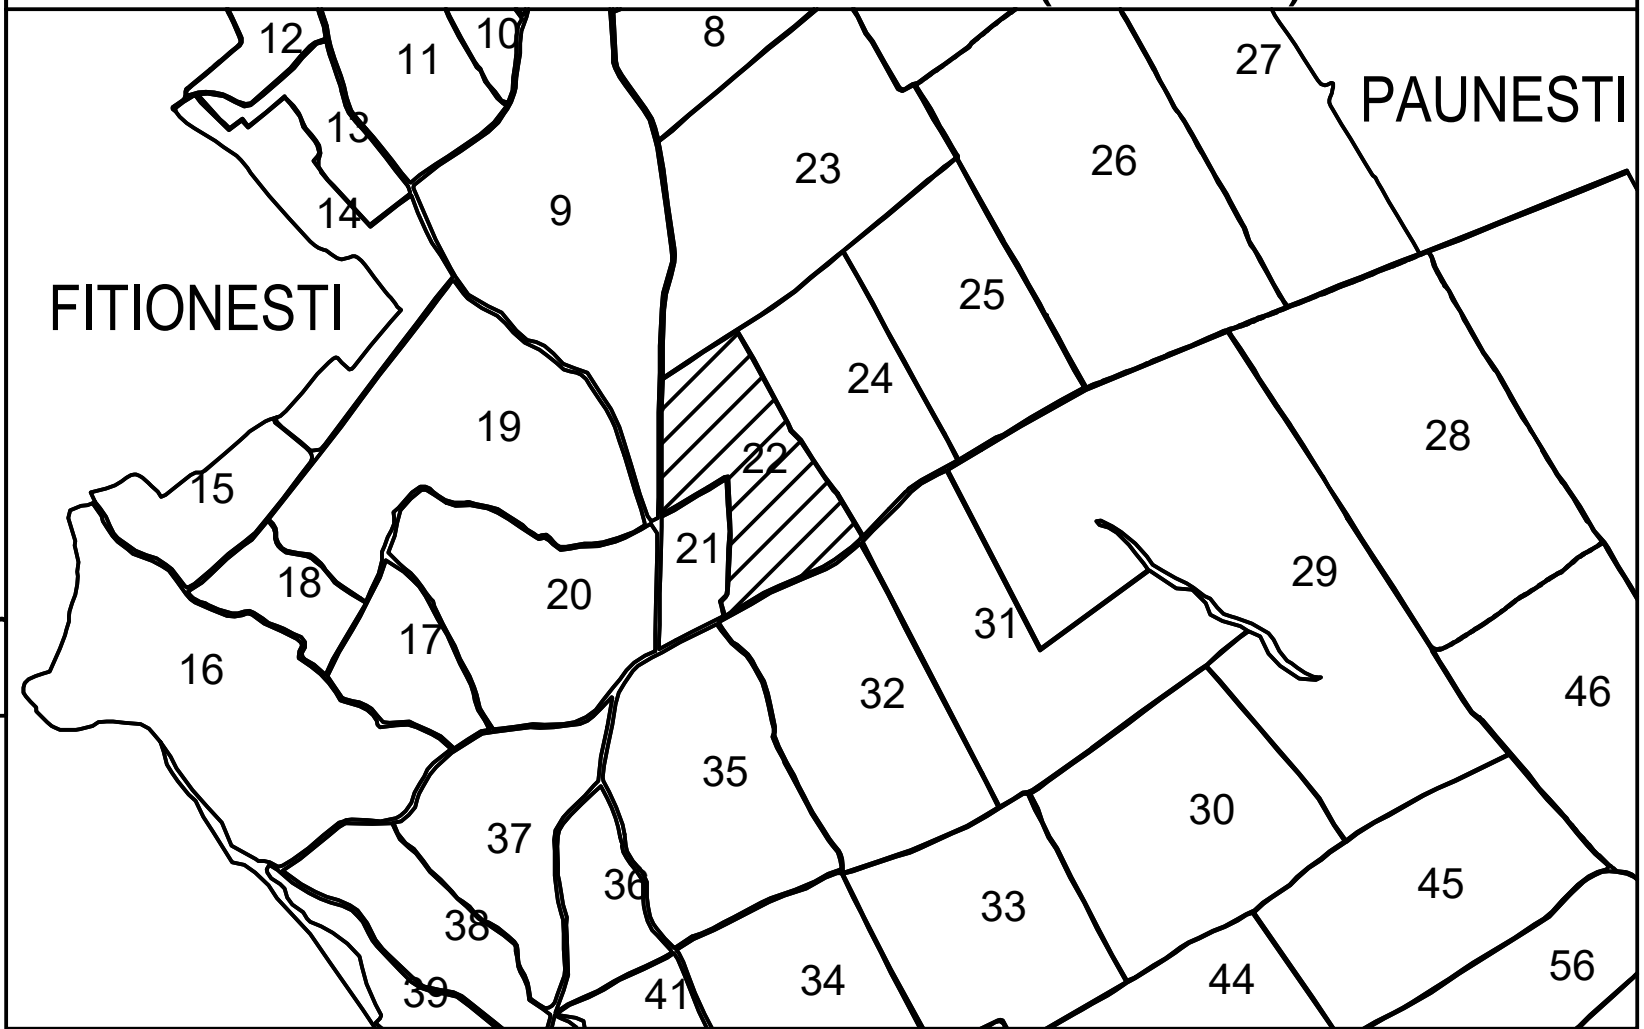

Schita cu dispunerea sectoarelor cadastrale (Detaliu)

Data: martie 2024

Semnat electronic de catre Cristian COLF
conform mandatului nr. 1428 din 16.08.2022