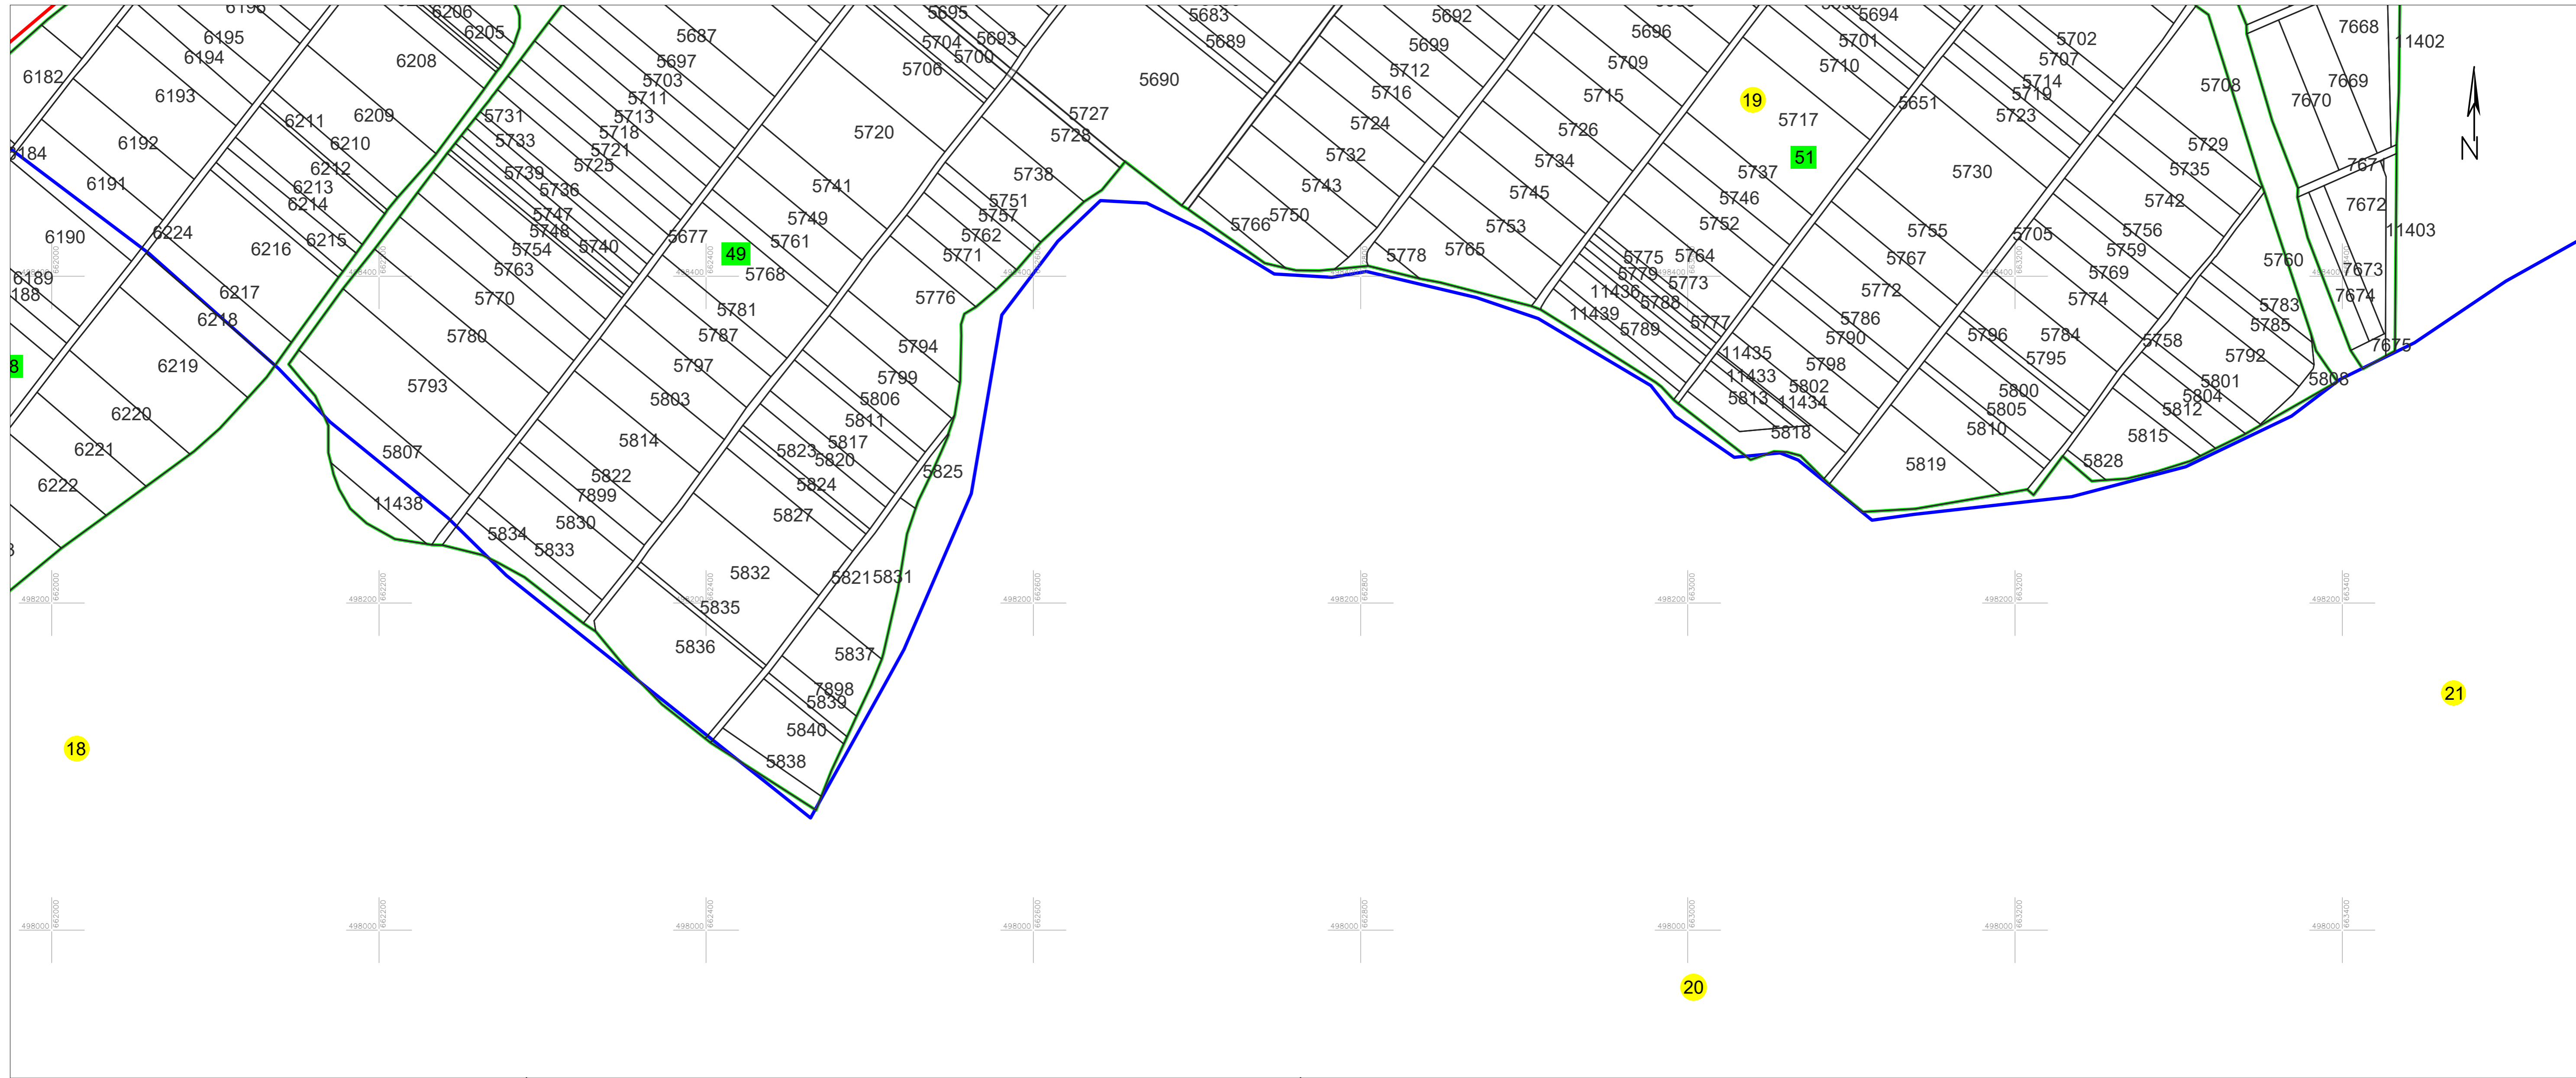

PLAN CADASTRAL

U.A.T. Movilita, judetul VRANCEA

Sector cadastral 19

Scara 1:2000

Plansa 14_2
Spre publicare

Schita cu dispunerea sectoarelor cadastrale (Detaliu)

Schita cu dispunerea planelor

LEGENDA:

1	ID imobil
26	Numar postal
Str. MOLDOVEI	Denumire artera
<i>Raul Zabrauti</i>	Hidrografie
12	Numar sector cadastral
—	Limita UAT
—	Limita sector cadastral
—	Limita intravilan
—	Limita imobil
—	Limita constr. cu caracter permanent