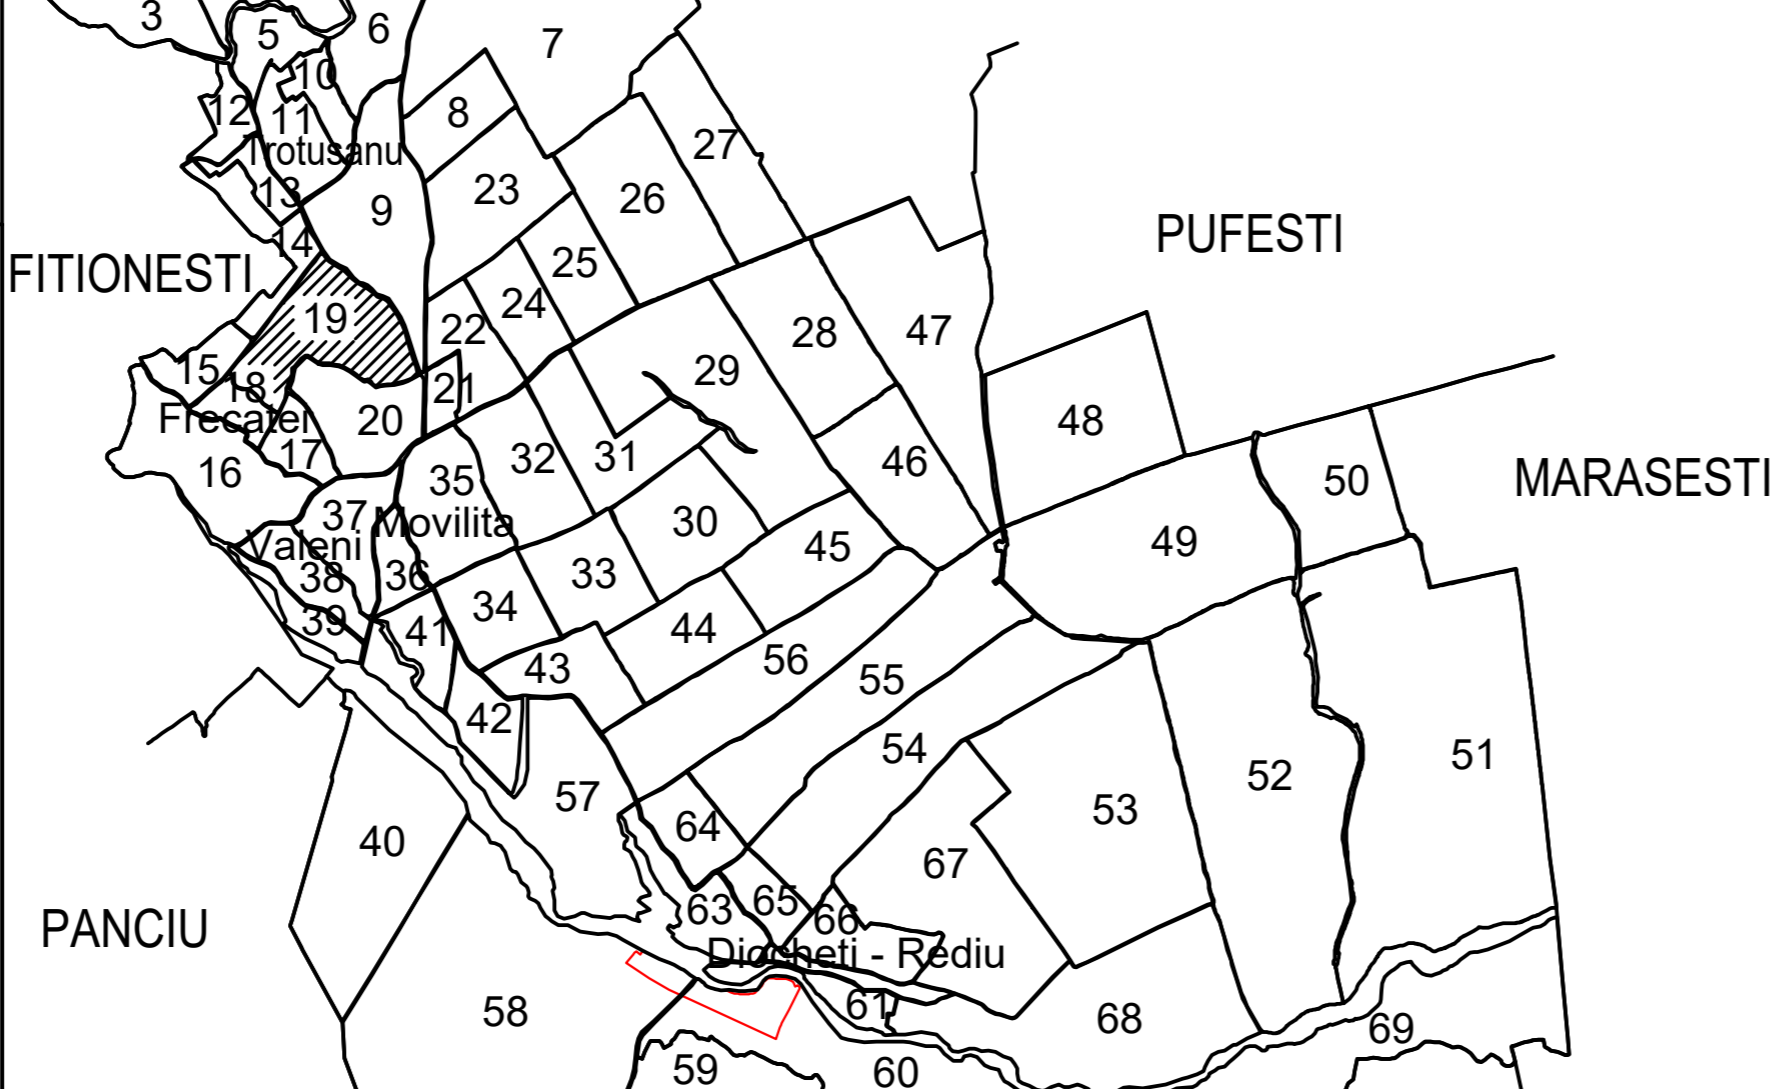

PLAN CADASTRAL

U.A.T. Movilita, judetul VRANCEA

Sector cadastral 19

Scara 1:2000

Plansa 14_2
Spre publicare

Schita cu dispunerea sectoarelor cadastrale (Detaliu)

Schita cu dispunerea planelor

LEGENDA:

1	ID imobil
26	Numar postal
Str. MOLDOVEI	Denumire artera
<i>Raul Zabrauti</i>	Hidrografie
12	Numar sector cadastral
—	Limita UAT
—	Limita sector cadastral
—	Limita intravilan
—	Limita imobil
—	Limita constr. cu caracter permanent